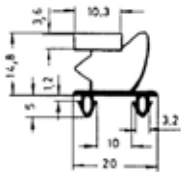

Profil 9795

Pos.	Bestell-Nr.	Steckmaß		pass.für	Vergl.-Nr.
		B (mm)	L (mm)		
1	900205	465	790	IME Turbo	IGO000000001
2	900206	465	1630	IME Turbo	IGO000000003
3	900207	595	790	IME Turbo	IGO000000004
4	900208	595	1630	IME Turbo	IGO000000002
5	901002	648	731	Surfrigo	-
6	900982	648	1533	Surfrigo	-