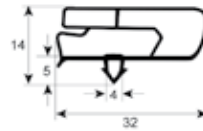

Profil 9797

Pos.	Bestell-Nr.	Steckmaß		pass.für	Vergl.-Nr.
		B (mm)	L (mm)		
1	900904	380	585	Coreco Fagor	6045010006 6001401101