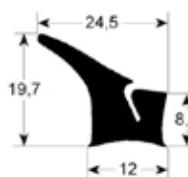

Profil 2430

Pos.	Bestell-Nr.	VPE	pass.für	Vergl.-Nr.
1	900602	MTR	Sogeco	GUARNIZIONE001