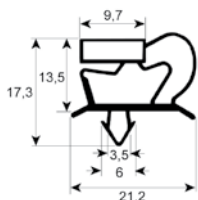

Pos.	Bestell-Nr.	Steckmaß		pass.für	Vergl.-Nr.
		B (mm)	L (mm)		
59	900929	375	610	Ilsa	00777
60	900312	370	615	Friulinox	925052
61	900946	385	640	Tecnodom	GUTVPO
62	900926	388	610	Ilsa	19099
63	900699	390	390	Friulinox	925157
64	900919	390	560	-	-
65	900287	390	610	Friulinox	925156
66	900556	390	618	Mercatus	41801015
67	901234	390	660	Polaris	14416600390
68	901230	390	685	Lainox Mareno	RA190067
69	900553	394	484	Mercatus	41801021
70	900550	394	600	Mercatus	41801029
71	900719	395	580	Friulinox	925070
72	901217	395	711	Icematic	26107202
73	900734	396	458	Polaris	14415396458
74	900731	396	566	K+T Polaris	247060 14414300620
75	900020	375	385	Electrolux Zanussi	031693 031693
76	900812	400	650	Angelo-Po	37Q4490
77	901001	401	586	-	-
78	901226	401	663	Irinnox	1010102
79	901046	402	405	Ilsa	19259
80	901020	402	516	Polaris	14414020516
81	900358	405	405	Polaris	14414180418
82	900357	405	627	Polaris	14414180640
83	901208	405	645	Angelo-Po Sagi	37Q4490 37Q4490
84	901227	405	652	Irinnox	-
85	900884	406	660	Irinnox	1010101
86	900830	405	535	Polaris	14414080540
87	901048	410	510	Ilsa	30485
88	900345	410	670	Foinox	74001
89	901210	410	670	Foinox	74001
90	901222	415	709	Ilsa	29715
91	900029	417	502	Electrolux Zanussi	07800A9150 A9150
92	901063	420	633	Emmepi	-
93	900844	426	612	Polaris	14414240610
94	901207	429	675	Angelo-Po Sagi	37Q3810 37Q3810
95	901011	430	640	Friulinox	925104
96	901214	435	695	Friulinox Silko	995948
97	900848	440	625	Polaris	14414600640
98	900928	447	610	Ilsa	00776
99	901019	450	626	Polaris	14414600640
100	900947	455	640	Tecnodom	GUPSP0
101	901215	455	695	Friulinox Silko	925314
102	900285	460	580	Friulinox	925314
103	900554	465	618	Mercatus	41801002
104	900547	470	600	Mercatus	41801027