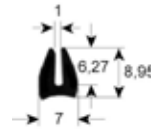

Profil 1560

Pos.	Bestell-Nr.	L (mm)	VPE	pass.für	Vergl.-Nr.
1	900113	-	MTR	Convotherm Rational	7001041 5012.0201
2	900177	2800	1	Rational	5012.0201
3	900178	3800	1	Rational	5012.0202
4	900179	5400	1	Rational	5012.0203
5	900182	5900	1	Rational	5012.0204