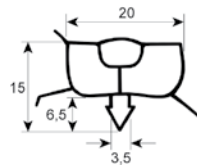

Profil 9967

Pos.	Bestell-Nr.	Steckmaß		pass.für	Vergl.-Nr.
		B (mm)	L (mm)		
1	900921	960	640	La-Sommeliere	BG706102