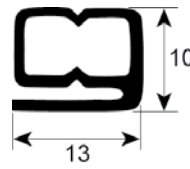

Profil 9975

Pos.	Bestell-Nr.	VPE	pass.für	Vergl.-Nr.
1	900915	MTR	Priolinox	SGOMMA 12/1