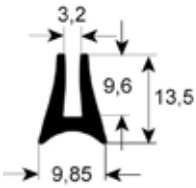

Profil 1590

Pos.	Bestell-Nr.	VPE	pass.für	Vergl.-Nr.
1	900110	MTR	Eloma	215961