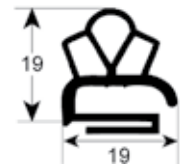

Kälte-dichtungen

Außenmaßdichtungen

– Dichtungs-Querschnitte in Originalgröße –
– Maße in mm –

9138