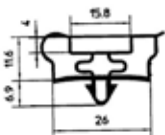

Profil 9951

Pos.	Bestell-Nr.	Steckmaß		pass.für	Vergl.-Nr.
		B (mm)	L (mm)		
1	900234	464	750	IME Turbo	GEL011999033
2	900235	464	1530	IME Turbo	GEL011999032
3	900223	594	1530	IME Turbo	GEL1999034