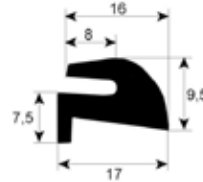

Profil 1890

Pos.	Bestell-Nr.	L (mm)	pass.für	Vergl.-Nr.
1	900425	2370	Inoxtrend Whirlpool	RRC6512-00 483286002637
2	900429	3500	Inoxtrend	RRC7121-01