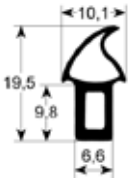

Profil 2740

Pos.	Bestell-Nr.	L (mm)	VPE	pass.für	Vergl.-Nr.
1	900545	-	MTR	-	-
2	900544	1350	1	Giga Star10 Whirlpool	0000X05600 0000X05600 483286009256