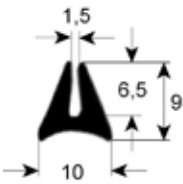

Profil 1600

Pos.	Bestell-Nr.	VPE	pass.für	Vergl.-Nr.
1	900460	MTR	MBM Italien	MPGOM03P00