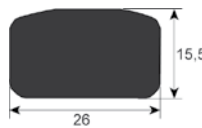

Kochkesseldichtungen

Profil 3010

Pos.	Bestell-Nr.	L (mm)	pass.für	Vergl.-Nr.
1	900819	1000	Firex	10600300
2	900821	2000	Firex	10600300/1
3	900822	2400	Firex	10600300/2
4	900823	3000	Firex	10600300/3