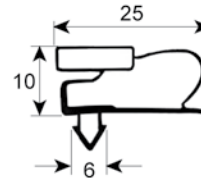

Profil 9050

Pos.	Bestell-Nr.	Steckmaß		pass.für	Vergl.-Nr.
		B (mm)	L (mm)		
1	901059	500	660	-	-
2	901083	550	1722	larp	0313205
3	901080	558	1713	larp	0313007
4	901082	585	1390	larp	0313178
5	900098	621	1377	larp	0313010
6	901086	630	1532	larp	0313206
7	901081	634	1391	larp	0313010
8	900368	695	1560	Icematic Scotsman	28175017/0 CM28175017
9	900878	705	770	Icematic	28175018/0
10	901093	713	1637	Mondial	4612005
11	901085	730	1550	larp	0313200
12	901084	740	1619	larp	0313207
13	901092	745	1695	Mondial	4612068