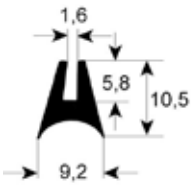

Profil 1580

Pos.	Bestell-Nr.	L (mm)	pass.für	Vergl.-Nr.
1	900797	450	Inoxtrend	C5227-00
2	900827	990	Inoxtrend Whirlpool	C5247-00 483286002472
3	900416	1800	Inoxtrend Whirlpool	RRC5214-00 483586008727
4	900419	2500	Inoxtrend	RRC5219-00
5	900427	2900	Inoxtrend Whirlpool	RRC6515-00 483286002633