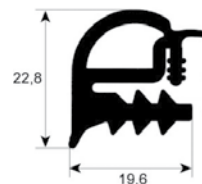

Profil 2250

Pos.	Bestell-Nr.	B (mm)	L (mm)	pass.für	Vergl.-Nr.
1	900085	470	520	Rational	5105.1001
2	900086	470	790	Rational	5105.1004