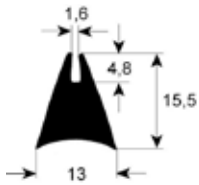

Profil 1650

Pos.	Bestell-Nr.	L (mm)	VPE	pass.für	Vergl.-Nr.
1	900881	-	MTR	Bertos Foinox	-
2	900463	1110	1	Bertos Foinox	25594000 30093
3	900472	1700	1	Bertos Emmepi Foinox	23601400 807587 0490
4	900473	2250	1	Bertos Foinox	23602100 0489