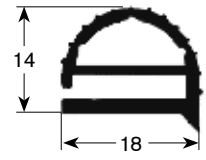

Kälte-dichtungen

Außenmaßdichtungen

– Dichtungs-Querschnitte in Originalgröße –
– Maße in mm –

Profil-Nr. **9030**

9031

9102

9104

Profil-Nr. **9162**