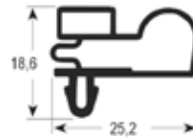

Steckdichtungen

Profil 9010

Pos.	Bestell-Nr.	Steckmaß		pass.für	Vergl.-Nr.
		B (mm)	L (mm)		
1	900622	272	415	Desmon	H25-0058
2	900596	285	415	Desmon	H25-0029
3	900623	365	415	Desmon	H25-0059
4	900620	400	415	Desmon	H25-0022
5	900597	415	545	Desmon	H25-0053
6	900595	415	625	Desmon	H25-0030
7	900616	416	615	Desmon	H25-0054
8	900618	515	600	Desmon	H25-0024
9	900617	515	620	Desmon	H25-0032
10	900614	550	1405	Desmon	H25-0067
11	900523	585	1670	Groen	4512314
12	901095	588	1422	-	-
13	900320	629	1384	Iberna	-
14	900615	655	755	Desmon	H25-0052
15	900598	655	1550	Desmon Emmepi	H25-0016 807830
16	900318	659	764	Iberna	-
17	900321	659	1329	Iberna	-
18	900319	659	1359	Iberna	-
19	900600	660	1585	Desmon	H25-0051
20	901094	661	1422	-	-
21	900317	665	1570	Iberna	-
22	901091	668	1556	Mondial	4512017
23	900524	785	1585	Groen	4512417