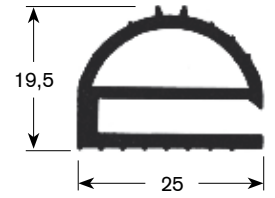

Kälte-dichtungen

Außenmaßdichtungen

– Dichtungs-Querschnitte in Originalgröße –
– Maße in mm –

9169