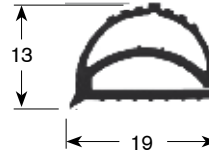

Kälte-dichtungen

Außenmaßdichtungen

– Dichtungs-Querschnitte in Originalgröße –
– Maße in mm –

9158