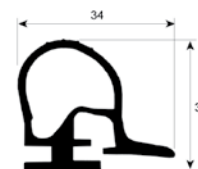

Profil 9982

Pos.	Bestell-Nr.	VPE	pass.für	Vergl.-Nr.
1	901124	MTR	MTH	-