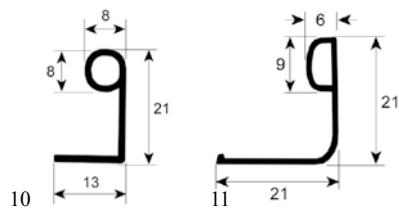

Pos.	Bestell-Nr.	L (mm)	B (mm)	pass.für	Vergl.-Nr.
7	511310	1830	16	Comenda	200918

O-Ringe EPDM ø1,50mm

Pos.	Bestell-Nr.	ID ø (mm)	VPE (Stück)	Pos.	Bestell-Nr.	ID ø (mm)	VPE (Stück)
1	532533	17	1	5	501344	46	1
2	502033	18	1	6	501347	49	1
3	532516	30	1	7	501007	50	1
4	345896	37	1	8	345908	58,5	1