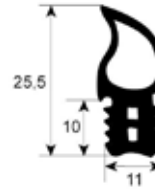

Profil 2715

Pos.	Bestell-Nr.	B (mm)	L (mm)	VPE	pass.für	Vergl.-Nr.
1	900955	-	-	MTR	Convotherm	-
2	900930	440	750	1	Convotherm	7011002
3	900369	470	520	1	Convotherm	7011001
4	900791	475	1500	1	Convotherm	7011003
5	900852	663	771	1	Convotherm	7011005
6	900853	665	965	1	Convotherm	7011006
7	900851	667	1490	1	Convotherm	7011007