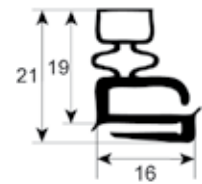

Kälte-dichtungen

Außenmaßdichtungen

– Dichtungs-Querschnitte in Originalgröße –
– Maße in mm –

9100