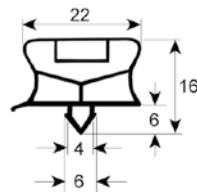

Profil 9794

Pos.	Bestell-Nr.	Steckmaß		pass.für	Vergl.-Nr.
		B (mm)	L (mm)		
1	900987	254	387	Electrolux	087691
2	900691	265	390	Friulinox	925282
3	900686	270	460	Friulinox	925315
4	900688	280	390	Friulinox	925158
5	900690	290	580	Friulinox	925069
6	900855	305	390	-	-
7	900856	358	910	Friulinox	925556
8	900684	390	580	Friulinox	077FR925281
9	900932	400	690	Friulinox	FR996453
10	901237	406	666	Zanussi	083377
11	901060	496	663	-	-
12	900718	535	1185	Friulinox	935215
13	900344	599	1559	Polaris	14415991559