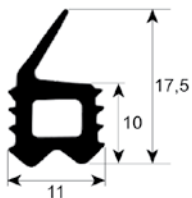

Profil 2708

Pos.	Bestell-Nr.	B (mm)	L (mm)	pass.für	Vergl.-Nr.
1	901132	545	590	AltoShaam	GS-23778