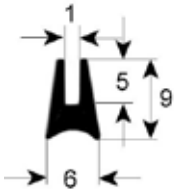

Profil 1515

Pos.	Bestell-Nr.	L (mm)	pass.für	Vergl.-Nr.
1	900787	2200	Lainox	R70044650