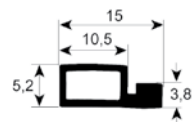

Profil 2953

Pos.	Bestell-Nr.	L (mm)	VPE	pass.für	Vergl.-Nr.
1	900624	-	MTR	-	-
2	900397	600	1	Electrolux Zanussi	054112 054112