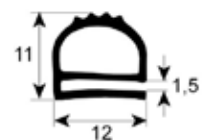

Profil 2255

Pos.	Bestell-Nr.	B (mm)	L (mm)	pass.für	Vergl.-Nr.
1	900707	300	570	Offcar	844491