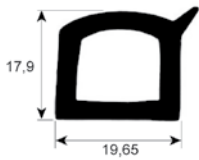

Profil 2955

Pos.	Bestell-Nr.	VPE	pass.für	Vergl.-Nr.
1	900051	MTR	Electrolux Juno	0H6767 0H6767