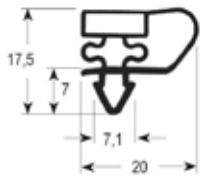

Profil 9153

Pos.	Bestell-Nr.	Steckmaß		pass.für	Vergl.-Nr.
		B (mm)	L (mm)		
1	900214	202	410	IME Turbo	TKS0033
2	900210	205	385	IME Turbo	TKSCID0033
3	900215	317	410	IME Turbo	TKS0032
4	900211	320	385	IME Turbo	TKSCID0032
5	900940	345	473	Mafrol	879007200
6	900212	385	435	IME Turbo	TKSCID0034
7	900213	385	670	IME Turbo	TKSCID0031
8	900216	410	437	IME Turbo	TKS0034
9	900217	410	665	IME Turbo	TKS0031