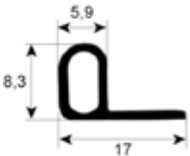

Profil 1910

Pos.	Bestell-Nr.	VPE	pass.für	Vergl.-Nr.
1	900438	10m	Mareno	5109600