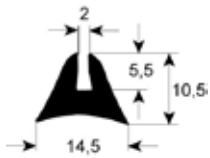

Profil 1660

Pos.	Bestell-Nr.	VPE	pass.für	Vergl.-Nr.
1	900601	MTR	Sogeco	GUARNIZIONE002