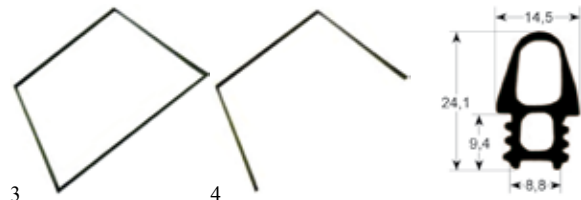

Profil 2020

Pos.	Bestell-Nr.	VPE	pass.für	Vergl.-Nr.
1	900037	MTR	Electrolux Juno	0700284133 0H6976

Profil 2030

Pos.	Bestell-Nr.	B (mm)	L (mm)	pass.für	Vergl.-Nr.
1	900042	414	620	Electrolux Juno	0H6653 0H6653
2	900044	414	620	Electrolux Juno	0H6655 0H6655