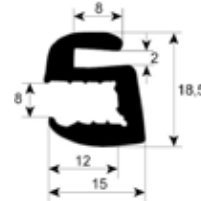

Profil 1874

Pos.	Bestell-Nr.	Umfang (mm)	VPE	pass.für	Vergl.-Nr.
1	900269	2060	1	Electrolux Zanussi	003739 0780003739