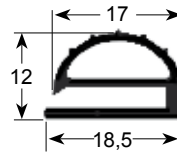

Kälte-dichtungen

Außenmaßdichtungen

– Dichtungs-Querschnitte in Originalgröße –
– Maße in mm –

Profil-Nr. **9030**

9031

9102

9104

Profil-Nr. **9162**