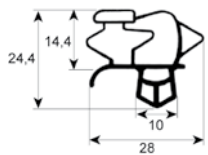

Profil 9940

Pos.	Bestell-Nr.	Steckmaß		pass.für	Vergl.-Nr.
		B (mm)	L (mm)		
1	900936	637	1512	Bonnet	74306