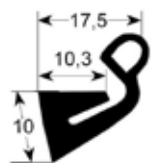

Profil 2970

Pos.	Bestell-Nr.	L (mm)	VPE	pass.für	Vergl.-Nr.
1	900273	1133	1	Electrolux Zanussi	054850 054850