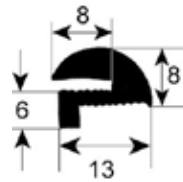

Profil 1889

Pos.	Bestell-Nr.	VPE	pass.für	Vergl.-Nr.
1	900782	MTR	Coven	MCGV0002