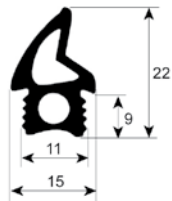

Profil 2768

Pos.	Bestell-Nr.	L (mm)	pass.für	Vergl.-Nr.
1	900879	1170	Foinox	60320