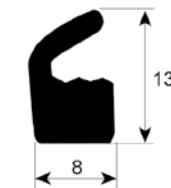

Pos.	Bestell-Nr.	Material	VPE	pass.für	Vergl.-Nr.
1	570003	Silikon	12m	Henkelman	0320208
2	900964	Silikon	20m	Henkelman	0320209
3	900807	Silikon	MTR	Henkelman	0320210