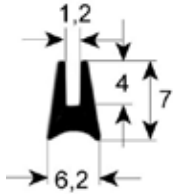

Profil 1520

Pos.	Bestell-Nr.	VPE	pass.für	Vergl.-Nr.
1	900440	MTR	Giorik	7070167