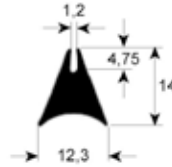

Profil 1620

Pos.	Bestell-Nr.	L (mm)	VPE	pass.für	Vergl.-Nr.
1	900058	-	MTR	-	-
2	900120	1175	1	Lainox	R70040050
3	900119	1500	1	Lainox	R50505821
4	900121	1690	1	Lainox	R50505822
5	900482	1800	1	Lainox	R50505824
6	900122	2125	1	Lainox	R50505825
7	900481	2400	1	Lainox	R50505823