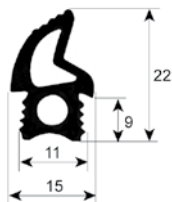

Profil 2769

Pos.	Bestell-Nr.	L (mm)	VPE	pass.für	Vergl.-Nr.
1	900805	-	MTR	Unox	GN1110A0
2	900804	1900	1	Unox	GN1110A0
3	900802	2200	1	Unox	GN1110A2