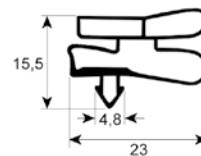

Profil 9151

Pos.	Bestell-Nr.	Steckmaß		pass.für	Vergl.-Nr.
		B (mm)	L (mm)		
1	901098	580	1705	Mondial	4612069
2	901097	637	576	larp	3300913
3	901096	637	903	larp	3300917