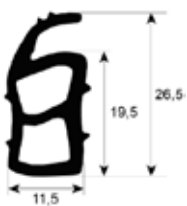

Profil 2276

Pos.	Bestell-Nr.	VPE	pass.für	Vergl.-Nr.
1	900763	MTR	Electrolux	0K9170