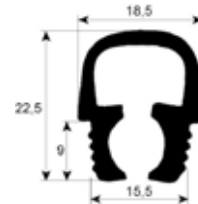

Profil 4040

Pos.	Bestell-Nr.	L (mm)	pass.für	Vergl.-Nr.
1	900150	510	Electrolux Juno	0H6661 246281
2	900592	658	Electrolux Juno	0H6662 246282

Profil 4045

Pos.	Bestell-Nr.	L (mm)	pass.für	Vergl.-Nr.
1	900495	460	Electrolux Juno	0700284197 0700284197
2	900584	900	Electrolux Juno	0H6866 0H6866