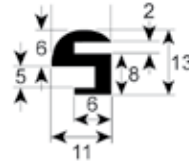

Profil 1873

Pos.	Bestell-Nr.	L (mm)	pass.für	Vergl.-Nr.
1	900869	1850	Gierre	GUA520