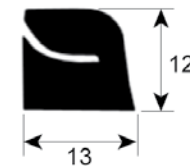

Profil 1893

Pos.	Bestell-Nr.	VPE	pass.für	Vergl.-Nr.
1	900937	MTR	Capic	I304026