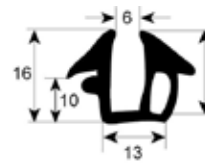

Profil 1810

Pos.	Bestell-Nr.	VPE	pass.für	Vergl.-Nr.
1	900192	MTR	Electrolux Zanussi	054224 054224