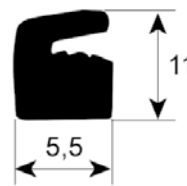

Pos.	Bestell-Nr.	Material	VPE	pass.für	Vergl.-Nr.
1	570002	Silikon	10m	Henkelman	0320216
2	900958	Silikon	20m	Henkelman	0320217
3	900809	Silikon	MTR	Henkelman	0320215