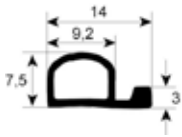

Profil 1855

Pos.	Bestell-Nr.	VPE	pass.für	Vergl.-Nr.
1	900720	MTR	Angelo-Po	3031880