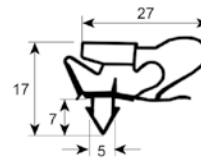

Profil 9049

Pos.	Bestell-Nr.	Steckmaß		pass.für	Vergl.-Nr.
		B (mm)	L (mm)		
1	900920	560	775	La-Sommeliere	A6010056