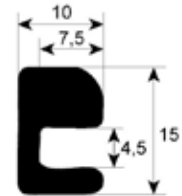

Profil 1865

Pos.	Bestell-Nr.	L (mm)	pass.für	Vergl.-Nr.
1	900767	1950	Mareno	2720300R
2	900766	2000	Mareno	2725500R
3	900765	2100	Mareno	2725400R