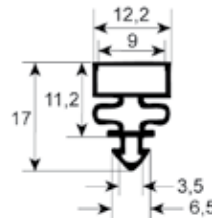

Steckmaßdichtungen

- Dichtungs-Querschnitte in Originalgröße -
- Maße in mm -

9313

9171