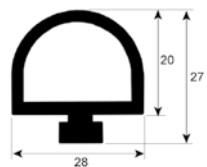

Profil 9992

Pos.	Bestell-Nr.	VPE	pass.für	Vergl.-Nr.
1	901115	MTR	Frigor Box	-