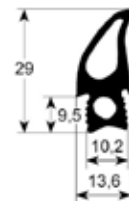

Profil 2720

Pos.	Bestell-Nr.	B (mm)	L (mm)	pass.für	Vergl.-Nr.
1	900091	473	785	Rational	5105.1021P
2	900090	480	540	Rational	5105.1020P
3	900093	495	1505	Rational	5105.1023
4	900092	690	807	Rational	5105.1022P
5	900094	695	1505	Rational	5105.1024