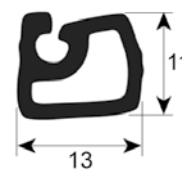

Profil 9976

1

Pos.	Bestell-Nr.	VPE	pass.für	Vergl.-Nr.
1	901099	MTR	Priolinox	-