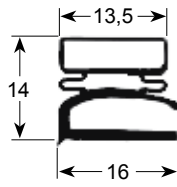

Kälte-dichtungen

Außenmaßdichtungen

– Dichtungs-Querschnitte in Originalgröße –
– Maße in mm –

Profil-Nr. **9030**

9031

9102

9104

Profil-Nr. **9162**