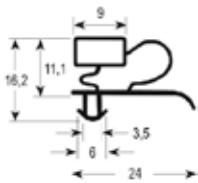

Profil 9333

Pos.	Bestell-Nr.	Steckmaß		pass.für	Vergl.-Nr.
		B (mm)	L (mm)		
1	900994	496	651	Iberna	-
2	900387	520	1515	Electrolux Zanussi	83791 83791
3	900993	576	1471	-	-
4	900992	606	1451	-	-
5	901055	620	1465	Isa	-
6	900991	649	746	Iberna	-
7	900990	649	1556	Iberna	-
8	900374	665	1535	Electrolux Zanussi	0780082586 082586
9	900989	670	1460	Electrolux	0A8365
10	900382	685	1515	Electrolux Zanussi	0A8648 0A8648
11	900343	687	1554	Dexion	01746400R