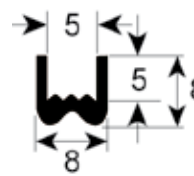

Profil 1575

Pos.	Bestell-Nr.	L (mm)	pass.für	Vergl.-Nr.
1	900868	2020	Gierre	GUA540