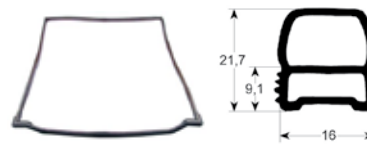

Profil 2447

Pos.	Bestell-Nr.	B (mm)	L (mm)	pass.für	Vergl.-Nr.
1	900040	627	1321	Electrolux Juno Zanussi	0H6657 0H6657 0H6657
2	900043	777	861	Electrolux Juno	0H6659 0H6659
3	900039	777	1321	Electrolux Juno Zanussi	0H6660 0H6660 0H6660
4	900589	800	880	Electrolux Juno	0H6658 0H6658
5	900496	810	900	Electrolux	268258