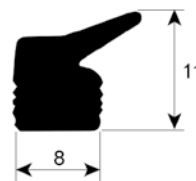

Pos.	Bestell-Nr.	Material	VPE	pass.für	Vergl.-Nr.
1	900965	Silikon	20m	Henkelman	0320214
2	900808	Silikon	MTR	Henkelman	0320212