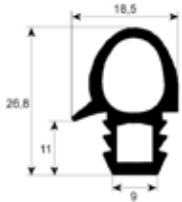

Profil 2065

Pos.	Bestell-Nr.	B (mm)	L (mm)	pass.für	Vergl.-Nr.
1	900793	605	1480	MKN	211096

Profil 2070

Pos.	Bestell-Nr.	B (mm)	L (mm)	pass.für	Vergl.-Nr.
1	900100	460	645	Eloma Palux Salvis	384410 215961 1L295594
2	900101	645	700	Eloma Palux	382310 382310