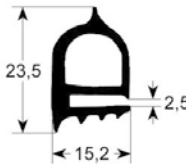

Profil 2240

Pos.	Bestell-Nr.	VPE	pass.für	Vergl.-Nr.
1	900069	MTR	Wiesheu	34914