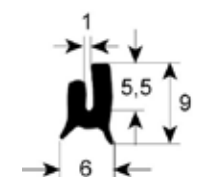

Profil 1510

Pos.	Bestell-Nr.	VPE	pass.für	Vergl.-Nr.
1	900270	MTR	Electrolux Zanussi	053754 053754