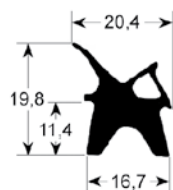

Profil 2410

Pos.	Bestell-Nr.	B (mm)	L (mm)	VPE	pass.für	Vergl.-Nr.
1	900059	-	-	MTR	Angelo-Po Lainox	37Q2480 R80100490
2	900115	320	420	1	Lainox	R70041760
3	900136	345	560	1	Lainox	R50505940
4	900138	353	405	1	Lainox	R50505953
5	900116	380	608	1	Lainox	R70042000
6	900157	380	632	1	Lainox	R50505950
7	900158	413	608	1	Lainox	R50505941
8	900156	427	726	1	Lainox	R50505954
9	900817	465	495	1	Lainox	R70042560
10	900818	465	765	1	Lainox	R70042570
11	900485	480	650	1	Lainox	R50505942
12	900123	500	627	1	Lainox	R70042010
13	900816	618	777	1	Lainox	R70042140
14	900124	627	738	1	Lainox	R70042020
15	900820	645	765	1	Lainox	R70042580
16	900159	655	755	1	Lainox	R50505943
17	900486	666	701	1	Lainox	R50505951
18	900164	701	705	1	Lainox	R50505944
19	900762	701	705	1	Lainox	70041350
20	900165	710	1195	1	Lainox	R50505945
21	900568	710	1310	1	Lainox	R70042150
22	900126	710	1430	1	Lainox	R70042040
23	900139	715	880	1	Lainox	R50505946
24	900815	735	830	1	Lainox	R70041940

Pos.	Bestell-Nr.	B (mm)	L (mm)	VPE	pass.für	Vergl.-Nr.
25	900814	735	955	1	Lainox	R70041930
26	900813	735	1310	1	Lainox	R70042160
27	900127	735	1430	1	Lainox	R70042050
28	900125	738	777	1	Lainox	R70042030
29	900487	765	1195	1	Lainox	R50505952