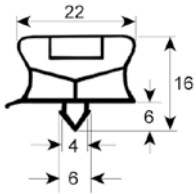

Pos.	Bestell-Nr.	Steckmaß		pass.für	Vergl.-Nr.
		B (mm)	L (mm)		
14	901153	622	1495	Electrolux Zanussi	089735 089735
15	900981	626	1467	Electrolux	087129
16	900700	640	1455	Friulinox	935602
17	901236	666	736	Electrolux Zanussi	083397 083397
18	900697	680	740	Friulinox	935639
19	900693	680	1535	Friulinox	935638
20	900988	691	626	Electrolux	0A9741
21	900612	755	1820	Friulinox	975004
22	900594	850	1825	Electrolux	089841