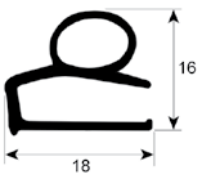

Profil 9210

Pos.	Bestell-Nr.	VPE	pass.für	Vergl.-Nr.
1	900790	6	-	-
2	901107	MTR	-	-