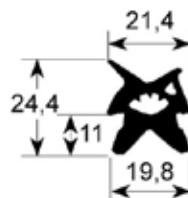

Profil 2420

Pos.	Bestell-Nr.	B (mm)	L (mm)	VPE	pass.für	Vergl.-Nr.
1	900729	-	-	MTR	-	-
2	900441	330	410	1	Angelo-Po	37Q1001
3	900443	450	465	1	Angelo-Po Convotherm	37Q0952 7001034
4	900444	450	700	1	Angelo-Po Convotherm	37Q0972 7001035
5	900445	565	680	1	Angelo-Po	37Q0982
6	900446	670	860	1	Angelo-Po	37Q0992