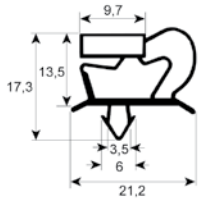

Pos.	Bestell-Nr.	Steckmaß		pass.für	Vergl.-Nr.
		B (mm)	L (mm)		
155	900356	660	1580	Polaris	14416761594
156	900706	660	1610	Angelo-Po	37Q4370
157	900355	663	767	Polaris	14416760784
158	901052	670	769	-	-
159	901051	670	1568	-	-
160	900351	672	1587	Angelo-Po	37Q2590
161	900350	670	760	Angelo-Po	37Q2600
162	901206	675	820	Angelo-Po Sagi	37Q3800 37Q3800
163	900328	675	1525	Angelo-Po	37Q1370
164	900311	677	747	Friulinox	935307
165	900310	677	1512	Friulinox	935306
166	900733	684	762	Polaris	14416800759
167	901013	684	1031	Polaris	14416801032
168	900732	684	1584	Polaris	14416801580
169	901228	685	1105	Lainox Mareno	RA1971
170	900326	685	1600	Angelo-Po	37Q1380
171	901229	690	825	Lainox Mareno	RA190070
172	901205	690	835	Angelo-Po Sagi	37Q5340 37Q5340
173	901213	695	810	Friulinox Silko	995942
174	901212	695	1210	Friulinox Silko	995950
175	901224	697	822	Irinnox	1010126
176	901223	697	1053	Irinnox	1010120
177	901232	700	780	Polaris	14417000780
178	900841	700	780	Polaris	14417000780
179	901216	705	1030	Icematic	26107203
180	900385	707	797	Electrolux Zanussi	083749 83749
181	901209	710	835	Foinox	74003
182	901235	720	1520	Zanussi	083461
183	901220	721	929	Ilsa	27572
184	901219	721	1154	Ilsa	27573
185	900837	732	1848	Polaris	14417321850
186	901225	734	908	Irinnox	-
187	900375	740	1810	Electrolux Zanussi	0A9180 A9180
188	900847	751	1862	Polaris	14417511862
189	901054	770	790	-	-
190	901053	790	1568	-	-
191	900386	797	1492	Electrolux Zanussi	083722 83722
192	900530	895	915	ArtSerf	2321000
193	901204	941	1002	Angelo-Po Sagi	37Q5380 37Q5380