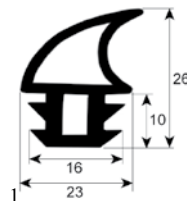

Profil 2749

Pos.	Bestell-Nr.	B (mm)	L (mm)	pass.für	Vergl.-Nr.
1	901152	665	775	Foinox	14081