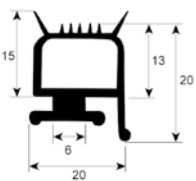

Profil 9973

Pos.	Bestell-Nr.	VPE	pass.für	Vergl.-Nr.
1	901141		-	-
2	901105	MTR	-	-