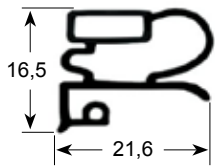

Kälte-dichtungen

Außenmaßdichtungen

– Dichtungs-Querschnitte in Originalgröße –
– Maße in mm –

Profil-Nr. **9030**

9031

9102

9104

Profil-Nr. **9162**