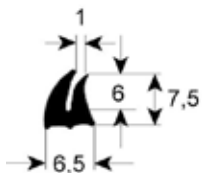

Profil 1540

Pos.	Bestell-Nr.	VPE	pass.für	Vergl.-Nr.
1	900172	MTR	Gico	293200610