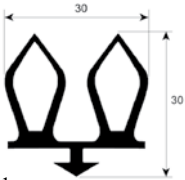

Profil 9937

1

Pos.	Bestell-Nr.	VPE	pass.für	Vergl.-Nr.
1	901121	4m	Frigor Box	-