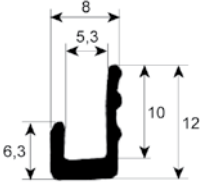

Profil 1905

Pos.	Bestell-Nr.	L (mm)	VPE	pass.für	Vergl.-Nr.
1	900873	-	MTR	Fagor	-
2	691038	2500	1	Fagor	3713700000
3	691096	3000	1	Fagor	R670529
4	691040	4000	1	Fagor	R680515
5	691061	4100	1	Fagor	R090515
6	691063	4600	1	Fagor	R140508