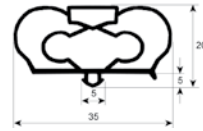

Profil 9798

Pos.	Bestell-Nr.	Steckmaß		pass.für	Vergl.-Nr.
		B (mm)	L (mm)		
1	900961	426	156	Infrico	602B20
2	901137	426	212	Infrico	602A49
3	900962	426	260	Infrico	602B18
4	900963	426	343	Infrico	602A48
5	900966	426	365	Infrico	602B21
6	900967	426	456	Infrico	602X30
7	900968	426	551	Infrico	602B23
8	900969	426	576	Infrico	602B02
9	900970	426	738	Infrico	602A46
10	901138	426	776	Infrico	601F01
11	900971	426	1542	Infrico	602A47
12	900972	501	174	Infrico	602M18
13	900973	501	260	Infrico	602M19
14	900974	501	576	Infrico	602M01
15	900976	631	665	Infrico	602A01
16	900975	631	738	Infrico	602A06
17	900977	631	1351	Infrico	602A86
18	900978	631	1396	Infrico	602A02
19	900979	631	1542	Infrico	602A05
20	900980	740	1396	Infrico	602A03