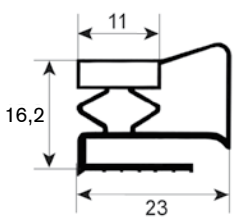

Profil-Nr. **9953**