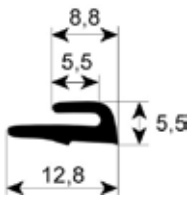

Profil 1885

Pos.	Bestell-Nr.	L (mm)	pass.für	Vergl.-Nr.
1	900426	2300	Inoxtrend Whirlpool	RRC6513-00 483286002638
2	900828	2430	Inoxtrend Whirlpool	C5572-00 483286008694
3	900430	3250	Inoxtrend	RRC7117-00