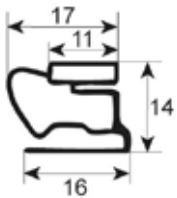

Profil 9906

1

Pos.	Bestell-Nr.	VPE	pass.für	Vergl.-Nr.
1	901109	4m	-	-

Profil 9955

Pos.	Bestell-Nr.	Aussenmaß		pass.für	Vergl.-Nr.
		B (mm)	L (mm)		
1	900535	207	388	Ambach	5017301890
2	900534	317	388	Ambach	5017301889
3	900533	388	647	Ambach	5017301887