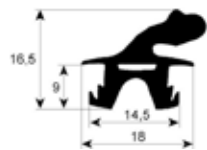

Profil 2443

Pos.	Bestell-Nr.	B (mm)	L (mm)	pass.für	Vergl.-Nr.
1	900631	565	650	Smeg	754131069