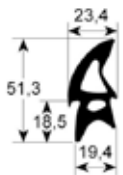

Profil 2460

Pos.	Bestell-Nr.	L (mm)	pass.für	Vergl.-Nr.
1	900432	4560	Inoxtrend	RRC7115-00