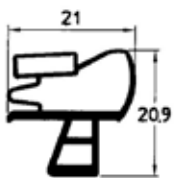

Profil 9950

Pos.	Bestell-Nr.	Steckmaß		pass.für	Vergl.-Nr.
		B (mm)	L (mm)		
1	900218	446	605	IME Turbo	08020.11.40