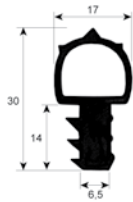

Profil 2075

Pos.	Bestell-Nr.	B (mm)	L (mm)	pass.für	Vergl.-Nr.
1	901131	530	695	Tecnoeka	11981618000