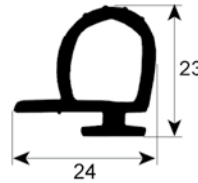

Profil 9980

Pos.	Bestell-Nr.	VPE	pass.für	Vergl.-Nr.
1	900000	MTR	MTH	-