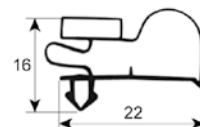

Profil 9011

Pos.	Bestell-Nr.	Steckmaß		pass.für	Vergl.-Nr.
		B (mm)	L (mm)		
1	900942	560	1175	La-Sommeliere	CVH13030
2	900943	560	1770	La-Sommeliere	CVH21032