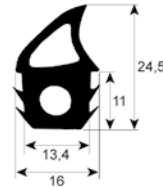

Profil 2746

Pos.	Bestell-Nr.	VPE	pass.für	Vergl.-Nr.
1	900901	MTR	Bake-Off	331800011