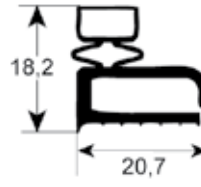

Kälte-dichtungen

Außenmaßdichtungen

– Dichtungs-Querschnitte in Originalgröße –
– Maße in mm –

9106