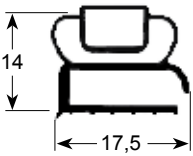

Profil-Nr. **9207**