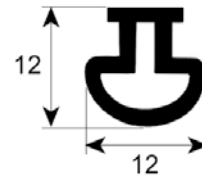

Dichtungen für Thermoportgeräte

Pos.	Bestell-Nr.	L (mm)	VPE	pass.für	Vergl.-Nr.
1	900520	-	MTR	Rieber	37281101
2	900521	2200	-	Rieber	55150101
3	900522	2500	-	Rieber	55150102
4	900518	3450	-	Rieber	37281101