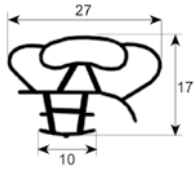

Profil 9995

Pos.	Bestell-Nr.	Steckmaß		pass.für	Vergl.-Nr.	Vergl.-Nr.
		B (mm)	L (mm)			
1	901110	-	-	2,5m	Costan	-
2	900322	544	1270	-	Iberna Mondial	-
3	900323	544	1550	-	Iberna Mondial	-

Steckdichtungen beheizt