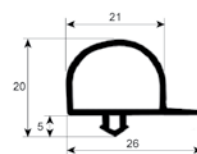

Profil 9990

Pos.	Bestell-Nr.	Steckmaß		pass.für	Vergl.-Nr.
		B (mm)	L (mm)		
1	900364	730	2070	Dexion	01746800R