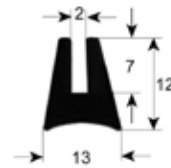

Profil 1630

Pos.	Bestell-Nr.	L (mm)	VPE	pass.für	Vergl.-Nr.
1	900730	-	MTR	Angelo-Po	-
2	900442	1075	1	Angelo-Po	37Q7400
3	900447	1350	1	Angelo-Po	37Q2982
4	900448	1800	1	Angelo-Po Convotherm	37Q2991 7001045
5	900449	2050	1	Angelo-Po	37Q7531
6	900450	2700	1	Angelo-Po	37Q3001