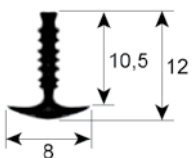

Profil 2969

Pos.	Bestell-Nr.	L (mm)	pass.für	Vergl.-Nr.
1	900259	1650	MBM Italien	167479

Profil 2970

Pos.	Bestell-Nr.	L (mm)	VPE	pass.für	Vergl.-Nr.
1	900273	1133	1	Electrolux Zanussi	054850 054850

Profil 2985