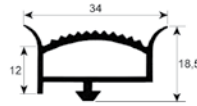

Profil 9779

Pos.	Bestell-Nr.	VPE	pass.für	Vergl.-Nr.
1	901125	MTR	Surfrigo	-