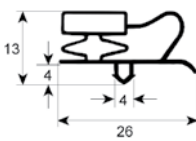

Profil 9013

Pos.	Bestell-Nr.	Steckmaß		pass.für	Vergl.-Nr.
		B (mm)	L (mm)		
1	900902	155	380	Fagor	6045010020
2	900910	155	450	Fagor	6001401119
3	900880	260	380	Coreco Fagor	6045010012 6001401107
4	900911	380	400	Fagor	6001401102
5	900893	450	580	Coreco Fagor	6045010009 6001401104
6	900907	455	770	Fagor	6001401113
7	900028	618	1500	Coreco Fagor	6045010002 6045010002
8	900905	625	1510	Fagor	6001401109
9	900903	636	736	Fagor	6001401108
10	900906	692	1510	Fagor	6001401111