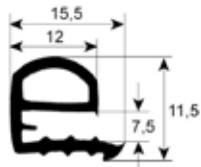

Profil 1860

Pos.	Bestell-Nr.	B (mm)	L (mm)	pass.für	Vergl.-Nr.
1	900183	430	485	Rational	5105.1000
2	900184	430	745	Rational	5105.1003
3	900088	430	1275	Rational	5105.1005
4	900193	600	715	Rational	5105.1017
5	900198	635	1275	Rational	5105.1006