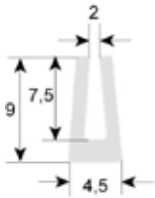

Profil 2934

Pos.	Bestell-Nr.	VPE	pass.für	Vergl.-Nr.
1	900456	MTR	Zanoli	GUAR0010