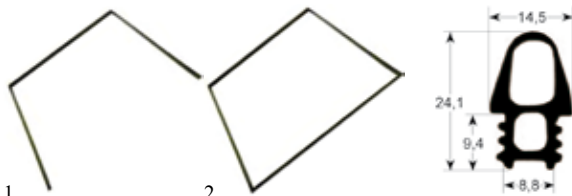

Profil 3030

Pos.	Bestell-Nr.	L (mm)	B (mm)	ø (mm)	pass.für	Vergl.-Nr.
1	900609	-	-	430	Electrolux Juno	0K5574 293564
2	693249	770	690	-	Electrolux Juno	0H6980 0H6980
3	900755	1130	655	-	Electrolux	0K5567

Türdichtungen
Profil 2010

Pos.	Bestell-Nr.	B (mm)	L (mm)	VPE	pass.für	Vergl.-Nr.
1	900142	-	-	MTR	Lainox	R70042830
2	900876	-	2800	1	Lainox	70043260
3	901147	-	3000	1	Lainox	70042880
4	900131	520	610	1	Lainox	R70040980
5	900132	625	750	1	Lainox	R70040990
6	900134	680	1425	1	Lainox	R70041010
7	900135	700	1410	1	Lainox	R70041020
8	900133	740	765	1	Lainox	R70041000

Profil 2020

Pos.	Bestell-Nr.	VPE	pass.für	Vergl.-Nr.
1	900037	MTR	Electrolux Juno	0700284133 0H6976

Profil 2030

Pos.	Bestell-Nr.	B (mm)	L (mm)	pass.für	Vergl.-Nr.
1	900042	414	620	Electrolux Juno	0H6653 0H6653
2	900044	414	620	Electrolux Juno	0H6655 0H6655