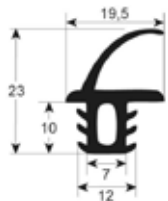

Profil 9299

Pos.	Bestell-Nr.	VPE	pass.für	Vergl.-Nr.
1	900367	25m	-	-