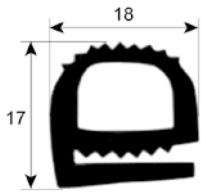

Profil 2257

Pos.	Bestell-Nr.	VPE	pass.für	Vergl.-Nr.
1	900938	MTR	Capic	I304002