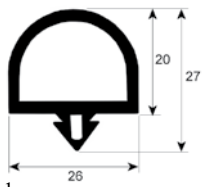

Profil 9991

Pos.	Bestell-Nr.	VPE	pass.für	Vergl.-Nr.
1	901114	MTR	Frigor Box	-