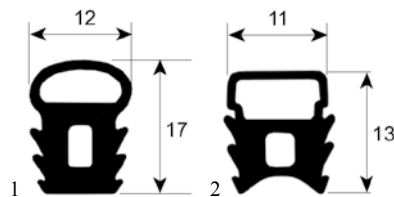

Pos.	Bestell-Nr.	L (mm)	pass.für	Vergl.-Nr.
1	518252	1160	Eurotec	437071
2	518088	1370	Eurotec	437088