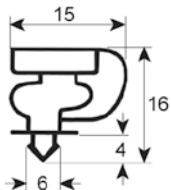

Profil 9154

Pos.	Bestell-Nr.	Steckmaß		pass.für	Vergl.-Nr.
		B (mm)	L (mm)		
1	901133	379	586	Tecfrigo	0040401
2	901134	531	1221	Tecfrigo	4110404
3	901135	648	690	Tecfrigo	0090401