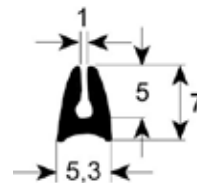

Fensterdichtungen

Profil 1500

Pos.	Bestell-Nr.	L (mm)	pass.für	Vergl.-Nr.
1	900561	1430	Küppersbusch	060976