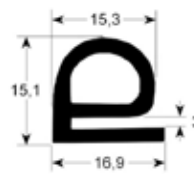

Profil 2220

Pos.	Bestell-Nr.	VPE	pass.für	Vergl.-Nr.
1	900068	MTR	Wiesheu	40198