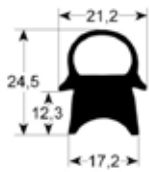

Profil 2440

Pos.	Bestell-Nr.	B (mm)	L (mm)	VPE	pass.für	Vergl.-Nr.
1	900740	-	-	MTR	-	-
2	900768	340	405	1	Mareno	2784500
3	900106	490	645	1	Mareno	2885900
4	900724	530	580	1	Mareno	2725700
5	900107	645	740	1	Mareno	2891900
6	900108	720	1460	1	Mareno	5113500