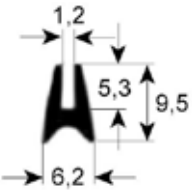

Profil 1515

Pos.	Bestell-Nr.	L (mm)	pass.für	Vergl.-Nr.
1	900787	2200	Lainox	R70044650

Profil 1520

Pos.	Bestell-Nr.	VPE	pass.für	Vergl.-Nr.
1	900440	MTR	Giorik	7070167

Profil 1530

Pos.	Bestell-Nr.	L (mm)	VPE	pass.für	Vergl.-Nr.
1	900637	-	MTR	-	-
2	900117	505	1	Lainox	R70040810
3	900118	595	1	Lainox	R70040820
4	900128	750	1	Lainox	R70040830
5	900500	900	1	Lainox	R70044250
6	900129	1015	1	Lainox	R70040840
7	900501	1200	1	Lainox	70044260
8	900502	1500	1	Lainox	70044270
9	900130	1750	1	Lainox	R70040850
10	900503	1800	1	Lainox	70044280
11	900504	1950	1	Lainox	70044290
12	900483	2400	1	Ambach Lainox	R70044150 R70044150
13	900484	3720	1	Ambach Lainox	R70044160 R70044160