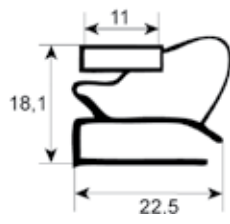

Kälte-dichtungen

Außenmaßdichtungen

– Dichtungs-Querschnitte in Originalgröße –
– Maße in mm –

Profil-Nr. **9030**

9031

9102

9104

Profil-Nr. **9162**

9954

9191

9138

Steckmaßdichtungen

- Dichtungs-Querschnitte in Originalgröße -
- Maße in mm -

Profil-Nr. **9046**

9048

Profil-Nr. **9010**