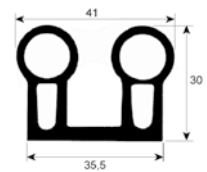

Profil 9986

Pos.	Bestell-Nr.	VPE	pass.für	Vergl.-Nr.
1	901126	10m	Surfrigo	-