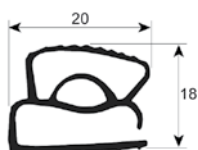

Profil 9211

1

Pos.	Bestell-Nr.	VPE	pass.für	Vergl.-Nr.
1	901106	MTR	-	-