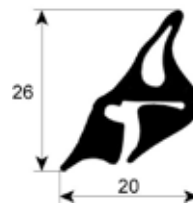

Profil 2515

Pos.	Bestell-Nr.	Umfang (mm)	pass.für	Vergl.-Nr.
1	900498	1610	Eloma	693219