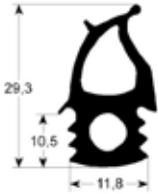

Profil 2760

Pos.	Bestell-Nr.	B (mm)	L (mm)	VPE	pass.für	Vergl.-Nr.
1	900278	485	510	1	Electrolux Zanussi	006992 006992
2	900268	485	755	1	Electrolux Zanussi	007069 007069
3	900276	485	1480	1	Electrolux Zanussi	0C0881 0C0881
4	901146	680	770	1	Electrolux Zanussi	0C1218 0C1218
5	900267	680	1480	1	Electrolux Zanussi	0C1195 0C1195