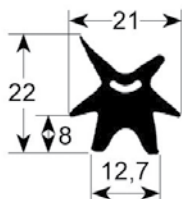

Profil 2405

Pos.	Bestell-Nr.	B (mm)	L (mm)	pass.für	Vergl.-Nr.
1	900760	470	670	MBM Italien	PAFOC00574
2	900761	670	700	MBM Italien	PAFOC00575