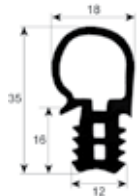

Profil 2065

Pos.	Bestell-Nr.	B (mm)	L (mm)	pass.für	Vergl.-Nr.
1	900793	605	1480	MKN	211096

Profil 2070

Pos.	Bestell-Nr.	B (mm)	L (mm)	pass.für	Vergl.-Nr.
1	900100	460	645	Eloma Palux Salvis	384410 215961 1L295594
2	900101	645	700	Eloma Palux	382310 382310