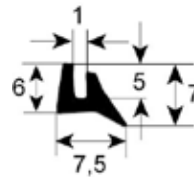

Profil 1570

Pos.	Bestell-Nr.	VPE	pass.für	Vergl.-Nr.
1	900056	MTR	Küppersbusch Rational	062292 5012.0200