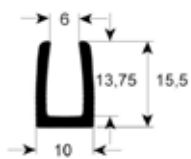

Profil 1610

Pos.	Bestell-Nr.	VPE	pass.für	Vergl.-Nr.
1	900065	MTR	Wiesheu	36070