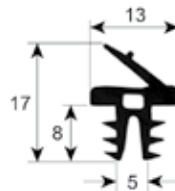

Profil 2275

Pos.	Bestell-Nr.	B (mm)	L (mm)	pass.für	Vergl.-Nr.
1	900610	290	690	Bonnet	366371

Profil 2276

Pos.	Bestell-Nr.	VPE	pass.für	Vergl.-Nr.
1	900763	MTR	Electrolux	0K9170

Profil 2300

Pos.	Bestell-Nr.	VPE	pass.für	Vergl.-Nr.
1	900914	MTR	Piron	7323000016