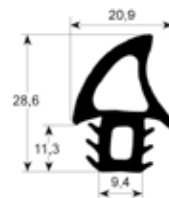

Profil 2750

Pos.	Bestell-Nr.	VPE	pass.für	Vergl.-Nr.
1	900439	MTR	Giorik	7070166