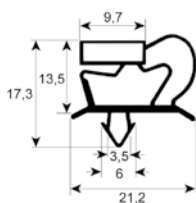

Profil 9048

Pos.	Bestell-Nr.	Steckmaß		pass.für	Vergl.-Nr.
		B (mm)	L (mm)		
1	900863	138	373	Angelo-Po Sagi	37Q4730 37Q4730
2	900021	142	372	Electrolux Zanussi	031694 31694
3	901021	142	396	Polaris	14414300150
4	900302	157	312	Electrolux Zanussi	082740 082740
5	900372	157	372	Electrolux Zanussi	A8752 0A8752
6	900687	160	390	Friulinox	925283
7	900549	160	395	Mercatus	41801031
8	900289	160	460	Friulinox	925316
9	900281	160	600	Friulinox	925438

Pos.	Bestell-Nr.	Steckmaß		pass.für	Vergl.-Nr.
		B (mm)	L (mm)		
10	900621	161	420	Desmon	H25-0057
11	900944	170	385	Tecnodom	GUTVCS1/3
12	900925	170	385	Ilsa	19827
13	900698	170	390	Friulinox	925159
14	900619	176	420	Desmon	H25-0014
15	900347	178	396	Polaris	14414300200
16	900282	180	580	Friulinox	925068
17	900313	185	370	Friulinox	925053
18	900360	186	405	Polaris	14411990418
19	900924	210	385	Ilsa	19102
20	900373	212	417	Electrolux Zanussi	0A9289 0A9289
21	900303	195	370	Electrolux Zanussi	81772 081772
22	900846	218	684	Polaris	14416800214
23	900862	246	373	Angelo-Po Sagi	37Q4720 37Q4720
24	900860	253	373	Angelo-Po Sagi	37Q3950 37Q3950
25	900918	260	390	-	-
26	900019	262	372	Electrolux Zanussi	82759 82759
27	900288	265	600	Friulinox	925437
28	900284	265	655	Friulinox	925433
29	900548	267	394	K+T Mercatus Polaris	247058 41801030 14414300290
30	900546	267	472	Mercatus	41801028
31	900849	278	396	Polaris	14415396291
32	901047	282	390	Ilsa	19100
33	900557	285	390	Mercatus	41801016
34	900555	285	465	Mercatus	41801004
35	900845	289	426	Polaris	14414240286
36	900945	290	385	Tecnodom	GUTVCS1/2
37	900314	290	370	Friulinox	925054
38	900836	295	485	Polaris	14413090501
39	900359	296	405	Polaris	14413090418
40	901018	296	607	Polaris	14416070626
41	901218	301	367	Icematic	19352024
42	900638	302	470	-	-
43	900305	322	372	Electrolux Zanussi	081815 081815
44	900696	350	415	Friulinox	915017
45	900864	354	373	Angelo-Po Sagi	37Q4740 37Q4740
46	900831	345	390	Polaris	14414300390
47	900551	363	466	Mercatus	41801011
48	900692	365	495	Friulinox	925633
49	900842	370	500	Polaris	14413690499
50	900694	370	390	Friulinox	925284
51	900689	370	460	Friulinox	925317
52	900685	370	560	Friulinox	925519
53	900726	370	600	-	-
54	900018	372	572	Electrolux Zanussi	0780082725 82725
55	900304	372	587	Electrolux Zanussi	81805 81805
56	900861	373	570	Angelo-Po Sagi	37Q4710 37Q4710
57	900709	373	580	Angelo-Po Sagi	37Q3870 37Q3870
58	900695	375	400	Friulinox	925055