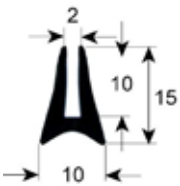

Profil 1590

Pos.	Bestell-Nr.	VPE	pass.für	Vergl.-Nr.
1	900110	MTR	Eloma	215961

Profil 1600

Pos.	Bestell-Nr.	VPE	pass.für	Vergl.-Nr.
1	900460	MTR	MBM Italien	MPGOM03P00

Profil 1605

Pos.	Bestell-Nr.	L (mm)	pass.für	Vergl.-Nr.
1	900835	2500	Fagor	3713700