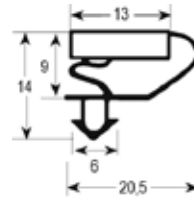

Profil 9703

Pos.	Bestell-Nr.	Steckmaß		pass.für	Vergl.-Nr.
		B (mm)	L (mm)		
1	901074	181	461	Afinox	-
2	900794	273	450	-	-
3	901073	279	461	Afinox	-
4	901128	285	600	Zoin	R053/1
5	901203	369	701	Afinox	74702770
6	900933	420	600	Isa	29012
7	901202	428	701	Afinox	74702764
8	901075	456	514	Afinox	-
9	901071	462	592	Afinox	-
10	901009	482	662	-	-
11	901072	537	592	Afinox	-
12	901068	629	1588	Afinox	-
13	901058	632	1320	Isa	-
14	901067	656	767	Afinox	-
15	901066	656	1585	Afinox	-
16	901070	666	757	Afinox	-
17	901069	666	1563	Afinox	-
18	900701	670	1510	Friulinox	935691
19	901022	676	1594	Polaris	14426761594
20	901057	685	756	Isa	-
21	900703	685	1530	Friulinox	935432
22	901056	685	1560	Isa	-
23	900702	685	1570	Friulinox	935610
24	901201	707	853	Afinox	74702764
25	901200	707	1163	Afinox	74702774
26	900843	712	1610	Polaris	14426761595