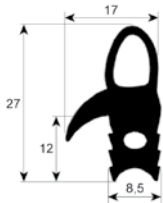

Profil 2530

Pos.	Bestell-Nr.	B (mm)	L (mm)	pass.für	Vergl.-Nr.
1	900194	520	1400	Rational	5105.1007
2	900087	710	815	Rational	5110.1047
3	900089	725	1410	Rational	5105.1008

Profil 2700

Pos.	Bestell-Nr.	VPE	pass.für	Vergl.-Nr.
1	900939	MTR	Capic	I304024