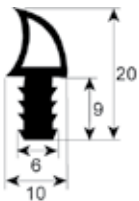

Profil 2741

Pos.	Bestell-Nr.	VPE	pass.für	Vergl.-Nr.
1	900829	MTR	Baron Olis Polaris	2510674 2510674 2510674