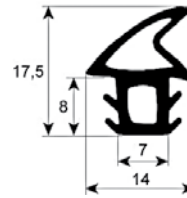

Profil 2745

Pos.	Bestell-Nr.	L (mm)	pass.für	Vergl.-Nr.
1	900632	2160	Smeg	754131089