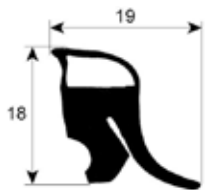

Profil 2921

Pos.	Bestell-Nr.	L (mm)	pass.für	Vergl.-Nr.
1	900764	1600	Electrolux	0K8159