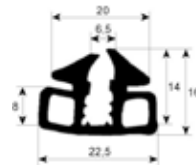

Profil 1820

Pos.	Bestell-Nr.	Umfang (mm)	VPE	pass.für	Vergl.-Nr.
1	900190	1400	1	Electrolux Zanussi	055412 055412
2	900191	2200	1	Electrolux Zanussi	055314 055314