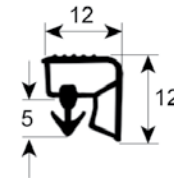

Profil 9957

Pos.	Bestell-Nr.	VPE	pass.für	Vergl.-Nr.
1	900916	MTR	Priolinox	SPVC 11/3PVC