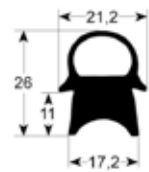

Profil 2441

Pos.	Bestell-Nr.	B (mm)	L (mm)	pass.für	Vergl.-Nr.
1	900769	340	405	Mareno	2842100