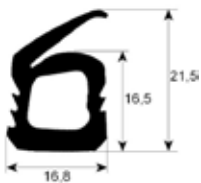

Profil 2275

Pos.	Bestell-Nr.	B (mm)	L (mm)	pass.für	Vergl.-Nr.
1	900610	290	690	Bonnet	366371