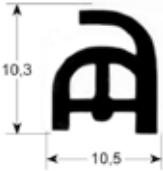

Profil 2935

Pos.	Bestell-Nr.	L (mm)	pass.für	Vergl.-Nr.
1	900563	543	Küppersbusch	764756007