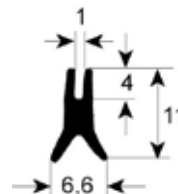

Profil 1550

Pos.	Bestell-Nr.	VPE	pass.für	Vergl.-Nr.
1	900752	MTR	Electrolux	0K2281