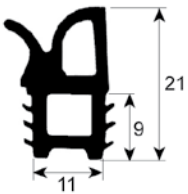

Profil 4050

Pos.	Bestell-Nr.	L (mm)	pass.für	Vergl.-Nr.
1	900776	1020	Lainox	70041150

Profil 4060

Pos.	Bestell-Nr.	B (mm)	L (mm)	pass.für	Vergl.-Nr.
1	900140	450	170	Rational	5105.1015
2	900141	675	170	Rational	5105.1010