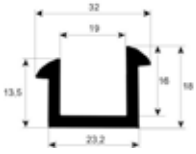

Profil 1900

Pos.	Bestell-Nr.	L (mm)	pass.für	Vergl.-Nr.
1	900173	2400	Gico	293200620