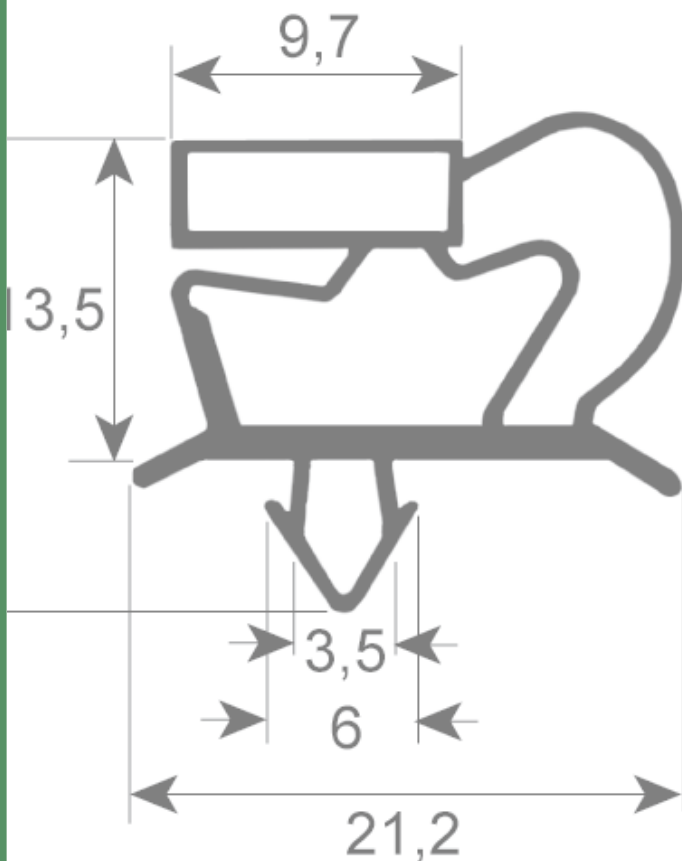

Kälte-dichtungen

Außenmaßdichtungen

– Dichtungs-Querschnitte in Originalgröße –
– Maße in mm –

Profil-Nr. **9030**

9031

9102

9104

Profil-Nr. **9162**