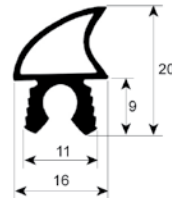

Profil 2748

Pos.	Bestell-Nr.	L (mm)	pass.für	Vergl.-Nr.
1	900792	1040	RM-Gastro	409081000