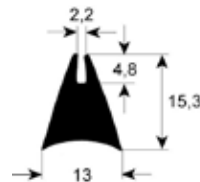

Profil 1640

Pos.	Bestell-Nr.	L (mm)	VPE	pass.für	Vergl.-Nr.
1	900539	-	MTR	Mareno	-
2	900436	2170	1	Mareno	2891700
3	900435	2350	1	Mareno	2885800
4	900437	10000	1	Mareno	2838000