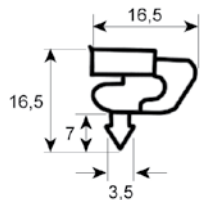

Profil 9155

Pos.	Bestell-Nr.	Steckmaß		pass.für	Vergl.-Nr.
		B (mm)	L (mm)		
1	900922	560	1345	La-Sommeliere	AM100B46
2	900923	585	1420	La-Sommeliere	AM33611