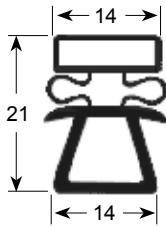

Kälte-dichtungen

Außenmaßdichtungen

– Dichtungs-Querschnitte in Originalgröße –
– Maße in mm –

Profil-Nr. **9030**

9031

9102

9104

Profil-Nr. **9162**