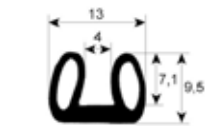

Profil 1790

Pos.	Bestell-Nr.	VPE	pass.für	Vergl.-Nr.
1	900144	MTR	Electrolux Juno	0700262225,7D262225 0H6828