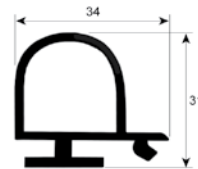

Profil 9981

Pos.	Bestell-Nr.	VPE	pass.für	Vergl.-Nr.
1	901123	MTR	MTH	-