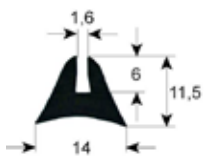

Profil 1655

Pos.	Bestell-Nr.	L (mm)	pass.für	Vergl.-Nr.
1	900576	1310	CB	05020017