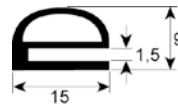

Profil 4030

Pos.	Bestell-Nr.	L (mm)	VPE	pass.für	Vergl.-Nr.
1	900403	-	MTR	Convotherm	-
2	900167	1970	1	Convotherm	7001039