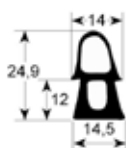

Profil 2441

Pos.	Bestell-Nr.	B (mm)	L (mm)	pass.für	Vergl.-Nr.
1	900769	340	405	Mareno	2842100

Profil 2443

Pos.	Bestell-Nr.	B (mm)	L (mm)	pass.für	Vergl.-Nr.
1	900631	565	650	Smeg	754131069

Profil 2445

Pos.	Bestell-Nr.	B (mm)	L (mm)	pass.für	Vergl.-Nr.
1	900152	430	630	Electrolux Juno	OK2083 OK2083
2	900586	445	630	Electrolux Juno	OK1832 OK1832
3	900587	620	715	Electrolux Juno	OK1833 OK1833
4	900153	630	735	Electrolux Juno	OG2086 OG2086
5	900170	650	1350	Electrolux Juno	0H6641 0H6641