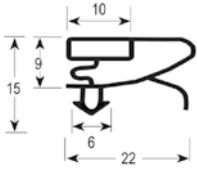

Profil 9753

Pos.	Bestell-Nr.	Steckmaß		pass.für	Vergl.-Nr.
		B (mm)	L (mm)		
1	900875	-	2500	-	-
2	901032	186	423	Everlasting	-
3	901031	295	423	Everlasting	021G423295
4	901050	308	1515	Enofrigo	-
5	901027	398	635	Everlasting	-
6	901030	423	620	Everlasting	021G620423
7	901028	498	620	Everlasting	-
8	901029	498	620	Everlasting	-
9	901026	610	770	Everlasting	-
10	901025	610	1570	Everlasting	-
11	901024	651	741	Everlasting	-
12	901023	651	1551	Everlasting	-
13	901049	780	1515	Enofrigo	-