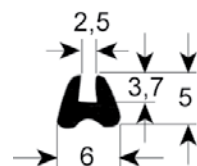

Profil 1505

Pos.	Bestell-Nr.	L (mm)	VPE	pass.für	Vergl.-Nr.
1	900872	-	MTR	Fagor	-
2	691068	1300	1	Fagor	3713800
3	691041	1700	1	Fagor	R660501
4	691042	2800	1	Fagor	R670528