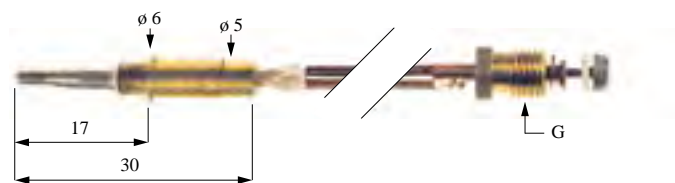

Pos.	Bestell-Nr.	Länge (mm)	G
1	102260	600	M8x1