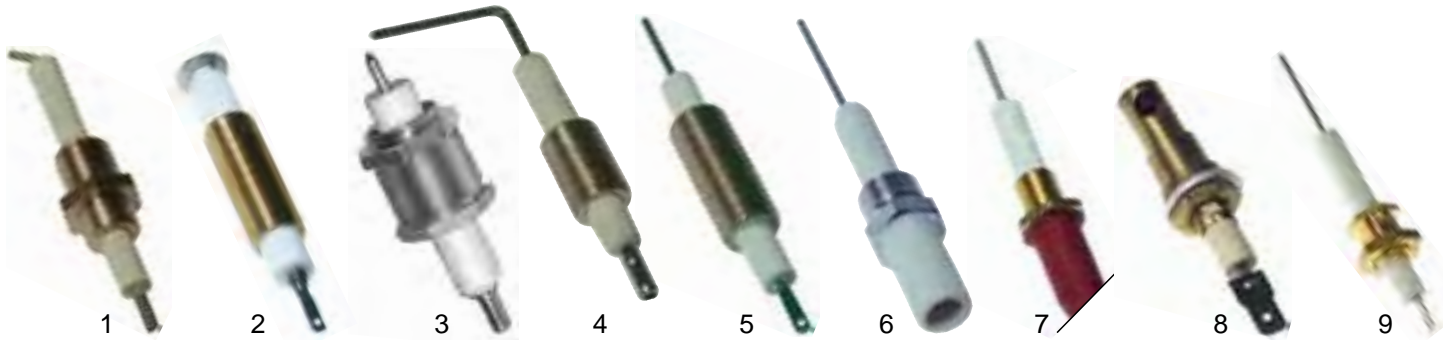

Legende für Zündkerzen Seiten 22-23:

Typ A (Köpfe)

Typ B (Körper)

Typ C (Flansche)

L = Länge KL = Körperlänge D = Durchmesser

Abb.	Bestell-Nr.	Maße (mm)										Anschluss	Gewinde	Kabellänge (mm)	passend für	Typen (Legende)
		L1	L2	L3	L4	KL1	KL2	KL3	D1	D2						
1	100712	5	5	-	-	23	11	23	6	-	F 2,8x0,8mm	M12x1	-	Angelo Po	A2/B7	
2	100724	-	-	-	-	13	28	8	8	-	F 2,8x0,8mm	M10x075	-	Juno / Zanussi	A10/B8	
3	100741	8	-	-	-	-	-	-	-	-	M4	PG9	-	MKN	A1/-	
4	100705	15	20	-	-	18	17	10	7	-	ø 4mm	M11x1	-	CB	A3/B8	
5	100721	15	-	-	-	9	25	11	6	-	F 2,8x0,8mm	M10x0,75	-	-	A1/B8	
	100815	12	-	-	-	18	17	9	7	-	M4	M11x1	-	Modular	A1/B8	
6	100743	21	-	-	-	18	8	19	6	-	F 2,8x0,8mm	1/8"	-	Jünger	A1/B7	
7	100819	14	-	-	-	17	9	18	6	-	F 2,8x0,8mm	M8x0,75	1000	Star 10	A1/B7	
8	100874	-	-	-	-	-	-	-	-	-	F 6,3x0,8mm	M10x075	-	Palux	-/-	
9	102892	22	-	-	-	25	19	-	6	-	F 2,8x0,8mm	1/8"	-	Honeywell	A1/B9	

Abb.	Bestell-Nr.	Maße (mm)										Anschluss (mm)	Kabellänge (mm)	passend für	Typen (Legende)
		L1	L2	L3	L4	KL1	KL2	KL3	D1	D2					
1	102161	1,5	-	-	-	22	4	13	5	8	F 2,8x0,8	870	Bertos	A1/B10	
2	100826	2,5	-	-	-	20	4	13	5	8	F 2,8x0,8	730	MBM	A1/B10	
3	100808	2	-	-	-	16	4	13	5	8	F 2,8x0,8	570	Modular	A1/B10	
4	100753	1	-	-	-	15	2	22	6	10	F 2,8x0,8	600	Emmepi	A1/B10	
	100754	4,5	-	-	-	14	2	22	6	10	F 2,8x0,8	750	Emmepi	A1/B10	
5	100167	-	-	-	-	14	2	13	6	8,5	F 2,8x0,8	700	Bertos/FABA	A10/B10	
6	100738	-	-	-	-	14	2	15	6	10	ø 2,4	750	Tecnoinox/Zanussi	A10/B10	
7	102375	-	-	-	-	14	2	11	6	10	F 2,8x0,8	900	INDESit	A10/B10	
8	102329	23	-	-	-	20	23	-	6	10	F 2,8x0,8	700	Lotus	A1/B11	
	102328	17	-	-	-	20	23	-	6	10	F 2,8x0,8	1380	Lotus	A1/B11	
9	100821	-	-	-	-	25	8	3	5	7	F 2,8x0,8	400	Star 10	A10/B12	
10	102312	-	-	-	-	17	3	20	6	8	F 2,8x0,8	900	TECNOEKA	A10/B1	
11	100733	-	-	-	-	28	3	23	7	8,5	ø 2,4	600	Bertos/GIGA/Silko	A10/B1	
	100746	-	-	-	-	28	3	23	7	8,5	ø 2,4	950	Silko	A10/B1	
	100747	-	-	-	-	28	3	23	7	8,5	ø 2,4	1350	Silko	A10/B1	
	100732	-	-	-	-	28	3	23	7	8,5	ø 2,4	1750	Silko	A10/B1	