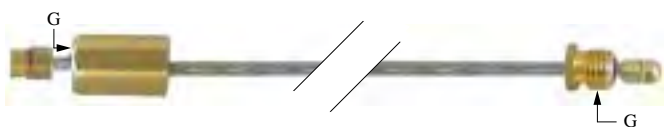

Verlängerungen für Thermoelemente, flexibel

Pos.	Bestell-Nr.	Länge (mm)	G
1	102241	500	M9x1