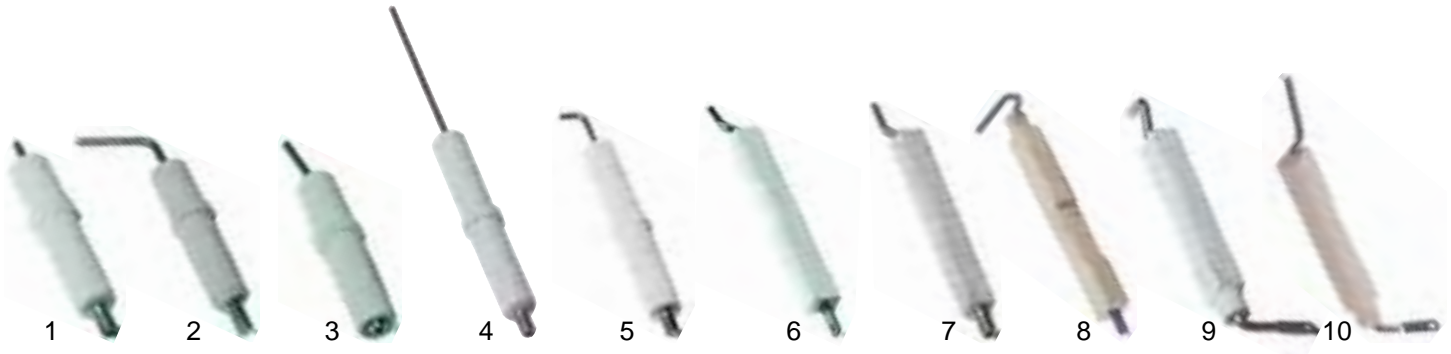

Zündkerzen

Legende für Zündkerzen Seiten 20-21:

Typ A (Köpfe)

Typ B (Körper)

L = Länge KL = Körperlänge D = Durchmesser

Abb.	Bestell-Nr.	Maße (mm)								Anschluss	Typen (Legende)
		L1	L2	L3	KL1	KL2	KL3	D1	D2		
1	102314	2	-	-	28	3	23	7	9	M4	A1/B1
	100701	32	-	-	18	3	23	7	9	M4	A1/B1
	102399	122	-	-	18	3	23	7	9	M4	A1/B1
2	100719	12	17	-	18	3	23	7	9	M4	A2/B1
3	101779	10	5	-	18	3	23	7	9	M4	A2/B1
4	102330	11	-	-	18	3	23	7	9	ø 2,4mm	A1/B1
5	100706	14	6	-	18	3	23	7	9	M4	A2/B1
6	102333	23	19	-	18	3	23	7	9	M4	A3/B1
	102332	40	46	-	18	3	23	7	9	M4	A3/B1
7	102331	34	40	14	18	3	23	7	9	M4	A5/B1
8	102334	9	12	62	18	3	23	7	9	M4	A4/B2
9	100709	13	23	23	18	3	23	7	9	M4	A6/B2
10	100822	16	25	8	18	3	23	7	9	M4	A7/B2
11	100707	14	6	-	18	3	23	7	9	M4	A2/B2