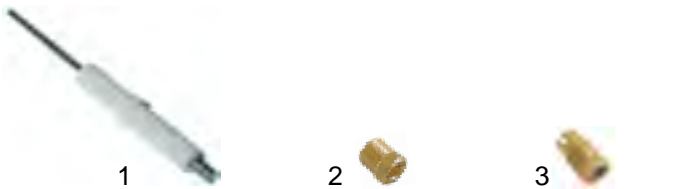

Abb.	Bestell-Nr.	Beschreibung	Abb.	Bestell-Nr.	Beschreibung
1	100863	2-flammig	2	100867	3-flammig

Zubehör für Zündbrenner POLIDORO

Abb.	Bestell-Nr.	VPE (Stück)	Beschreibung
1	100701	1	Zündkerze
2	100906	1	Zündkerzenschraube
	102506	5	
3	100907	1	Thermoelementschraube
	102507	5	