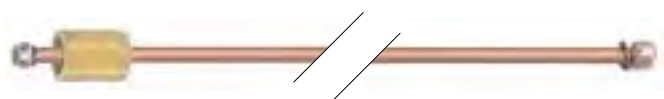

Verlängerungen für Thermoelemente

Pos.	Bestell-Nr.	Länge (mm)	G	Pos.	Bestell-Nr.	Länge (mm)	G
1	102011	400	M10x1	5	102012	1000	M10x1
2	102013	500	M9x1	6	102852	1500	M9x1
3	102811	600	M9x1	7	102010	1500	M10x1
4	102851	1000	M9x1