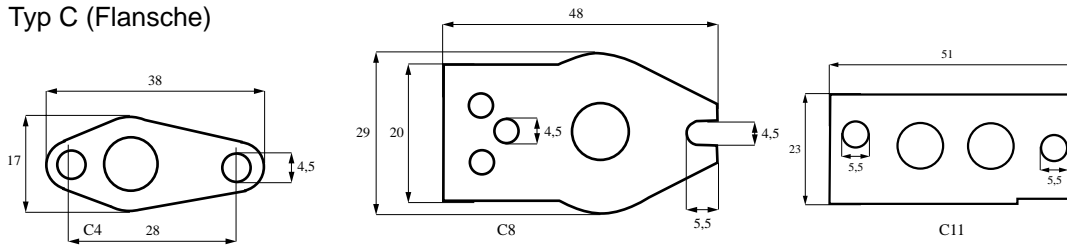

Typ B (Körper)

Typ C (Flansche)

L = Länge   KL = Körperlänge   D = Durchmesser