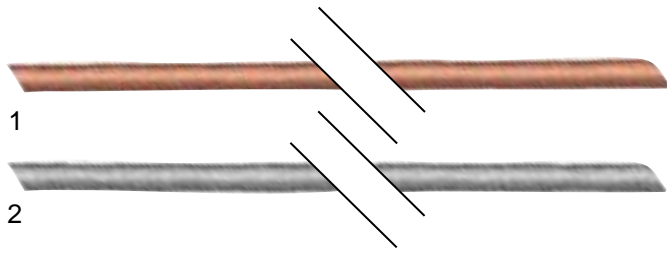

Zündgasleitungen

Abb.	Bestell-Nr.	VPE (m)	Beschreibung	ø Rohr (mm)	Material
1	102110	3	Zündgasleitung	4x1	Kupfer
	102111			6x1	
2	102108	4x1		CNS	
	102109	6x1			

Abb.	Bestell-Nr.	VPE (Stück)	Beschreibung	ø Rohr (mm)
	100904	1	Klemmschraube M10x1	4
	102504	5		
1	100905	1	Klemmschraube M10x1	6
	102505	5		
	101602	1	Klemmschraube M10x1	1/4"
	101494	1	Klemmschraube M11x1	6
	100908	1	Überwurfschraube M10x1, tiefe Absenkung	4
	102508	5		
2	101283	1	Überwurfschraube M10x1, tiefe Ansenkung	4
	102583	10		
	100909	1	Überwurfschraube M10x1	6
	102509	5		
3	101284	1	Doppelkonus	4
	102584	10		
4	101286	1	Doppelkonus	6
	102586	10		
5	101246	1	Doppelkonus PEL	4