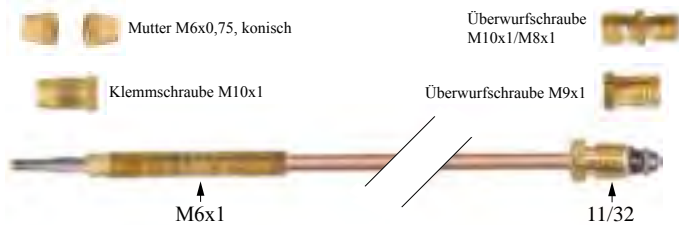

Universal-Thermoelemente

Pos.	Bestell-Nr.	Beschreibung	Länge (mm)
1	102005	Thermoelementsatz 6-teilig	600
2	102000	Thermoelementsatz 6-teilig	900
3	102006	Thermoelementsatz 6-teilig	1200