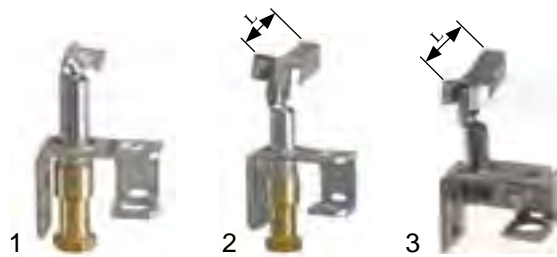

Abb.	Bestell-Nr.	Beschreibung	Gasart	ø Düse (mm)	Nr. Robertshaw	Flammentyp
1	106082	2-flammig	Erdgas	0,16	3CH-1	C
2	106084	3-flammig	Erdgas	0,18	4CH-1	D
3	106137	3-flammig	Flüssiggas	0,16	6CH24-1	E (L=63)
	106117	3-flammig	Erdgas	0,26	6CH24-1	E (L=63)