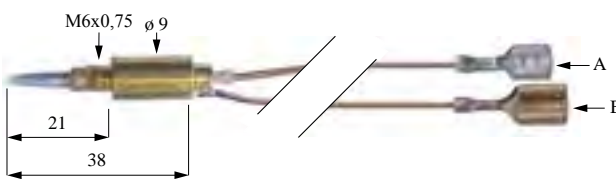

Pos.	Bestell-Nr.	Länge (mm)		Anschlüsse	
		Hauptleiter (L1)	Massekabel (L2)	A	B
1	102120	750	750	F 7,7mm	F 6,3mm