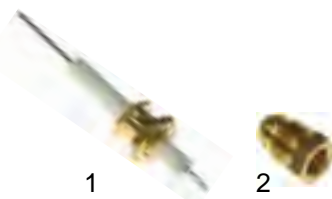

Zündbrenner HONEYWELL

Abb.	Bestell-Nr.	Beschreibung	Modell
1	102885	Zündbrenner 1-flammig	Q349A1026B
2	102886	Zündbrenner 1-flammig	Q349A1091B
3	102887	Zündbrenner 3-flammig	Q327A1683B

Abb.	Bestell-Nr.	Beschreibung	Modell
1	102892	Zündkerze	Q349/Q327
2	102905	Überwurfschraube für Leitung ø 6mm	Q349