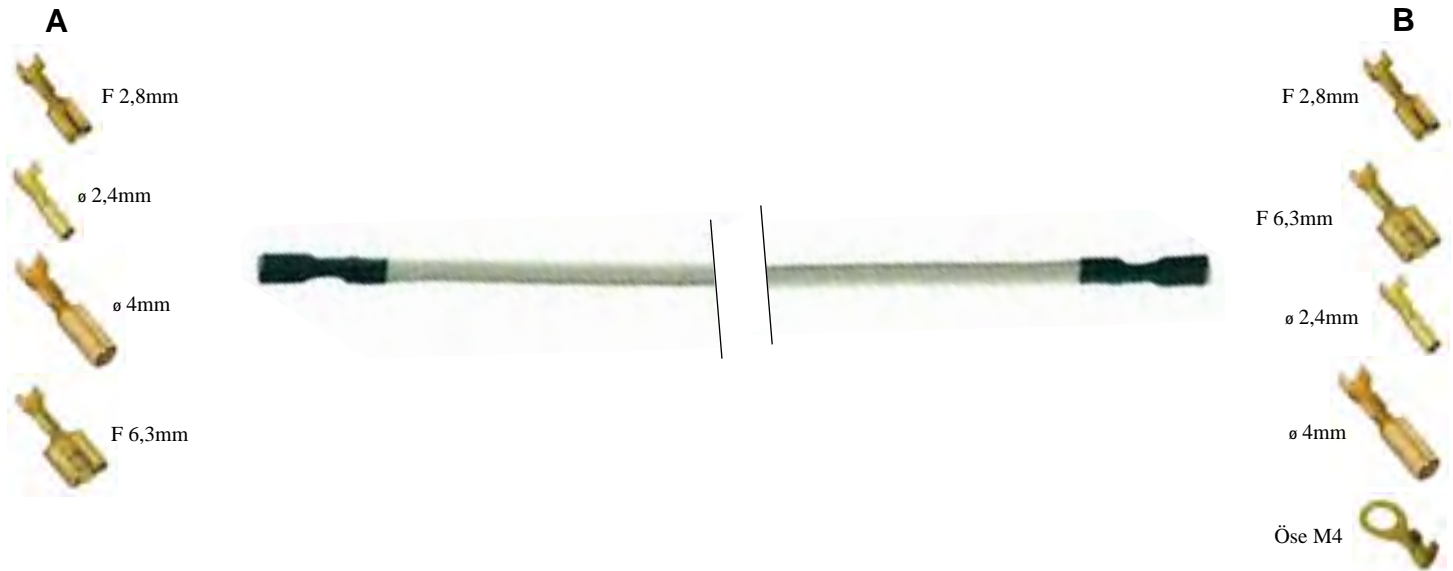

Konfektionierte Zündkabel

Pos.	Bestell-Nr.	Länge (mm)	Anschlüsse		Pos.	Bestell-Nr.	Länge (mm)	Anschlüsse	
			Seite A	Seite B				Seite A	Seite B
1	102191	300	F 2,8mm	F 2,8mm	33	102311	2000	F 2,8mm	Öse M4
2	100036	500	F 2,8mm	F 2,8mm	34	100014	300	ø 2,4mm	ø 2,4mm
3	102159	600	F 2,8mm	F 2,8mm	35	100015	600	ø 2,4mm	ø 2,4mm
4	100037	900	F 2,8mm	F 2,8mm	36	100016	900	ø 2,4mm	ø 2,4mm
5	100190	1200	F 2,8mm	F 2,8mm	37	102180	1200	ø 2,4mm	ø 2,4mm
6	100174	1500	F 2,8mm	F 2,8mm	38	102181	1500	ø 2,4mm	ø 2,4mm
7	102192	1750	F 2,8mm	F 2,8mm	39	102182	1750	ø 2,4mm	ø 2,4mm
8	102193	2000	F 2,8mm	F 2,8mm	40	102160	2000	ø 2,4mm	ø 2,4mm
9	102162	400	F 2,8mm	F 6,3mm	41	100017	300	ø 2,4mm	ø 4mm
10	102178	900	F 2,8mm	F 6,3mm	42	100140	400	ø 2,4mm	ø 4mm
11	102179	1200	F 2,8mm	F 6,3mm	43	100018	600	ø 2,4mm	ø 4mm
12	102188	300	F 2,8mm	ø 2,4mm	44	100019	900	ø 2,4mm	ø 4mm
13	100197	600	F 2,8mm	ø 2,4mm	45	100176	1000	ø 2,4mm	ø 4mm
14	100178	900	F 2,8mm	ø 2,4mm	46	100193	1200	ø 2,4mm	ø 4mm
15	100179	1200	F 2,8mm	ø 2,4mm	47	102150	1500	ø 2,4mm	ø 4mm
16	102163	1500	F 2,8mm	ø 2,4mm	48	100175	1750	ø 2,4mm	ø 4mm
17	102183	1750	F 2,8mm	ø 2,4mm	49	100194	1900	ø 2,4mm	ø 4mm
18	100191	2000	F 2,8mm	ø 2,4mm	50	100137	2000	ø 2,4mm	ø 4mm
19	102187	300	F 2,8mm	ø 4mm	51	102189	300	ø 2,4mm	Öse M4
20	100199	600	F 2,8mm	ø 4mm	52	100166	500	ø 2,4mm	Öse M4
21	102155	900	F 2,8mm	ø 4mm	53	100186	600	ø 2,4mm	Öse M4
22	100164	1200	F 2,8mm	ø 4mm	54	100146	900	ø 2,4mm	Öse M4
23	102190	1500	F 2,8mm	ø 4mm	55	100195	1200	ø 2,4mm	Öse M4
24	102158	1750	F 2,8mm	ø 4mm	56	102184	1500	ø 2,4mm	Öse M4
25	102174	2000	F 2,8mm	ø 4mm	57	102185	1750	ø 2,4mm	Öse M4
26	100189	150	F 2,8mm	Öse M4	58	102186	2000	ø 2,4mm	Öse M4
27	102194	300	F 2,8mm	Öse M4	59	102172	300	ø 4mm	F 6,3mm
28	102156	600	F 2,8mm	Öse M4	60	100025	600	ø 4mm	F 6,3mm
29	102195	900	F 2,8mm	Öse M4	61	100026	1000	ø 4mm	F 6,3mm
30	102157	1200	F 2,8mm	Öse M4	62	102270	1500	ø 4mm	F 6,3mm
31	102196	1500	F 2,8mm	Öse M4	63	102177	600	F 6,3mm	Öse M4
32	102310	1750	F 2,8mm	Öse M4	64	102164	1000	F 6,3mm	Öse M4