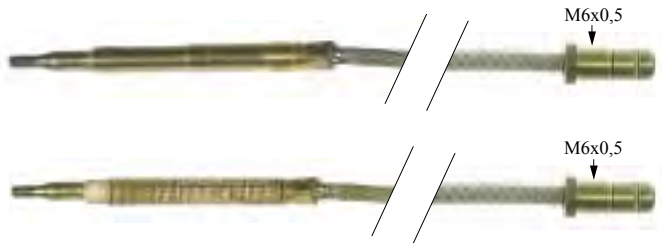

Basis-Thermoelemente (ohne Zubehör nicht funktionsfähig)

Basis-Thermoelemente Typ SEF (flexibel)

Abb.	Bestell-Nr.	Länge (mm)	Typ	Abb.	Bestell-Nr.	Länge (mm)	Typ
	102023	600	SEF1		102435	600	SEF2
1	102024	900	SEF1	2	102436	900	SEF2
	102025	1200	SEF1		102437	1200	SEF2

1		Adapter M8x1	13		Klemmschraube M10x1/6mm
2		Adapter 6/6,5mm	14		Klemmschraube M10x1/6,5mm (RÜCKELSHAUSEN)
3		Adapter HONEYWELL/ROBERTSHAW	15		Zackenscheibe
4		Adapter VAILLANT	16		Spannschraube
5		Adapter JUNKERS	17		Zwischenring SIT/TARGET
6		Adapter ITT	18		Adapter VAILLANT
7		Adapter ITT	19		Durchführung
8		Überwurfschraube 7/16	20		Adapter M8x1
9		Mutter M8x1	21		Adapter M9x1
10		Mutter M6x0,75	22		Adapter M10x1
11		Mutter M6x0,75 konisch	23		Adapter 11/32
12		Klemmschraube M10x1/6,5mm			

Abb.	Bestell-Nr.	VPE (Stück)	Typ	Abb.	Bestell-Nr.	VPE (Stück)	Typ	
1	100914	1	SEF1	13	102677	1	SEF2	
	102714	5		14	102678	1	SEF2	
2	100915	1	SEF1	15	102666	1	SEF1	
	102715	5		16	102668	1	SEF1	
3	102673	1	SEF1	17	102669	1	SEF1	
4	102670	1	SEF1	18	102671	1	SEF1	
5	102667	1	SEF1	19	102672	1	SEF1	
6	102675	1	SEF1	20	100910	1	SEF1/2	
7	102679	1	SEF2		102710	5		
8	102674	1	SEF1	21	100911	1	SEF1/2	
9	102067	1	SEF1		102711	5		
10	102680	1	SEF1/2	22	100912	1	SEF1/2	
11	101297	1	SEF2		102712	5		
12	100907	1	SEF1	23	100913	1	SEF1/2	
	102507	5				102713		5