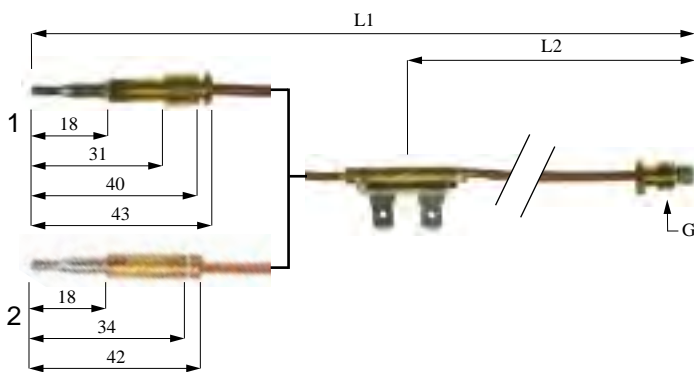

Pos.	Bestell-Nr.	Länge (mm)	G
1	102088	1500	M10x1

Pos.	Bestell-Nr.	Länge (mm)		Anschlüsse	
		Hauptleiter (L1)	Massekabel (L2)	A	B
1	102120	750	750	F 7,7mm	F 6,3mm

Thermoelemente mit Unterbrechung

Abb.	Bestell-Nr.	L1 (mm)	L2 (mm)	G	Anschluss
1	102068	320	130	M9x1	Lötanschluss
	102069	600	130	M9x1	Lötanschluss
	102070	1000	130	M9x1	Lötanschluss
	102247	600	130	M9x1	mit Kabel 600mm
	102250	1000	130	M9x1	mit Kabel 1000mm
2	100172	400	180	11/32	Faston 6,3mm
	102238	600	130	M9x1	Faston 6,3mm
3	102252	600	130	M9x1	mit Kabel 650mm
	102254	1000	130	M9x1	Lötanschluss
4	102259	1000	130	M9x1	mit Kabel 1000mm