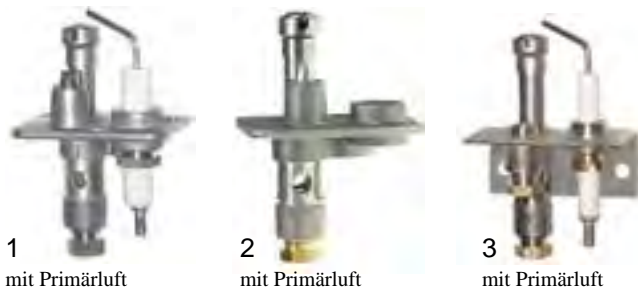

Abb.	Bestell-Nr.	Beschreibung	Düse	ø Gasleitung (mm)	Nr. Junkers
1	100085	Erdgas	Nr. 6	6	CB 502031
2	100132	Stadtgas	Nr. 4	4	CB 502032
	100061	Erdgas	Nr. 6	6	-
3	100062	Erdgas	Nr. 6	6	CB 502021