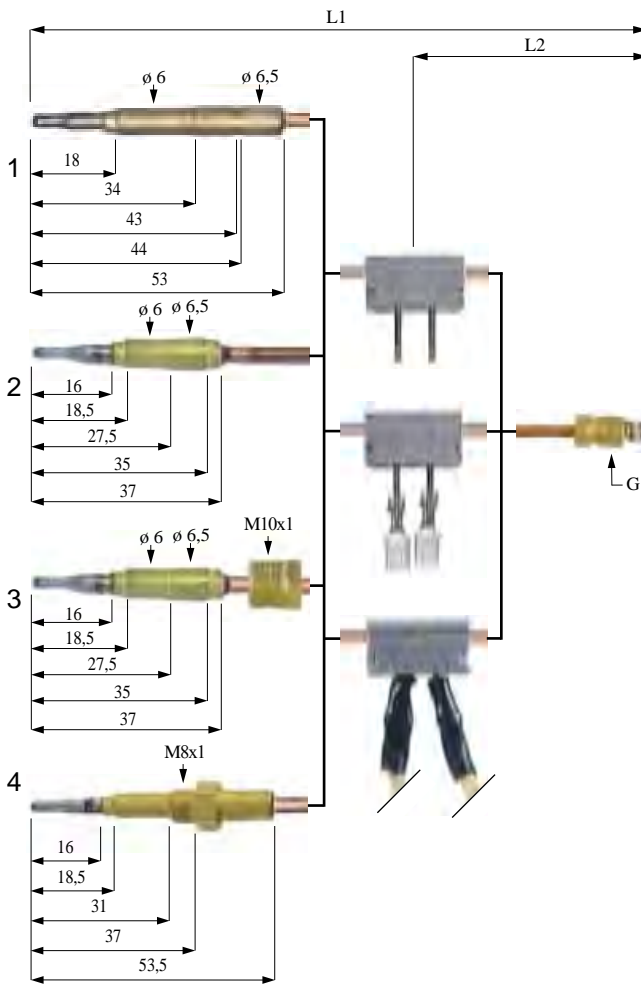

Pos.	Bestell-Nr.	Länge (mm)	G
1	102088	1500	M10x1

Pos.	Bestell-Nr.	Länge (mm)		Anschlüsse	
		Hauptleiter (L1)	Massekabel (L2)	A	B
1	102120	750	750	F 7,7mm	F 6,3mm

Thermoelemente mit Unterbrechung

Abb.	Bestell-Nr.	L1 (mm)	L2 (mm)	G	Anschluss
1	102068	320	130	M9x1	Lötanschluss
	102069	600	130	M9x1	Lötanschluss
	102070	1000	130	M9x1	Lötanschluss
	102247	600	130	M9x1	mit Kabel 600mm
	102250	1000	130	M9x1	mit Kabel 1000mm
2	100172	400	180	11/32	Faston 6,3mm
	102238	600	130	M9x1	Faston 6,3mm
3	102252	600	130	M9x1	mit Kabel 650mm
	102254	1000	130	M9x1	Lötanschluss
4	102259	1000	130	M9x1	mit Kabel 1000mm