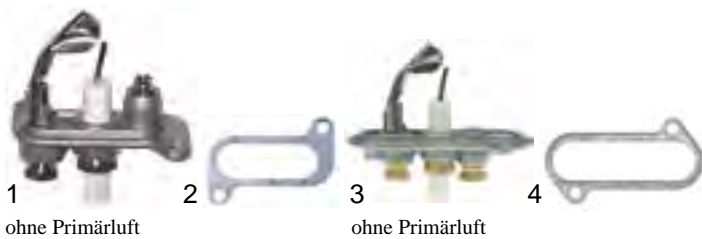

Abb.	Bestell-Nr.	Beschreibung	Düse	ø Gasleitung (mm)	Nr. Junkers
1	100085	Erdgas	Nr. 6	6	CB 502031
2	100132	Stadtgas	Nr. 4	4	CB 502032
	100061	Erdgas	Nr. 6	6	-
3	100062	Erdgas	Nr. 6	6	CB 502021

Abb.	Bestell-Nr.	Beschreibung	Düse	ø Gasleitung (mm)	Nr. Junkers
1	100057	Erdgas	Nr. 44	4	CB 505102
	100134	Erdgas	Nr. 45	4	CB 505101
2	100802	Dichtung	-	-	-
	100135	Erdgas	Nr. 45	4	CB 505105
3	100081	Erdgas	Nr. 44	4	CB 505111
	100116	Flüssiggas	Nr. 42	4	CB 505122
4	100805	Dichtung	-	-	-