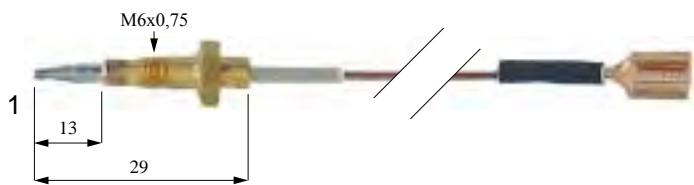

Z

Zündtechnik

Thermoelemente mit einem Leiter

Abb.	Bestell-Nr.	Länge (mm)	Anschluss	Abb.	Bestell-Nr.	Länge (mm)	Anschluss
1	102145	600	F 7,7mm	2	102242	750	F 7,7mm

Einsteck-Thermoelemente mit zwei Leitern