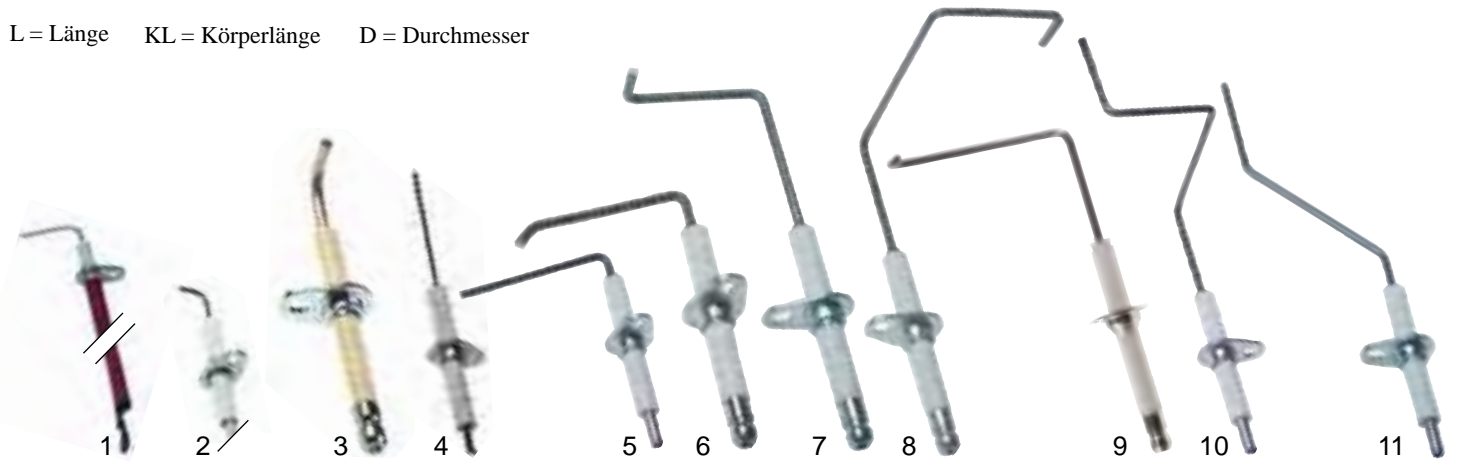

Legende für Zündkerzen Seiten 24-25:

Typ A (Köpfe)

Typ B13 (Körper)

Typ C (Flansche)

L = Länge KL = Körperlänge D = Durchmesser

Abb.	Bestell-Nr.	Maße (mm)									Anschluss (mm)	Kabellänge (mm)	passend für	Typen (Legende)
		L1	L2	L3	L4	KL1	KL2	KL3	D1	D2				
1	101795	12	27	-	-	17	17	-	6,5	-	F 4,8x0,8	960	TECNOEKA	A3/B13/C1
	101794	9	16	-	-	17	17	-	6,5	-	F 2,8x0,8	960	TECNOEKA	A3/B13/C1
2	100726	13	11	-	-	23	20	-	7	-	F 2,8x0,8	1420	TORNATI/Forni	A3/B13/C1
	102808	17	13	-	-	21	32	-	7	-	ø 6	-	MBM	A3/B13/C1
	102809	30	38	-	-	21	32	-	7	-	ø 4	-	MBM	A3/B13/C1
	102807	48	43	-	-	21	32	-	7	-	ø 4	-	MBM	A3/B13/C1
	102335	13	30	-	-	22	30	-	7	-	-	1100	Baron/Olis	A3/B13/C1
3	102810	25	12	-	-	24	29	-	7	-	ø 6	-	MBM	A3/B13/C1
	100734	40	12	-	-	24	29	-	7	-	ø 6	-	MBM	A3/B13/C1
	100735	52	36	-	-	24	29	-	7	-	ø 4	-	MBM	A3/B13/C1
	100711	50	-	-	-	25	29	-	7	-	F 2,8x0,8	-	-	A1/B13/C1
4	100818	18	-	-	-	12	41	-	7	-	F 2,8x0,8	-	Bertos/MBM	A1/B13/C1
	102315	5	-	-	-	30	23	-	7	-	F 2,8x0,8	-	Inoxtrend	A1/B13/C1
	102911	31	-	-	-	20	13	-	7	-	F 2,8x0,8	-	Landmann	A1/B13/C1
5	101789	10	50	-	-	21	25	-	7	-	ø 4	-	Ambach	A3/B13/C1
6	101788	12	38	8	-	21	25	-	7	-	ø 6	-	Ambach	A9/B13/C1
7	102165	42	36	12	-	21	25	-	7	-	ø 6	-	Ambach	A5/B13/C1
8	102167	38	58	38	14	21	25	-	7	-	ø 6	-	Ambach	A12/B13/C1
9	101790	34	60	9	-	21	25	-	7	-	ø 6	-	Ambach	A9/B13/C1
10	102168	37	55	38	38	21	25	-	7	-	ø 4	-	Ambach	A13/B13/C1
11	102166	85	40	-	-	21	25	-	7	-	ø 4	-	Ambach	A11/B13/C1