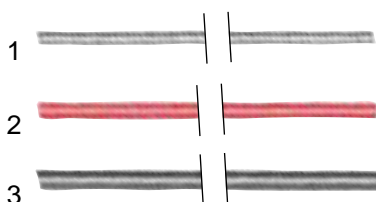

Abb.	Bestell-Nr.	Ausgänge	Versorgung	ø Einbau (mm)	Anschlüsse	
					Eingang	Ausgang
1	101017	2	230 VAC	60	Kabel	ø 4mm
2	101006	6	230 VAC	-	F 6,3x0,8	F 2,8x0,8

Zündkabel

Abb.	Bestell-Nr.	VPE (m)	Nennquerschnitt (mm²)	Farbe	ø außen (mm)	Material
1	100027	5	0,34	weiß	3	Glasseidengeflecht
	102627	100	0,34	weiß	3	Glasseidengeflecht
2	100120	5	1	weiß	3,9	Silikon
	570630	100	1	weiß	3,9	Silikon
3	100028	5	1	rot	6,2	Silikon
	102628	100	1	rot	6,2	Silikon