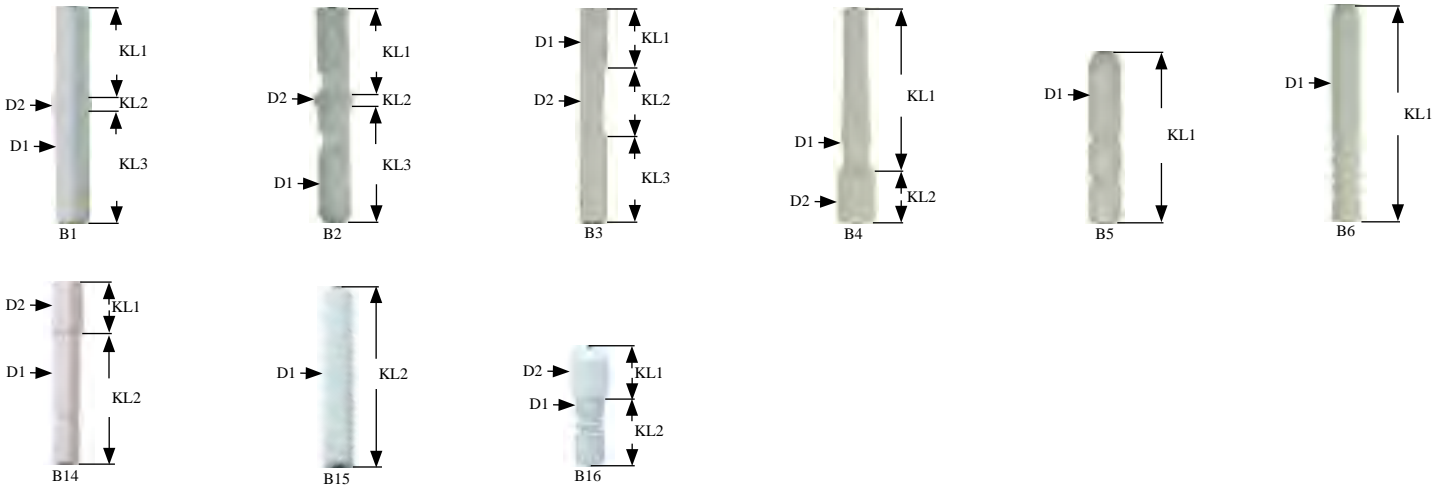

Zündkerzen

Legende für Zündkerzen Seiten 20-21:

Typ A (Köpfe)

Typ B (Körper)

L = Länge KL = Körperlänge D = Durchmesser

Abb.	Bestell-Nr.	Maße (mm)								Anschluss	Typen (Legende)
		L1	L2	L3	KL1	KL2	KL3	D1	D2		
1	102314	2	-	-	28	3	23	7	9	M4	A1/B1
	100701	32	-	-	18	3	23	7	9	M4	A1/B1
	102399	122	-	-	18	3	23	7	9	M4	A1/B1
2	100719	12	17	-	18	3	23	7	9	M4	A2/B1
3	101779	10	5	-	18	3	23	7	9	M4	A2/B1
4	102330	11	-	-	18	3	23	7	9	ø 2,4mm	A1/B1
5	100706	14	6	-	18	3	23	7	9	M4	A2/B1
6	102333	23	19	-	18	3	23	7	9	M4	A3/B1
	102332	40	46	-	18	3	23	7	9	M4	A3/B1
7	102331	34	40	14	18	3	23	7	9	M4	A5/B1
8	102334	9	12	62	18	3	23	7	9	M4	A4/B2
9	100709	13	23	23	18	3	23	7	9	M4	A6/B2
10	100822	16	25	8	18	3	23	7	9	M4	A7/B2
11	100707	14	6	-	18	3	23	7	9	M4	A2/B2