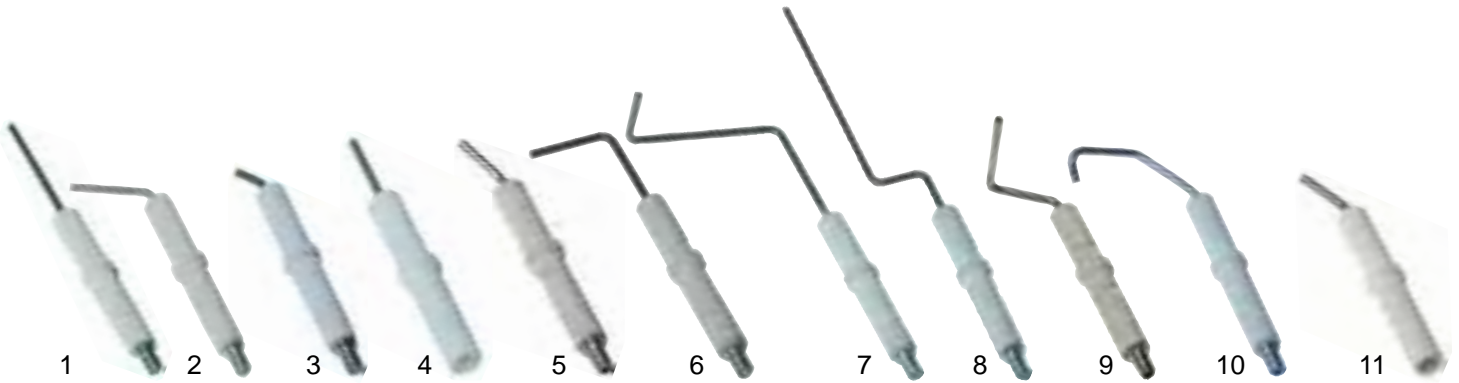

Zündkerzen

Legende für Zündkerzen Seiten 20-21:

Typ A (Köpfe)

Typ B (Körper)

L = Länge KL = Körperlänge D = Durchmesser

Abb.	Bestell-Nr.	Maße (mm)								Anschluss	Typen (Legende)
		L1	L2	L3	KL1	KL2	KL3	D1	D2		
1	102314	2	-	-	28	3	23	7	9	M4	A1/B1
	100701	32	-	-	18	3	23	7	9	M4	A1/B1
	102399	122	-	-	18	3	23	7	9	M4	A1/B1
2	100719	12	17	-	18	3	23	7	9	M4	A2/B1
3	101779	10	5	-	18	3	23	7	9	M4	A2/B1
4	102330	11	-	-	18	3	23	7	9	ø 2,4mm	A1/B1
5	100706	14	6	-	18	3	23	7	9	M4	A2/B1
6	102333	23	19	-	18	3	23	7	9	M4	A3/B1
	102332	40	46	-	18	3	23	7	9	M4	A3/B1
7	102331	34	40	14	18	3	23	7	9	M4	A5/B1
8	102334	9	12	62	18	3	23	7	9	M4	A4/B2
9	100709	13	23	23	18	3	23	7	9	M4	A6/B2
10	100822	16	25	8	18	3	23	7	9	M4	A7/B2
11	100707	14	6	-	18	3	23	7	9	M4	A2/B2

Abb.	Bestell-Nr.	Maße (mm)						Anschluss		Typen (Legende)	
		L1	L2	L3	KL1	KL2	KL3	D1	D2		
1	100703	8	-	-	13	4	22	9	11	M4	A1/B1
2	100704	17	17	-	13	4	22	9	11	M4	A2/B1
3	100702	13	4	-	13	4	22	9	11	ø 4mm	A2/B1
4	100766	50	-	-	27	3	28	9	11	M4	A1/B1
5	102863	14	7	-	27	3	28	9	11	M4	A3/B1
6	102903	9	5	-	15	16	23	6x7	-	F 2,8x0,8mm	A2/B3
7	100708	11	5	-	15	16	23	6x7	-	M4	A2/B3
8	102374	-	-	-	28	16	9	6x7	-	F 2,8x0,8mm	-/B3
9	100736	-	-	-	14	16	14	6x7	-	F 2,8x0,8mm	-/B3
10	100798	15	9	-	14	16	14	6x7	-	F 2,8x0,8mm	A2/B3