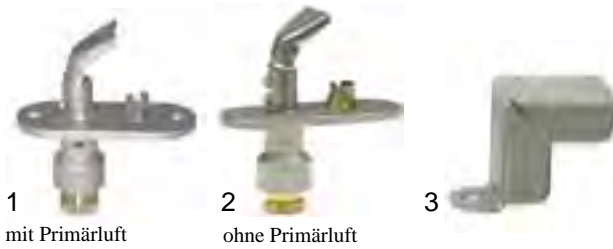

Zündbrenner JUNKERS/ORCLI und Zubehör

Zündbrenner JUNKERS/ORCLI

Abb.	Bestell-Nr.	Beschreibung	Düse	ø Gasleitung (mm)	Nr. Junkers
1	100101	Flüssiggas	Nr. 2	4	CB 503003
	100058	Erdgas	Nr. 26	4	CB 503006
	100118	Erdgas	Nr. 3	4	CB 503002
2	100107	Flüssiggas	Nr. 10	4	CB 503009
	100080	Erdgas	Nr. 6	4	CB 503010
3	100966	Abdeckhaube	-	-	-