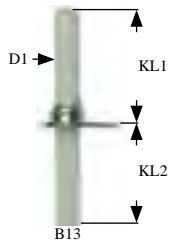

Typ B13 (Körper)