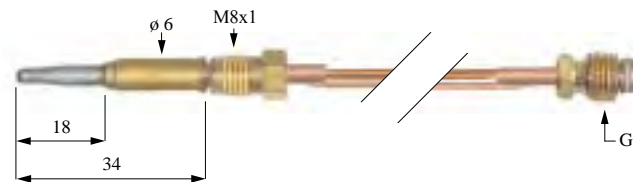

Pos.	Bestell-Nr.	Länge (mm)		Anschlüsse	
		Hauptleiter (L1)	Massekabel (L2)	A	B
1	102147	750	100	F 7,7mm	F 2,8x08mm
2	102924	750	750	F 7,7mm	Öse M4

Abb.	Bestell-Nr.	Länge (mm)	Anschluss	Abb.	Bestell-Nr.	Länge (mm)	Anschluss
1	102127	600	ø 2mm	2	102152	750	ø 2mm