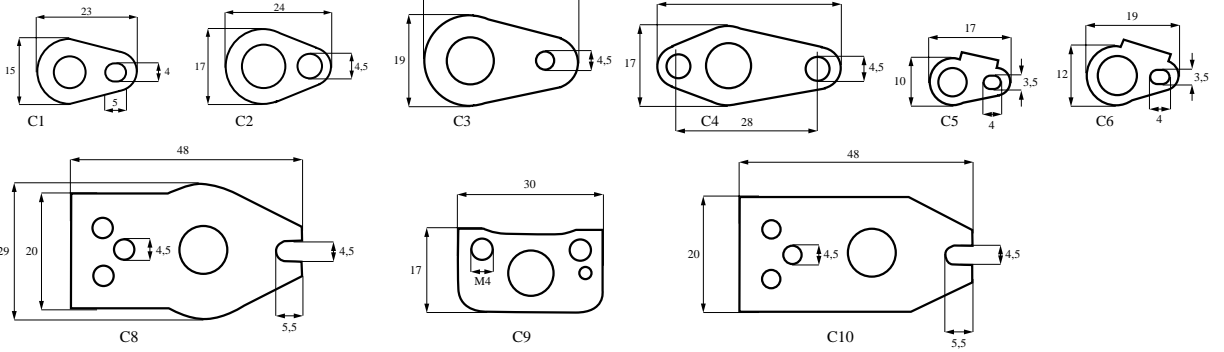

Legende für Zündkerzen Seiten 24-25:

Typ A (Köpfe)

Typ B13 (Körper)

Typ C (Flansche)

L = Länge KL = Körperlänge D = Durchmesser

Abb.	Bestell-Nr.	Maße (mm)									Anschluss (mm)	Kabellänge (mm)	passend für	Typen (Legende)
		L1	L2	L3	L4	KL1	KL2	KL3	D1	D2				
1	101795	12	27	-	-	17	17	-	6,5	-	F 4,8x0,8	960	TECNOEKA	A3/B13/C1
	101794	9	16	-	-	17	17	-	6,5	-	F 2,8x0,8	960	TECNOEKA	A3/B13/C1
2	100726	13	11	-	-	23	20	-	7	-	F 2,8x0,8	1420	TORNATI/Forni	A3/B13/C1
	102808	17	13	-	-	21	32	-	7	-	ø 6	-	MBM	A3/B13/C1
	102809	30	38	-	-	21	32	-	7	-	ø 4	-	MBM	A3/B13/C1
	102807	48	43	-	-	21	32	-	7	-	ø 4	-	MBM	A3/B13/C1
	102335	13	30	-	-	22	30	-	7	-	-	1100	Baron/Olis	A3/B13/C1
3	102810	25	12	-	-	24	29	-	7	-	ø 6	-	MBM	A3/B13/C1
	100734	40	12	-	-	24	29	-	7	-	ø 6	-	MBM	A3/B13/C1
	100735	52	36	-	-	24	29	-	7	-	ø 4	-	MBM	A3/B13/C1
	100711	50	-	-	-	25	29	-	7	-	F 2,8x0,8	-	-	A1/B13/C1
4	100818	18	-	-	-	12	41	-	7	-	F 2,8x0,8	-	Bertos/MBM	A1/B13/C1
	102315	5	-	-	-	30	23	-	7	-	F 2,8x0,8	-	Inoxtrend	A1/B13/C1
	102911	31	-	-	-	20	13	-	7	-	F 2,8x0,8	-	Landmann	A1/B13/C1
5	101789	10	50	-	-	21	25	-	7	-	ø 4	-	Ambach	A3/B13/C1
6	101788	12	38	8	-	21	25	-	7	-	ø 6	-	Ambach	A9/B13/C1
7	102165	42	36	12	-	21	25	-	7	-	ø 6	-	Ambach	A5/B13/C1
8	102167	38	58	38	14	21	25	-	7	-	ø 6	-	Ambach	A12/B13/C1
9	101790	34	60	9	-	21	25	-	7	-	ø 6	-	Ambach	A9/B13/C1
10	102168	37	55	38	38	21	25	-	7	-	ø 4	-	Ambach	A13/B13/C1
11	102166	85	40	-	-	21	25	-	7	-	ø 4	-	Ambach	A11/B13/C1