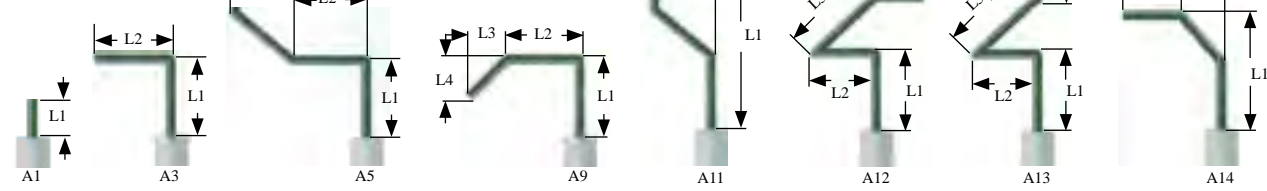

Legende für Zündkerzen Seiten 24-25:

Typ A (Köpfe)

Typ B13 (Körper)

Typ C (Flansche)