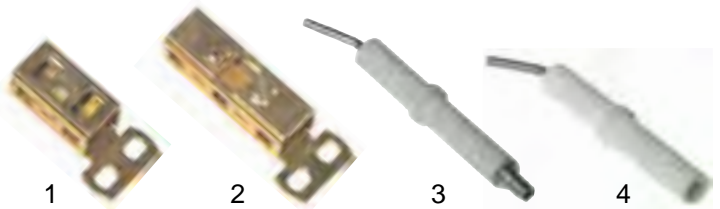

Zündbrennerhalter/Zündkerzen

Abb.	Bestell-Nr.	Beschreibung	Abb.	Bestell-Nr.	Beschreibung
1	100854	Halter 2-fach	3	100706	Zündkerze M4
2	100855	Halter 3-fach	4	100707	Zündkerze Ø 2,4

Zündbrennerdüsen (Typen A-C)

Abb.	Bestell-Nr.	VPE (Stück)	Ø Düse (mm)	Düsentyp	Abb.	Bestell-Nr.	VPE (Stück)	Ø Düse (mm)	Düsentyp
1	100245	1	0,20	A	2	100247	1	0,20	B
	102545	5				102547	5		
	102742	1	0,35	A		100248	1	0,35	B
	100246	1				102548	5		
102546	5	0,35	A	3	100789	1	0,21	C	
					0,35				