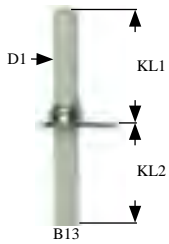

Typ B (Körper)