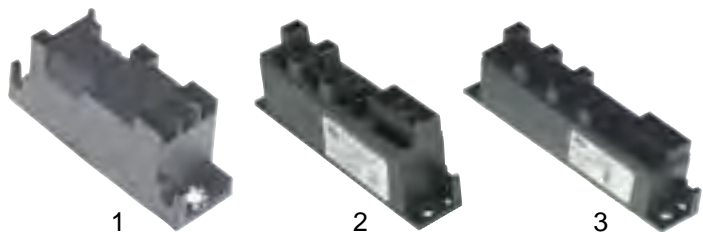

Zündgruppen

Abb.	Bestell-Nr.	Ausgänge	Versorgung	ø Einbau (mm)	Anschlüsse (mm)		Typ
					Eingang	Ausgang	
1	101012	2	230 VAC	56	F 2,8x0,8	F 2,8x0,8	ZIG 2
2	101023	4	230 VAC	98	F 6,3x0,8	F 2,8x0,8	ZAG 4
3	101024	6	230 VAC	98	F 6,3x0,8	F 2,8x0,8	ZAG 6