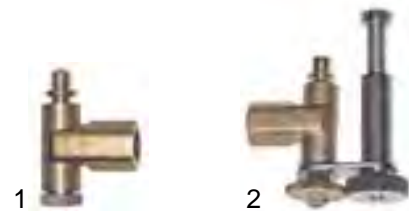

Pos.	Bestell-Nr.	Maße (mm) L H	Beschreibung	Pos.	Bestell-Nr.	Maße (mm) L H	Beschreibung
1	102664	40 29	3-flammig	5	102816	64 25	3-flammig
2	100837	48 24	2-flammig	6	102663	64 29	3-flammig
3	100836	48 30	2-flammig	7	102665	87 28	3-flammig
4	100835	48 35	2-flammig				

Abb.	Bestell-Nr.	Beschreibung
1	100099	Zündbrenner-Oberteil
2	101480	Zündbrenner-Oberteil
3	100838	Zündbrenner-Oberteil
4	100890	Zündbrennerhalter

Zündbrenner-Unterteile

Abb.	Bestell-Nr.	Beschreibung	Ø Düse (mm)	Düse
1	100881	Zündbrenner-Unterteil	0,20	Typ A
	100882	Zündbrenner-Unterteil	0,25	
	100883	Zündbrenner-Unterteil	0,35	
2	100090	Zündbrenner-Unterteil (verstellbar von oben)	0,20	-