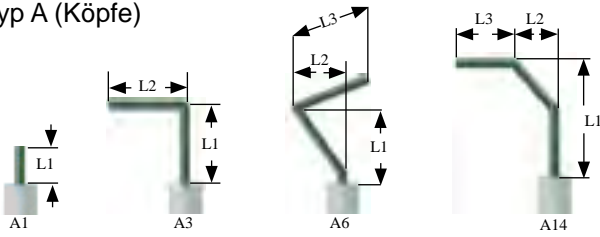

Legende für Zündkerzen Seite 26:

Typ A (Köpfe)