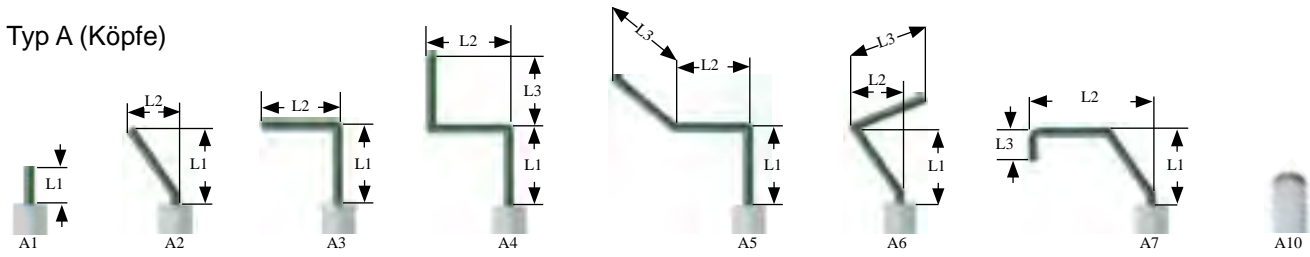

Zündkerzen

Legende für Zündkerzen Seiten 20-21:

Typ A (Köpfe)