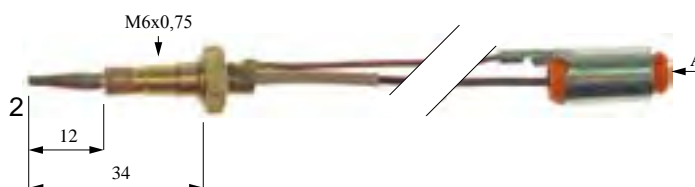

Pos.	Bestell-Nr.	Länge (mm)		Anschlüsse	
		Hauptleiter (L1)	Massekabel (L2)	A	B
1	102147	750	100	F 7,7mm	F 2,8x08mm
2	102924	750	750	F 7,7mm	Öse M4

Abb.	Bestell-Nr.	Länge (mm)	Anschluss	Abb.	Bestell-Nr.	Länge (mm)	Anschluss
1	102127	600	ø 2mm	2	102152	750	ø 2mm