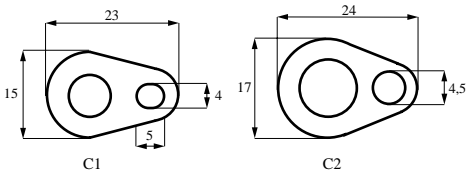

Legende für Zündkerzen Seiten 22-23:

Typ A (Köpfe)

Typ B (Körper)

Typ C (Flansche)

L = Länge KL = Körperlänge D = Durchmesser

Abb.	Bestell-Nr.	Maße (mm)										Anschluss	Gewinde	Kabellänge (mm)	passend für	Typen (Legende)
		L1	L2	L3	L4	KL1	KL2	KL3	D1	D2						
1	100712	5	5	-	-	23	11	23	6	-	F 2,8x0,8mm	M12x1	-	Angelo Po	A2/B7	
2	100724	-	-	-	-	13	28	8	8	-	F 2,8x0,8mm	M10x075	-	Juno / Zanussi	A10/B8	
3	100741	8	-	-	-	-	-	-	-	-	M4	PG9	-	MKN	A1/-	
4	100705	15	20	-	-	18	17	10	7	-	ø 4mm	M11x1	-	CB	A3/B8	
5	100721	15	-	-	-	9	25	11	6	-	F 2,8x0,8mm	M10x0,75	-	-	A1/B8	
	100815	12	-	-	-	18	17	9	7	-	M4	M11x1	-	Modular	A1/B8	
6	100743	21	-	-	-	18	8	19	6	-	F 2,8x0,8mm	1/8"	-	Jünger	A1/B7	
7	100819	14	-	-	-	17	9	18	6	-	F 2,8x0,8mm	M8x0,75	1000	Star 10	A1/B7	
8	100874	-	-	-	-	-	-	-	-	-	F 6,3x0,8mm	M10x075	-	Palux	-/-	
9	102892	22	-	-	-	25	19	-	6	-	F 2,8x0,8mm	1/8"	-	Honeywell	A1/B9	

Abb.	Bestell-Nr.	Maße (mm)										Anschluss (mm)	Kabellänge (mm)	passend für	Typen (Legende)
		L1	L2	L3	L4	KL1	KL2	KL3	D1	D2					
1	102161	1,5	-	-	-	22	4	13	5	8	F 2,8x0,8	870	Bertos	A1/B10	
2	100826	2,5	-	-	-	20	4	13	5	8	F 2,8x0,8	730	MBM	A1/B10	
3	100808	2	-	-	-	16	4	13	5	8	F 2,8x0,8	570	Modular	A1/B10	
4	100753	1	-	-	-	15	2	22	6	10	F 2,8x0,8	600	Emmepi	A1/B10	
	100754	4,5	-	-	-	14	2	22	6	10	F 2,8x0,8	750	Emmepi	A1/B10	
5	100167	-	-	-	-	14	2	13	6	8,5	F 2,8x0,8	700	Bertos/FABA	A10/B10	
6	100738	-	-	-	-	14	2	15	6	10	ø 2,4	750	Tecnoinox/Zanussi	A10/B10	
7	102375	-	-	-	-	14	2	11	6	10	F 2,8x0,8	900	INDESit	A10/B10	
8	102329	23	-	-	-	20	23	-	6	10	F 2,8x0,8	700	Lotus	A1/B11	
	102328	17	-	-	-	20	23	-	6	10	F 2,8x0,8	1380	Lotus	A1/B11	
9	100821	-	-	-	-	25	8	3	5	7	F 2,8x0,8	400	Star 10	A10/B12	
10	102312	-	-	-	-	17	3	20	6	8	F 2,8x0,8	900	TECNOEKA	A10/B1	
11	100733	-	-	-	-	28	3	23	7	8,5	ø 2,4	600	Bertos/GIGA/Silko	A10/B1	
	100746	-	-	-	-	28	3	23	7	8,5	ø 2,4	950	Silko	A10/B1	
	100747	-	-	-	-	28	3	23	7	8,5	ø 2,4	1350	Silko	A10/B1	
	100732	-	-	-	-	28	3	23	7	8,5	ø 2,4	1750	Silko	A10/B1	