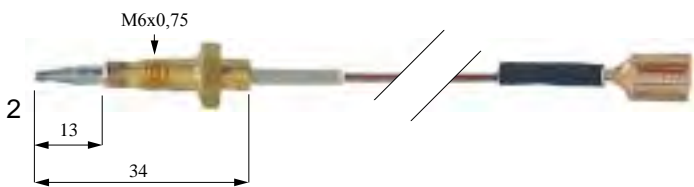

Z

Zündtechnik

Thermoelemente mit einem Leiter

Abb.	Bestell-Nr.	Länge (mm)	Anschluss	Abb.	Bestell-Nr.	Länge (mm)	Anschluss
1	102145	600	F 7,7mm	2	102242	750	F 7,7mm

Einsteck-Thermoelemente mit zwei Leitern