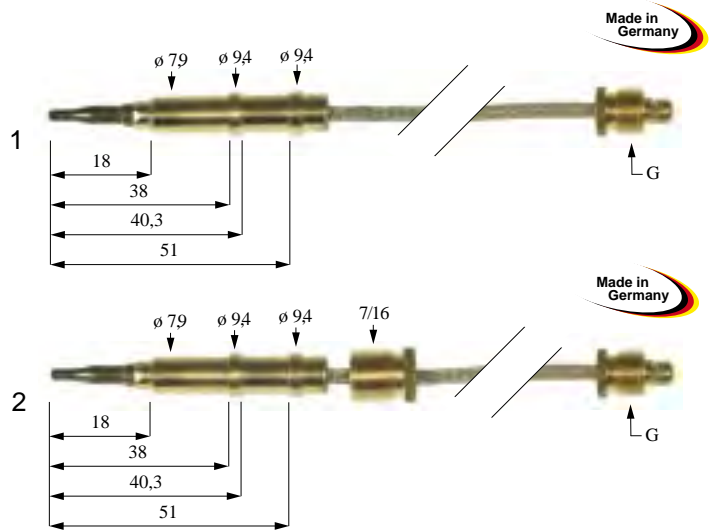

Thermoelemente ROBERTSHAW, flexibel

Abb.	Bestell-Nr.	Länge (mm)	G	Abb.	Bestell-Nr.	Länge (mm)	G
	102429	600	11/32	2	102432	600	11/32
1	102430	900	11/32		102433	900	11/32
	102431	1200	11/32		102434	1200	11/32