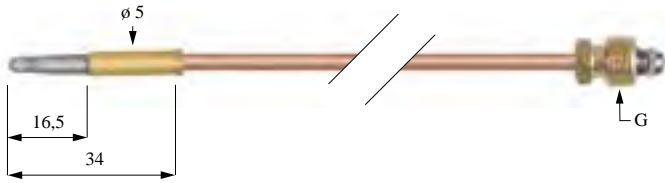

Standard-Thermoelemente

Einsteck-Thermoelemente 5mm

Pos.	Bestell-Nr.	Länge (mm)	G	Pos.	Bestell-Nr.	Länge (mm)	G
1	102201	220	M8x1	10	102251	750	M9x1
2	102202	320	M8x1	11	102210	220	M10x1
3	102203	450	M8x1	12	102211	320	M10x1
4	102204	600	M8x1	13	102212	450	M10x1
5	102205	750	M8x1	14	102213	600	M10x1
6	102206	850	M8x1	15	102214	750	M10x1
7	102207	1000	M8x1	16	102132	1000	M10x1
8	102208	1200	M8x1	17	102215	1200	M10x1
9	102209	1500	M8x1	18	102216	1500	M10x1