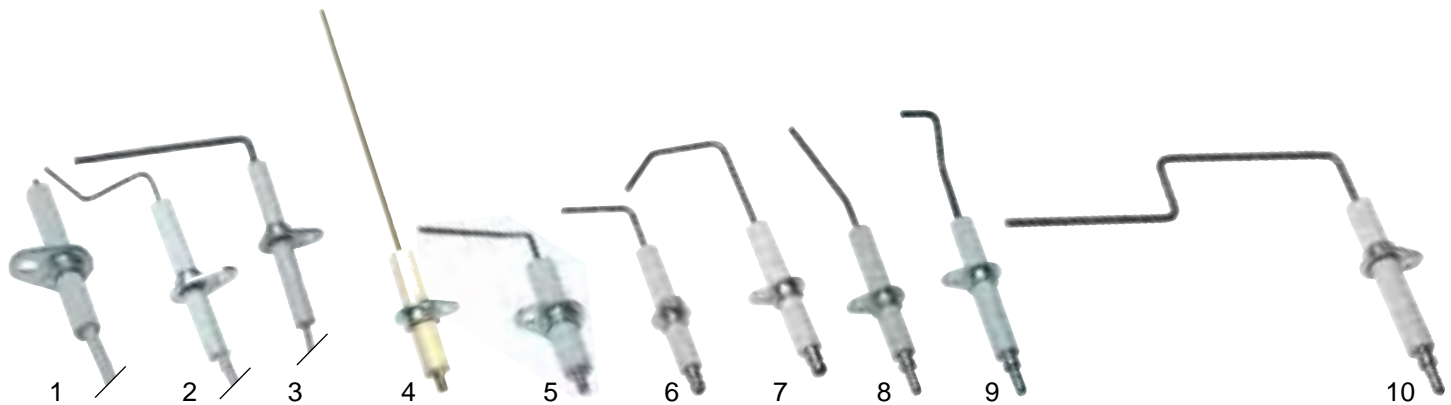

Abb.	Bestell-Nr.	Maße (mm)										Anschluss (mm)	Kabellänge (mm)	passend für	Typen (Legende)
		L1	L2	L3	L4	KL1	KL2	KL3	D1	D2					
1	102161	1,5	-	-	-	22	4	13	5	8	F 2,8x0,8	870	Bertos	A1/B10	
2	100826	2,5	-	-	-	20	4	13	5	8	F 2,8x0,8	730	MBM	A1/B10	
3	100808	2	-	-	-	16	4	13	5	8	F 2,8x0,8	570	Modular	A1/B10	
4	100753	1	-	-	-	15	2	22	6	10	F 2,8x0,8	600	Emmepi	A1/B10	
	100754	4,5	-	-	-	14	2	22	6	10	F 2,8x0,8	750	Emmepi	A1/B10	
5	100167	-	-	-	-	14	2	13	6	8,5	F 2,8x0,8	700	Bertos/FABA	A10/B10	
6	100738	-	-	-	-	14	2	15	6	10	ø 2,4	750	Tecnoinox/Zanussi	A10/B10	
7	102375	-	-	-	-	14	2	11	6	10	F 2,8x0,8	900	INDESit	A10/B10	
8	102329	23	-	-	-	20	23	-	6	10	F 2,8x0,8	700	Lotus	A1/B11	
	102328	17	-	-	-	20	23	-	6	10	F 2,8x0,8	1380	Lotus	A1/B11	
9	100821	-	-	-	-	25	8	3	5	7	F 2,8x0,8	400	Star 10	A10/B12	
10	102312	-	-	-	-	17	3	20	6	8	F 2,8x0,8	900	TECNOEKA	A10/B1	
11	100733	-	-	-	-	28	3	23	7	8,5	ø 2,4	600	Bertos/GIGA/Silko	A10/B1	
	100746	-	-	-	-	28	3	23	7	8,5	ø 2,4	950	Silko	A10/B1	
	100747	-	-	-	-	28	3	23	7	8,5	ø 2,4	1350	Silko	A10/B1	
	100732	-	-	-	-	28	3	23	7	8,5	ø 2,4	1750	Silko	A10/B1	

Abb.	Bestell-Nr.	Maße (mm)										Anschluss	Kabellänge (mm)	passend für	Typen (Legende)
		L1	L2	L3	L4	KL1	KL2	KL3	D1	D2					
1	102316	5	-	-	-	30	24	-	7	-	F 6,3x0,8mm	800	Inoxtrend	A1/B13/C1	
2	100727	14	22	31	-	30	24	-	7	-	-	1400	Tornati Forni	A5/B13/C1	
3	101862	13	60	-	-	30	30	-	7	-	F 2,8x0,8mm	600	Star 10	A3/B13/C1	
4	102323	101	-	-	-	21	21	-	9,5	-	M4	-	Bertos/Emmepi	A1/B13/C2	
5	102324	30	16	30	-	21	21	-	9,5	-	M4	-	Mareno	A6/B13/C2	
6	102360	24	32	-	-	33	25	-	9,5	-	ø 6mm	-	Zanussi	A1/B13/C2	
	102361	20	20	-	-	30	28	-	9,5	-	ø 6mm	-	Zanussi	A1/B13/C2	
	102175	31	30	-	-	30	28	-	9,5	-	ø 4mm	-	Zanussi	A1/B13/C2	
7	102169	45	30	17	18	30	28	-	9,5	-	ø 6mm	-	Zanussi	A9/B13/C2	
8	102359	60	12	-	-	33	25	-	9,5	-	ø 4mm	-	Zanussi	A2/B13/C2	
9	102342	48	13	15	-	24	35	-	9,5	-	ø 4mm	-	FOINOX	A6/B13/C2	
10	100739	24	71	27	61	24	35	-	9,5	-	ø 4mm	-	Zanussi	A8/B13/C2	