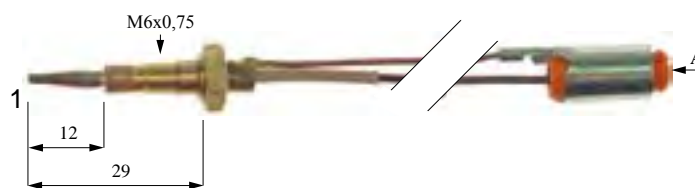

Pos.	Bestell-Nr.	Länge (mm)		Anschlüsse	
		Hauptleiter (L1)	Massekabel (L2)	A	B
1	102147	750	100	F 7,7mm	F 2,8x08mm
2	102924	750	750	F 7,7mm	Öse M4

Abb.	Bestell-Nr.	Länge (mm)	Anschluss	Abb.	Bestell-Nr.	Länge (mm)	Anschluss
1	102127	600	ø 2mm	2	102152	750	ø 2mm