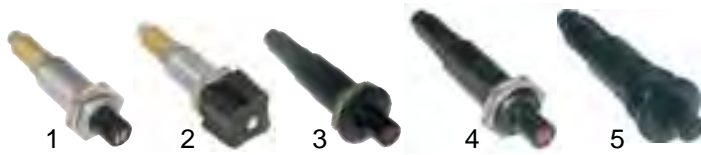

Piezozünder

Abb.	Bestell-Nr.	Körper	Betätigung	ø Einbau (mm)	Anschluss (mm)
1	100003	Metall	drückend	18	F 2,8x0,8
2	100002	Metall	drehend	18	F 2,8x0,8
3	100009	Kunststoff	drückend	18	ø 2,4
4	100004	Kunststoff	drückend	18	ø 2,4
5	100005	Kunststoff	drückend	22	ø 2,4