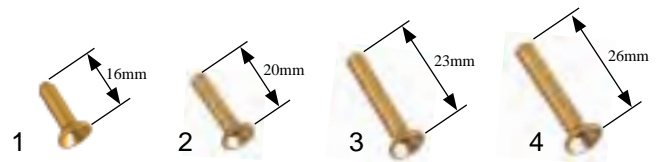

Abb.	Bestell-Nr.	VPE (Stück)	Gasart	Kennzahl	Druck (mbar)	Zündbrenner
1	100210	1	Flüssiggas	46	30	CB 5051_
	102510	10				
	100211	1	Erdgas	44	25	CB 5051_
	102511	10				
	100212	1	Flüssiggas	42	50	CB 5051_
	102512	10				
	100213	1	Erdgas	45	20	CB 5051_
	102513	10				
	100237	1	Erdgas	48	20	CB 5051_
	102537	10				
	100229	1	Flüssiggas	52	30	CB 5051_
	100260	1				
2	100260	1	Flüssiggas	10	50	
	102560	10				
3	100218	1	Erdgas	6	15	CB 503_ ohne Primärluft
	102518	10				
4	100261	1	Erdgas	23	25	
102661	10					

Pos.	Bestell-Nr.	VPE (Stück)	Gasart	Kennzahl	Druck (mbar)	Zündbrenner
1	100230	1	Flüssiggas	2	50	CB 5050_
	102530	10				
2	100231	1	Erdgas	4	25	CB 5050_
	102531	10				
3	100232	1	Erdgas	9	25	CB 5050_
	102532	10				
4	100233	1	Flüssiggas	8	50	CB 5050_
	102533	10				
5	100234	1	Erdgas	14	20	CB 5050_
	102534	10				
6	100217	1	Flüssiggas	3	30	CB 5050_
	102519	10