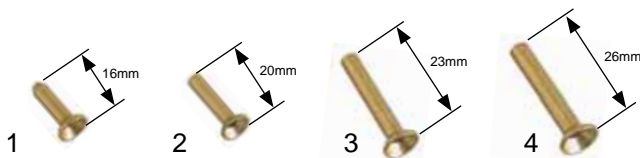

Zündbrennerdüsen

Pos.	Bestell-Nr.	VPE (Stück)	Gasart	Kennzahl	Druck (mbar)	Zündbrenner
1	100220	1	Flüssiggas	2	50	CB 503
2	102520	10				
3	100221	1	Flüssiggas	29	30	CB 50203_
4	102521	10				
5	100222	1	Flüssiggas	5	50	CB 50203_
6	102522	10				
7	100223	1	Erdgas	3	15	CB 503
8	102523	10				
9	100224	1	Erdgas	26	25	CB 503
10	102524	10				
11	100225	1	Flüssiggas	39	30	CB 503
12	102525	10				
13	100227	1	Erdgas	6	25	CB 50203_
14	102527	10				
15	100228	1	Stadtgas	4	8	CB 50203_
16	102528	10				

Pos.	Bestell-Nr.	VPE (Stück)	Gasart	Kennzahl	Druck (mbar)	Zündbrenner
1	100230	1	Flüssiggas	2	50	CB 5050_
	102530	10				
2	100231	1	Erdgas	4	25	CB 5050_
	102531	10				
3	100232	1	Erdgas	9	25	CB 5050_
	102532	10				
4	100233	1	Flüssiggas	8	50	CB 5050_
	102533	10				
5	100234	1	Erdgas	14	20	CB 5050_
	102534	10				
6	100217	1	Flüssiggas	3	30	CB 5050_
	102519	10				

Abb.	Bestell-Nr.	VPE (Stück)	Gasart	Kennzahl	Druck (mbar)	Zündbrenner
1	100210	1	Flüssiggas	46	30	CB 5051_
	102510	10				
1	100211	1	Erdgas	44	25	CB 5051_
	102511	10				
1	100212	1	Flüssiggas	42	50	CB 5051_
	102512	10				
1	100213	1	Erdgas	45	20	CB 5051_
	102513	10				
1	100237	1	Erdgas	48	20	CB 5051_
	102537	10				
1	100229	1	Flüssiggas	52	30	CB 5051_
	102529	10				
2	100260	1	Flüssiggas	10	50	CB 503_ ohne Primärluft
	102560	10				
3	100218	1	Erdgas	6	15	CB 503_ ohne Primärluft
	102518	10				
4	100261	1	Erdgas	23	25	CB 503_ ohne Primärluft
	102661	10