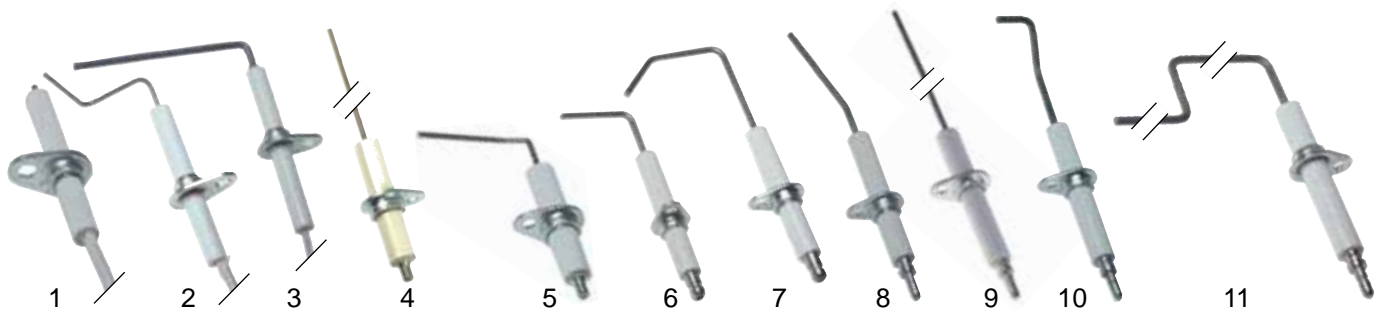

Abb.	Bestell-Nr.	Maße (mm)									Anschluss (mm)	Kabellänge (mm)	passend für	Typen (Legende)
		L1	L2	L3	L4	KL1	KL2	KL3	D1	D2				
1	102161	1,5	-	-	-	22	4	13	5	8	F 2,8x0,8	870	Bertos	A1/B10
2	100826	2,5	-	-	-	20	4	13	5	8	F 2,8x0,8	730	MBM	A1/B10
3	100808	2	-	-	-	16	4	13	5	8	F 2,8x0,8	570	Modular	A1/B10
4	100753	1	-	-	-	15	2	22	6	10	F 2,8x0,8	600	Emmepi	A1/B10
	100754	4,5	-	-	-	14	2	22	6	10	F 2,8x0,8	750	Emmepi	A1/B10
5	100167	-	-	-	-	14	2	13	6	8,5	F 2,8x0,8	700	Bertos/FABA	-/B10
6	100738	-	-	-	-	14	2	15	6	10	∅ 2,4	750	Tecninox/Zanussi	-/B10
7	102375	-	-	-	-	14	2	11	6	10	F 2,8x0,8	900	INDESit	-/B10
8	102329	23	-	-	-	20	23	-	6	10	F 2,8x0,8	700	Lotus	A1/B11
	102328	17	-	-	-	20	23	-	6	10	F 2,8x0,8	1380	Lotus	A1/B11
9	100821	-	-	-	-	25	8	3	5	7	F 2,8x0,8	400	Star 10	-/B12
10	102312	-	-	-	-	17	3	20	6	8	F 2,8x0,8	900	TECNOEKA	-/B1
11	100733	-	-	-	-	28	3	23	7	8,5	∅ 2,4	600	Bertos/GIGA/Silko	-/B1
	100746	-	-	-	-	28	3	23	7	8,5	∅ 2,4	950	Silko	-/B1
	100747	-	-	-	-	28	3	23	7	8,5	∅ 2,4	1350	Silko	-/B1
	100732	-	-	-	-	28	3	23	7	8,5	∅ 2,4	1750	Silko	-/B1

Abb.	Bestell-Nr.	Maße (mm)									Anschluss	Kabellänge (mm)	passend für	Typen (Legende)
		L1	L2	L3	L4	KL1	KL2	KL3	D1	D2				
1	102316	5	-	-	-	30	24	-	7	-	F 6,3x0,8mm	800	Inoxtrend	A1/B13/C1
2	100727	14	22	31	-	30	24	-	7	-	-	1400	Tornati Forni	A5/B13/C1
3	101862	13	60	-	-	30	30	-	7	-	F 2,8x0,8mm	600	Star 10	A3/B13/C1
4	102323	101	-	-	-	21	21	-	9,5	-	M4	-	Bertos/Emmepi	A1/B13/C2
5	102324	30	16	30	-	21	21	-	9,5	-	M4	-	Mareno	A6/B13/C2
6	102360	24	32	-	-	33	25	-	9,5	-	∅ 6mm	-	Zanussi	A1/B13/C2
6	102361	20	20	-	-	30	28	-	9,5	-	∅ 6mm	-	Zanussi	A1/B13/C2
6	102175	31	30	-	-	30	28	-	9,5	-	∅ 4mm	-	Zanussi	A1/B13/C2
7	102169	45	30	17	18	30	28	-	9,5	-	∅ 6mm	-	Zanussi	A9/B13/C2
8	102359	60	12	-	-	33	25	-	9,5	-	∅ 4mm	-	Zanussi	A2/B13/C2
9	106315	165	-	-	-	24	35	-	9,5	-	∅ 4mm	-	Universal	A1/B13/C2
10	102342	48	13	15	-	24	35	-	9,5	-	∅ 4mm	-	FOINOX	A6/B13/C2
11	100739	24	71	27	61	24	35	-	9,5	-	∅ 4mm	-	Zanussi	A8/B13/C2