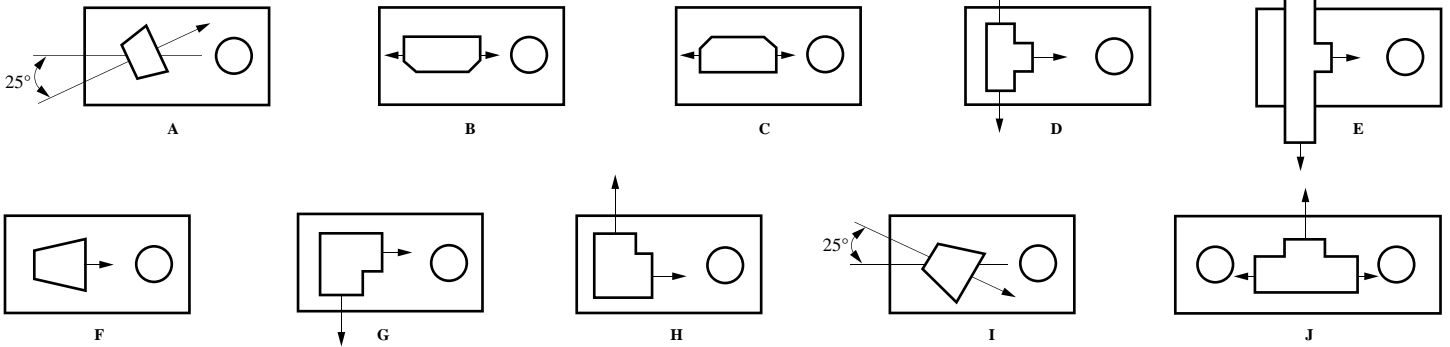

## Zündbrenner ROBERTSHAW und Zubehör

Typen (Flammenaustritt)

Abb.	Bestell-Nr.	Beschreibung	Gasart	ø Düse (mm)	Nr. Robertshaw	Flammentyp
1	106079	1-flammig	Erdgas	0,18	2CHL-6	A
2	580034	2-flammig	Erdgas	0,18	3CH-6	B
3	106083	2-flammig	Erdgas	0,18	3CHL-6	C
3	580050	2-flammig	Flüssiggas	0,11	4CHL-6	C