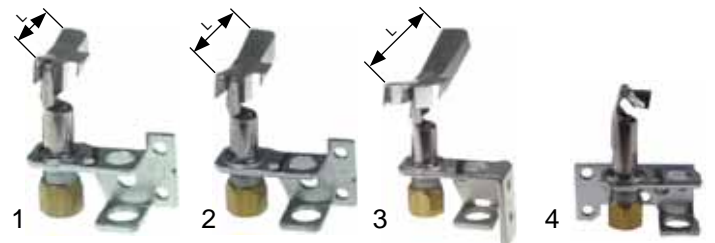

Abb.	Bestell-Nr.	Beschreibung	Gasart	ø Düse (mm)	Nr. Robertshaw	Flammentyp
1	106344	2-flammig	Erdgas	0,18	5CHL-6	H
1	106345	2-flammig	Flüssiggas	0,11	5CHL-6	H
2	580049	3-flammig	Erdgas	0,22	6CH14-6	E (L=38)
3	106089	3-flammig	-	ohne	6CH14-6 (alter Haltertyp)	E (L=38)
4	106348	2-flammig	Erdgas	0,18	5CL-2	H