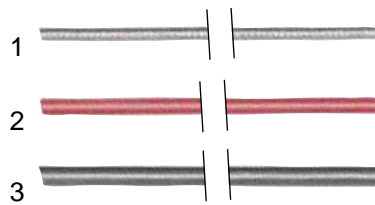

## Zündkabel

Abb.	Bestell-Nr.	VPE (m)	Nennquerschnitt (mm²)	Farbe	ø außen (mm)	Material
1	100027	5	0,34	weiß	3	Glasseidengeflecht
	102627	100	0,34	weiß	3	Glasseidengeflecht
2	100120	5	1	weiß	3,9	Silikon
	570630	100	1	weiß	3,9	Silikon
3	100028	5	1	rot	6,2	Silikon
	102628	100	1	rot	6,2	Silikon