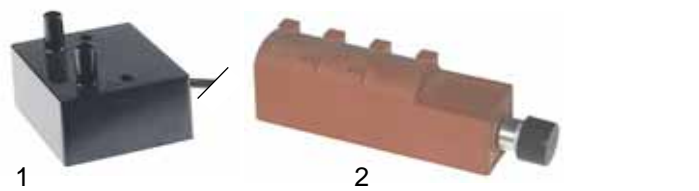

Abb.	Bestell-Nr.	Ausgänge	Versorgung	ø Einbau (mm)	Anschlüsse (mm)	
					Eingang	Ausgang
1	101016	2	230 VAC	42	F 6,3x0,8	F 2,8x0,8
	101004	6	230 VAC	88	F 6,3x0,8	F 2,8x0,8
3	101008	8	230 VAC	103	F 6,3x0,8	F 2,8x0,8
	102908	8	1,5 VDC	103	F 6,3x0,8	F 2,8x0,8