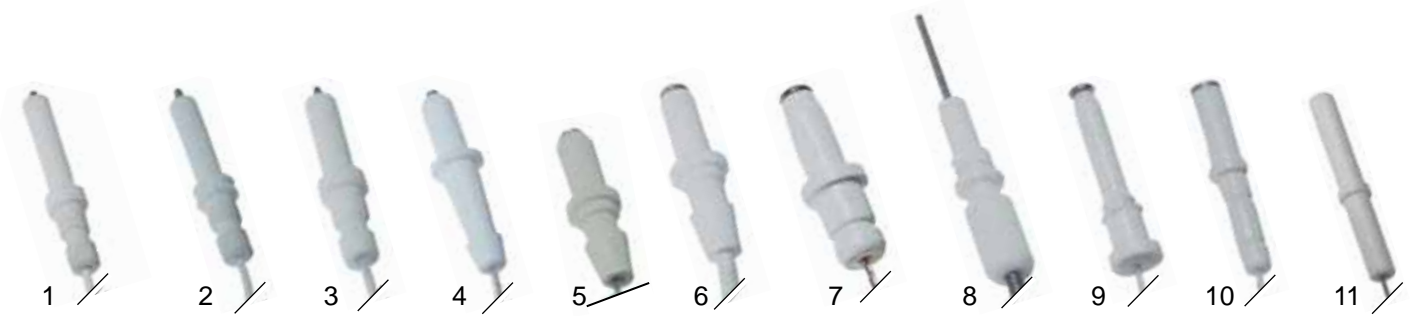

### Typ C (Flansche)

L = Länge    KL = Körperlänge    D = Durchmesser

Abb.	Bestell-Nr.	Maße (mm)										Anschluss	Gewinde	Kabellänge (mm)	passend für	Typen (Legende)
		L1	L2	L3	L4	KL1	KL2	KL3	D1	D2						
1	100712	5	5	-	-	23	11	23	6	-	F 2,8x0,8mm	M12x1	-	Angelo Po	A2/B7	
2	100724	-	-	-	-	13	28	8	8	-	F 2,8x0,8mm	M10x075	-	Juno / Zanussi	A10/B8	
3	100741	8	-	-	-	-	-	-	-	-	M4	PG9	-	MKN	A1/-	
4	100705	15	20	-	-	18	17	10	7	-	ø 4mm	M11x1	-	CB	A3/B8	
5	100721	15	-	-	-	9	25	11	6	-	F 2,8x0,8mm	M10x0,75	-	-	A1/B8	
	100815	12	-	-	-	18	17	9	7	-	M4	M11x1	-	Modular	A1/B8	
6	100743	21	-	-	-	18	8	19	6	-	F 2,8x0,8mm	1/8"	-	Jünger	A1/B7	
7	100819	14	-	-	-	17	9	18	6	-	F 2,8x0,8mm	M8x0,75	1000	Star 10	A1/B7	
8	100874	-	-	-	-	-	-	-	-	-	F 6,3x0,8mm	M10x075	-	Palux	-/-	
9	102892	22	-	-	-	25	19	-	6	-	F 2,8x0,8mm	1/8"	-	Honeywell	A1/B9	

Abb.	Bestell-Nr.	Maße (mm)									Anschluss (mm)	Kabellänge (mm)	passend für	Typen (Legende)
		L1	L2	L3	L4	KL1	KL2	KL3	D1	D2				
1	102161	1,5	-	-	-	22	4	13	5	8	F 2,8x0,8	870	Bertos	A1/B10
2	100826	2,5	-	-	-	20	4	13	5	8	F 2,8x0,8	730	MBM	A1/B10
3	100808	2	-	-	-	16	4	13	5	8	F 2,8x0,8	570	Modular	A1/B10
4	100753	1	-	-	-	15	2	22	6	10	F 2,8x0,8	600	Emmepi	A1/B10
	100754	4,5	-	-	-	14	2	22	6	10	F 2,8x0,8	750	Emmepi	A1/B10
5	100167	-	-	-	-	14	2	13	6	8,5	F 2,8x0,8	700	Bertos/FABA	-/B10
6	100738	-	-	-	-	14	2	15	6	10	∅ 2,4	750	Tecninox/Zanussi	-/B10
7	102375	-	-	-	-	14	2	11	6	10	F 2,8x0,8	900	INDESit	-/B10
8	102329	23	-	-	-	20	23	-	6	10	F 2,8x0,8	700	Lotus	A1/B11
	102328	17	-	-	-	20	23	-	6	10	F 2,8x0,8	1380	Lotus	A1/B11
9	100821	-	-	-	-	25	8	3	5	7	F 2,8x0,8	400	Star 10	-/B12
10	102312	-	-	-	-	17	3	20	6	8	F 2,8x0,8	900	TECNOEKA	-/B1
11	100733	-	-	-	-	28	3	23	7	8,5	∅ 2,4	600	Bertos/GIGA/Silko	-/B1
	100746	-	-	-	-	28	3	23	7	8,5	∅ 2,4	950	Silko	-/B1
	100747	-	-	-	-	28	3	23	7	8,5	∅ 2,4	1350	Silko	-/B1
	100732	-	-	-	-	28	3	23	7	8,5	∅ 2,4	1750	Silko	-/B1