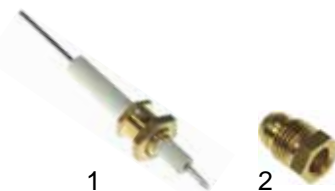

### Zündbrenner HONEYWELL

Abb.	Bestell-Nr.	Beschreibung	Modell
1	102885	Zündbrenner 1-flammig	Q349A1026B
2	102886	Zündbrenner 1-flammig	Q349A1091B
3	102887	Zündbrenner 3-flammig	Q327A1683B

Abb.	Bestell-Nr.	Beschreibung	Modell
1	102892	Zündkerze	Q349/Q327
2	102905	Überwurfschraube für Leitung ø 6mm	Q349