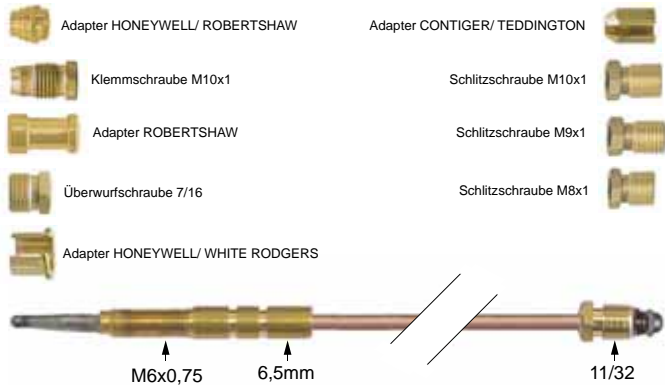

Pos.	Bestell-Nr.	Beschreibung	Länge (mm)
1	102129	Thermoelementsatz 10-teilig	600
2	102130	Thermoelementsatz 10-teilig	900