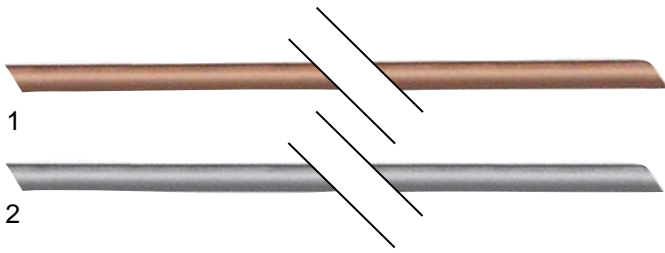

## Zündgasleitungen

Abb.	Bestell-Nr.	VPE (m)	Beschreibung	ø Rohr (mm)	Material
1	102110	3	Zündgasleitung	4x1	Kupfer
	102111			6x1	
2	102108			4x1	CNS
	102109			6x1	

Abb.	Bestell-Nr.	VPE (Stück)	Beschreibung	ø Rohr (mm)
	100904	1	Klemmschraube M10x1	4
	102504	5		
1	100905	1	Klemmschraube M10x1	6
	102505	5		
	101602	1	Klemmschraube M10x1	1/4"
	101494	1	Klemmschraube M11x1	6
	100908	1	Überwurfschraube M10x1, tiefe Absenkung	4
	102508	5		
2	101283	1	Überwurfschraube M10x1, tiefe Ansenkung	4
	102583	10		
	100909	1	Überwurfschraube M10x1	6
	102509	5		
3	101284	1	Doppelkonus	4
	102584	10		
4	101286	1	Doppelkonus	6
	102586	10		
5	101246	1	Doppelkonus PEL	4