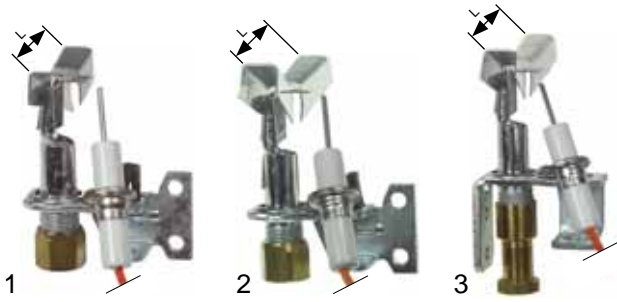

Abb.	Bestell-Nr.	Beschreibung	Gasart	ø Düse (mm)	Nr. Robertshaw	Flammentyp
1	106088	2-flammig	---	---	5CHL-1	H
2	106077	3-flammig	---	---	6CH24-1	E (L=63)

Abb.	Bestell-Nr.	Beschreibung	Gasart	ø Düse (mm)	Nr. Robertshaw	Flammentyp
1	106096	3-flammig	Erdgas	0,26	6S14-1	E (L=38)
2	106095	3-flammig	Erdgas	0,26	6S24-1	E (L=63)
3	106097	3-flammig	Erdgas	0,26	6SH24-6	E (L=63)