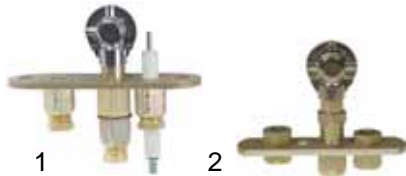

## Zündbrennerdüsen

Abb.	Bestell-Nr.	VPE (Stück)	ø Düse (mm)	Zündbrennertyp
1	100245	1	0,20	Catoba
1	102545	5	0,20	Catoba
1	100246	1	0,35	Catoba
1	102546	5	0,35	Catoba
2	100247	1	0,20	SIT
2	102547	5	0,20	SIT
2	100248	1	0,35	SIT
2	102548	5	0,35	SIT

### Zündbrenner SIT Serie 160

Abb.	Bestell-Nr.	Beschreibung	Düse	ø Gasleitung (mm)	Nr. Sit
1	100872	3-flammig	Nr. 51	6	0160005
2	100055	2-flammig	-	-	0160101

Abb.	Bestell-Nr.	Beschreibung	Nr. Sit
1	100105	3-flammig	0160042
2	100052	2-flammig	0160103