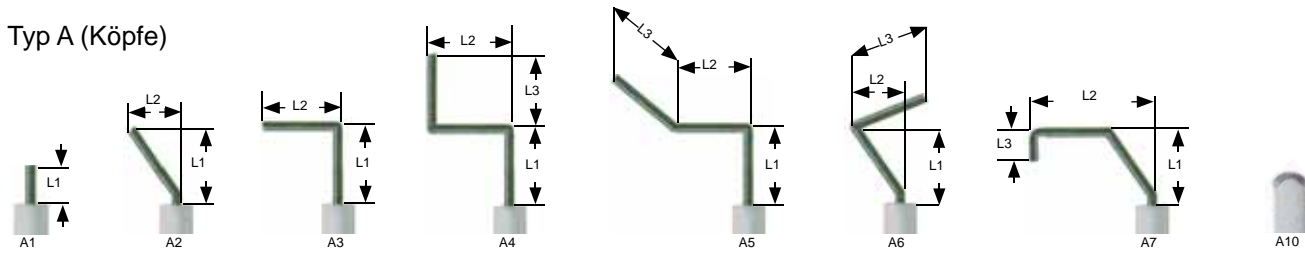

Zündkerzen

Legende für Zündkerzen Seiten 898-899

Typ A (Köpfe)