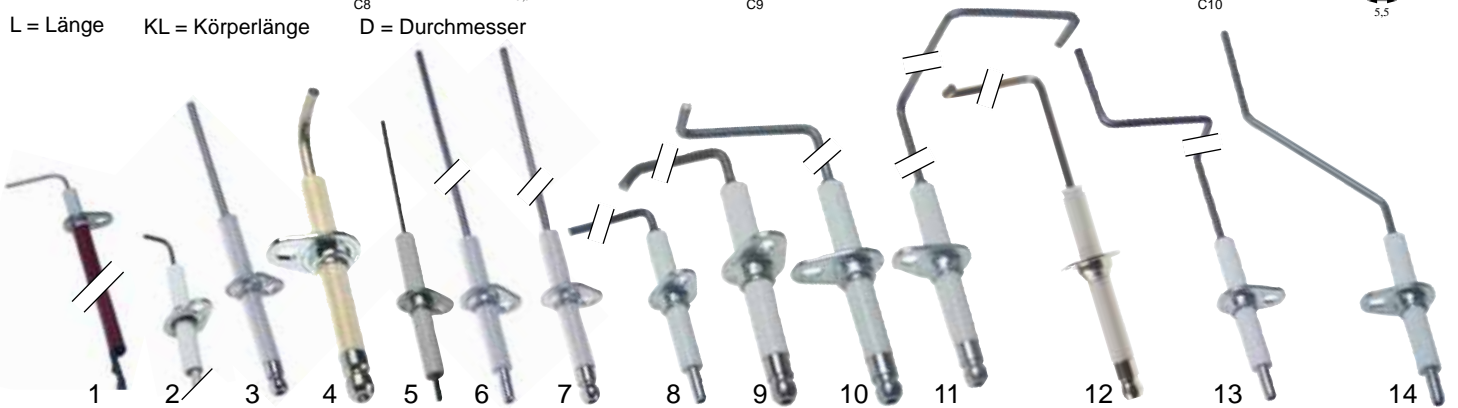

### Typ C (Flansche)

L = Länge    KL = Körperlänge    D = Durchmesser

Abb.	Bestell-Nr.	Maße (mm)								Anschluss (mm)	Kabellänge (mm)	passend für	Typen (Legende)	
		L1	L2	L3	L4	KL1	KL2	KL3	D1					D2
1	101795	12	27	-	-	17	17	-	6,5	-	F 4,8x0,8	960	TECNOEKA	A3/B13/C1
1	101794	9	16	-	-	17	17	-	6,5	-	F 2,8x0,8	960	TECNOEKA	A3/B13/C1
2	100726	13	11	-	-	23	20	-	7	-	F 2,8x0,8	1420	TORNATI/Forni	A3/B13/C1
3	106313	45	-	-	-	24	29	-	7	-	ø 6	-	Universal	A1/B13/C1
4	102808	17	13	-	-	21	32	-	7	-	ø 6	-	MBM	A3/B13/C1
4	102809	30	38	-	-	21	32	-	7	-	ø 4	-	MBM	A3/B13/C1
4	102807	48	43	-	-	21	32	-	7	-	ø 4	-	MBM	A3/B13/C1
4	102335	13	30	-	-	22	30	-	7	-	-	1100	Baron/Olis	A3/B13/C1
4	102810	25	12	-	-	24	29	-	7	-	ø 6	-	MBM	A3/B13/C1
4	100734	40	12	-	-	24	29	-	7	-	ø 6	-	MBM	A3/B13/C1
4	100735	52	36	-	-	24	29	-	7	-	ø 4	-	MBM	A3/B13/C1
5	100711	50	-	-	-	25	29	-	7	-	F 2,8x0,8	-	-	A1/B13/C1
5	100818	18	-	-	-	12	41	-	7	-	F 2,8x0,8	-	Bertos/MBM	A1/B13/C1
5	102315	5	-	-	-	30	23	-	7	-	F 2,8x0,8	-	Inoxtrend	A1/B13/C1
5	102911	31	-	-	-	20	13	-	7	-	F 2,8x0,8	-	Landmann	A1/B13/C1
6	106312	150	-	-	-	21	25	-	7	-	ø 4	-	Universal	A1/B13/C1
7	106314	95	-	-	-	21	25	-	7	-	ø 6	-	Universal	A1/B13/C1
8	101789	10	50	-	-	21	25	-	7	-	ø 4	-	Ambach	A3/B13/C1
9	101788	12	38	8	-	21	25	-	7	-	ø 6	-	Ambach	A9/B13/C1
10	102165	42	36	12	-	21	25	-	7	-	ø 6	-	Ambach	A5/B13/C1
11	102167	38	58	38	14	21	25	-	7	-	ø 6	-	Ambach	A12/B13/C1
12	101790	34	60	9	-	21	25	-	7	-	ø 6	-	Ambach	A9/B13/C1
13	102168	37	55	38	38	21	25	-	7	-	ø 4	-	Ambach	A13/B13/C1
14	102166	85	40	-	-	21	25	-	7	-	ø 4	-	Ambach	A11/B13/C1