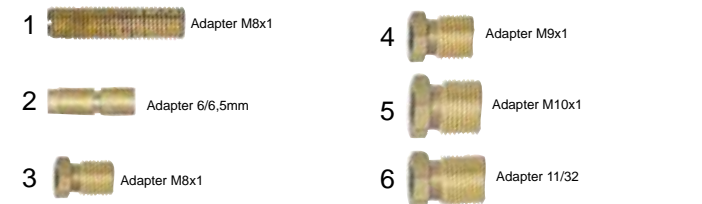

Zubehör für Basis-Thermoelemente Typ GF

Abb.	Bestell-Nr.	VPE (Stück)	Abb.	Bestell-Nr.	VPE (Stück)	Abb.	Bestell-Nr.	VPE (Stück)
1	100935	1	3	100930	1	5	100932	1
	102735	5		102730	5		102732	5
2	100934	1	4	100931	1	6	100933	1
	102734	5		102731	5		102733	5