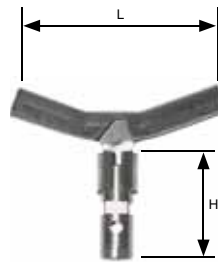

Typ 100 Zündbrenner-Oberteile

Pos.	Bestell-Nr.	Maße (mm)		Beschreibung	Pos.	Bestell-Nr.	Maße (mm)		Beschreibung
		L	H				L	H	
1	102664	40	29	3-flammig	5	102816	64	25	3-flammig
2	100837	48	24	2-flammig	6	102663	64	29	3-flammig
3	100836	48	30	2-flammig	7	102665	87	28	3-flammig
4	100835	48	35	2-flammig