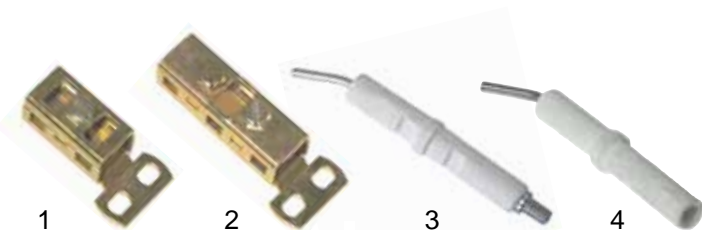

### Zündbrenner-Oberteile

Abb.	Bestell-Nr.	VPE (Stück)	Beschreibung	Abb.	Bestell-Nr.	VPE (Stück)	Beschreibung
1	100841	1	1-flammig	4	100843	1	3-flammig
	102641	5			102643	5	
2	100832	1	1-flammig	5	100831	1	Hütchen
	102632	5			102631	5	
3	100842	1	2-flammig	6	100885	1	Luftmischer
	102642	5			102685	5	

### Zündbrennerhalter/Zündkerzen

Abb.	Bestell-Nr.	Beschreibung	Abb.	Bestell-Nr.	Beschreibung
1	100854	Halter 2-fach	3	100706	Zündkerze M4
2	100855	Halter 3-fach	4	100707	Zündkerze ø 2,4