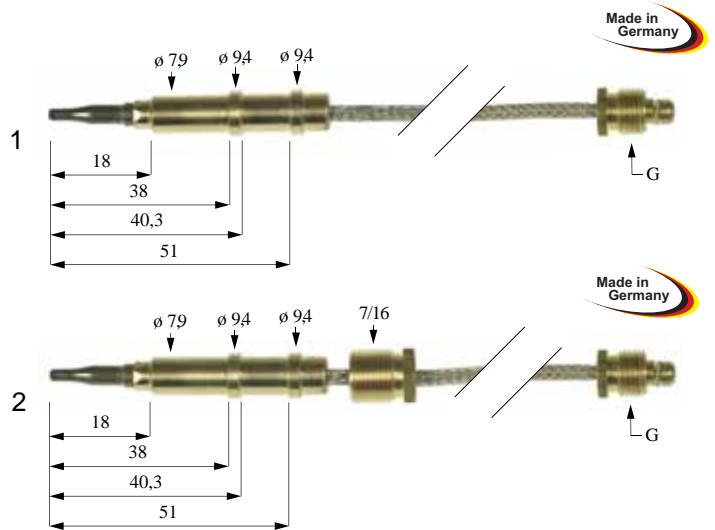

## Thermoelemente ROBERTSHAW, flexibel

Abb.	Bestell-Nr.	Länge (mm)	G	Abb.	Bestell-Nr.	Länge (mm)	G
1	102429	600	11/32	2	102432	600	11/32
	102430	900	11/32		102433	900	11/32
	102431	1200	11/32		102434	1200	11/32