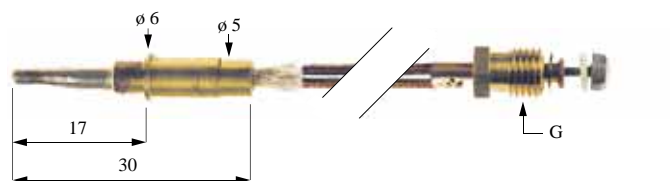

Pos.	Bestell-Nr.	Länge (mm)	G
1	102260	600	M8x1