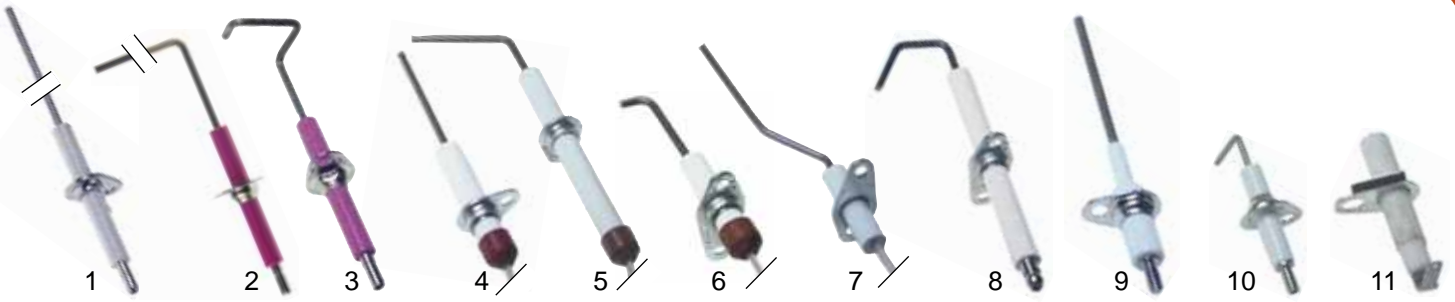

### Typ C (Flansche)

L = Länge    KL = Körperlänge    D = Durchmesser

Abb.	Bestell-Nr.	Maße (mm)								Anschluss (mm)	Kabellänge (mm)	passend für	Typen (Legende)	
		L1	L2	L3	L4	KL1	KL2	KL3	D1					D2
1	101795	12	27	-	-	17	17	-	6,5	-	F 4,8x0,8	960	TECNOEKA	A3/B13/C1
1	101794	9	16	-	-	17	17	-	6,5	-	F 2,8x0,8	960	TECNOEKA	A3/B13/C1
2	100726	13	11	-	-	23	20	-	7	-	F 2,8x0,8	1420	TORNATI/Forni	A3/B13/C1
3	106313	45	-	-	-	24	29	-	7	-	ø 6	-	Universal	A1/B13/C1
4	102808	17	13	-	-	21	32	-	7	-	ø 6	-	MBM	A3/B13/C1
4	102809	30	38	-	-	21	32	-	7	-	ø 4	-	MBM	A3/B13/C1
4	102807	48	43	-	-	21	32	-	7	-	ø 4	-	MBM	A3/B13/C1
4	102335	13	30	-	-	22	30	-	7	-	-	1100	Baron/Olis	A3/B13/C1
4	102810	25	12	-	-	24	29	-	7	-	ø 6	-	MBM	A3/B13/C1
4	100734	40	12	-	-	24	29	-	7	-	ø 6	-	MBM	A3/B13/C1
4	100735	52	36	-	-	24	29	-	7	-	ø 4	-	MBM	A3/B13/C1
5	100711	50	-	-	-	25	29	-	7	-	F 2,8x0,8	-	-	A1/B13/C1
5	100818	18	-	-	-	12	41	-	7	-	F 2,8x0,8	-	Bertos/MBM	A1/B13/C1
5	102315	5	-	-	-	30	23	-	7	-	F 2,8x0,8	-	Inoxtrend	A1/B13/C1
5	102911	31	-	-	-	20	13	-	7	-	F 2,8x0,8	-	Landmann	A1/B13/C1
6	106312	150	-	-	-	21	25	-	7	-	ø 4	-	Universal	A1/B13/C1
7	106314	95	-	-	-	21	25	-	7	-	ø 6	-	Universal	A1/B13/C1
8	101789	10	50	-	-	21	25	-	7	-	ø 4	-	Ambach	A3/B13/C1
9	101788	12	38	8	-	21	25	-	7	-	ø 6	-	Ambach	A9/B13/C1
10	102165	42	36	12	-	21	25	-	7	-	ø 6	-	Ambach	A5/B13/C1
11	102167	38	58	38	14	21	25	-	7	-	ø 6	-	Ambach	A12/B13/C1
12	101790	34	60	9	-	21	25	-	7	-	ø 6	-	Ambach	A9/B13/C1
13	102168	37	55	38	38	21	25	-	7	-	ø 4	-	Ambach	A13/B13/C1
14	102166	85	40	-	-	21	25	-	7	-	ø 4	-	Ambach	A11/B13/C1