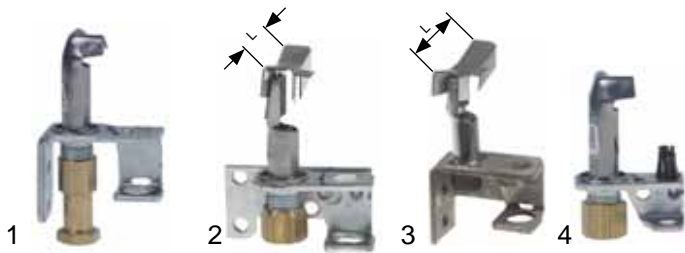

Abb.	Bestell-Nr.	Beschreibung	Gasart	ø Düse (mm)	Nr. Robertshaw	Flammentyp
1	106082	2-flammig	Erdgas	0,16	3CH-1	C
2	106084	3-flammig	Erdgas	0,18	4CH-1	D
3	106137	3-flammig	Flüssiggas	0,16	6CH24-1	E (L=63)
3	106117	3-flammig	Erdgas	0,26	6CH24-1	E (L=63)
4	106375	3-flammig	Flüssiggas	0,16	6CH14-10	E (L=38)
4	106346	3-flammig	Erdgas	0,26	6CH14-10	E (L=38)