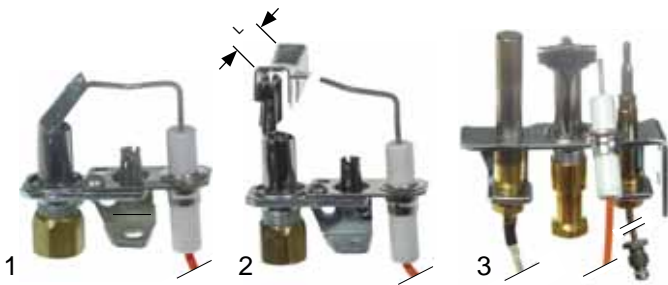

Abb.	Bestell-Nr.	Beschreibung	Gasart	ø Düse (mm)	Nr. Robertshaw	Flammentyp
1	106088	2-flammig	---	---	5CHL-1	H
2	106077	3-flammig	---	---	6CH24-1	E (L=63)

Abb.	Bestell-Nr.	Beschreibung	Gasart	ø Düse (mm)	Nr. Robertshaw	Flammentyp
1	106096	3-flammig	Erdgas	0,26	6S14-1	E (L=38)
2	106095	3-flammig	Erdgas	0,26	6S24-1	E (L=63)
3	106097	3-flammig	Erdgas	0,26	6SH24-6	E (L=63)