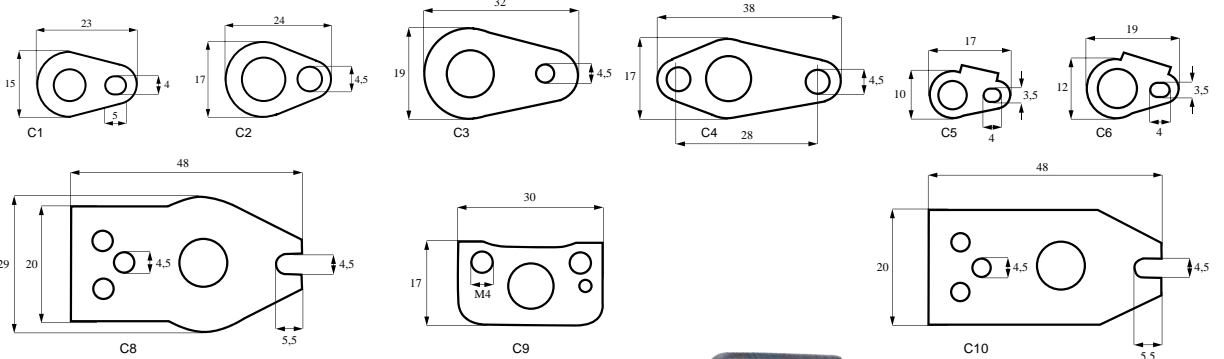

L = Länge   KL = Körperlänge   D = Durchmesser