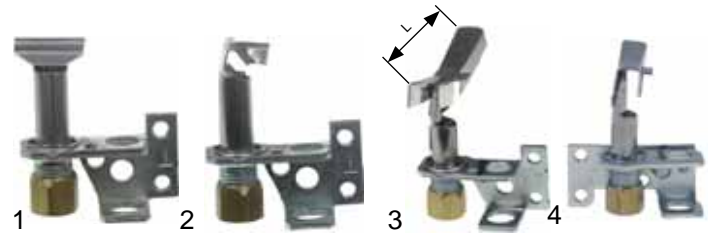

## Zündbrenner ROBERTSHAW und Zubehör

Typen (Flammenaustritt)

Abb.	Bestell-Nr.	Beschreibung	Gasart	ø Düse (mm)	Nr. Robertshaw	Flammentyp
1	106079	1-flammig	Erdgas	0,18	2CHL-6	A
2	580034	2-flammig	Erdgas	0,18	3CH-6	B
3	106083	2-flammig	Erdgas	0,18	3CHL-6	C
3	580050	2-flammig	Flüssiggas	0,11	4CHL-6	C