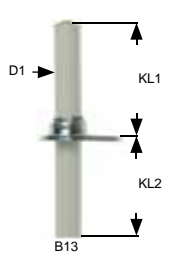

Typ B (Körper)