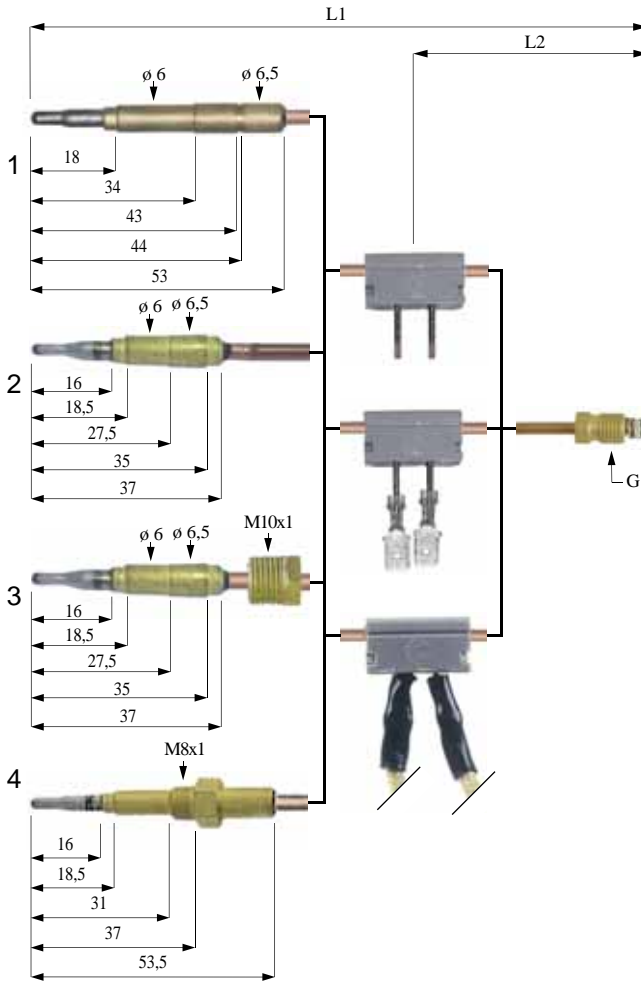

## Thermoelemente mit Unterbrechung

Abb.	Bestell-Nr.	L1 (mm)	L2 (mm)	G	Anschluss
1	102068	320	130	M9x1	Lötanschluss
	102069	600	130	M9x1	Lötanschluss
	102070	1000	130	M9x1	Lötanschluss
	102247	600	130	M9x1	mit Kabel 600mm
	102250	1000	130	M9x1	mit Kabel 1000mm
2	100172	400	180	11/32	Faston 6,3mm
	102238	600	130	M9x1	Faston 6,3mm
3	102252	600	130	M9x1	mit Kabel 650mm
	102254	1000	130	M9x1	Lötanschluss
4	102259	1000	130	M9x1	mit Kabel 1000mm