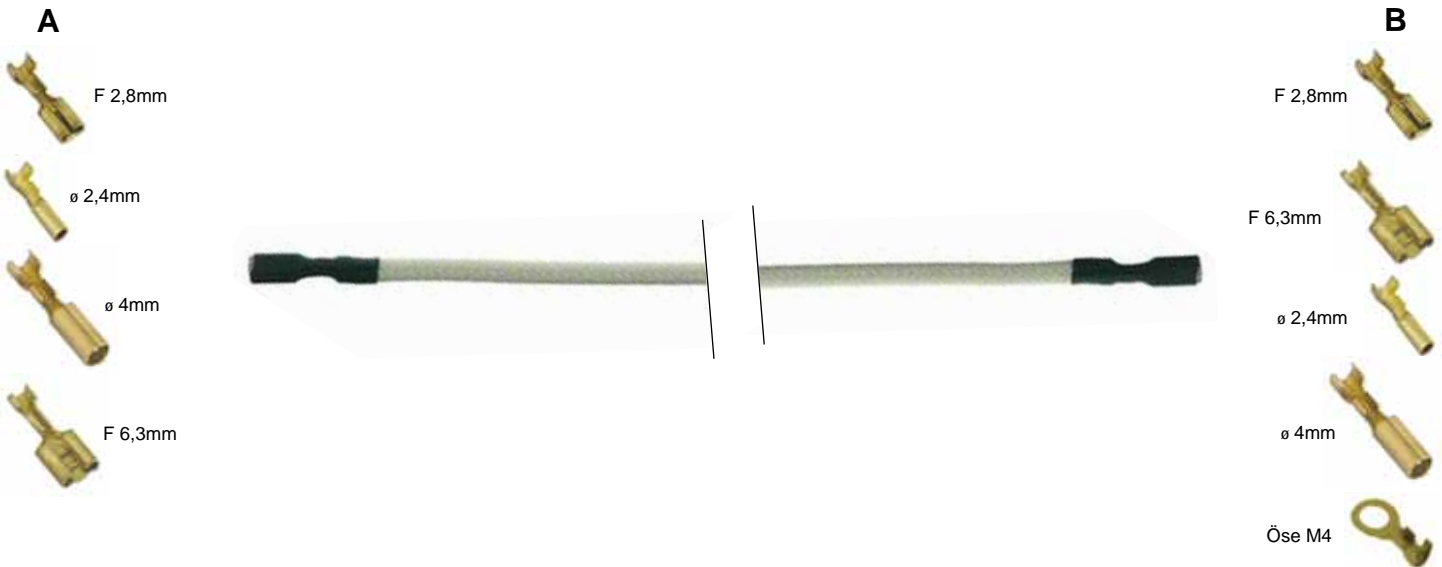

Konfektionierte Zündkabel

Pos.	Bestell-Nr.	Länge (mm)	Anschlüsse	
			Seite A	Seite B
1	102191	300	F 2,8mm	F 2,8mm
2	100036	500	F 2,8mm	F 2,8mm
3	102159	600	F 2,8mm	F 2,8mm
4	100037	900	F 2,8mm	F 2,8mm
5	100190	1200	F 2,8mm	F 2,8mm
6	100174	1500	F 2,8mm	F 2,8mm
7	102192	1750	F 2,8mm	F 2,8mm
8	102193	2000	F 2,8mm	F 2,8mm
9	102162	400	F 2,8mm	F 6,3mm
10	102178	900	F 2,8mm	F 6,3mm
11	102179	1200	F 2,8mm	F 6,3mm
12	102188	300	F 2,8mm	ø 2,4mm
13	100197	600	F 2,8mm	ø 2,4mm
14	100178	900	F 2,8mm	ø 2,4mm
15	100179	1200	F 2,8mm	ø 2,4mm
16	102163	1500	F 2,8mm	ø 2,4mm
17	102183	1750	F 2,8mm	ø 2,4mm
18	100191	2000	F 2,8mm	ø 2,4mm
19	102187	300	F 2,8mm	ø 4mm
20	100199	600	F 2,8mm	ø 4mm
21	102155	900	F 2,8mm	ø 4mm
22	100164	1200	F 2,8mm	ø 4mm
23	102190	1500	F 2,8mm	ø 4mm
24	102158	1750	F 2,8mm	ø 4mm
25	102174	2000	F 2,8mm	ø 4mm
26	100189	150	F 2,8mm	Öse M4
27	102194	300	F 2,8mm	Öse M4
28	102156	600	F 2,8mm	Öse M4
29	102195	900	F 2,8mm	Öse M4
30	102157	1200	F 2,8mm	Öse M4
31	102196	1500	F 2,8mm	Öse M4
32	102310	1750	F 2,8mm	Öse M4

Pos.	Bestell-Nr.	Länge (mm)	Anschlüsse	
			Seite A	Seite B
33	102311	2000	F 2,8mm	Öse M4
34	100014	300	ø 2,4mm	ø 2,4mm
35	100015	600	ø 2,4mm	ø 2,4mm
36	100016	900	ø 2,4mm	ø 2,4mm
37	102180	1200	ø 2,4mm	ø 2,4mm
38	102181	1500	ø 2,4mm	ø 2,4mm
39	102182	1750	ø 2,4mm	ø 2,4mm
40	102160	2000	ø 2,4mm	ø 2,4mm
41	100017	300	ø 2,4mm	ø 4mm
42	100140	400	ø 2,4mm	ø 4mm
43	100018	600	ø 2,4mm	ø 4mm
44	100019	900	ø 2,4mm	ø 4mm
45	100176	1000	ø 2,4mm	ø 4mm
46	100193	1200	ø 2,4mm	ø 4mm
47	102150	1500	ø 2,4mm	ø 4mm
48	100175	1750	ø 2,4mm	ø 4mm
49	100194	1900	ø 2,4mm	ø 4mm
50	100137	2000	ø 2,4mm	ø 4mm
51	102189	300	ø 2,4mm	Öse M4
52	100166	500	ø 2,4mm	Öse M4
53	100186	600	ø 2,4mm	Öse M4
54	100146	900	ø 2,4mm	Öse M4
55	100195	1200	ø 2,4mm	Öse M4
56	102184	1500	ø 2,4mm	Öse M4
57	102185	1750	ø 2,4mm	Öse M4
58	102186	2000	ø 2,4mm	Öse M4
59	102172	300	ø 4mm	F 6,3mm
60	100025	600	ø 4mm	F 6,3mm
61	100026	1000	ø 4mm	F 6,3mm
62	102270	1500	ø 4mm	F 6,3mm
63	102177	600	F 6,3mm	Öse M4
64	102164	1000	F 6,3mm	Öse M4