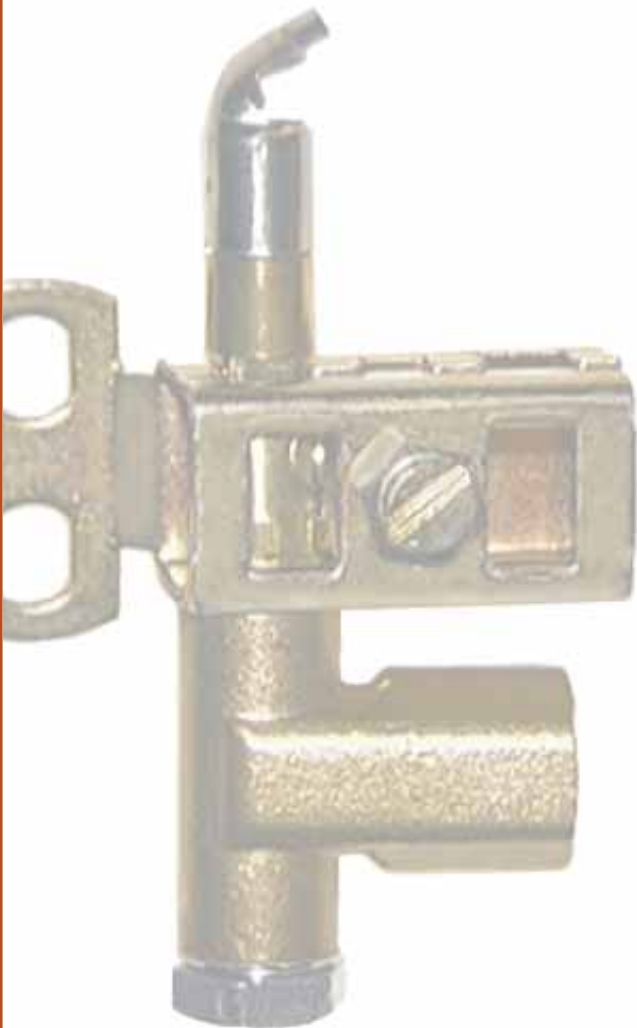

Zündtechnik

Universal Zündbrenner	Seite 880
Zündkerzen	Seite 898
Piezozünder	Seite 905
Zündtaster/Zündschalter	Seite 905
Zündgruppen	Seite 906
Zündkabel	Seite 906
Thermoelemente	Seite 908