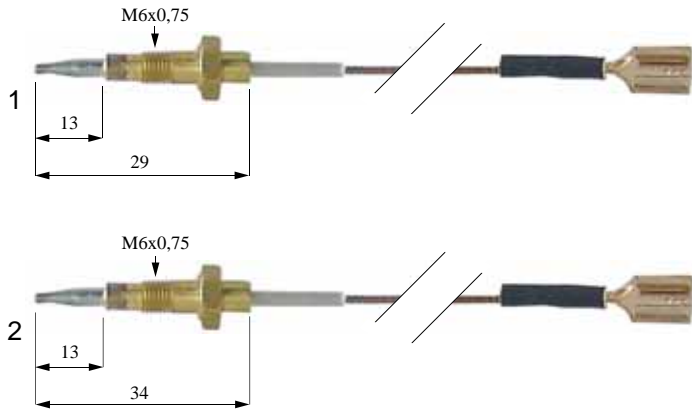

## Thermoelemente mit einem Leiter

Abb.	Bestell-Nr.	Länge (mm)	Anschluss	Abb.	Bestell-Nr.	Länge (mm)	Anschluss
1	102145	600	F 7,7mm	2	102242	750	F 7,7mm

## Einschraub-Thermoelemente mit zwei Leitern

Pos.	Bestell-Nr.	Länge (mm)		Anschlüsse	
		Hauptleiter (L1)	Massekabel (L2)	A	B
1	102271	600	600	F 7,7mm	Öse M4
2	102148	600	100	F 7,7mm	F 2,8x08mm

Pos.	Bestell-Nr.	Länge (mm)		Anschlüsse	
		Hauptleiter (L1)	Massekabel (L2)	A	B
1	102147	750	100	F 7,7mm	F 2,8x08mm
2	102924	750	750	F 7,7mm	Öse M4