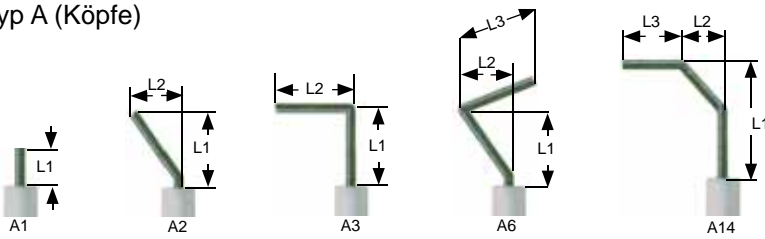

Legende für Zündkerzen Seite 904

Typ A (Köpfe)