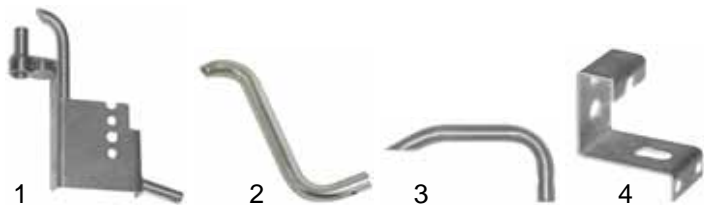

## Typ 100 Zündbrenner-Oberteile

Pos.	Bestell-Nr.	Maße (mm)		Beschreibung	Pos.	Bestell-Nr.	Maße (mm)		Beschreibung
		L	H				L	H	
1	102664	40	29	3-flammig	5	102816	64	25	3-flammig
2	100837	48	24	2-flammig	6	102663	64	29	3-flammig
3	100836	48	30	2-flammig	7	102665	87	28	3-flammig
4	100835	48	35	2-flammig					