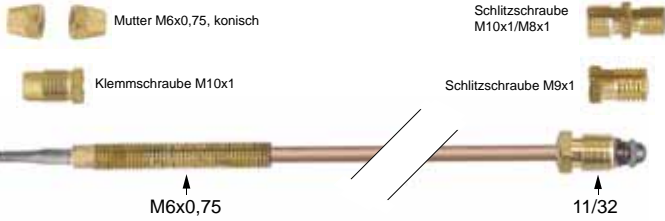

Thermoelemente

Universal

Pos.	Bestell-Nr.	Beschreibung	Länge (mm)
1	102005	Thermoelementsatz 6-teilig	600
2	102000	Thermoelementsatz 6-teilig	900
3	102006	Thermoelementsatz 6-teilig	1200
4	102461	Thermoelementsatz 6-teilig	1500