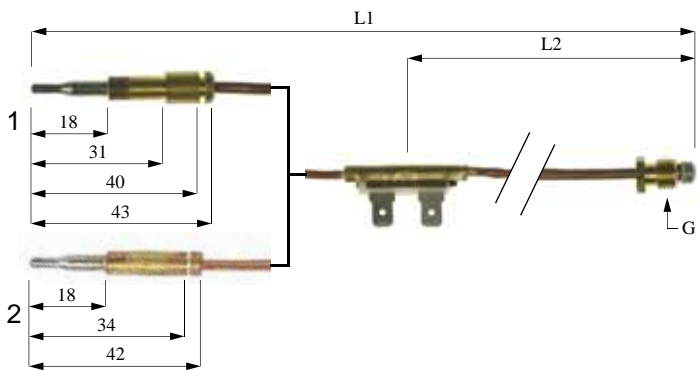

## Thermoelemente mit Unterbrechung

Abb.	Bestell-Nr.	L1 (mm)	L2 (mm)	G	Anschluss
1	102068	320	130	M9x1	Lötanschluss
	102069	600	130	M9x1	Lötanschluss
	102070	1000	130	M9x1	Lötanschluss
	102247	600	130	M9x1	mit Kabel 600mm
	102250	1000	130	M9x1	mit Kabel 1000mm
2	100172	400	180	11/32	Faston 6,3mm
	102238	600	130	M9x1	Faston 6,3mm
3	102252	600	130	M9x1	mit Kabel 650mm
	102254	1000	130	M9x1	Lötanschluss
4	102259	1000	130	M9x1	mit Kabel 1000mm