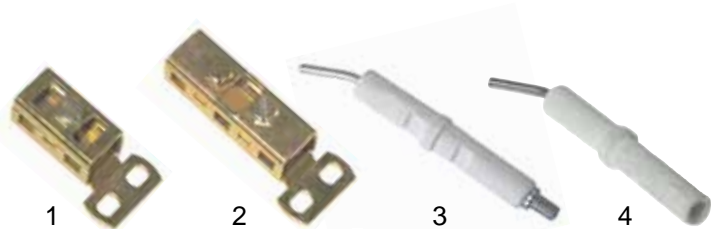

### Zündbrenner-Oberteile

Abb.	Bestell-Nr.	VPE (Stück)	Beschreibung	Abb.	Bestell-Nr.	VPE (Stück)	Beschreibung
1	100841	1	1-flammig	4	100843	1	3-flammig
	102641	5			102643	5	
2	100832	1	1-flammig	5	100831	1	Hütchen
	102632	5			102631	5	
3	100842	1	2-flammig	6	100885	1	Luftmischer
	102642	5			102685	5	

## Zündbrennerzubehör

Abb.	Bestell-Nr.	VPE (Stück)	Beschreibung
1	100904	1	Klemmschraube für Gasleitung, ø 4mm
	102504	5	
2	100905	1	Klemmschraube für Gasleitung, ø 6mm
	102505	5	

## Zündbrennerhalter/Zündkerzen

Abb.	Bestell-Nr.	Beschreibung	Abb.	Bestell-Nr.	Beschreibung
1	100854	Halter 2-fach	3	100706	Zündkerze M4
2	100855	Halter 3-fach	4	100707	Zündkerze ø 2,4