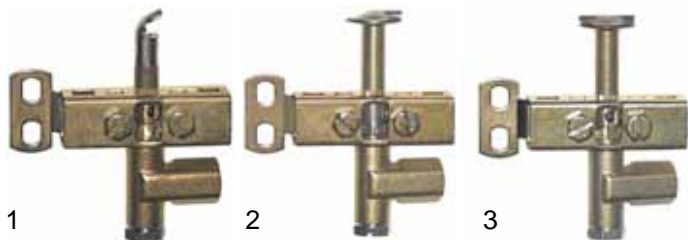

### Typ 100 Universaltypen (standard)

Abb.	Bestell-Nr.	ø Düse (mm)	Flammen	Abb.	Bestell-Nr.	ø Düse (mm)	Flammen
1	106901	0,20	1	3	106903	0,20	3
2	106902	0,20	2	3	106908	0,35	3

Abb.	Bestell-Nr.	ø Düse (mm)	Flammen	Abb.	Bestell-Nr.	ø Düse (mm)	Flammen
1	106904	0,20	1	3	106906	0,20	3
2	106905	0,20	2	3	106907	0,35	3

### Typ 100 Spezial-Zündbrenner

Abb.	Bestell-Nr.	ø Düse (mm)	Flammen	Abb.	Bestell-Nr.	ø Düse (mm)	Flammen
1	100040	0,20	1	3	100066	0,20	1
2	100047	0,20	1				

Abb.	Bestell-Nr.	ø Düse (mm)	Flammen	Oberteil
1	100858	0,20	2	100835
2	100145	0,20	2	100837
3	100187	0,25	2	100835