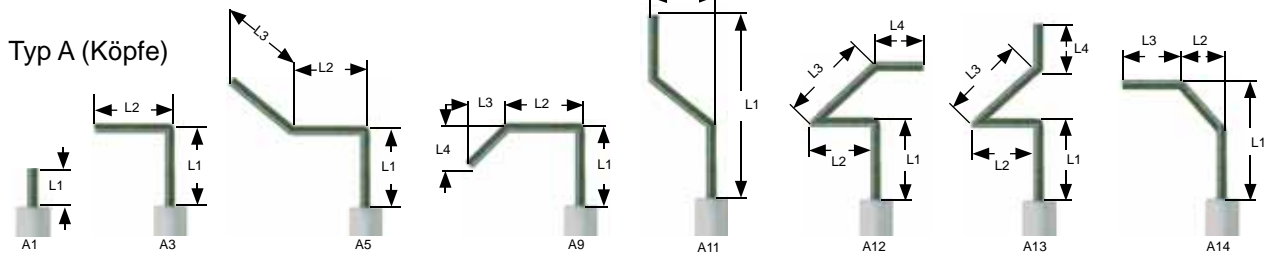

Legende für Zündkerzen Seiten 902-903

Typ A (Köpfe)

Typ B (Körper)

Typ C (Flansche)