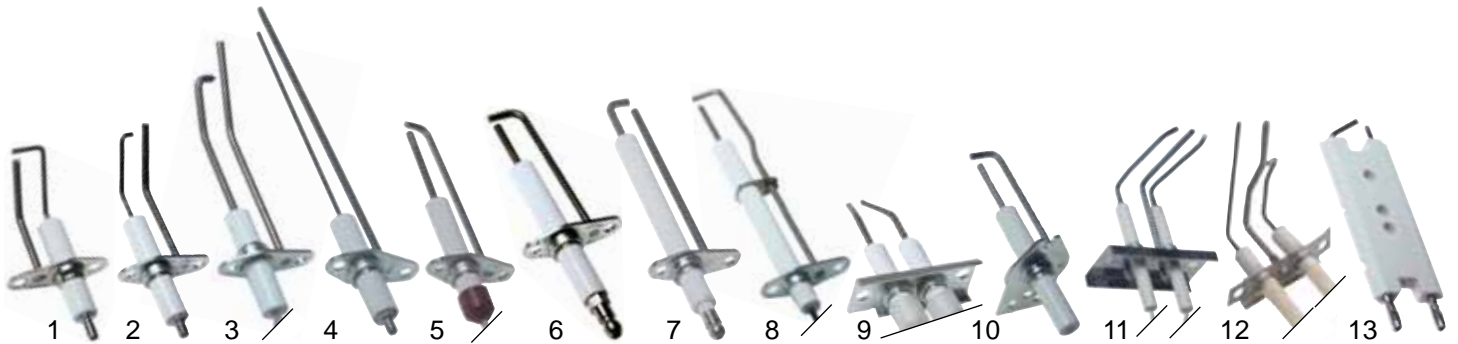

### Typ C (Flansche)

L = Länge    KL = Körperlänge    D = Durchmesser

Abb.	Bestell-Nr.	Maße (mm)								Anschluss	Kabellänge (mm)	passend für	Typen (Legende)	
		L1	L2	L3	L4	KL1	KL2	KL3	D1					D2
1	102834	18	25	12	-	20	19	-	9,5	-	M4	-	MKN	A6/B13/C4
2	102325	30	18	6	-	21	21	-	9,5	-	M4	-	Mareno	A14/B13/C4
3	100769	56	12	10	-	19	19	-	9,5	-	F 2,8x0,8mm	800	Cuppone	A14/B13/C4
4	102322	100	-	-	-	21	21	-	9,5	-	M4	-	Bertos/Emmepi	A1/B13/C4
5	102352	35	-	-	-	30	18	-	9,5	-	F 2,8x0,8mm	600	Zanussi	A1/B13/C4
6	102362	21	-	-	-	33	26	-	9,5	-	ø 6mm	-	Zanussi	A1/B13/C4
7	102268	24	10	-	-	70	25	-	9,5	-	ø 6mm	-	MKN	A3/B13/C4
8	102883	28	-	-	-	80	14	-	9,5	-	F 4,8x0,8mm	600	Rational	A1/B13/C4
	102884	27	-	-	-	130	24	-	9,5	-	F 2,8x0,8mm	600	Rational	A1/B13/C4
9	102350	33	11	-	-	20	15	-	9,5	-	F 6,3x0,8/2,8x0,8mm	450	Zanussi	A2/B13/C11
	102348	33	11	-	-	20	15	-	9,5	-	F 6,3x0,8/2,8x0,8mm	650	Zanussi	A2/B13/C11
10	101783	26	-	-	-	30	30	-	9,5	-	F 2,8x0,8mm	-	Küppersbusch	A1/B13/C8
11	101861	12	60	-	-	28	30	-	7	-	F 6,3x0,8/2,8x0,8mm	600	Star 10	A2/B13/-
12	100742	10	70	-	-	16	25	-	7	-	F 6,3x0,8/2,8x0,8mm	1550	Juno	A2/B13/-
13	102881	4	12	-	-	66	-	-	24x6	-	ø 4mm	-	Rational	A2/-