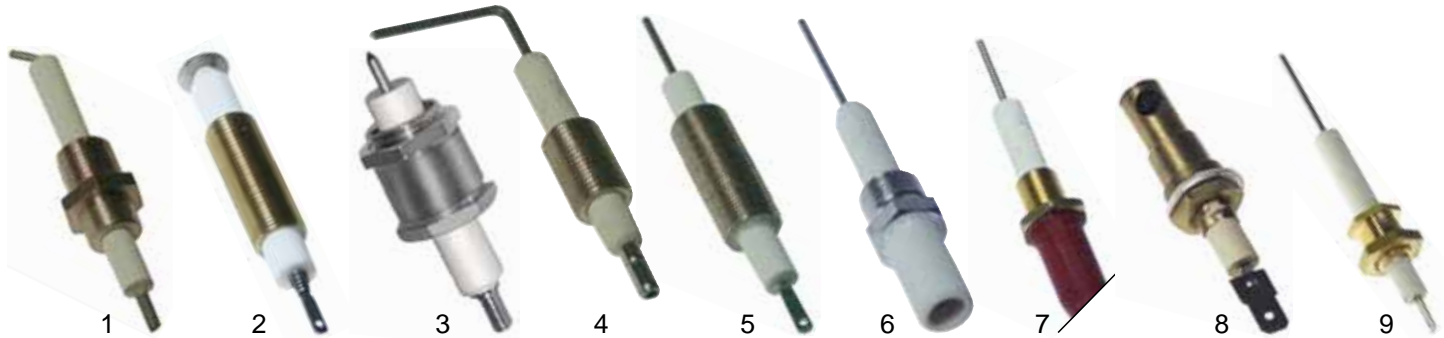

### Typ C (Flansche)

L = Länge    KL = Körperlänge    D = Durchmesser

Abb.	Bestell-Nr.	Maße (mm)										Anschluss	Gewinde	Kabellänge (mm)	passend für	Typen (Legende)
		L1	L2	L3	L4	KL1	KL2	KL3	D1	D2						
1	100712	5	5	-	-	23	11	23	6	-	F 2,8x0,8mm	M12x1	-	Angelo Po	A2/B7	
2	100724	-	-	-	-	13	28	8	8	-	F 2,8x0,8mm	M10x075	-	Juno / Zanussi	A10/B8	
3	100741	8	-	-	-	-	-	-	-	-	M4	PG9	-	MKN	A1/-	
4	100705	15	20	-	-	18	17	10	7	-	ø 4mm	M11x1	-	CB	A3/B8	
5	100721	15	-	-	-	9	25	11	6	-	F 2,8x0,8mm	M10x0,75	-	-	A1/B8	
	100815	12	-	-	-	18	17	9	7	-	M4	M11x1	-	Modular	A1/B8	
6	100743	21	-	-	-	18	8	19	6	-	F 2,8x0,8mm	1/8"	-	Jünger	A1/B7	
7	100819	14	-	-	-	17	9	18	6	-	F 2,8x0,8mm	M8x0,75	1000	Star 10	A1/B7	
8	100874	-	-	-	-	-	-	-	-	-	F 6,3x0,8mm	M10x075	-	Palux	-/-	
9	102892	22	-	-	-	25	19	-	6	-	F 2,8x0,8mm	1/8"	-	Honeywell	A1/B9	

Abb.	Bestell-Nr.	Maße (mm)									Anschluss (mm)	Kabellänge (mm)	passend für	Typen (Legende)
		L1	L2	L3	L4	KL1	KL2	KL3	D1	D2				
1	102161	1,5	-	-	-	22	4	13	5	8	F 2,8x0,8	870	Bertos	A1/B10
2	100826	2,5	-	-	-	20	4	13	5	8	F 2,8x0,8	730	MBM	A1/B10
3	100808	2	-	-	-	16	4	13	5	8	F 2,8x0,8	570	Modular	A1/B10
4	100753	1	-	-	-	15	2	22	6	10	F 2,8x0,8	600	Emmepi	A1/B10
	100754	4,5	-	-	-	14	2	22	6	10	F 2,8x0,8	750	Emmepi	A1/B10
5	100167	-	-	-	-	14	2	13	6	8,5	F 2,8x0,8	700	Bertos/FABA	-/B10
6	100738	-	-	-	-	14	2	15	6	10	∅ 2,4	750	Tecninox/Zanussi	-/B10
7	102375	-	-	-	-	14	2	11	6	10	F 2,8x0,8	900	INDESit	-/B10
8	102329	23	-	-	-	20	23	-	6	10	F 2,8x0,8	700	Lotus	A1/B11
	102328	17	-	-	-	20	23	-	6	10	F 2,8x0,8	1380	Lotus	A1/B11
9	100821	-	-	-	-	25	8	3	5	7	F 2,8x0,8	400	Star 10	-/B12
10	102312	-	-	-	-	17	3	20	6	8	F 2,8x0,8	900	TECNOEKA	-/B1
11	100733	-	-	-	-	28	3	23	7	8,5	∅ 2,4	600	Bertos/GIGA/Silko	-/B1
	100746	-	-	-	-	28	3	23	7	8,5	∅ 2,4	950	Silko	-/B1
	100747	-	-	-	-	28	3	23	7	8,5	∅ 2,4	1350	Silko	-/B1
	100732	-	-	-	-	28	3	23	7	8,5	∅ 2,4	1750	Silko	-/B1