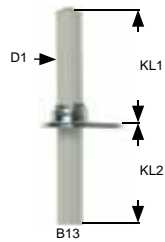

Typ B (Körper)