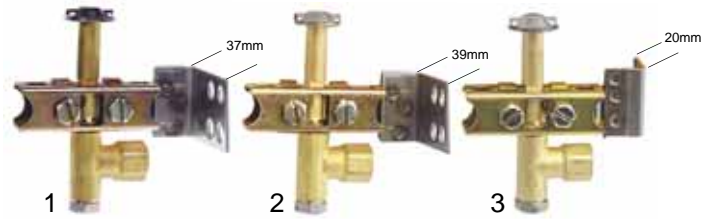

### Typ 100 Spezial-Zündbrenner

Abb.	Bestell-Nr.	ø Düse (mm)	Flammen	Abb.	Bestell-Nr.	ø Düse (mm)	Flammen
1	100040	0,20	1	3	100066	0,20	1
2	100047	0,20	1				

Abb.	Bestell-Nr.	ø Düse (mm)	Flammen	Oberteil
1	100858	0,20	2	100835
2	100145	0,20	2	100837
3	100187	0,25	2	100835

Abb.	Bestell-Nr.	ø Düse (mm)	Flammen	Abb.	Bestell-Nr.	ø Düse (mm)	Flammen
1	100124	0,25	3	3	100139	0,25	3
2	102806	0,25	3				

Abb.	Bestell-Nr.	ø Düse (mm)	Flammen	Abb.	Bestell-Nr.	VPE (Stück)	Beschreibung
1	100071	0,20	3	3	100833	1	Pilzkopf
2	100086	0,20	-		102633	5	
				4	100804	1	Dichtung