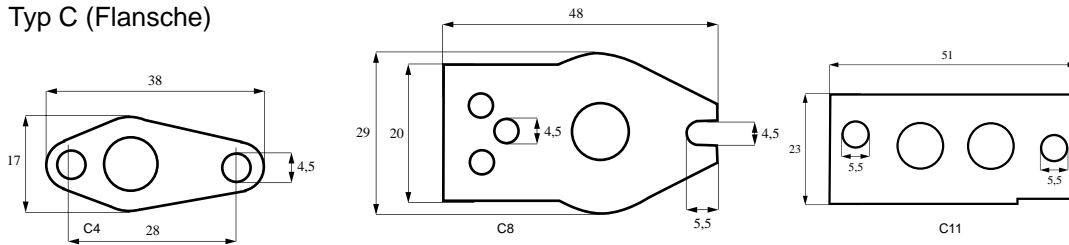

Typ B (Körper)

Typ C (Flansche)

L = Länge   KL = Körperlänge   D = Durchmesser