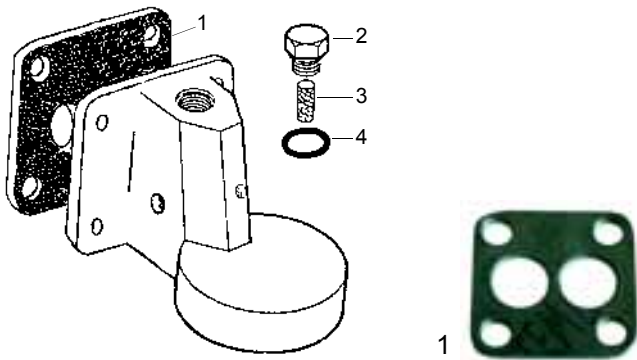

## Rohre/Pipes

Abb. Pict.	Bestell-Nr. Order-No.	Beschreibung Description
1	529517	Dampfrohr Steam pipe
2	529518	Wasserrohr Water pipe
3	529519	Wasserrohr kurz Water pipe short

## Rohrzubehör/Accessories for pipes

Abb. Pict.	Bestell-Nr. Order-No.	Beschreibung Description
1	528314	Dichtung Gasket
2	528352	Feder Spring
3	528353	O-Ring O-ring
4	528354	Teflonbuchse Teflon bush

1 Passend für/Suitable for Azkoyen

## Gruppe/Group

Abb. Pict.	Bestell-Nr. Order-No.	Beschreibung Description
1	528355	Gruppendichtung Group gasket

Abb. Pict.	Bestell-Nr. Order-No.	Beschreibung Description
2	528356	Schraubkappe Screw cap
3	528357	Filter
4	528358	Dichtung Gasket

## Siebträgerdichtung/Holder gasket

Pos. Item	Bestell-Nr. Order-No.	Beschreibung Description
1	528030	Siebträgerdichtung, 73 x 58 x 8mm Holder gasket, 73 x 58 x 8mm
2	528032	Siebträgerdichtung, 73 x 58 x 9mm Holder gasket, 73 x 58 x 9mm