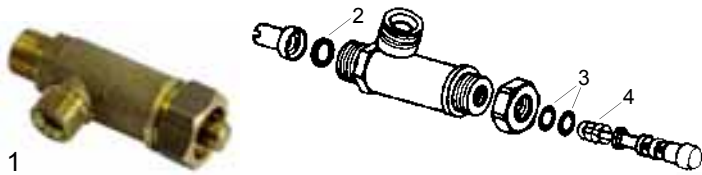

## Wasserfüllventil/Water intake valve

Abb. Pict.	Bestell-Nr. Order-No.	Beschreibung Description
1	529515	Wasserfallventil kpl. Water intake valve cpl.

2	528346	Dichtung Gasket
3	528347	O-Ring O-ring
4	528348	Feder Spring

## Hähne/Taps

Abb. Pict.	Bestell-Nr. Order-No.	Beschreibung Description
1	529516	Hahn komplett, Dampf/Wasser Tap complete, steam/water

2	528349	Dichtung Gasket
3	528350	O-Ring O-ring
4	528351	Dichtungsträger Gasketholder