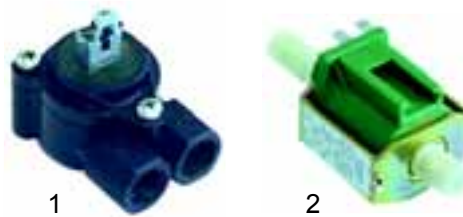

## Elektronik/Electronics

Abb. Pict.	Bestell-Nr. Order-No.	Beschreibung Description	Gerätetyp Device type	Vergl.-Nr. Comp.-No.
1	400013	Niveauregler Level controler	Solomatic	214582
2	400014	Kap. Sensor Cap. sensor		057290

## Flowmeter, Magnetpumpe/Flowmeter, Magnetic pump

Abb. Pict.	Bestell-Nr. Order-No.	Beschreibung Description	Gerätetyp Device type	Vergl.-Nr. Comp.-No.
1	400642	Flowmeter, Gicar 9.09.754	Aromacarat	027790
2	500218	Magnetpumpe Magnetic pump		216879