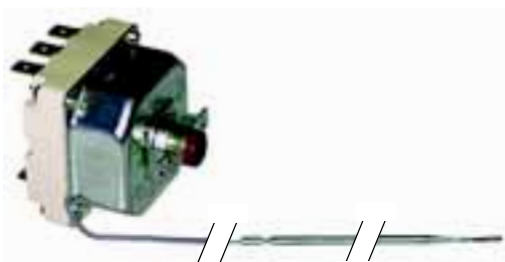

Thermostate/Thermostats

Pos. Item	Best.-Nr. Ord.-No.	Beschreibung Description	Gerätetyp Device type	V.-Nr. C.-No.
1	375072	Sicherheitsthermostat, 170°C Safety thermostat, 170°C	Solomatic Aroma	041254