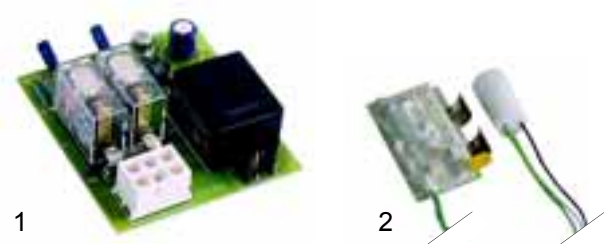

## Elektronik/Electronics

Abb. Pict.	Bestell-Nr. Order-No.	Beschreibung Description	Gerätetyp Device type	Vergl.-Nr. Comp.-No.
1	400013	Niveauregler Level controler	Solomatic	214582
2	400014	Kap. Sensor Cap. sensor		057290