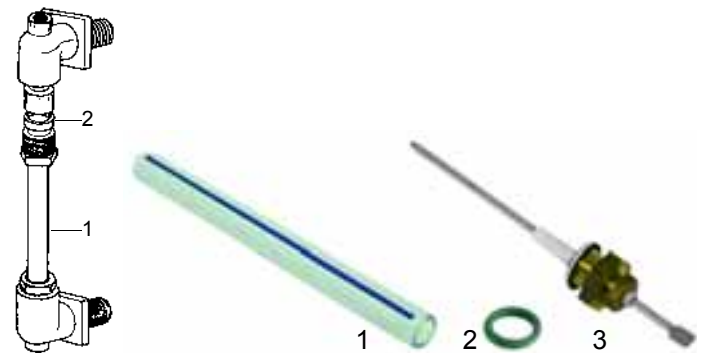

Wasserstandsglas/Level glass

Abb. Pict.	Bestell-Nr. Order-No.	Beschreibung Description
1	529410	Wasserstandsglas, 135 x 11mm Level glass, 135 x 11mm
2	529412	Wasserstandsglasdichtung Level glass gasket
3	400020	Niveausonde, 150mm Level probe, 150mm