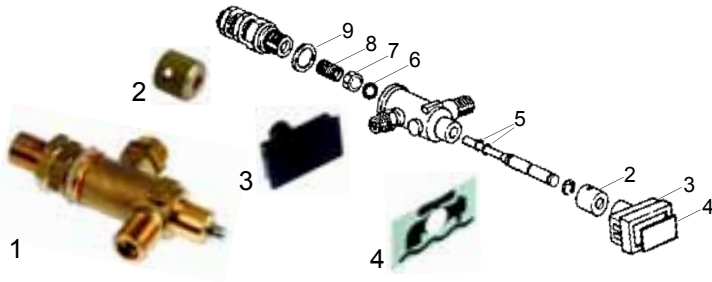

Wasserfüllventil/Water intake valve

Abb. Pict.	Bestell-Nr. Order-No.	Beschreibung Description
1	529642	Wasserfüllventil komplett Water intake valve assembly
2	529470	Verbindungsstück Junction part
3	529471	Knopf Button
4	529472	Einlageschild Insertion label

Abb. Pict.	Bestell-Nr. Order-No.	Beschreibung Description
2	529477	Kugel (CNS) Ball (stainless steel)
3	529478	O-Ring (Viton) O-ring (viton)
4	529479	Feder Spring
5	529480	Cu-Dichtung Cu-gasket
6	529481	Feder Spring
7	529482	O-Ring O-ring