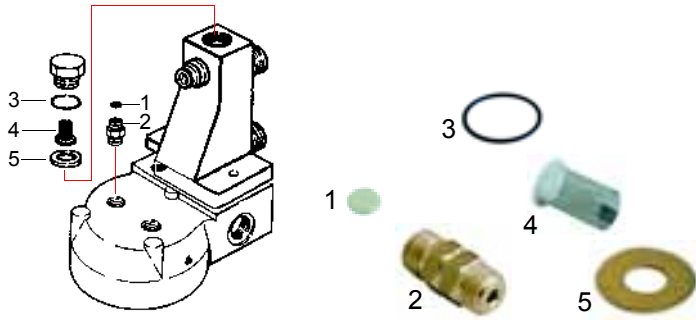

Rohre/Pipes

Abb. Pict.	Bestell-Nr. Order-No.	Beschreibung Description
1	529674	Dampfrohr Steampipe
2	529675	Dampfrohr (CNS) Steampipe (stainless steel)
3	529722	Feder Spring
4	528216	O-Ring O-ring
5	529488	Buchse (Messing) Bush (brass)
6	528217	Dichtung (Teflon) Gasket (teflon)

Rohre/Pipes

Abb. Pict.	Bestell-Nr. Order-No.	Beschreibung Description
1	529646	Dampfrohr (UNO) Steampipe (UNO)
2	529648	Wasserrohr Waterpipe
3	529649	Wasserrohr (Systema) Waterpipe (Systema)

Gruppe/Group

Abb. Pict.	Bestell-Nr. Order-No.	Beschreibung Description
1	529489	Sieb Filter
2	529490	Düse, 1,2mm Nozzle, 1,2mm
3	529491	O-Ring O-ring
4	529492	Sieb Filter
5	529493	Dichtung Gasket

Siebträgerdichtungen/Filterholder gaskets