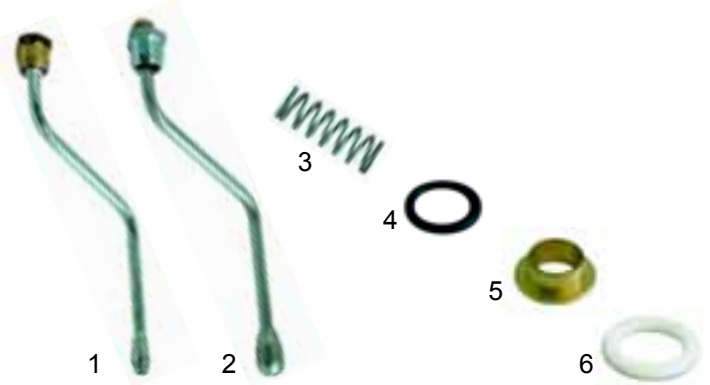

Abb. Pict.	Bestell-Nr. Order-No.	Beschreibung Description
1	111105	Griff (Dampf) Knob (steam)
2	111107	Griff (Wasserfüllventil) Knob (water intake valve)
3	529725	Feder Spring
4	529724	Seegering Seeger circlip ring
5	111106	Mitnehmer Driver

Rohre/Pipes

Abb. Pict.	Bestell-Nr. Order-No.	Beschreibung Description
1	529674	Dampfrohr Steampipe
2	529675	Dampfrohr (CNS) Steampipe (stainless steel)
3	529722	Feder Spring
4	528216	O-Ring O-ring
5	529488	Buchse (Messing) Bush (brass)
6	528217	Dichtung (Teflon) Gasket (teflon)

Rohre/Pipes

Abb. Pict.	Bestell-Nr. Order-No.	Beschreibung Description
1	529646	Dampfrohr (UNO) Steampipe (UNO)
2	529648	Wasserrohr Waterpipe
3	529649	Wasserrohr (Systema) Waterpipe (Systema)

Gruppe/Group