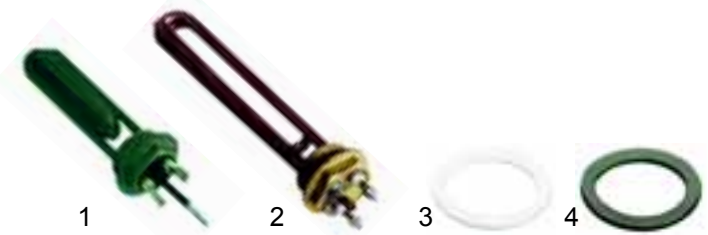

Niveauregler/Level controller

Abb. Pict.	Bestell-Nr. Order-No.	Beschreibung Description
1	400019	Niveauregler, RL30/1E - 2C/F Level controller, RL30/1E - 2C/F
2	400017	Niveauregler, RL30/1E - 2C/11 Level controller, RL30/1E - 2C/11
3	380136	Sockel, 11-polig Base, 11 poles
4	400020	Niveausonde, 150mm Level probe, 150mm