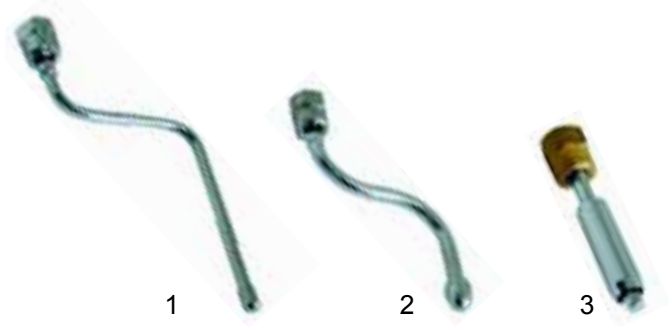

## Hähne/Taps

Abb. Pict.	Bestell-Nr. Order-No.	Beschreibung Description
1	528451	Dampf/Wasserhahn, kpl. Steam/Watertap, cpl.
2	111079	Knebel Knob
3	528452	Dichtung, 14 x 4mm Gasket, 14 x 4mm
4	528402	O-Ring (Viton) O-ring (viton)

Abb. Pict.	Bestell-Nr. Order-No.	Beschreibung Description
1	528454	Dampf/Wasserhahn, kpl., MK10 Steam/Watertap, cpl., MK10
2	111083	Hebel Lever
3	528455	O-Ring O-ring
4	528456	Dichtung Gasket

## 1 Rohre/Pipes

Abb. Pict.	Bestell-Nr. Order-No.	Beschreibung Description
1	528457	Dampfrohr Steampipe
2	528458	Dampfrohr, MK10 Steampipe, MK10
2	528459	Dampfrohr, (CNS), MK10 Steampipe, (stainless steel), MK10
3	528460	Wasserrohr Waterpipe

Abb. Pict.	Bestell-Nr. Order-No.	Beschreibung Description
1	528461	Feder Spring
2	528462	O-Ring O-ring
3	528463	Dichtung Gasket