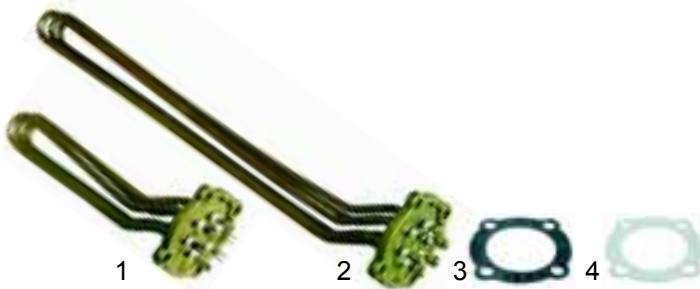

## Heizkörper/Heaters

Abb. Pict.	Bestell-Nr. Order-No.	Beschreibung Description
1	417100	Heizkörper (1 + 2 Gruppen), 2800W, 230V Heater (1 + 2 groups) 2800W, 230V
2	417101	Heizkörper 3 Gruppen, 5000W, 230V Heater 3 groups 5000W, 230V
3	528437	Dichtung Gasket
4	528438	Dichtung (Teflon) Gasket (teflon)