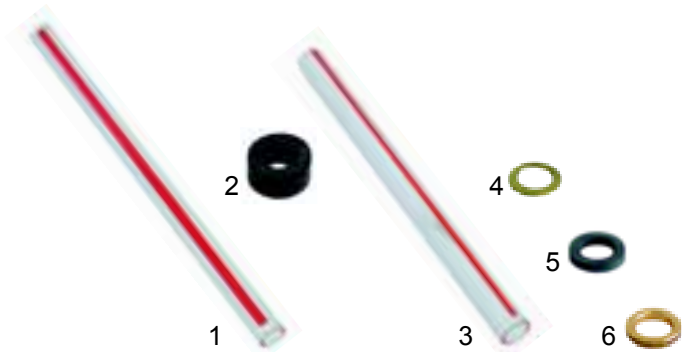

## Ventile/Valves

Abb. Pict.	Bestell-Nr. Order-No.	Beschreibung Description
1	529312	Sicherheitsventil, 1,8bar, 3/8" Safety valve, 1,8bar, 3/8"
2	529316	Sicherheitsventil/plombiert, 1,8bar, 3/8" Safety valve/sealt, 1,8bar, 3/8"
3	529303	Entlüftungsventil, 1/4" Empty valve, 1/4"
4	529304	Entlüftungsventil, 1/4" Empty valve, 1/4"
5	529349	Cu-Dichtung, 3/8" Cu-gasket, 3/8"
6	529361	Cu-Dichtung, 1/4" Cu-gasket, 1/4"

## Wasserstandsglas/Level glass

Abb. Pict.	Bestell-Nr. Order-No.	Beschreibung Description
1	528440	Wasserstandsglas Level glass
2	528441	Wasserstandsglasdichtung Level glass gasket
3	528442	Wasserstandsglas, MK10 Level glass, MK10
4	528443	Scheibe Washer
5	528444	Dichtung Gasket
6	528445	Druckscheibe Press-Washer