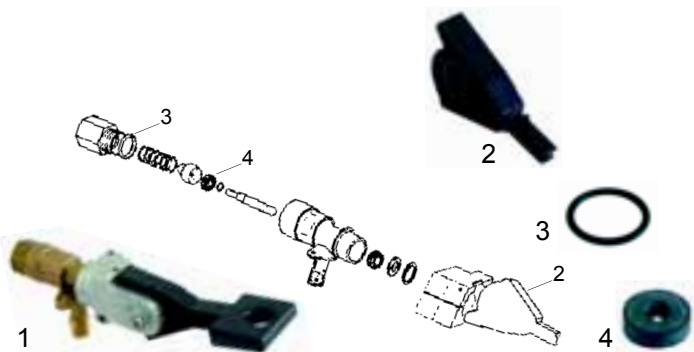

## Wasserfüllventil/Water intake valve

Abb. Pict.	Bestell-Nr. Order-No.	Beschreibung Description
1	528450	Wasserfüllventil Water intake valve
2	111078	Hebel/Griff Lever/handle

## Hähne/Taps

Abb. Pict.	Bestell-Nr. Order-No.	Beschreibung Description
1	528451	Dampf/Wasserhahn, kpl. Steam/Watertap, cpl.
2	111079	Knebel Knob
3	528452	Dichtung, 14 x 4mm Gasket, 14 x 4mm
4	528402	O-Ring (Viton) O-ring (viton)

Abb. Pict.	Bestell-Nr. Order-No.	Beschreibung Description
1	528454	Dampf/Wasserhahn, kpl., MK10 Steam/Watertap, cpl., MK10
2	111083	Hebel Lever
3	528455	O-Ring O-ring
4	528456	Dichtung Gasket