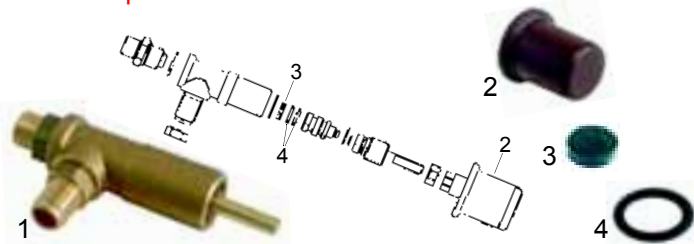

## Wasserfüllventil/Water intake valve

Abb. Pict.	Bestell-Nr. Order-No.	Beschreibung Description
1	528450	Wasserfüllventil Water intake valve
2	111078	Hebel/Griff Lever/handle

## Hähne/Taps

Abb. Pict.	Bestell-Nr. Order-No.	Beschreibung Description
1	528451	Dampf/Wasserhahn, kpl. Steam/Watertap, cpl.
2	111079	Knebel Knob
3	528452	Dichtung, 14 x 4mm Gasket, 14 x 4mm
4	528402	O-Ring (Viton) O-ring (viton)

Abb. Pict.	Bestell-Nr. Order-No.	Beschreibung Description
1	528454	Dampf/Wasserhahn, kpl., MK10 Steam/Watertap, cpl., MK10
2	111083	Hebel Lever
3	528455	O-Ring O-ring
4	528456	Dichtung Gasket