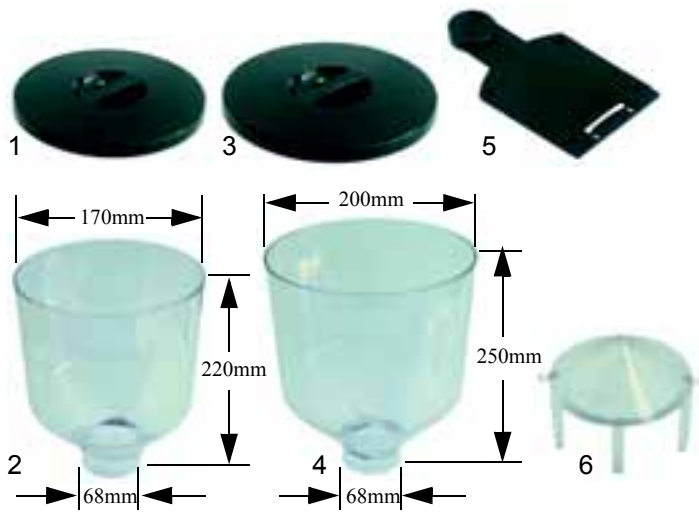

Kaffeemühlenteile/Coffee grinder parts

Abb. Pict.	Bestell-Nr. Order-No.	Beschreibung Description	Typ Type	Vergl.-Nr. Comp.-No.
1	527311	Kaffeebohnenbehälter/kpl. Coffee beans container	T80	340068
2	527312	Kaffeebohnenbehälter/kpl. Coffee beans container	T45	340066

Abb. Pict.	Bestell-Nr. Order-No.	Beschreibung Description	Typ Type	Vergl.-Nr. Comp.-No.
1	527313	Behälterdeckel Container lid	T80	160149
2	527314	Kaffeebohnenbehälter Coffee beans container	T80	160080
3	527315	Behälterdeckel Container lid	T45	160082
4	527316	Kaffeebohnenbehälter Coffee beans container	T45	160076
5	527318	Schlussplatte Ending plate	T80	160067
6	527319	Mahlscheibenschutz Grind wheel protection	T80	160067

Abb. Pict.	Bestell-Nr. Order-No.	Beschreibung Description	Typ Type	Vergl.-Nr. Comp.-No.
1	527410	Einstellschraube Setting screw	T80	340147
2	527228	Mahlscheibenpaar Grind wheel pair	T80	
3	527260	Mahlscheibenträger Grind wheel support	T80	340182