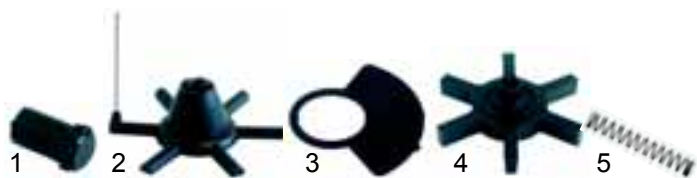

Abb. Pict.	Bestell-Nr. Order-No.	Beschreibung Description	Typ Type	Vergl.-Nr. Comp.-No.
1	527323	Dosiergerätdeckel Batching device lid	T45	160078
2	527325	Ring (oben) Ring (above)	T45	
3	527326	Plexiglas/Dosiergerät Plastic glass/batching device	T45	160079

Abb. Pict.	Bestell-Nr. Order-No.	Beschreibung Description	Typ Type	Vergl.-Nr. Comp.-No.
1	527500	Einstellschraube Setting screw		340120
2	527501	Stern (oben) Star (above)		160072
3	527502	Sektorblech Sector sheet metal	T45 T80	160073
4	527503	Stern (mittig + unten) Star (middle + below)		340196
5	527504	Feder Spring		230023