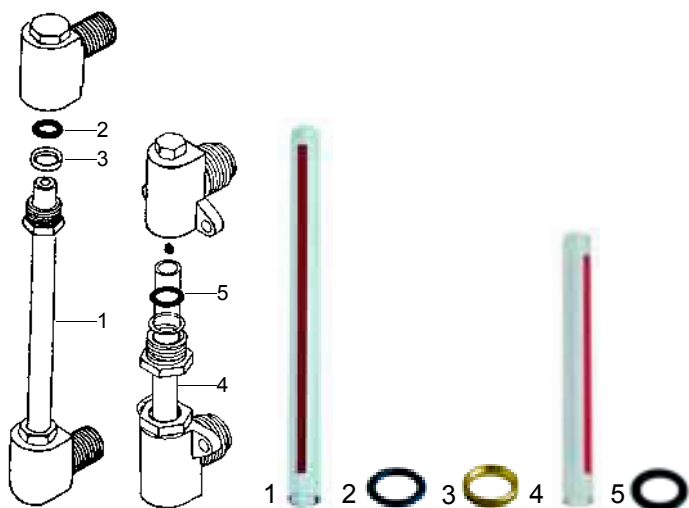

## 1 Wasserstandsglas/Level glass

Abb. Pict.	Bestell-Nr. Order-No.	Beschreibung Description
1	529429	Wasserstandsglas Level glass
2	528745	O-Ring O-ring
3	528682	Druckscheibe Press washer
4	529387	Wasserstandsglas Level glass
5	528583	O-Ring O-ring

## Wasserfüllventil/Water intake valve

Abb. Pict.	Bestell-Nr. Order-No.	Beschreibung Description
1	528746	Wasserfüllventil/kpl. Water intake valve/cpl.
2	111046	Knebel Knob
3	111047	Abdeckung Cover

Abb. Pict.	Bestell-Nr. Order-No.	Beschreibung Description
4	528742	Dichtung Gasket
5	528400	O-Ring O-ring
6	528743	Feder Spring
7	528747	Dichtung Gasket

## Hähne/Taps

Abb. Pict.	Bestell-Nr. Order-No.	Beschreibung Description
1	528748	Hahn komplett, Dampf/Wasser Tap complete, steam/Water

Abb. Pict.	Bestell-Nr. Order-No.	Beschreibung Description
2	528742	Dichtung Gasket
3	528749	Feder Spring
4	528750	Dichtung Gasket