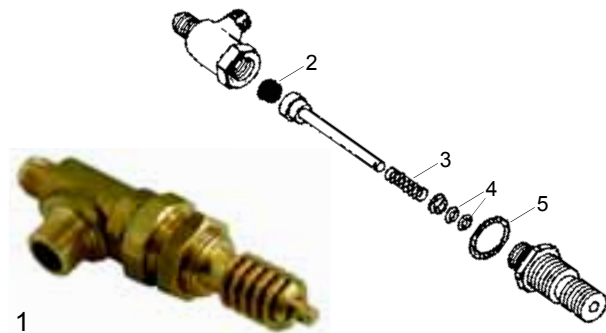

## Rohre/Pipes

Abb. Pict.	Bestell-Nr. Order-No.	Beschreibung Description
1	529684	Dampfrohr/rechts Steampipe/right
1	529685	Dampfrohr/links Steampipe/left
2	529679	Wasserrohr Waterpipe
3	528754	Ventil Valve
4	528755	Feder Spring
5	528756	Scheibe Washer
6	528745	O-Ring O-ring

## Hähne/Taps

Abb. Pict.	Bestell-Nr. Order-No.	Beschreibung Description
1	528757	Hahn komplett, Dampf/Wasser Tap complete, steam/water

Abb. Pict.	Bestell-Nr. Order-No.	Beschreibung Description
2	528398	Dichtung Gasket
3	528484	Feder Spring
4	528400	O-Ring O-ring
5	528401	Dichtung Gasket

## Hähne/Taps

Abb. Pict.	Bestell-Nr. Order-No.	Beschreibung Description
1	528758	Feder Spring
2	528759	Scheibe Washer
3	528760	Buchse Bush
4	528761	Scheibe Washer
5	528762	Splint Cotter
6	111063	Knebel Knob
7	111064	Deckel/Dampf Cap/steam
8	111067	Deckel/Wasser Cap/water

## Rohre/Pipes

Abb. Pict.	Bestell-Nr. Order-No.	Beschreibung Description
1	529686	Dampfrohr Steampipe
2	529687	Wasserrohr Waterpipe
3	528401	Dichtung Gasket
4	528184	Feder Spring
5	528653	Scheibe Washer
6	528654	Buchse (Nylon) Bush (nylon)
7	528655	O-Ring O-ring