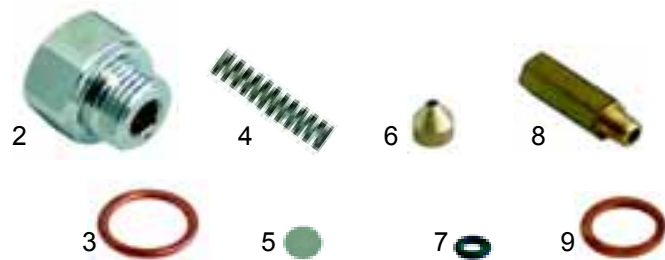

## Gruppe/Group

Abb. Pict.	Bestell-Nr. Order-No.	Beschreibung Description
1	528763	Gruppendichtung Group gasket

Abb. Pict.	Bestell-Nr. Order-No.	Beschreibung Description
2	528659	Endkappe Ending cap
3	528520	Dichtung Gasket
4	528668	Feder Spring
5	528669	Filter Filter
6	528670	Düse Nozzle
7	528765	O-Ring (Viton) O-ring (viton)
8	528766	Verlängerung, M6 Lengthening, M6
8	528767	Verlängerung, M8 Lengthening, M8
9	528662	Cu-Dichtung Cu-Gasket