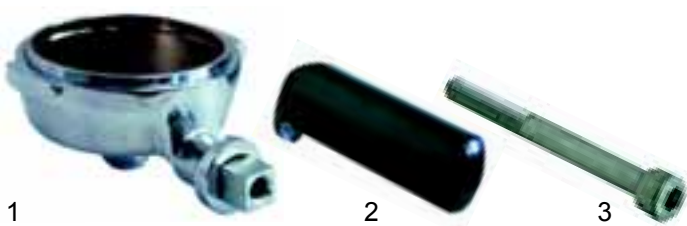

## Ausläufe/Spouts

Abb. Pict.	Bestell-Nr. Order-No.	Beschreibung Description
1	529001	Auslauf 3/8", 1 Weg lang Spout 3/8", one way long
2	529003	Auslauf 3/8", 1 Weg gebogen Spout 3/8", one way curved
3	529007	Auslauf 3/8", 2 Wege kurz Spout 3/8", two way short

## Siebträger/Filter holder

Abb. Pict.	Bestell-Nr. Order-No.	Beschreibung Description
1	529150	Filterträger Filter holder
2	529112	Griff Handle
3	529123	Schraube Screw