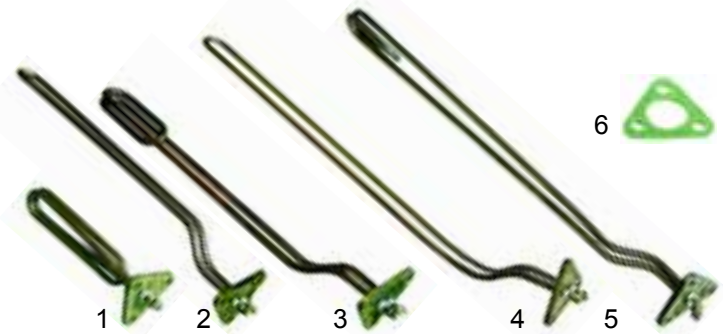

## Heizkörper/Heaters

Mit Tauchhülse  
With immersion socket

Abb. Pict.	Bestell-Nr. Order-No.	Beschreibung Description
1	417116	Heizkörper, 1 Gruppe, 1800W, 230V Heater, 1 group, 1800W, 230V
2	417001	Heizkörper, 2 Gruppen, 2600W, 230V Heater, 2 group, 2600W, 230V
3	417109	Heizkörper, 3 Gruppen, 3700W, 230V Heater, 3 groups, 3700W, 230V
4	528488	Heizkörperdichtung (Klingerit) Heater gasket (klingerit)
4	528002	Heizkörperdichtung (Teflon) Heater gasket (teflon)