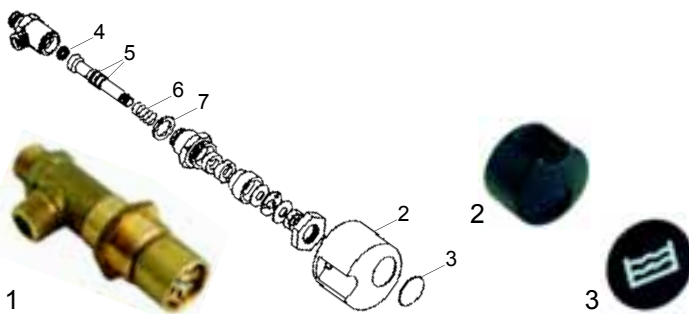

## Wasserfüllventil/Water intake valve

Abb. Pict.	Bestell-Nr. Order-No.	Beschreibung Description
1	528746	Wasserfüllventil/kpl. Water intake valve/cpl.
2	111046	Knebel Knob
3	111047	Abdeckung Cover

Abb. Pict.	Bestell-Nr. Order-No.	Beschreibung Description
4	528742	Dichtung Gasket
5	528400	O-Ring O-ring
6	528743	Feder Spring
7	528747	Dichtung Gasket

## Hähne/Taps

Abb. Pict.	Bestell-Nr. Order-No.	Beschreibung Description
1	528748	Hahn komplett, Dampf/Wasser Tap complete, steam/Water

Abb. Pict.	Bestell-Nr. Order-No.	Beschreibung Description
2	528742	Dichtung Gasket
3	528749	Feder Spring
4	528750	Dichtung Gasket