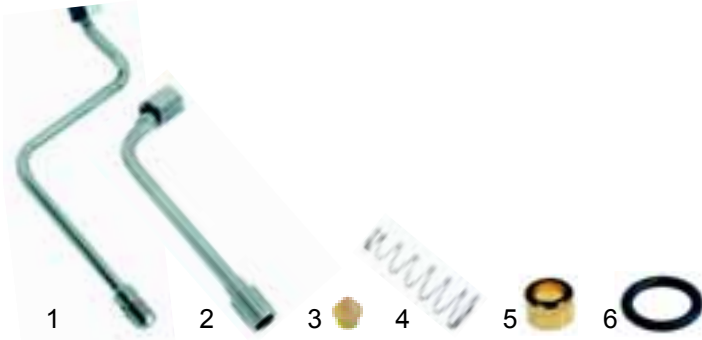

## Hähne/Taps

Abb. Pict.	Bestell-Nr. Order-No.	Beschreibung Description
1	528748	Hahn komplett, Dampf/Wasser Tap complete, steam/Water

Abb. Pict.	Bestell-Nr. Order-No.	Beschreibung Description
2	528742	Dichtung Gasket
3	528749	Feder Spring
4	528750	Dichtung Gasket

Abb. Pict.	Bestell-Nr. Order-No.	Beschreibung Description
1	528751	Excenter Eccentric
2	528752	Halter Holder
3	528753	Reduzierung Fitting
4	111046	Knebel Knob
5	111048	Deckel/Dampf Cap/steam
6	111049	Deckel/Wasser Cap/water

## Rohre/Pipes

Abb. Pict.	Bestell-Nr. Order-No.	Beschreibung Description
1	529684	Dampfrohr/rechts Steampipe/right
1	529685	Dampfrohr/links Steampipe/left
2	529679	Wasserrohr Waterpipe
3	528754	Ventil Valve
4	528755	Feder Spring
5	528756	Scheibe Washer
6	528745	O-Ring O-ring

## Hähne/Taps

Abb. Pict.	Bestell-Nr. Order-No.	Beschreibung Description
1	528757	Hahn komplett, Dampf/Wasser Tap complete, steam/water

Abb. Pict.	Bestell-Nr. Order-No.	Beschreibung Description
2	528398	Dichtung Gasket
3	528484	Feder Spring
4	528400	O-Ring O-ring
5	528401	Dichtung Gasket