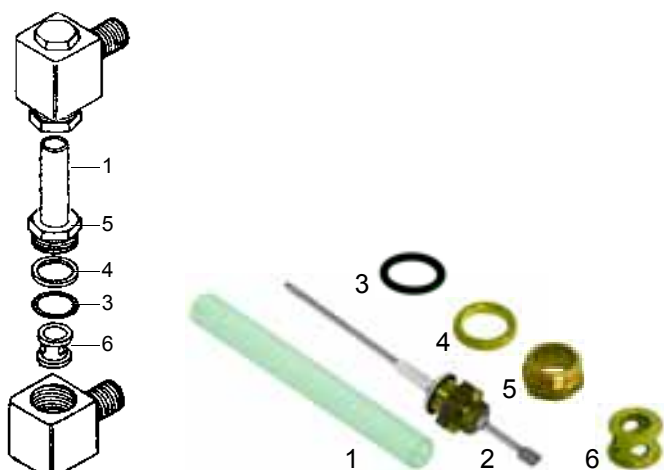

Manometer/Manometers

Abb. Pict.	Bestell-Nr. Order-No.	Beschreibung Description
1	541249	Manometer/Doppelskala Manometer/double scale
2	541250	Manometer, 0 - 3bar Manometer, 0 - 3bar

Ventile/Valves

Abb. Pict.	Bestell-Nr. Order-No.	Beschreibung Description
1	529312	Sicherheitsventil, 1,8bar, 3/8" Safety valve, 1,8bar, 3/8"
2	529316	Sicherheitsventil/plombiert, 1,8bar, 3/8" Safety valve/sealed, 1,8bar, 3/8"
3	529303	Entlüftungsventil (CNS), 1/4" Empty valve (stainless steel), 1/4"
4	529361	Cu-Dichtung, 1/4" Cu-gasket, 1/4"
5	529349	Cu-Dichtung, 3/8" Cu-gasket, 3/8"

Pos. Item	Bestell-Nr. Order-No.	Beschreibung Description
1	529324	Expansion- und Rückschlagventil/kpl. Expansion- and retention valve/cpl.

Wasserstandsglas/level glass

Abb. Pict.	Bestell-Nr. Order-No.	Beschreibung Description
1	529438	Wasserstandsglas Level glass
2	400020	Niveausonde, 150mm Level probe, 150mm
3	529439	O-Ring O-ring
4	529440	Druckscheibe Press washer
5	529441	Überwurfschraube Pipe upper nut
6	529442	Buchse Bush

Hähne/Tabs

Abb. Pict.	Bestell-Nr. Order-No.	Beschreibung Description
1	528782	Dampf-/Wasserhahn/kpl. Steam-/Watertab/cpl.
2	111057	Knebel Knob
3	528783	Dampf-/Wasserhahn/kpl. Steam-/Watertab/cpl.
4	111124	Knebel Knob