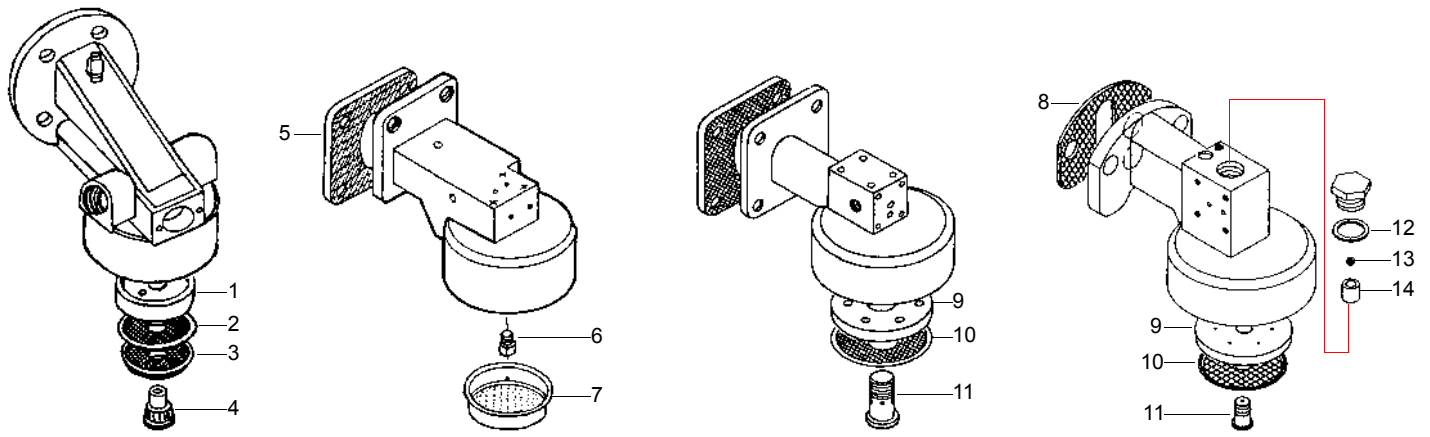

1 Passend für/Suitable for Marcfi/Ancas

Gruppe/Group

Abb. Pict.	Bestell-Nr. Order-No.	Beschreibung Description	Abb. Pict.	Bestell-Nr. Order-No.	Beschreibung Description	Abb. Pict.	Bestell-Nr. Order-No.	Beschreibung Description
1	529128	Verteiler Dispersion	6	529135	Verteiler Dispersion	11	529139	Verteiler Dispersion
2	529136	Dusche Shower	7	529140	Dusche Shower	12	528784	Scheibe (Aluminium) Washer (aluminium)
3	529137	Dusche Shower	8	529189	Gruppendichtung Group gasket	13	528787	Düse Nozzle
4	529149	Verteiler Dispersion	9	529203	Verteiler Dispersion	14	528788	Filter Filter
5	529169	Dichtung Gasket	10	529138	Dusche Shower