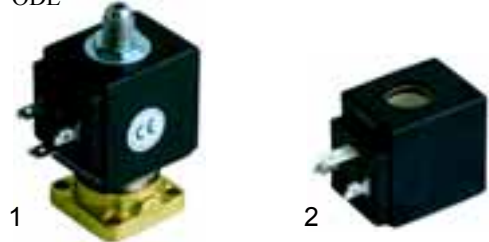

Magnetventile/Solenoid valves

Scem/Parker

Abb. Pict.	Bestell-Nr. Order-No.	Beschreibung Description
1	370057	kpl., 3 Wege, 230VAC cpl., 3 ways, 230VAC
2	370062	Ventilkörper Solenoid square pin
3	371029	Magnetspule, 230VAC Magnetic coil, 230VAC

Lucifer

Abb. Pict.	Bestell-Nr. Order-No.	Beschreibung Description
1	370053	kpl., 230V cpl., 230V
2	370061	Ventilkörper Solenoid square pin
3	371031	Magnetspule, 230VAC Magnetic coil, 230VAC

ODE

Abb. Pict.	Best.-Nr. Ord.-No.	Beschreibung Description
1	370203	kpl., 3 Wege, 230VAC cpl., 3 ways, 230VAC
2	371150	Magnetspule, 230VAC Magnetic coil, 230VAC

Zubehör/Accessories

Abb. Pict.	Bestell-Nr. Order-No.	Beschreibung Description
1	371090	Stecker Plug
2	371095	O-Ring (Viton) O-ring (viton)
3	371100	O-Ring (Silikon) O-ring (silicon)

Pressostate, Schalter/Pressure switches, switches