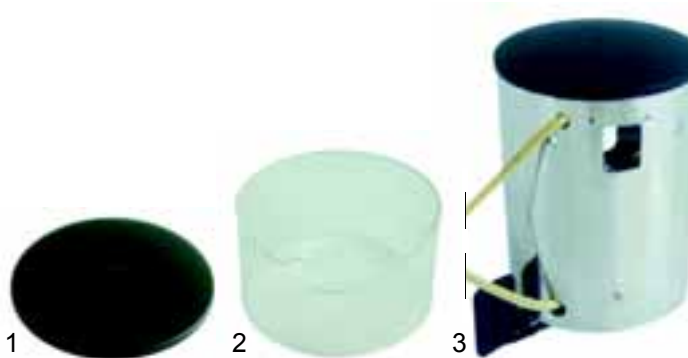

Abb. Pict.	Bestell-Nr. Order-No.	Beschreibung Description	Typ Type	Vergl.-Nr. Comp.-No.
1	527327	Deckel/Kaffeebohnenbehälter Lid/coffee beans container		
2	527328	Kaffeebohnenbehälter Coffee beans container	Jolly	
3	527329	Schließeinheit Closing unit	Major	
4	527330	Mahlscheibenschutz Grind wheel cover		

Abb. Pict.	Bestell-Nr. Order-No.	Beschreibung Description	Typ Type	Vergl.-Nr. Comp.-No.
1	527231	Mahlscheibenpaar Grind wheel pair	Jolly	
2	527232	Mahlscheibenpaar Grind wheel pair	Major	
3	527262	Mahlscheibenträger Grind wheel holder	Jolly	
4	527263	Mahlscheibenträger Grind wheel holder	Major	

Abb. Pict.	B.-Nr. O.-No.	Beschreibung Description	Typ Type	V.-Nr. C.-No.
1	527331	Deckel/Dosiergerät Lid/batching device	Jolly Major	
2	527332	Plexiglas/Dosiergerät Plastic glass/batching device	Jolly Major	
3	527509	Dosiergerät/kpl. Batching device/cpl.	Jolly Automatik	
3	527510	Dosiergerät/kpl. Batching device/cpl.	Jolly Manual	
3	527511	Dosiergerät/kpl. Batching device/cpl.	Major Automatik	
3	527512	Dosiergerät/kpl. Batching device/cpl.	Major Manual	

Abb. Pict.	Bestell-Nr. Order-No.	Beschreibung Description	Typ Type	Vergl.-Nr. Comp.-No.
1	527513	Einstellschraube Setting screw		
2	527514	Stern (oben) Star (above)		
3	527515	Sektionsblech Section sheet metal	Jolly	
4	527516	Stern (mittig) Star (middle)	Major	
5	527517	Feder Spring		
6	527519	Stern (unten) Star (below)		