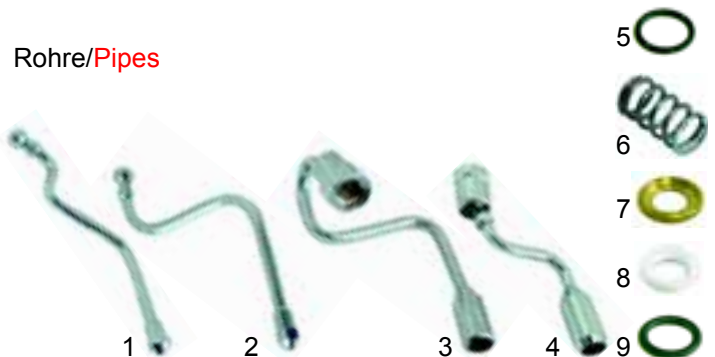

## Hähne/Taps

Abb. Pict.	Bestell-Nr. Order-No.	Beschreibung Description
1	529693	Dampf-/Wasserhahn/kpl. Steam-/watertap/cpl.
1	529694	Dampf-/Wasserhahn/kpl. (verchromt) Steam-/watertap/cpl. (chromium-plate)
2	111135	Knebel (P1/P3) Knob (P1/P3)
3	111136	Knebel (P6) Knob (P6)
4	111137	Symbol/Dampf Symbol/steam
5	111138	Symbol/Wasser Symbol/water

## Hähne/Taps

Abb. Pict.	Bestell-Nr. Order-No.	Beschreibung Description
1	528422	Kugel (CNS) Ball (stainless steel)
2	528837	Feder Spring
3	528475	Feder Spring
4	528641	Dichtung Gasket
5	528325	Dichtung Gasket
6	528838	Cu-Dichtung Cu-gasket
7	528839	Dichtung Gasket
8	528400	O-Ring O-ring

## Rohre/Pipes

Abb. Pict.	Bestell-Nr. Order-No.	Beschreibung Description
1	529695	Dampfrohr (P1) Steampipe (P1)
2	529696	Dampfrohr (P3 - P6) Steampipe (P3 - P6)
3	529697	Wasserrohr (P1) Waterpipe (P1)
4	529698	Wasserrohr (P3 - P6) Waterpipe (P3 - P6)
5	528225	Dichtung Gasket
6	529737	Feder Spring
7	529736	Buchse Bush
8	528224	Dichtung (Teflon) Gasket (teflon)
9	528223	O-Ring O-ring

## Hähne, Rohre/Taps, pipes

Abb. Pict.	Best.-Nr. Ord.-No.	Beschreibung Description	Gerätetyp Device type	V.-Nr. C.-No
1	529823	Dampf-/Wasserhahn/kpl. Steam-/watertap/cpl.		
1	529824	Dampf-/Wasserhahn/kpl. (verchromt) Steam-/watertap/cpl. (chromium-plate)		
2	111016	Knebel Knob		
3	528762	Splint Cotter		
4	111017	Deckel/Wasser Cap/water		
5	111018	Deckel/Dampf Cap/steam		