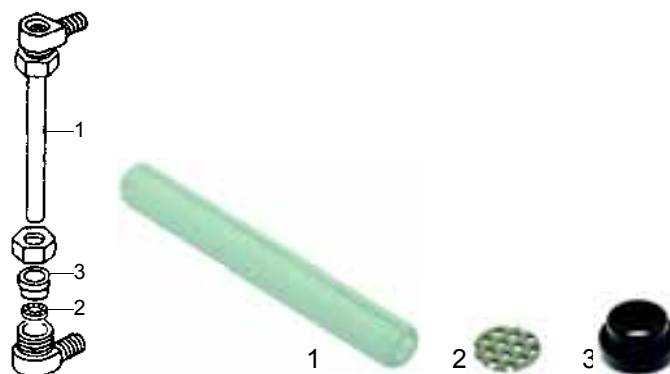

## Wasserstandsglas/level glass

Abb. Pict.	Bestell-Nr. Order-No.	Beschreibung Description
1	529426	Wasserstandsglas, 115 x 12mm Level glass, 115 x 12mm
2	529428	Filterscheibe Filter washer
3	529427	Wasserstandsglasdichtung Level glass gasket