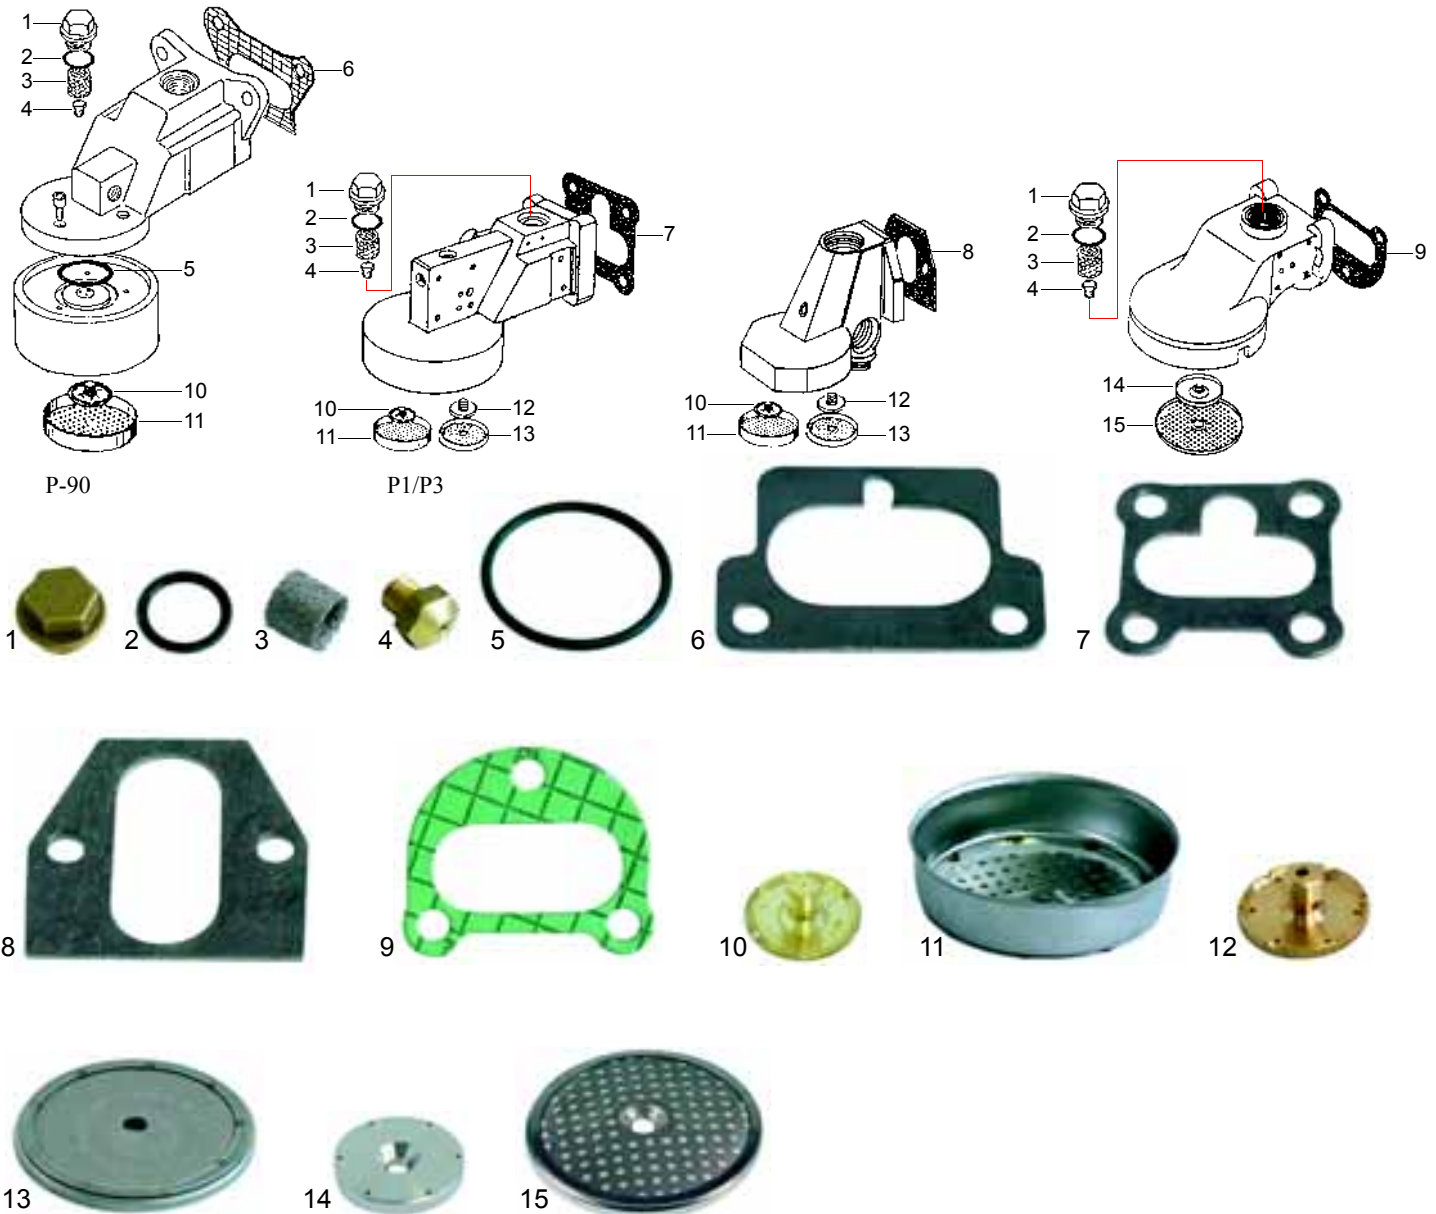

Gruppe/Group

Abb. Pict.	Bestell-Nr. Order-No.	Beschreibung Description	Abb. Pict.	Bestell-Nr. Order-No.	Beschreibung Description	Abb. Pict.	Bestell-Nr. Order-No.	Beschreibung Description
1	528316	Endkappe Ending cap	6	528141	Gruppendichtung Group gasket	11	529080	Dusche Shower
2	528251	O-Ring O-ring	7	528842	Gruppendichtung Group gasket	12	528845	Verteiler Dispersion
3	528317	Filter Filter	8	528943	Gruppendichtung Group gasket	13	529085	Dusche Shower
4	528176	Düse Nozzle	9	528844	Gruppendichtung Group gasket	14	528846	Verteiler Dispersion
5	528178	Glocken-O-Ring Bell o-ring	10	529081	Verteiler Dispersion	15	529144	Dusche Shower

## 1 Siebträgerdichtungen, Siebe/Filter holder gaskets, filters

Abb. Pict.	Bestell-Nr. Order-No.	Beschreibung Description	Abb. Pict.	Bestell-Nr. Order-No.	Beschreibung Description	Abb. Pict.	Bestell-Nr. Order-No.	Beschreibung Description
1	528033	Distanzeinlage, 71 x 68mm Shim gasket, 71 x 68mm	3	529012	Sieb, 1 Tasse (6g) Filter, 1 cup (6g)	4	529013	Sieb, 2 Tassen (14g) Filter, 2 cups (14g)
2	528030	Siebträgerdichtung, 73 x 57 x 8mm Filter holder gasket, 73 x 57 x 8mm	3	529011	Sieb, 1 Tasse (7g) Filter, 1 cup (7g)	5	529023	Blindfilter Blindfilter
3	528031	Siebträgerdichtung, 73 x 57 x 8,5mm Filter holder gasket, 73 x 57 x 8,5mm	4	529014	Sieb, 2 Tassen (12g) Filter, 2 cups (12g)	6	529079	Filterfeder Filter spring