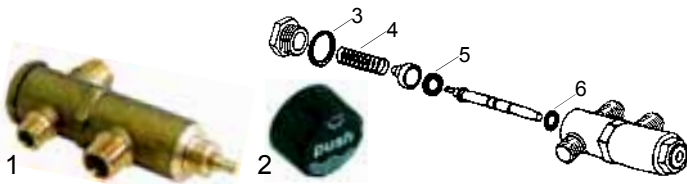

## Wasserfüllventil/Water intake valve

Abb. Pict.	Bestell-Nr. Order-No.	Beschreibung Description
1	529690	Wasserfüllventil/kpl. Water intake valve/cpl.
2	111015	Knebel Knob