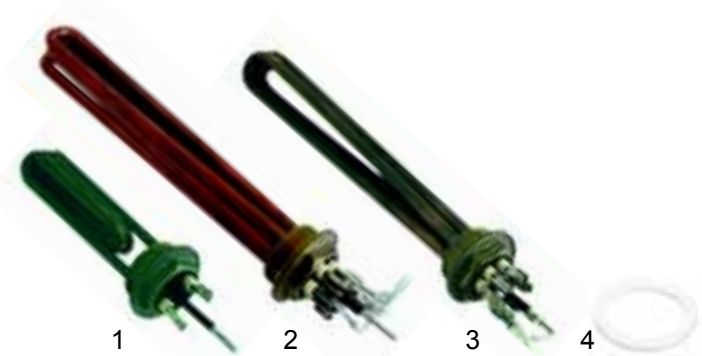

Abb. Pict.	Bestell-Nr. Order-No.	Beschreibung Description
1	417061	Heizkörper, 1 Gruppe, 950W, 230V Heater, 1 groups, 950W, 230V
2	417133	Heizkörper, 2 Gruppen, 1300W, 230V Heater, 2 groups, 1300W, 230V
3	528023	Dichtung Gasket