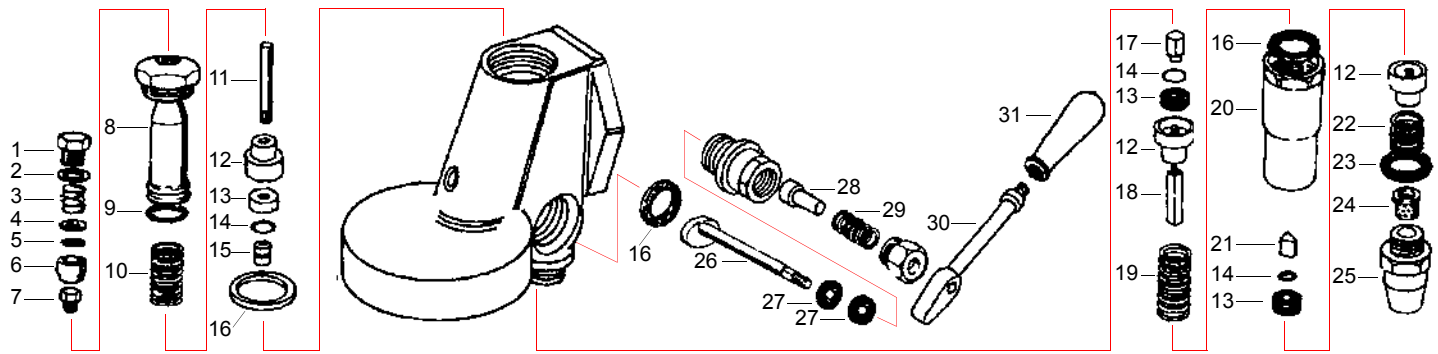

## 1 Gruppe E61/Group E61

Passend für/Suitable for Pavoni

Abb. Pict.	Bestell-Nr. Order-No.	Beschreibung Description	Abb. Pict.	Bestell-Nr. Order-No.	Beschreibung Description	Abb. Pict.	Bestell-Nr. Order-No.	Beschreibung Description
1	528519	Endkappe Ending cap	12	528528	Buchse Bush	22	528475	Feder Spring
2	528520	Cu-Dichtung Cu-gasket	13	528494	Dichtung, 13 x 4 x 4mm Gasket, 13 x 4 x 4mm	23	529360	Cu-Dichtung Cu-gasket
3	528521	Feder Spring	14	528529	Scheibe Washer	24	528537	Strahlbrecher Perlator
4	528522	Scheibe Washer	15	528530	Hutmutter, 11mm Hat nut, 11mm	25	528538	Ablaufendstück Drain end part
5	528326	Filter Filter	16	528524	Dichtung (Teflon) Gasket (teflon)	26	528539	Welle, exzentrisch Shaft, eccentric
6	528321	Buchse Bush	17	528531	Hutmutter, 12mm Hat nut, 12mm	27	528495	Dichtung Gasket
7	528486	Düse Nozzle	18	528532	Schraube/lang, Infusion Srew/long, infusion	28	528541	Buchse Bush
8	528523	Trompete Trumpet	19	528533	Feder Spring	29	528542	Feder Spring
9	528525	O-Ring O-ring	20	528534	Kollektor Collector	30	528543	Hebel Lever
10	528526	Feder Spring	21	528535	Hutmutter Hat nut	31	111036	Griff Handle
11	528527	Welle Shaft						

## Ausläufe/Spouts

Abb. Pict.	Bestell-Nr. Order-No.	Beschreibung Description	Abb. Pict.	Bestell-Nr. Order-No.	Beschreibung Description
1	529002	3/8", 1 Weg, gerade/kurz 3/8", 1 way, straight/short	5	529004	3/8", 1 Weg, gebogen/geschlossen 3/8", 1 way, curved/closed
2	529001	3/8", 1 Weg, gerade/lang 3/8", 1 way, straight/long	6	529008	3/8", 2 Wege, Abstand 44mm 3/8", 2 ways, distance 44mm
3	529005	3/8", 1 Weg, gebogen/kurz 3/8", 1 way, curved/short	7	529007	3/8", 2 Wege, Abstand 55mm/kurz 3/8", 2 ways, distance 55mm/short
4	529003	3/8", 1 Weg, gebogen/lang 3/8", 1 way, curved/long	8	529006	3/8", 2 Wege, Abstand 55mm/lang 3/8", 2 ways, distance 55mm/long