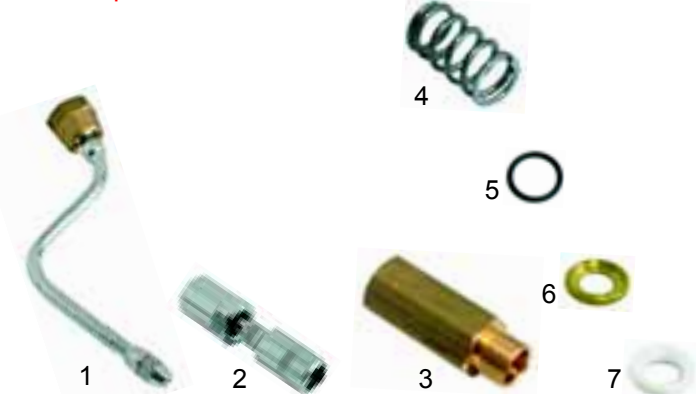

## Rohre/Pipes

Abb. Pict.	Bestell-Nr. Order-No.	Beschreibung Description
1	529695	Dampfrohr (P1) Steampipe (P1)
2	529696	Dampfrohr (P3 - P6) Steampipe (P3 - P6)
3	529697	Wasserrohr (P1) Waterpipe (P1)
4	529698	Wasserrohr (P3 - P6) Waterpipe (P3 - P6)
5	528225	Dichtung Gasket
6	529737	Feder Spring
7	529736	Buchse Bush
8	528224	Dichtung (Teflon) Gasket (teflon)
9	528223	O-Ring O-ring

## Hähne, Rohre/Taps, pipes

Abb. Pict.	Best.-Nr. Ord.-No.	Beschreibung Description	Gerätetyp Device type	V.-Nr. C.-No
1	529823	Dampf-/Wasserhahn/kpl. Steam-/watertap/cpl.		
1	529824	Dampf-/Wasserhahn/kpl. (verchromt) Steam-/watertap/cpl. (chromium-plate)		
2	111016	Knebel Knob		
3	528762	Splint Cotter		
4	111017	Deckel/Wasser Cap/water		
5	111018	Deckel/Dampf Cap/steam		

## Rohre/Pipes

Abb. Pict.	Bestell-Nr. Order-No.	Beschreibung Description	Gerätetyp Device type	V.-Nr. C.-No
1	529825	Dampfrohr (L, M, S, V) Steampipe (L, M, S, V)		
2	529826	Wasserrohr (L, M, S, V) Waterpipe (L, M, S, V)		
3	528841	Nippel(M, V) Nipple (M, V)		
4	529737	Feder Spring		
5	510302	O-Ring O-ring		
6	529736	Buchse Bush		
7	528224	Dichtung (Teflon) Gasket (teflon)		

Abb. Pict.	Bestell-Nr. Order-No.	Beschreibung Description
1	528398	Dichtung Gasket
2	528484	Feder Spring
3	528840	Buchse Bush
4	528400	O-Ring O-ring
5	528401	Dichtung Gasket