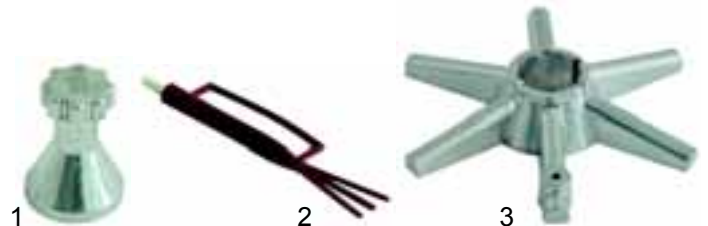

Abb. Pict.	Bestell-Nr. Order-No.	Beschreibung Description	Typ Type	Vergl.-Nr. Comp.-No.
1	527352	Deckel/Dosiergerät Lid/batching device	MD	38120024
2	527353	Plexiglas/Dosiergerät Plastic glass/batching device	MD50	38125008
3	527354	Plexiglas/Dosiergerät Plastic glass/batching device	MD80	38125009

Abb. Pict.	Bestell-Nr. Order-No.	Beschreibung Description	Typ Type	Vergl.-Nr. Comp.-No.
1	527539	Einstellschraube Setting screw	MD50 MD80	21208701
2	527540	Federschaber Spring scraper	MD50 MD80	38123002
3	527541	Stern (oben) Star (above)	MD50 MD80	21208501