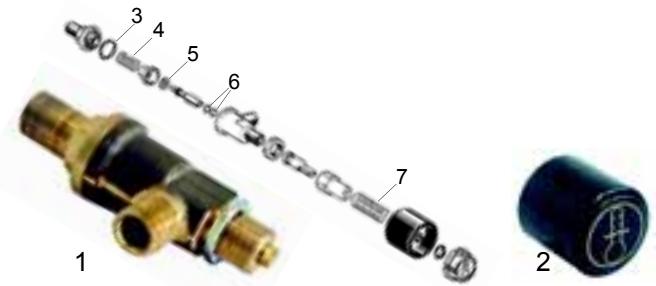

Passend für/Suitable for Spaziale 1

Passend für/Suitable for Spaziale 1

Wasserfüllventil/Water intake valve

Abb. Pict.	Bestell-Nr. Order-No.	Beschreibung Description
1	529840	Wasserfüllventil/kpl. Water intake valve/cpl.
2	111084	Griff Handle
3	111086	Deckel Cap

Wasserfüllventil/Water intake valve

Abb. Pict.	Bestell-Nr. Order-No.	Beschreibung Description
1	529841	Wasserfüllventil/kpl. Water intake valve/cpl.
2	111133	Knebel/kpl. Button/cpl.

Wasserfüllventil/Water intake valve

Abb. Pict.	Bestell-Nr. Order-No.	Beschreibung Description
1	528683	Dichtung Gasket
2	528684	Feder Spring
3	528686	Dichtung, 65 x 6 x 6mm Gasket, 5 x 6 x 6mm
4	528687	O-Ring O-ring

Abb. Pict.	Bestell-Nr. Order-No.	Beschreibung Description
3	528891	Dichtung Gasket
4	528892	Feder Spring
5	528893	Dichtung Gasket
6	528815	O-Ring O-ring
7	528894	Feder Spring