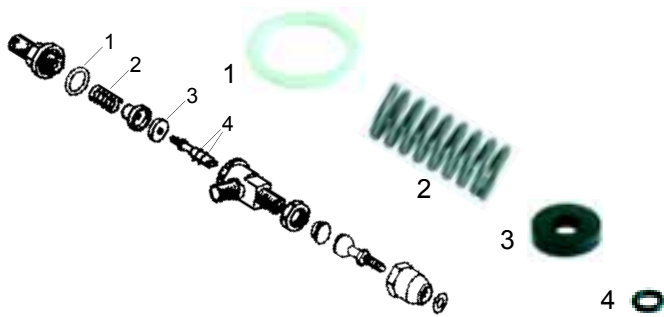

Wasserfüllventil/Water intake valve

Abb. Pict.	Bestell-Nr. Order-No.	Beschreibung Description
1	529841	Wasserfüllventil/kpl. Water intake valve/cpl.
2	111133	Knebel/kpl. Button/cpl.

Wasserfüllventil/Water intake valve

Abb. Pict.	Bestell-Nr. Order-No.	Beschreibung Description
1	528683	Dichtung Gasket
2	528684	Feder Spring
3	528686	Dichtung, 65 x 6 x 6mm Gasket, 5 x 6 x 6mm
4	528687	O-Ring O-ring

Abb. Pict.	Bestell-Nr. Order-No.	Beschreibung Description
3	528891	Dichtung Gasket
4	528892	Feder Spring
5	528893	Dichtung Gasket
6	528815	O-Ring O-ring
7	528894	Feder Spring