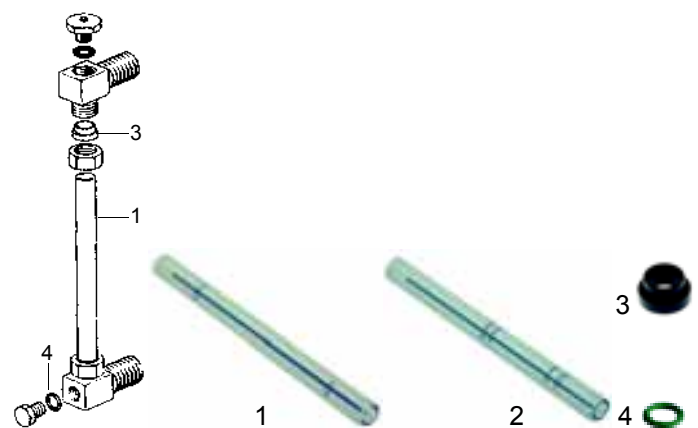

Wasserstandsglas/Water level glass

Abb. Pict.	Bestell-Nr. Order-No.	Beschreibung Description
1	529404	Wasserstandsglas, 5L Kessel (vertikal) Water level glass, 5L pot (vertical)
2	529405	Wasserstandsglas, 5L Kessel (horizontal) Water level glass, 5L pot (horizontal)
3	529427	Wasserstandsglas-Dichtung Water level glass Gasket
4	528222	Wasserstandsglas-Dichtung (Silikon) Water level glass Gasket (silicon)

Passend für/Suitable for Spaziale 1

Passend für/Suitable for Spaziale 1

Wasserfüllventil/Water intake valve

Abb. Pict.	Bestell-Nr. Order-No.	Beschreibung Description
1	529840	Wasserfüllventil/kpl. Water intake valve/cpl.
2	111084	Griff Handle
3	111086	Deckel Cap