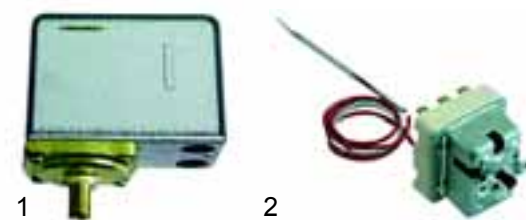

Zubehör/Accessories

Abb. Pict.	Bestell-Nr. Order-No.	Beschreibung Description
1	371090	Stecker/groß Plug/big
2	371095	O-Ring (Viton) O-ring (viton)
3	371100	O-Ring (Silikon) O-ring (silicon)

Pressostate, Thermostate/Pressure switches, thermostats

Abb. Pict.	Bestell-Nr. Order-No.	Beschreibung Description
1	541021	Pressostat, 3-polig Pressure switch, 3 poles
2	390324	Sicherheitsthermostat Safety thermostat

Abb. Pict.	Bestell-Nr. Order-No.	Beschreibung Description
1	345032	Microschalter Micro switch
2	346107	Magnetschalter Magnetic switch