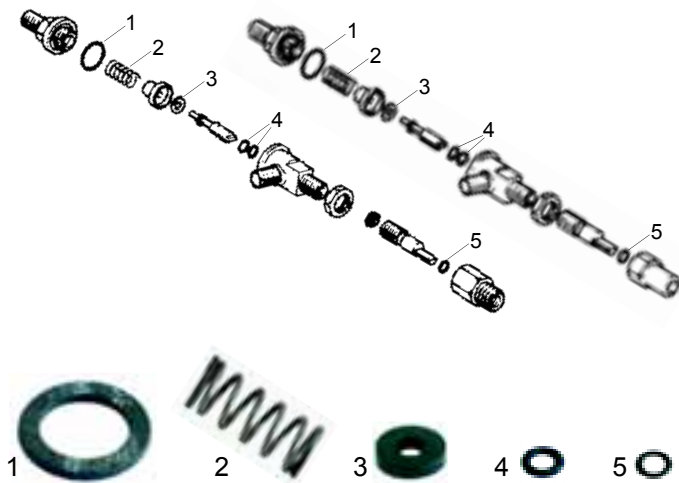

Abb. Pict.	Bestell-Nr. Order-No.	Beschreibung Description
1	528683	Dichtung Gasket
2	528684	Feder Spring
3	528686	Dichtung, 65 x 6 x 6mm Gasket, 5 x 6 x 6mm
4	528687	O-Ring O-ring

Abb. Pict.	Bestell-Nr. Order-No.	Beschreibung Description
3	528891	Dichtung Gasket
4	528892	Feder Spring
5	528893	Dichtung Gasket
6	528815	O-Ring O-ring
7	528894	Feder Spring

Hähne/Taps

Abb. Pict.	Bestell-Nr. Order-No.	Beschreibung Description
1	529610	Dampfwasserhahn/kpl. Steam water tap/cpl.
2	111134	Knebel/Dampf Button/steam
3	529842	Dampfwasserhahn/kpl. Steam water tap/cpl.
4	111058	Knebel/Dampf Button/steam
5	111059	Knebel/Wasser Button/water

Rohre/Pipes

Abb. Pict.	Bestell-Nr. Order-No.	Beschreibung Description
1	529612	Dampfrohr/rechts Steampipe/right
1	529613	Dampfrohr/links Steampipe/left
2	529843	Wasserrohr Waterpipe
3	528897	O-Ring O-ring
4	528898	Scheibe Washer
5	528257	Feder Spring
6	528899	Überwurfmutter Union nut

Abb. Pict.	Bestell-Nr. Order-No.	Beschreibung Description
1	528895	Dichtung, 31 x 21 x 3mm Gasket, 31 x 21 x 3mm
2	528896	Feder Spring
3	528686	Dichtung, 15 x 6 x 6mm Gasket, 15 x 6 x 6mm
4	528815	O-Ring O-ring
5	528400	O-Ring O-ring