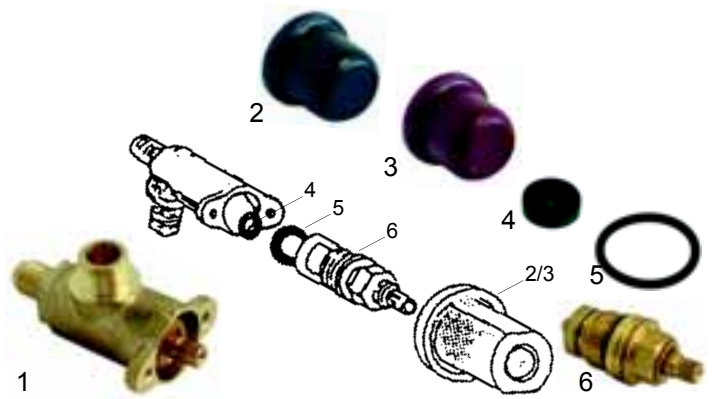

Hähne/Taps

Abb. Pict.	Bestell-Nr. Order-No.	Beschreibung Description
1	529503	Hahn (Dampf/Wasser) /kpl. Tap (Steam/water) /cpl.
2	111062	Knebelfeder Button spring
3	111060	Knebelfeder Button spring

Abb. Pict.	Bestell-Nr. Order-No.	Beschreibung Description
1	528926	Dichtung Gasket
2	528745	O-Ring O-ring

Wasserstandsglas/Water level glass

Abb. Pict.	Bestell-Nr. Order-No.	Beschreibung Description
1	529445	Wasserstandsglas Water level glass
2	529357	Dichtung Gasket
3	529356	Feder Spring
4	529358	Buchse Bush
5	529354	Dichtung Gasket
6	529429	Wasserstandsglas Water level glass
7	528222	O-Ring O-ring
8	529396	Pressscheibe Pressure washer
9	529397	Überwurfschraube Pipe screw

Abb. Pict.	Bestell-Nr. Order-No.	Beschreibung Description
1	529850	Hahn (Dampf/Wasser) /kpl., (Keramik) Tap (Steam/water) /cpl., (ceramics)
2	111173	Knebel (schwarz) Button (black)
3	111174	Knebel (Granat) Button (Granat)
4	528927	Dichtung Gasket
5	528928	O-Ring O-ring
6	528929	Oberteil/kpl. Upper part/cpl.