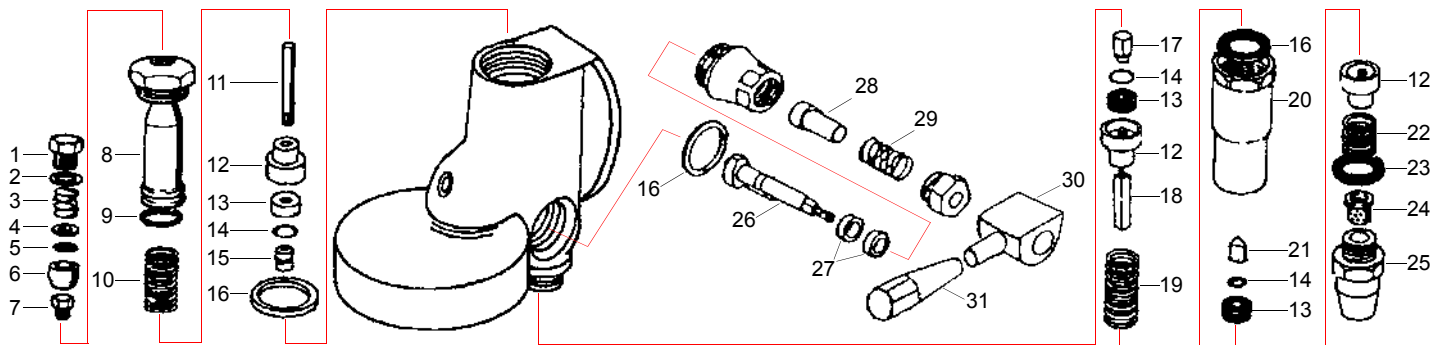

Ersatzteile pass. für/Spare parts suit. for VFA-Express

Gruppe/Group

Passend für/Suitable for VFA-Express 1