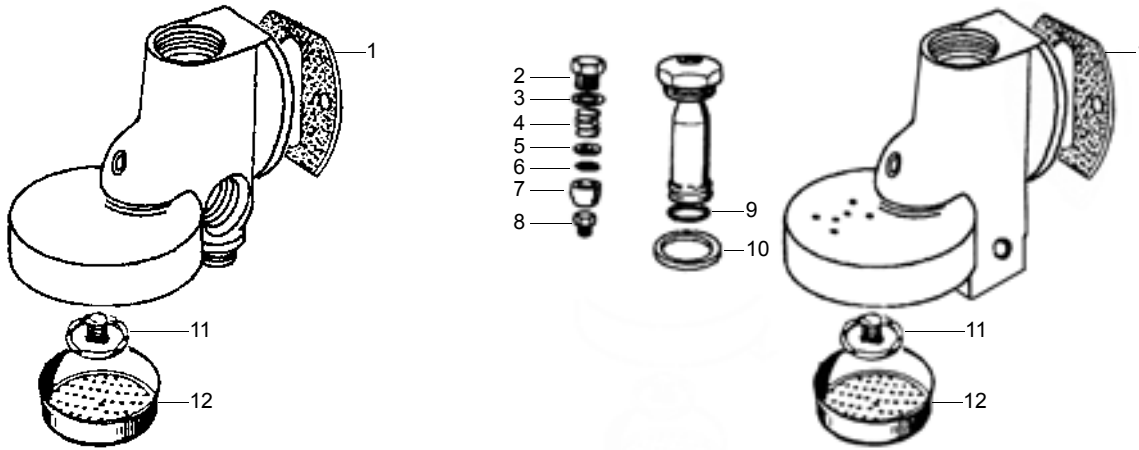

Abb. Pict.	Bestell-Nr. Order-No.	Beschreibung Description
1	529850	Hahn (Dampf/Wasser) /kpl., (Keramik) Tap (Steam/water) /cpl., (ceramics)
2	111173	Knebel (schwarz) Button (black)
3	111174	Knebel (Granat) Button (Granat)
4	528927	Dichtung Gasket
5	528928	O-Ring O-ring
6	528929	Oberteil/kpl. Upper part/cpl.

Gruppe/Group

Abb. Pict.	Bestell-Nr. Order-No.	Beschreibung Description	Abb. Pict.	Bestell-Nr. Order-No.	Beschreibung Description	Abb. Pict.	Bestell-Nr. Order-No.	Beschreibung Description
1	528172	Gruppendichtung Group gasket	5	528522	Scheibe Washer	9	528525	Dichtung Gasket
2	528519	Endkappe Ending cap	6	528326	Filter Filter	10	528524	Dichtung Gasket
3	528520	Cu-Dichtung Cu-gasket	7	528321	Buchse Bush	11	529081	Verteiler Divider
4	528521	Feder Spring	8	528486	Düse Nozzle	12	529080	Dusche Shower

Siebträgerdichtungen, Filter/Filter holder gaskets, filters

Abb. Pict.	Bestell-Nr. Order-No.	Beschreibung Description	Abb. Pict.	Bestell-Nr. Order-No.	Beschreibung Description
1	528033	Distanzeinlage, 71 x 68mm Shim gasket, 71 x 68mm	3	529011	Sieb, 1 Tasse (7g) Filter, 1 cup (7g)
2	528030	Siebträgerdichtung, 73 x 57 x 8mm Filter holder gasket, 73 x 57 x 8mm	4	529014	Sieb, 2 Tassen (12g) Filter, 2 cups (12g)
2	528031	Siebträgerdichtung, 73 x 57 x 8,5mm Filter holder gasket, 73 x 57 x 8,5mm	4	529013	Sieb, 2 Tassen (14g) Filter, 2 cups (14g)
2	528032	Siebträgerdichtung, 73 x 57 x 9mm Filter holder gasket, 73 x 57 x 9mm	5	529023	Blindfilter Blindfilter
3	529012	Sieb, 1 Tasse (6g) Filter, 1 cup (6g)	6	529079	Filterfeder Filter spring

Abb. Pict.	Bestell-Nr. Order-No.	Beschreibung Description
5	529004	3/8", 1 Weg, gebogen/geschlossen 3/8", 1 way, curved/closed
6	529008	3/8", 2 Wege, Abstand 44mm 3/8", 2 ways, distance 44mm
7	529007	3/8", 2 Wege, Abstand 55mm/kurz 3/8", 2 ways, distance 55mm/short
8	529006	3/8", 2 Wege, Abstand 55mm/lang 3/8", 2 ways, distance 55mm/long