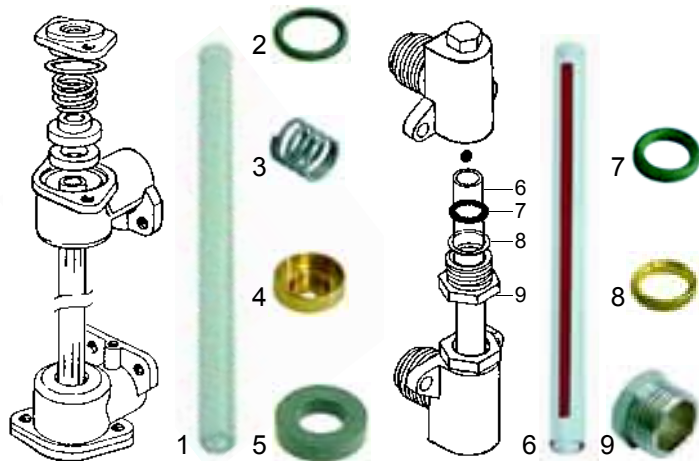

Hähne/Taps

Abb. Pict.	Bestell-Nr. Order-No.	Beschreibung Description
1	529503	Hahn (Dampf/Wasser) /kpl. Tap (Steam/water) /cpl.
2	111062	Knebelfeder Button spring
3	111060	Knebelfeder Button spring

Abb. Pict.	Bestell-Nr. Order-No.	Beschreibung Description
1	528926	Dichtung Gasket
2	528745	O-Ring O-ring

Wasserstandsglas/Water level glass

Abb. Pict.	Bestell-Nr. Order-No.	Beschreibung Description
1	529445	Wasserstandsglas Water level glass
2	529357	Dichtung Gasket
3	529356	Feder Spring
4	529358	Buchse Bush
5	529354	Dichtung Gasket
6	529429	Wasserstandsglas Water level glass
7	528222	O-Ring O-ring
8	529396	Pressscheibe Pressure washer
9	529397	Überwurfschraube Pipe screw

Abb. Pict.	Bestell-Nr. Order-No.	Beschreibung Description
1	529850	Hahn (Dampf/Wasser) /kpl., (Keramik) Tap (Steam/water) /cpl., (ceramics)
2	111173	Knebel (schwarz) Button (black)
3	111174	Knebel (Granat) Button (Granat)
4	528927	Dichtung Gasket
5	528928	O-Ring O-ring
6	528929	Oberteil/kpl. Upper part/cpl.