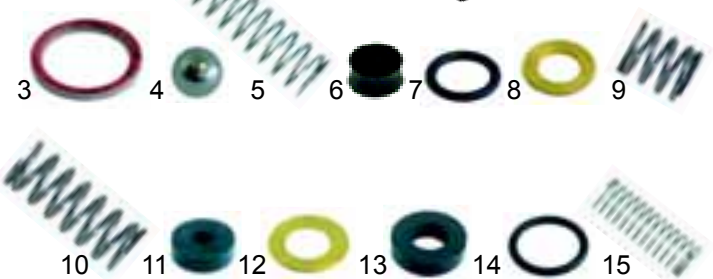

Wasserfüllventil/Water intake valve

Abb. Pict.	Bestell-Nr. Order-No.	Beschreibung Description
1	529561	Wasserfüllventil/kpl. Water intake valve/cpl.

2	528475	Feder Spring
3	528476	Dichtung Gasket
4	528392	Feder Spring
5	528478	O-Ring O-ring
6	528479	Dichtung Gasket
7	528480	Feder Spring
8	528396	O-Ring O-ring
9	111089	Knopf Button

Abb. Pict.	Bestell-Nr. Order-No.	Beschreibung Description
1	529560	Hahn (Dampf/Wasser) Tap (Steam/Water)
2	111055	Knebel Button

Wasserfüllventil/Water intake valve

Abb. Pict.	Bestell-Nr. Order-No.	Beschreibung Description
3	528325	Dichtung Gasket
4	528422	CNS-Kugel Ball (stainless steel)
5	528392	Feder Spring
6	528912	Dichtung Gasket
7	528745	O-Ring O-ring
8	528913	Scheibe Washer
9	528498	Feder Spring
10	528497	Feder Spring
11	528494	Dichtung, 13 x 4 x 4mm Gasket
12	528914	Scheibe Washer
13	528641	Dichtung, 15,5 x 7,5mm Gasket, 15,5 x 7,5mm
14	528640	Dichtung Gasket
15	528915	Feder Spring

Rohre/Pipes

Abb. Pict.	Bestell-Nr. Order-No.	Beschreibung Description
1	529562	Dampfrohr Steam pipe
1	529848	Dampfrohr (CNS) Steam pipe (stainless steel)
2	529849	Wasserrohr Waterpipe
3	529563	Dampfrohr Steampipe
4	528916	Feder Spring
5	528286	O-Ring O-ring

Abb. Pict.	Bestell-Nr. Order-No.	Beschreibung Description
5	529004	3/8", 1 Weg, gebogen/geschlossen 3/8", 1 way, curved/closed
6	529008	3/8", 2 Wege, Abstand 44mm 3/8", 2 ways, distance 44mm
7	529007	3/8", 2 Wege, Abstand 55mm/kurz 3/8", 2 ways, distance 55mm/short
8	529006	3/8", 2 Wege, Abstand 55mm/lang 3/8", 2 ways, distance 55mm/long