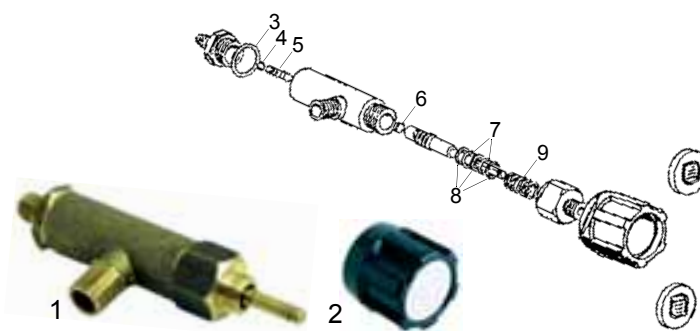

Wasserstandsglas/Water level glass

Abb. Pict.	Bestell-Nr. Order-No.	Beschreibung Description
1	529393	Wasserstandsglas Water level glass
2	528200	O-Ring (Viton) O-ring (viton)
3	529396	Press-Scheibe Pressure washer
4	529397	Überwurfschraube Pipe screw

Wasserfüllventil/Water intake valve

Abb. Pict.	Bestell-Nr. Order-No.	Beschreibung Description
1	529561	Wasserfüllventil/kpl. Water intake valve/cpl.

2	528475	Feder Spring
3	528476	Dichtung Gasket
4	528392	Feder Spring
5	528478	O-Ring O-ring
6	528479	Dichtung Gasket
7	528480	Feder Spring
8	528396	O-Ring O-ring
9	111089	Knopf Button

Abb. Pict.	Bestell-Nr. Order-No.	Beschreibung Description
1	529560	Hahn (Dampf/Wasser) Tap (Steam/Water)
2	111055	Knebel Button

Wasserfüllventil/Water intake valve

Abb. Pict.	Bestell-Nr. Order-No.	Beschreibung Description
3	528325	Dichtung Gasket
4	528422	CNS-Kugel Ball (stainless steel)
5	528392	Feder Spring
6	528912	Dichtung Gasket
7	528745	O-Ring O-ring
8	528913	Scheibe Washer
9	528498	Feder Spring
10	528497	Feder Spring
11	528494	Dichtung, 13 x 4 x 4mm Gasket
12	528914	Scheibe Washer
13	528641	Dichtung, 15,5 x 7,5mm Gasket, 15,5 x 7,5mm
14	528640	Dichtung Gasket
15	528915	Feder Spring