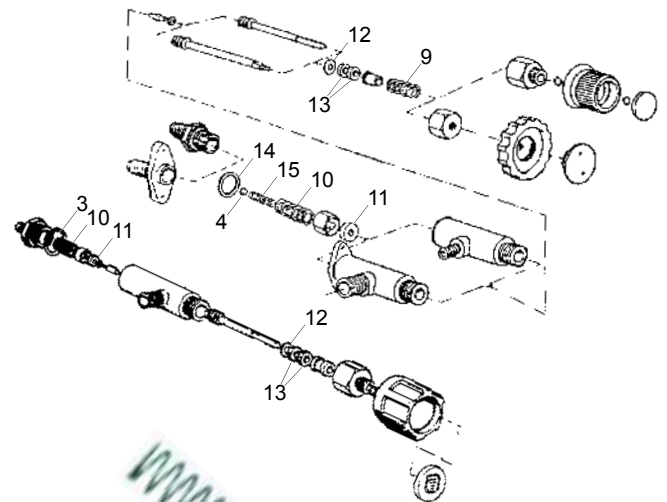

Wasserfüllventil/Water intake valve

Abb. Pict.	Bestell-Nr. Order-No.	Beschreibung Description
1	529561	Wasserfüllventil/kpl. Water intake valve/cpl.

2	528475	Feder Spring
3	528476	Dichtung Gasket
4	528392	Feder Spring
5	528478	O-Ring O-ring
6	528479	Dichtung Gasket
7	528480	Feder Spring
8	528396	O-Ring O-ring
9	111089	Knopf Button

Abb. Pict.	Bestell-Nr. Order-No.	Beschreibung Description
1	529560	Hahn (Dampf/Wasser) Tap (Steam/Water)
2	111055	Knebel Button

Wasserfüllventil/Water intake valve

Abb. Pict.	Bestell-Nr. Order-No.	Beschreibung Description
3	528325	Dichtung Gasket
4	528422	CNS-Kugel Ball (stainless steel)
5	528392	Feder Spring
6	528912	Dichtung Gasket
7	528745	O-Ring O-ring
8	528913	Scheibe Washer
9	528498	Feder Spring
10	528497	Feder Spring
11	528494	Dichtung, 13 x 4 x 4mm Gasket
12	528914	Scheibe Washer
13	528641	Dichtung, 15,5 x 7,5mm Gasket, 15,5 x 7,5mm
14	528640	Dichtung Gasket
15	528915	Feder Spring

Rohre/Pipes

Abb. Pict.	Bestell-Nr. Order-No.	Beschreibung Description
1	529562	Dampfrohr Steam pipe
1	529848	Dampfrohr (CNS) Steam pipe (stainless steel)
2	529849	Wasserrohr Waterpipe
3	529563	Dampfrohr Steampipe
4	528916	Feder Spring
5	528286	O-Ring O-ring

Abb. Pict.	Bestell-Nr. Order-No.	Beschreibung Description
5	529004	3/8", 1 Weg, gebogen/geschlossen 3/8", 1 way, curved/closed
6	529008	3/8", 2 Wege, Abstand 44mm 3/8", 2 ways, distance 44mm
7	529007	3/8", 2 Wege, Abstand 55mm/kurz 3/8", 2 ways, distance 55mm/short
8	529006	3/8", 2 Wege, Abstand 55mm/lang 3/8", 2 ways, distance 55mm/long