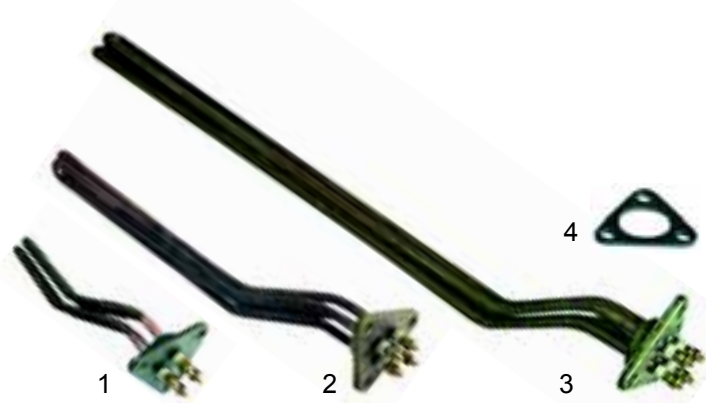

Niveauregler/Level controller

Abb. Pict.	Bestell-Nr. Order-No.	Beschreibung Description
1	400019	Niveauregler, RL30/1E-2C/F Level controller, RL30/1E-2C/F
2	400020	Niveausonde Level probe

Flowmeter/Flowmeter

Abb. Pict.	Bestell-Nr. Order-No.	Beschreibung Description
1	400004	Flowmeter, 1/4" Flowmeter, 1/4"
2	400256	Stecker Plug
3	400257	Zählrad Flowmeter reel
4	400258	Gehäusedichtung Case gasket

Heizkörper/Heaters