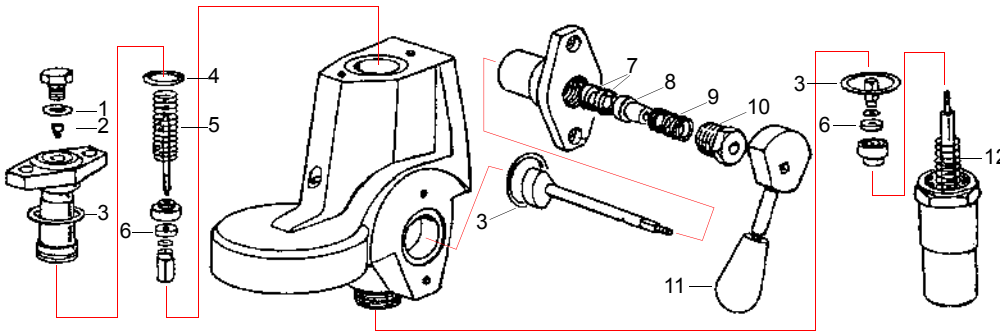

Abb. Pict.	Bestell-Nr. Order-No.	Beschreibung Description
1	529560	Hahn (Dampf/Wasser) Tap (Steam/Water)
2	111055	Knebel Button

Wasserfüllventil/Water intake valve

Abb. Pict.	Bestell-Nr. Order-No.	Beschreibung Description
3	528325	Dichtung Gasket
4	528422	CNS-Kugel Ball (stainless steel)
5	528392	Feder Spring
6	528912	Dichtung Gasket
7	528745	O-Ring O-ring
8	528913	Scheibe Washer
9	528498	Feder Spring
10	528497	Feder Spring
11	528494	Dichtung, 13 x 4 x 4mm Gasket
12	528914	Scheibe Washer
13	528641	Dichtung, 15,5 x 7,5mm Gasket, 15,5 x 7,5mm
14	528640	Dichtung Gasket
15	528915	Feder Spring

Rohre/Pipes

Abb. Pict.	Bestell-Nr. Order-No.	Beschreibung Description
1	529562	Dampfrohr Steam pipe
1	529848	Dampfrohr (CNS) Steam pipe (stainless steel)
2	529849	Wasserrohr Waterpipe
3	529563	Dampfrohr Steampipe
4	528916	Feder Spring
5	528286	O-Ring O-ring

Gruppe/Group

1
Passend für/Suitable for Vibiemme

Abb. Pict.	Bestell-Nr. Order-No.	Beschreibung Description
1	528917	Dichtung Gasket
2	528486	Düse Nozzle
3	528918	Dichtung Gasket
4	528919	O-Ring O-ring

Abb. Pict.	Bestell-Nr. Order-No.	Beschreibung Description
5	528835	Feder Spring
6	528494	Dichtung Gasket
7	528641	Dichtung Gasket
8	528920	Buchse Nut

Abb. Pict.	Bestell-Nr. Order-No.	Beschreibung Description
9	528921	Feder Spring
10	528922	Nippel Nipple
11	111056	Griff Handle
12	528923	Feder Spring

Abb. Pict.	Bestell-Nr. Order-No.	Beschreibung Description
1	528917	Dichtung Gasket
2	528486	Düse Nozzle
3	528918	Dichtung Gasket