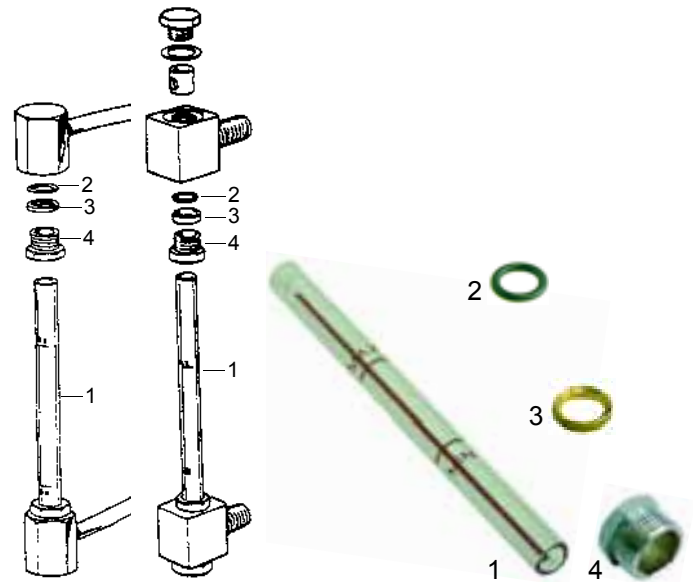

Manometer/Manometer

Pos. Item	Bestell-Nr. Order-No.	Beschreibung Description
1	541222	Manometer/Doppelskala Manometer/double scale

Ventile/Valves

Abb. Pict.	Bestell-Nr. Order-No.	Beschreibung Description
1	529312	Sicherheitsventil, 1,8bar, 3/8" Safety valve, 1,8bar, 3/8"
2	529316	Sicherheitsventil, verblommt, 1,8bar, 3/8" Safety valve, sealed, 1,8bar, 3/8"
3	529303	Entlüftungsventil, 1/4" Empty valve, 1/4"
4	529361	Cu-Dichtung, 1/4" Cu-gasket, 1/4"
5	529349	Cu-Dichtung, 3/8" Cu-gasket, 3/8"

Wasserstandsglas/Water level glass

Abb. Pict.	Bestell-Nr. Order-No.	Beschreibung Description
1	529393	Wasserstandsglas Water level glass
2	528200	O-Ring (Viton) O-ring (viton)
3	529396	Press-Scheibe Pressure washer
4	529397	Überwurfschraube Pipe screw

Wasserfüllventil/Water intake valve

Abb. Pict.	Bestell-Nr. Order-No.	Beschreibung Description
1	529561	Wasserfüllventil/kpl. Water intake valve/cpl.

2	528475	Feder Spring
3	528476	Dichtung Gasket
4	528392	Feder Spring
5	528478	O-Ring O-ring
6	528479	Dichtung Gasket
7	528480	Feder Spring
8	528396	O-Ring O-ring
9	111089	Knopf Button

Abb. Pict.	Bestell-Nr. Order-No.	Beschreibung Description
1	529560	Hahn (Dampf/Wasser) Tap (Steam/Water)
2	111055	Knebel Button

Wasserfüllventil/Water intake valve

Abb. Pict.	Bestell-Nr. Order-No.	Beschreibung Description
3	528325	Dichtung Gasket
4	528422	CNS-Kugel Ball (stainless steel)
5	528392	Feder Spring
6	528912	Dichtung Gasket
7	528745	O-Ring O-ring
8	528913	Scheibe Washer
9	528498	Feder Spring
10	528497	Feder Spring
11	528494	Dichtung, 13 x 4 x 4mm Gasket
12	528914	Scheibe Washer
13	528641	Dichtung, 15,5 x 7,5mm Gasket, 15,5 x 7,5mm
14	528640	Dichtung Gasket
15	528915	Feder Spring