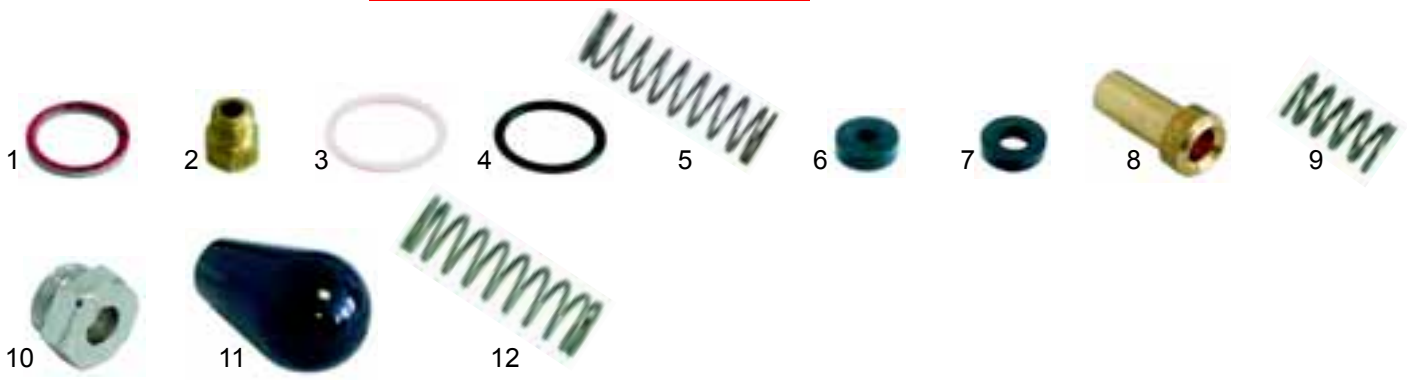

Rohre/Pipes

Abb. Pict.	Bestell-Nr. Order-No.	Beschreibung Description
1	529562	Dampfrohr Steam pipe
1	529848	Dampfrohr (CNS) Steam pipe (stainless steel)
2	529849	Wasserrohr Waterpipe
3	529563	Dampfrohr Steampipe
4	528916	Feder Spring
5	528286	O-Ring O-ring

Gruppe/Group

1
Passend für/Suitable for Vibiemme

Abb. Pict.	Bestell-Nr. Order-No.	Beschreibung Description
1	528917	Dichtung Gasket
2	528486	Düse Nozzle
3	528918	Dichtung Gasket
4	528919	O-Ring O-ring

Abb. Pict.	Bestell-Nr. Order-No.	Beschreibung Description
5	528835	Feder Spring
6	528494	Dichtung Gasket
7	528641	Dichtung Gasket
8	528920	Buchse Nut

Abb. Pict.	Bestell-Nr. Order-No.	Beschreibung Description
9	528921	Feder Spring
10	528922	Nippel Nipple
11	111056	Griff Handle
12	528923	Feder Spring

Abb. Pict.	Bestell-Nr. Order-No.	Beschreibung Description
1	528917	Dichtung Gasket
2	528486	Düse Nozzle
3	528918	Dichtung Gasket