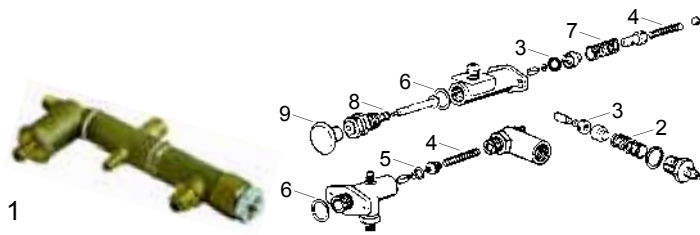

Wasserfüllventil/Water intake valve

Abb. Pict.	Bestell-Nr. Order-No.	Beschreibung Description
1	529561	Wasserfüllventil/kpl. Water intake valve/cpl.

2	528475	Feder Spring
3	528476	Dichtung Gasket
4	528392	Feder Spring
5	528478	O-Ring O-ring
6	528479	Dichtung Gasket
7	528480	Feder Spring
8	528396	O-Ring O-ring
9	111089	Knopf Button

Abb. Pict.	Bestell-Nr. Order-No.	Beschreibung Description
1	529560	Hahn (Dampf/Wasser) Tap (Steam/Water)
2	111055	Knebel Button

Wasserfüllventil/Water intake valve

Abb. Pict.	Bestell-Nr. Order-No.	Beschreibung Description
3	528325	Dichtung Gasket
4	528422	CNS-Kugel Ball (stainless steel)
5	528392	Feder Spring
6	528912	Dichtung Gasket
7	528745	O-Ring O-ring
8	528913	Scheibe Washer
9	528498	Feder Spring
10	528497	Feder Spring
11	528494	Dichtung, 13 x 4 x 4mm Gasket
12	528914	Scheibe Washer
13	528641	Dichtung, 15,5 x 7,5mm Gasket, 15,5 x 7,5mm
14	528640	Dichtung Gasket
15	528915	Feder Spring