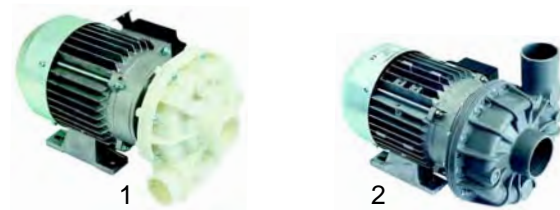

Pumpen und Ersatzteile

Abb.	Best.-Nr.	Beschreibung	Geräte-Typ	Vergl.-Nr.
1	500387	Waschpumpe 0,10PS	Barline 35	HLE.00.00060
2	500388	Waschpumpe 0,30PS	Euroline 40	HLE.EU.00005
3	500389	Waschpumpe 0,75PS	Virginia 840, Knossos 122	HLE.00.00083

Abb.	Best.-Nr.	Beschreibung	Geräte-Typ	Vergl.-Nr.
1	500390	Waschpumpe 0,75PS	Virginia 840, Knossos 122	HLE.00.00358
2	500111	Waschpumpe 1,5PS	Turbo 1500	HLE.VK.00063

Pumpe		1 Laufrad		2 Gleitringdichtung		3 Gehäusedichtung		4 Pumpendeckel		5 Kondensator	
B.-Nr.	V.-Nr.	B.-Nr.	V.-Nr.	B.-Nr.	V.-Nr.	B.-Nr.	V.-Nr.	B.-Nr.	V.-Nr.	B.-Nr.	V.-Nr.
500387	HLE.00.00060	521248	HLE.BL.00010	510706		521715		521540		365017	
500388	HLE.EU.00005	501309	HLE.EU.00007	510702		521700		521500		365012	
500389	HLE.00.00083	510610		510692		521702		521505		365014	
500390	HLE.00.00358	521209		510692		521702		521505		365014	
500111	HLE.VK.00063	510357		510693		510551		510531		-	