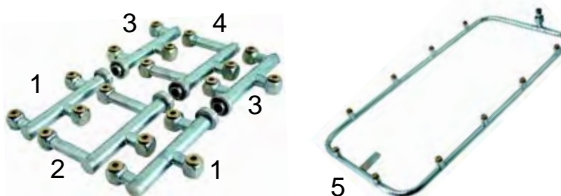

Abb.	B.-Nr.	Beschreibung	Geräte-Typ	Vergl.-Nr.
1	503304	Wascharm oben/ unten	Euroline 40	YDR.EU.00013
2	503305	Wascharmhalter		YDR.EU.00014

Abb.	B.-Nr.	Beschreibung	Geräte-Typ	Vergl.-Nr.
1	503306	Wascharm fest oben	Virginia 840 Knossos 122	YDR.VE.00007
2	503307	Wascharm unten		YDR.VE.00006
3	503308	Nachspülarm oben/unten		YDK.VE.00006

Abb.	B.-Nr.	Beschreibung	Geräte-Typ	Vergl.-Nr.
1	503309	Nachspülarmhalter oben	Virginia 840 Knossos 122	YDR.VE.00010
2	503310	Wascharmhalter unten		YDR.VE.00080

Pos.	Best.-Nr.	Beschreibung	Geräte-Typ	Vergl.-Nr.
1	503339	Wascharm und Nachspülarm unten	Turbo 1500	YDR.15.00004 YDR.15.00015+ YDR.15.00016 YDR.15.00091

Abb.	Best.-Nr.	Beschreibung	Geräte-Typ	Vergl.-Nr.
1	503341	Wascharm/ oben	Turbo 1500	YDR.15.00018
2	503342	Wascharm/ oben		YDR.15.00018
3	503343	Wascharm/ oben		YDR.15.00018
4	503344	Wascharm/ oben		YDR.15.00018
5	503340	Nachspülarm oben		YDR.15.00011 YDR.15.00035