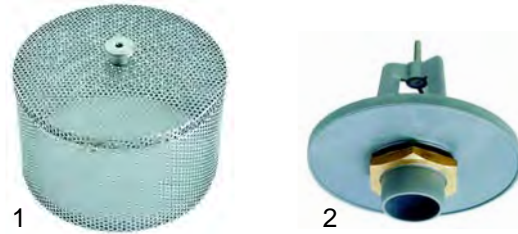

Luftfallen

Pos.	Best.-Nr.	Beschreibung	Geräte-Typ	Vergl.-Nr.
1	503337	Luftfalle		HLE.00.00014

Ablauf- und Filtersysteme

Abb.	Best.-Nr.	Beschreibung	Geräte-Typ	Vergl.-Nr.
1	503320	Überlaufrohr	Barline 35	YDR.BA.00007
2	503321	Überlaufrohr	Euroline 40	YDR.30.00009
3	503322	Überlaufrohr	Verginia 840 Knossos 122	YDR.70.00013
4	503323	Ablaufventil		YDR.00.00084

Abb.	Best.-Nr.	Beschreibung	Geräte-Typ	Vergl.-Nr.
1	503324	Überlaufrohr		YDR.15.00031
2	503325	Ablaufventil	Turbo 1500	YDR.15.00017

Abb.	Best.-Nr.	Beschreibung	Geräte-Typ	Vergl.-Nr.
1	503326	Ansaugfilter	Barline 35, Euroline 40	ANO.B3.00000
2	503327	Ansaugfilter	Turbo 1500	ANO.00.00042

Abb.	Best.-Nr.	Beschreibung	Geräte-Typ	Vergl.-Nr.
1	503328	Ansaugfilter	Verginia 840, Knossos 122	ANO.7V.00000
2	503329	Ansaugstutzen		YDR.00.00081

Saug- und Druckschläuche

Abb.	Best.-Nr.	Beschreibung	Geräte-Typ	Vergl.-Nr.
1	503330	Saugschlauch	Barline 35, Euroline 40	YDR.00.00126
2	503331	Druckschlauch	Barline 35	YDR.BL.00025
3	503332	Druckschlauch	Euroline 40	YDR.00.00178