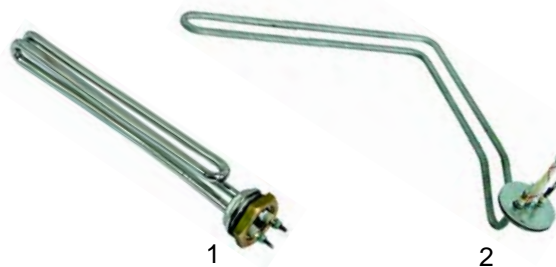

Pos.	Best.-Nr.	Beschreibung	Geräte-Typ	Vergl.-Nr.
1	370251	Magnetventil		HLE.00.00031

Abb.	Best.-Nr.	Beschreibung	Geräte-Typ	Vergl.-Nr.
1	380134	Relais		HLE.00.00055
2	380137	Relaissockel		HLE.00.00034
3	380238	Schutz		HLE.00.00056

Heizungen

Abb.	Best.-Nr.	Beschreibung	Geräte-Typ	Vergl.-Nr.
1	416250	Heizkörper	Barline 35	HLE.BL.00000
2	416251	Heizkörper, 2500W	Euroline 40	HLE.EU.00011

Abb.	Best.-Nr.	Beschreibung	Geräte-Typ	Vergl.-Nr.
1	416252	Heizkörper, 2500W, 230V	Verginia 840, Knossos122	HLE.VK.00008
2	416403	Heizkörper, 2 x 230V		HLE.10.00000