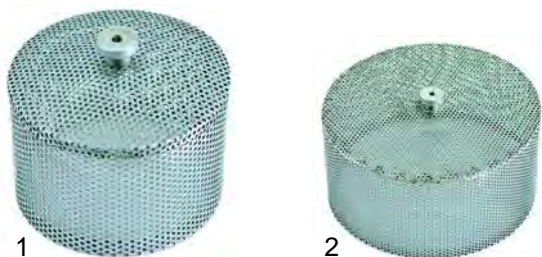

Luftfallen

Pos.	Best.-Nr.	Beschreibung	Geräte-Typ	Vergl.-Nr.
1	503337	Luftfalle		HLE.00.00014

Ablauf- und Filtersysteme

Abb.	Best.-Nr.	Beschreibung	Geräte-Typ	Vergl.-Nr.
1	503320	Überlaufrohr	Barline 35	YDR.BA.00007
2	503321	Überlaufrohr	Euroline 40	YDR.30.00009
3	503322	Überlaufrohr	Verginia 840 Knossos 122	YDR.70.00013
4	503323	Ablaufventil		YDR.00.00084

Abb.	Best.-Nr.	Beschreibung	Geräte-Typ	Vergl.-Nr.
1	503324	Überlaufrohr		YDR.15.00031
2	503325	Ablaufventil	Turbo 1500	YDR.15.00017

Abb.	Best.-Nr.	Beschreibung	Geräte-Typ	Vergl.-Nr.
1	503326	Ansaugfilter	Barline 35, Euroline 40	ANO.B3.00000
2	503327	Ansaugfilter	Turbo 1500	ANO.00.00042

Abb.	Best.-Nr.	Beschreibung	Geräte-Typ	Vergl.-Nr.
1	503328	Ansaugfilter	Verginia 840, Knossos 122	ANO.7V.00000
2	503329	Ansaugstutzen		YDR.00.00081

Saug- und Druckschläuche

Abb.	Best.-Nr.	Beschreibung	Geräte-Typ	Vergl.-Nr.
1	503330	Saugschlauch	Barline 35, Euroline 40	YDR.00.00126
2	503331	Druckschlauch	Barline 35	YDR.BL.00025
3	503332	Druckschlauch	Euroline 40	YDR.00.00178