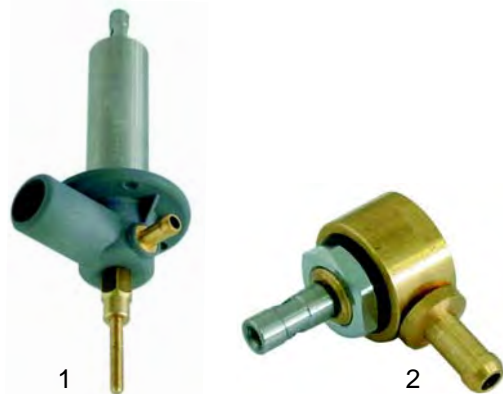

Wasch- und Nachspülsysteme

Passend für Elviomex-Alfa

Abb.	Best.-Nr.	Beschreibung	Geräte-Typ	Vergl.-Nr.
1	503300	Wascharm unten	Barline 35	YDR.BL.00035
2	503301	Nachspülarm oben		YDR.BL.00023

Abb.	Best.-Nr.	Beschreibung	Geräte-Typ	Vergl.-Nr.
1	503302	Wascharmhalter unten	Barline 35	YDR.BL.00025
2	503303	Nachspülarmhalter oben		YDR.BL.00029

Abb.	B.-Nr.	Beschreibung	Geräte-Typ	Vergl.-Nr.
1	503304	Wascharm oben/ unten	Euroline 40	YDR.EU.00013
2	503305	Wascharmhalter		YDR.EU.00014

Abb.	B.-Nr.	Beschreibung	Geräte-Typ	Vergl.-Nr.
1	503306	Wascharm fest oben	Virginia 840 Knossos 122	YDR.VE.00007
2	503307	Wascharm unten		YDR.VE.00006
3	503308	Nachspülarm oben/unten		YDK.VE.00006

Abb.	B.-Nr.	Beschreibung	Geräte-Typ	Vergl.-Nr.
1	503309	Nachspülarmhalter oben	Virginia 840 Knossos 122	YDR.VE.00010
2	503310	Wascharmhalter unten		YDR.VE.00080

Pos.	Best.-Nr.	Beschreibung	Geräte-Typ	Vergl.-Nr.
1	503339	Wascharm und Nachspülarm unten	Turbo 1500	YDR.15.00004 YDR.15.00015+ YDR.15.00016 YDR.15.00091

Abb.	Best.-Nr.	Beschreibung	Geräte-Typ	Vergl.-Nr.
1	500390	Waschpumpe 0,75PS	Virginia 840, Knossos 122	HLE.00.00358
2	500111	Waschpumpe 1,5PS	Turbo 1500	HLE.VK.00063

Pumpe		1 Laufrad		2 Gleitringdichtung		3 Gehäusedichtung		4 Pumpendeckel		5 Kondensator	
B.-Nr.	V.-Nr.	B.-Nr.	V.-Nr.	B.-Nr.	V.-Nr.	B.-Nr.	V.-Nr.	B.-Nr.	V.-Nr.	B.-Nr.	V.-Nr.
500387	HLE.00.00060	521248	HLE.BL.00010	510706		521715		521540		365017	
500388	HLE.EU.00005	501309	HLE.EU.00007	510702		521700		521500		365012	
500389	HLE.00.00083	510610		510692		521702		521505		365014	
500390	HLE.00.00358	521209		510692		521702		521505		365014	
500111	HLE.VK.00063	510357		510693		510551		510531		-	