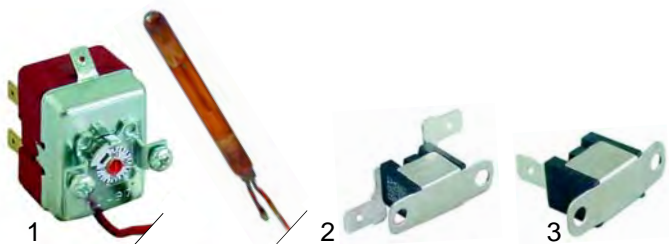

Tür- und Haubenmechanik

Pos.	Best.-Nr.	Beschreibung	Geräte-Typ	Vergl.-Nr.
1	503338	Türgriff		ANO.00.00119

Elektrokomponenten

Passend für Elviomex-Alfa

Abb.	Best.-Nr.	Beschreib.	Geräte-Typ	Vergl.-Nr.
1	301176	Hauptschalter	Barline 35, Euroline 40, Verginia 840, Knossos 122	HLE.00.00009
2	301177	Startschalter	Barline 35, Euroline 40	HLE.00.00247
3	301178	Startschalter	Verginia 840, Knossos 122	HLE.00.00399
4	301179	Schalter Ablaufpumpe		HLE.00.00137

Abb.	Best.-Nr.	Beschreibung	Geräte-Typ	Vergl.-Nr.
1	345813	Mikroschalter		HLE.00.00069
2	345814	Mikroschalter		HLE.00.00231
3	359360	Signallampe gelb		HLE.00.00028
4	359361	Signallampe grün		HLE.00.00176