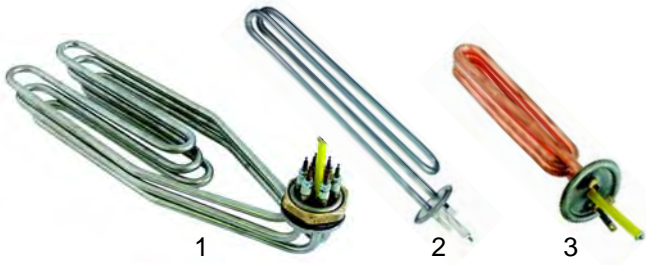

Pos.	Best.-Nr.	Beschreibung	Geräte-Typ	Vergl.-Nr.
1	370251	Magnetventil		HLE.00.00031

Abb.	Best.-Nr.	Beschreibung	Geräte-Typ	Vergl.-Nr.
1	380134	Relais		HLE.00.00055
2	380137	Relaissockel		HLE.00.00034
3	380238	Schutz		HLE.00.00056

Heizungen

Abb.	Best.-Nr.	Beschreibung	Geräte-Typ	Vergl.-Nr.
1	416250	Heizkörper	Barline 35	HLE.BL.00000
2	416251	Heizkörper, 2500W	Euroline 40	HLE.EU.00011

Abb.	Best.-Nr.	Beschreibung	Geräte-Typ	Vergl.-Nr.
1	416252	Heizkörper, 2500W, 230V	Verginia 840, Knossos122	HLE.VK.00008
2	416403	Heizkörper, 2 x 230V		HLE.10.00000