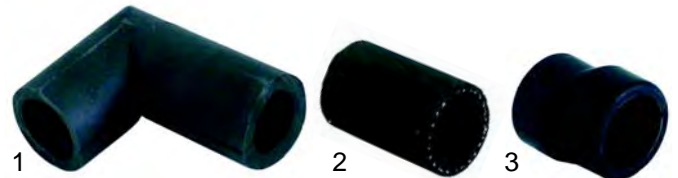

Abb.	Best.-Nr.	Beschreibung	Geräte-Typ	Vergl.-Nr.
1	503328	Ansaugfilter	Verginia 840, Knossos 122	ANO.7V.00000
2	503329	Ansaugstutzen		YDR.00.00081

Saug- und Druckschläuche

Abb.	Best.-Nr.	Beschreibung	Geräte-Typ	Vergl.-Nr.
1	503330	Saugschlauch	Barline 35, Euroline 40	YDR.00.00126
2	503331	Druckschlauch	Barline 35	YDR.BL.00025
3	503332	Druckschlauch	Euroline 40	YDR.00.00178

Abb.	Best.-Nr.	Beschreibung	Geräte-Typ	Vergl.-Nr.
1	503333	Saugschlauch	Verginia 840, Knossos 122	YDR.00.00027
2	503334	Druckschlauch		YDR.VK.00013

Abb.	Best.-Nr.	Beschreibung	Geräte-Typ	Vergl.-Nr.
1	503335	Saugschlauch		YDR.15.00058
2	503336	Druckschlauch	Turbo 1500	YDR.15.00029