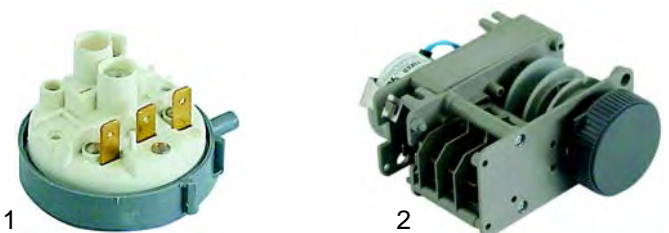

Abb.	Best.-Nr.	Beschreibung	Geräte-Typ	Vergl.-Nr.
1	345813	Mikroschalter		HLE.00.00069
2	345814	Mikroschalter		HLE.00.00231
3	359360	Signallampe gelb		HLE.00.00028
4	359361	Signallampe grün		HLE.00.00176

Abb.	Best.-Nr.	Beschreibung	Geräte-Typ	Vergl.-Nr.
1	390465	Thermostat		HLE.00.00213
2	390463	Sicherheitsthermostat/ Tank		HLE.00.00168
3	390464	Sicherheitsthermostat/ Boiler		HLE.00.00180

Abb.	Best.-Nr.	Beschreibung	Geräte-Typ	Vergl.-Nr.
1	541170	Pressostat		HLE.00.00033
2	360274	Timer		HLE.00.00215

Pos.	Best.-Nr.	Beschreibung	Geräte-Typ	Vergl.-Nr.
1	370251	Magnetventil		HLE.00.00031

Abb.	Best.-Nr.	Beschreibung	Geräte-Typ	Vergl.-Nr.
1	380134	Relais		HLE.00.00055
2	380137	Relaissockel		HLE.00.00034
3	380238	Schutz		HLE.00.00056