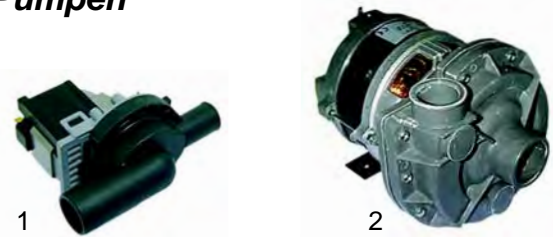

Abb.	Best.-Nr.	Beschreibung	Geräte-Typ	Vergl.-Nr.
1	415935	4500W, 3 x 230V		3208010
2	510408	Dichtung		
3	415936	6000W, 3 x 230V		
3	415937	9000W, 3 x 230V		
4	510409	Dichtung		

Pumpen

Abb.	Best.-Nr.	Beschreibung	Geräte-Typ	Vergl.-Nr.
1	500210	34W, 230V		
2	500038	0,75PS, 230V		