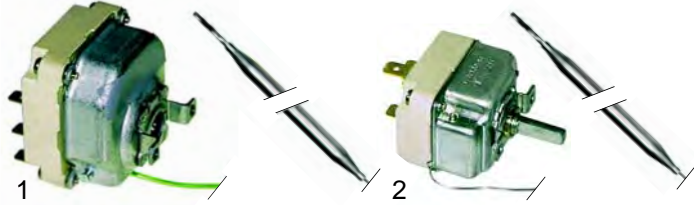

Thermostate

Abb.	Best.-Nr.	Beschreibung	Geräte-Typ	Vergl.-Nr.
1	390232	55°C, Anlegethermostat		3267220
2	375209	140°C, Sicherheitsthermostat		3267260

Abb.	Best.-Nr.	Beschreibung	Geräte-Typ	Vergl.-Nr.
1	375210	30 - 90°C, 3-polig		3267240
2	375211	80 - 90°C, 1-polig		3267320

Mikroschalter

Abb.	Best.-Nr.	Beschreibung	Geräte-Typ	Vergl.-Nr.
1	345254	1-polig		3121030
2	345181	Grenztaster		3168200

Magnetventile

Pos.	Best.-Nr.	Beschreibung	Geräte-Typ	Vergl.-Nr.
1	370015	1-fach, 230V		