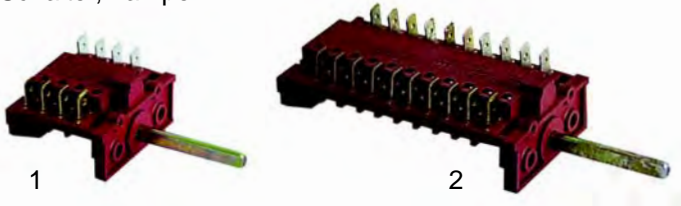

Elektrokomponenten

Schalter, Lampen

Abb.	Best.-Nr.	Beschreibung	Geräte-Typ	Vergl.-Nr.
1	300085	Programmschalter		
2	300086	Programmschalter		

Abb.	Best.-Nr.	Beschreibung	Geräte-Typ	Vergl.-Nr.
1	300083	Hauptschalter		3168180
2	300082	Programmschalter		3168190
3	359262	Fassung, 12mm		3109060
4	359132	Signalelement, 230V		

Timer

Abb.	Best.-Nr.	Beschreibung	Geräte-Typ	Vergl.-Nr.
1	360120	180°, 5 Kammern		3406030
2	360121	50°/80°/120°, 8 Kammern		3406040
2	360122	50°/80°/120°, 8 Kammern		3406050
3	360076	180°	LS16D, LS311D	512069300

Pressostate, 1 Niveau

Abb.	Best.-Nr.	Beschreibung	Geräte-Typ	Vergl.-Nr.
1	541046	45/20		3283010
1	541047	340/200		3283030
2	541050	50/30		3609 3281000

Pressostate, 2 Niveau

Pos.	Best.-Nr.	Beschreibung	Geräte-Typ	Vergl.-Nr.
1	541038	45/20, 95/70		3283020

Thermostate

Abb.	Best.-Nr.	Beschreibung	Geräte-Typ	Vergl.-Nr.
1	390232	55°C, Anlegethermostat		3267220
2	375209	140°C, Sicherheitsthermostat		3267260

Abb.	Best.-Nr.	Beschreibung	Geräte-Typ	Vergl.-Nr.
1	375210	30 - 90°C, 3-polig		3267240
2	375211	80 - 90°C, 1-polig		3267320