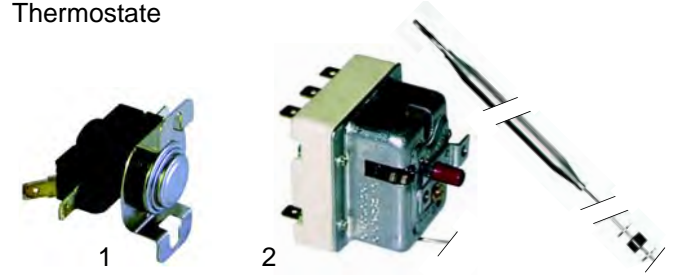

Thermostate

Abb.	Best.-Nr.	Beschreibung	Geräte-Typ	Vergl.-Nr.
1	390232	55°C, Anlegethermostat		3267220
2	375209	140°C, Sicherheitsthermostat		3267260

Abb.	Best.-Nr.	Beschreibung	Geräte-Typ	Vergl.-Nr.
1	375210	30 - 90°C, 3-polig		3267240
2	375211	80 - 90°C, 1-polig		3267320

Mikroschalter

Abb.	Best.-Nr.	Beschreibung	Geräte-Typ	Vergl.-Nr.
1	345254	1-polig		3121030
2	345181	Grenztaster		3168200

Magnetventile

Pos.	Best.-Nr.	Beschreibung	Geräte-Typ	Vergl.-Nr.
1	370015	1-fach, 230V		