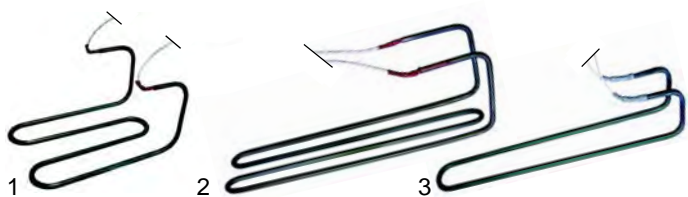

## Grillplatten (Elektro)

Abb.	Bestell-Nr.	Beschreibung	Gerätetyp	Vergl.-Nr.
1	415100	1500W/230V	720_	A2070
2	415099	1500W/230V	740_	A2208
3	415098	1500W/230V	900 Serie	A2247, A2068

Abb.	Bestell-Nr.	Beschreibung	Gerätetyp	Vergl.-Nr.
1	390076	Thermostat	700 Serie, 900 Serie	A2206
2	300002	Vorsatzschalter		A2134
3	111732	Knebel		A2461
4	359378	Signallampe		A2224