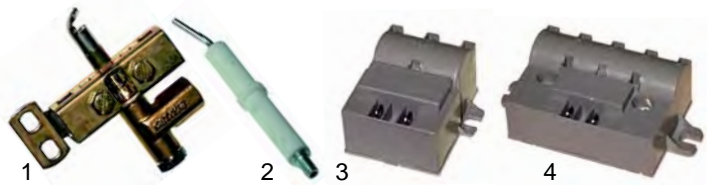

Abb.	Bestell-Nr.	Beschreibung	Gerätetyp	Vergl.-Nr.
1	103051	Brennerdeckel, 80mm	900 Serie	A2094
2	104084	Brennertasse		A2093
3	104086	Brennerpfeife		A2092

Abb.	Bestell-Nr.	Beschreibung	Gerätetyp	Vergl.-Nr.
1	103052	Brennerdeckel, 125mm	900 Serie	A2100
2	104085	Brennertasse		A2099
3	104087	Brennerpfeife		A2098

Abb.	Bestell-Nr.	Beschreibung	Gerätetyp	Ver.-Nr.
1	101086	Gashahn	900 Serie	A2001
2	111736	Knebel		A2460
3	102045	Thermoelement, 1500mm		56840

Abb.	Bestell-Nr.	Beschreibung	Gerätetyp	Ver.-Nr.
1	100044	Zündbrenner	900 Serie	27073
2	100706	Zündkerze		56754
3	101007	Zündgruppe (2 Ausgänge)		A2073
4	101010	Zündgruppe (6 Ausgänge)		A2097

Abb.	Bestell-Nr.	Beschreibung	Gerätetyp	Vergl.-Nr.
1	300074	Schalter	700 Serie,	A2227
2	111737	Knebel	900 Serie	A2465