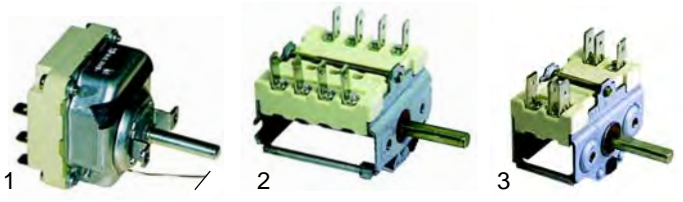

## Friteusen (Elektro)

Abb.	Bestell-Nr.	Beschreibung	Gerätetyp	Vergl.-Nr.
1	390058	Thermostat	700 Serie, 900 Serie	A2003
2	300002	Vorsatzschalter	700 Serie	A2134
3	300001	Vorsatzschalter	900 Serie	A2036