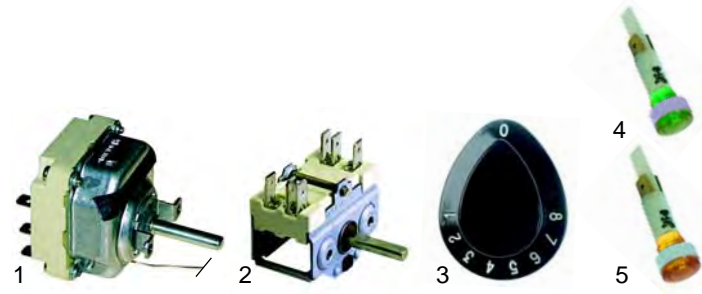

Abb.	Bestell-Nr.	Beschreibung	Gerätetyp	Vergl.-Nr.
1	101123	Elektrositzventil	900 Serie	A2035
2	101312	Unterbrecher		54539
3	101007	Zündgruppe		A2073

Abb.	Best.-Nr.	Beschreibung	Gerätetyp	Vergl.-Nr.
1	100044	Zündbrenner	900 Serie	27073
2	100706	Zündkerze		56754
3	102250	Thermoelement, 1000mm		51932, 56914
4	390062	Sicherheitsthermostat		A2011