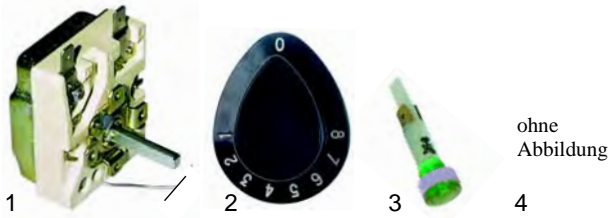

A

Passend für Alpeninox

ohne Abbildung

Abb.	Bestell-Nr.	Beschreibung	Gerätetyp	Vergl.-Nr.
1	375202	Thermostat	900 Serie	A2012
2	111734	Knebel		A2588
3	359378	Signallampe/grün		A2224
4	346362	Mikroschalter		A2145