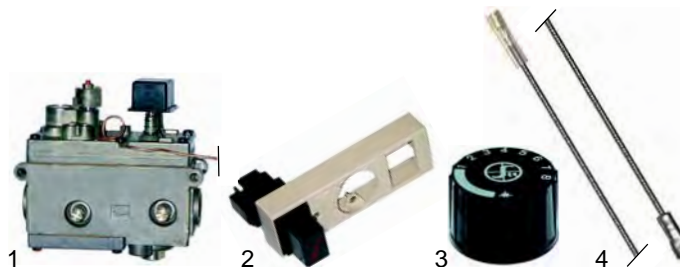

## Backöfen (Gas)

nicht mehr  
lieferbar

Abb.	Bestell-Nr.	Beschreibung	Gerätetyp	Vergl.-Nr.
1	n.m.l.	Brenner	700 Serie	A2170
2	105773	Brenner	900 Serie	A2474

Abb.	Bestell-Nr.	Beschreibung	Gerätetyp	Vergl.-Nr.
1	101132	Minisitregler		51567
2	101136	Piezozünder mit Abdeckkappe	700 Serie, 900 Serie	51567
3	110068	Knebel		54268
4	100026	Zündkabel, 1000mm		54273