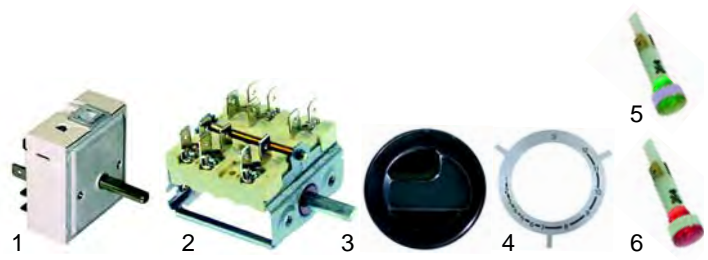

## Kochkessel (Gas)

Abb.	Bestell-Nr.	Beschreibung	Gerätetyp	Vergl.-Nr.
1	101092	Gashahn	900 Serie	S2146
2	111736	Knebel		A2460
3	102072	Thermoelement		A2161

Abb.	Bestell-Nr.	Beschreibung	Gerätetyp	Vergl.-Nr.
1	380015	Energieregler	900 Serie	A2482
2	301141	Vorsatzschalter		A2486
3	110362	Knebel		Alternativ A2463
4	110608	Symbol		A2224
5	359378	Signallampe/grün		A2408
6	359380	Signallampe/rot		