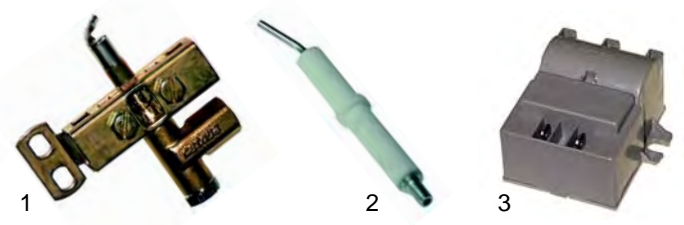

## Grillplatten (Gas)

Abb.	Best.-Nr.	Beschreibung	Gerätetyp	Vergl.-Nr.
1	101397	Gashahn	700 Serie	A2169
2	111735	Knebel		A2469
3	102045	Thermoelement, 1500mm		56840

Abb.	Bestell-Nr.	Beschreibung	Gerätetyp	Vergl.-Nr.
1	100044	Zündbrenner	700 Serie	27073
2	100706	Zündkerze		56754
3	101007	Zündgruppe		A2073