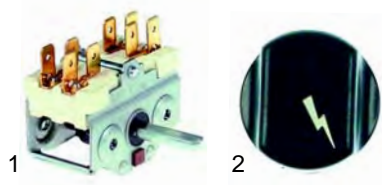

Pos.	Bestell-Nr.	Beschreibung	Gerätetyp	Ver.-Nr.
1	110360	Knebel		Alternativ A2820
2	110615	Symbol	700 Serie	
3	110362	Knebel		Alternativ A2464
4	110604	Symbol		

A

Passend für Alpeninox

ohne Abbildung

Abb.	Bestell-Nr.	Beschreibung	Gerätetyp	Vergl.-Nr.
1	375202	Thermostat	900 Serie	A2012
2	111734	Knebel		A2588
3	359378	Signallampe/grün		A2224
4	346362	Mikroschalter		A2145

Abb.	Bestell-Nr.	Beschreibung	Gerätetyp	Vergl.-Nr.
1	300074	Schalter	900 Serie	A2227
2	111737	Knebel		A2465