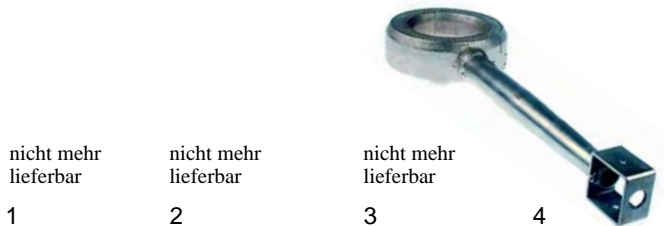

## Offene Kochstellen (Glühplatte)

Abb.	Bestell-Nr.	Beschreibung	Gerätetyp	V.-Nr.
1	n.m.l.	Brenner	720-, 760-	A2406
2	n.m.l.	Brenner	740-	A2257
3	n.m.l.	Brenner	20TP_	A2256
4	105771	Brenner	40TP_, 60TP_, 80TP_	A2132