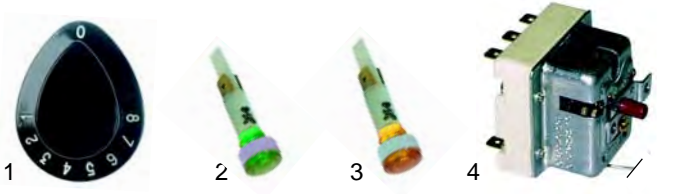

## Friteusen (Elektro)

Abb.	Bestell-Nr.	Beschreibung	Gerätetyp	Vergl.-Nr.
1	390058	Thermostat	700 Serie, 900 Serie	A2003
2	300002	Vorsatzschalter	700 Serie	A2134
3	300001	Vorsatzschalter	900 Serie	A2036