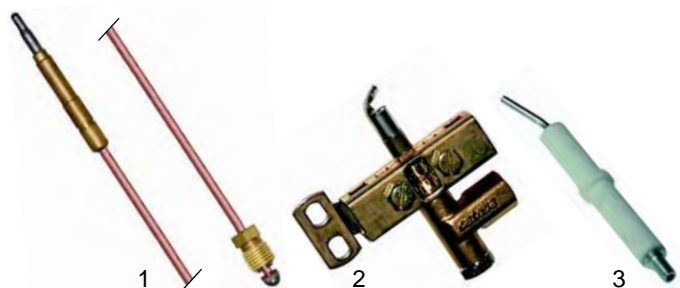

## Backöfen (Gas)

nicht mehr  
lieferbar

Abb.	Bestell-Nr.	Beschreibung	Gerätetyp	Vergl.-Nr.
1	n.m.l.	Brenner	700 Serie	A2170
2	105773	Brenner	900 Serie	A2474

Abb.	Bestell-Nr.	Beschreibung	Gerätetyp	Vergl.-Nr.
1	101132	Minisitregler		51567
2	101136	Piezozünder mit Abdeckkappe	700 Serie, 900 Serie	51567
3	110068	Knebel		54268
4	100026	Zündkabel, 1000mm		54273