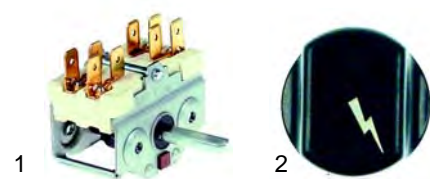

Abb.	Bestell-Nr.	Beschreibung	Gerätetyp	Vergl.-Nr.
1	101086	Gashahn	900 Serie	A2001
2	111736	Knebel		A2460
3	102045	Thermoelement, 1500mm		56840

Abb.	Bestell-Nr.	Beschreibung	Gerätetyp	Vergl.-Nr.
1	100109	Zündbrenner	900 Serie	A2472
2	100701	Zündkerze		A2473
3	100007	Piezozünder		A2073