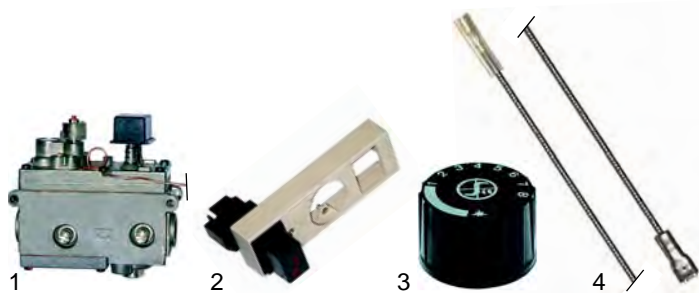

## Kippbratpfannen (Gas)

Abb.	Bestell-Nr.	Beschreibung	Gerätetyp	Vergl.-Nr.
1	105646	Brenner	700 Serie	56796
2	105772	Brenner	900 Serie	A2139

Abb.	Bestell-Nr.	Beschreibung	Gerätetyp	Vergl.-Nr.
1	101132	Minisregler		56833
2	101136	Piezozünder mit Abdeckkappe	700 Serie	51567
3	110068	Knebel		54268
4	100026	Zündkabel, 1000mm		54273