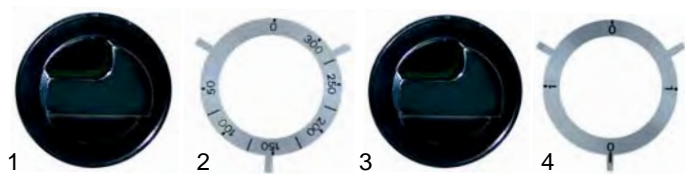

Pos.	Bestell-Nr.	Beschreibung	Gerätetyp	Ver.-Nr.
1	110360	Knebel		Alternativ A2820
2	110615	Symbol	700 Serie	
3	110362	Knebel		Alternativ A2464
4	110604	Symbol