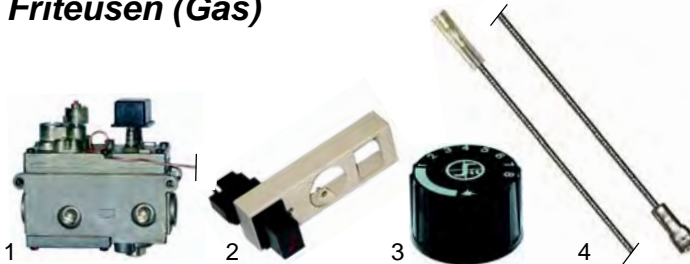

## Friteusen (Gas)

Abb.	Bestell-Nr.	Beschreibung	Gerätetyp	Vergl.-Nr.
1	101131	Miniregler	700 Serie	56688
2	101136	Piezozünder mit Abdeckkappe		51567
3	110068	Knebel		A2172
4	100026	Zündkabel		54273

Abb.	Bestell-Nr.	Beschreibung	Gerätetyp	Ver.-Nr.
1	100044	Zündbrenner	700 Serie	27073
2	100706	Zündkerze		56754
3	102070	Thermoelement, 1000mm		54055
4	390062	Sicherheitsthermostat		A2011