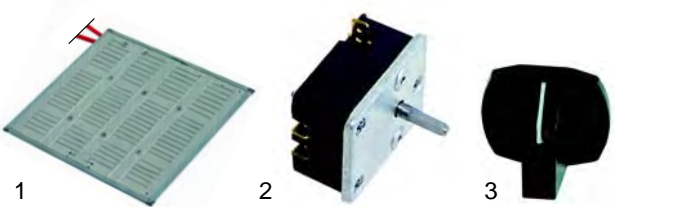

## Toaster

Abb.	Bestell-Nr.	Beschreibung	Typ	Vergl.-Nr.
1	416020	Quarzrohr, 390mm	3P, 6P	615
2	416034	1000W/230V		603
3	416035	Quarzrohr, 390mm	2P	2523
4	416036	1000W/230V		2524

Abb.	Bestell-Nr.	Beschreibung	Typ	Vergl.-Nr.
1	345637	Schalter	2P	632
2	359105	Signallampe		624
3	350028	Timer, 15min.	3P	629
4	110004	Knebel	6P	2686

## Toaster (vertikal)

Abb.	Bestell-Nr.	Beschreibung	Typ	Vergl.-Nr.
1	416037	Heizkörper	TA2	1104
2	350026	Timer	TA3	1089
3	110004	Knebel		2686