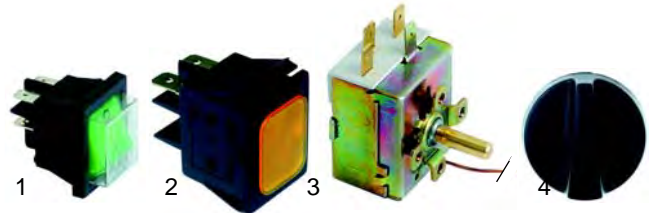

## Toaster

Abb.	Bestell-Nr.	Beschreibung	Typ	Vergl.-Nr.
1	416020	Quarzrohr, 390mm	3P, 6P	615
2	416034	1000W/230V		603
3	416035	Quarzrohr, 390mm	2P	2523
4	416036	1000W/230V		2524

Abb.	Bestell-Nr.	Beschreibung	Typ	Vergl.-Nr.
1	345637	Schalter	2P	632
2	359105	Signallampe		624
3	350028	Timer, 15min.	3P	629
4	110004	Knebel	6P	2686

## Toaster (vertikal)

Abb.	Bestell-Nr.	Beschreibung	Typ	Vergl.-Nr.
1	416037	Heizkörper	TA2	1104
2	350026	Timer	TA3	1089
3	110004	Knebel		2686

## Kontaktgrill

Abb.	Bestell-Nr.	Beschreibung	Typ	Vergleichs-Nr.
1	416038	800W/230V (oben)	Orion 1	1597
1	416039	900W/230V (unten)	Orion 2	1598
2	416044	1100W/230V (oben)		2396
2	416116	1200W/230V (unten)		2397
2	n.m.l.	1100W/400V (oben)	Orion 1,5	2517
2	n.m.l.	1200W/400V (unten)		2518

Abb.	Bestell-Nr.	Beschreibung	Typ	Vergleichs-Nr.
1	345981	Schalter	Orion 1	364
2	359156	Signallampe	Orion 1,5	1271
3	375186	Thermostat	Orion 2	1628
4	110285	Knebel		621