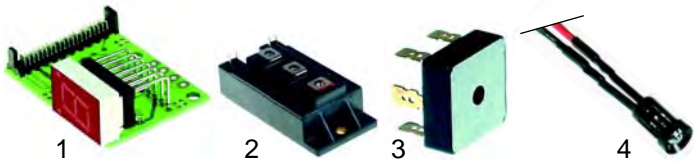

Abb.	Bestell-Nr.	Beschreibung	Gerätetyp	Vergl.-Nr.
1	401495	Leistungsplatine	2,5kW 3,0kW	500236 500736
2	401494	Drosselplatine		
3	401496	Steuerplatine		500232

Abb.	Bestell-Nr.	Beschreibung	Gerätetyp	Vergl.-Nr.
1	378001	Fühler Spule	5,0kW	100114
2	378002	Fühler Kühlblech	3,5kW, 5,0kW	100126
3	378003	Fühler	2,5kW, 3,0kW	100127

Abb.	Bestell-Nr.	Beschreibung	Gerätetyp	Vergl.-Nr.
1	401497	Leistungsplatine	3,5kW	100620
2	401498	Leistungsplatine	5,0kW	100120
3	401499	Steuerplatine	3,5kW, 5,0kW	100119

Abb.	Bestell-Nr.	Beschreibung	Gerätetyp	Vergl.-Nr.
1	601337	Lüfter	2,5kW, 3,0kW	500103
2	601335	Lüfter 80x80mm	3,5kW,	100301
3	601336	Lüfter 60x60mm	5,0kW	100302

Abb.	Bestell-Nr.	Beschreibung	Gerätetyp	Vergl.-Nr.
1	401500	Anzeige		100129
2	401502	Transistor	3,5kW, 5,0kW	100115
3	401501	Gleichrichter		
4	359906	LED		100128

Abb.	Bestell-Nr.	Beschreibung	Gerätetyp	Vergl.-Nr.
1	300199	Potentiometer	Universal	100108
2	112023	Knebel	2,5kW, 5,0kW	700107
3	112024	Knebel	3,5kW,	100107
4	112025	Knebel	5,0kW	100117