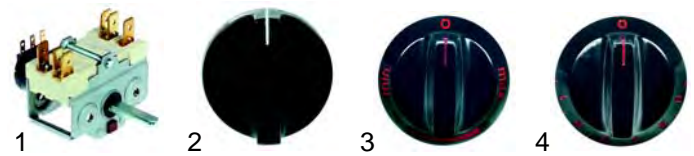

Abb.	Bestell-Nr.	Beschreibung	Gerätetyp	Vergl.-Nr.
1	401495	Leistungsplatine	2,5kW 3,0kW	500236 500736
2	401494	Drosselplatine		
3	401496	Steuerplatine		500232

Abb.	Bestell-Nr.	Beschreibung	Gerätetyp	Vergl.-Nr.
1	378001	Fühler Spule	5,0kW	100114
2	378002	Fühler Kühlblech	3,5kW, 5,0kW	100126
3	378003	Fühler	2,5kW, 3,0kW	100127

Abb.	Bestell-Nr.	Beschreibung	Gerätetyp	Vergl.-Nr.
1	401497	Leistungsplatine	3,5kW	100620
2	401498	Leistungsplatine	5,0kW	100120
3	401499	Steuerplatine	3,5kW, 5,0kW	100119

Abb.	Bestell-Nr.	Beschreibung	Gerätetyp	Vergl.-Nr.
1	601337	Lüfter	2,5kW, 3,0kW	500103
2	601335	Lüfter 80x80mm	3,5kW,	100301
3	601336	Lüfter 60x60mm	5,0kW	100302

Abb.	Bestell-Nr.	Beschreibung	Gerätetyp	Vergl.-Nr.
1	401500	Anzeige		100129
2	401502	Transistor	3,5kW, 5,0kW	100115
3	401501	Gleichrichter		
4	359906	LED		100128

Abb.	Bestell-Nr.	Beschreibung	Gerätetyp	Vergl.-Nr.
1	300199	Potentiometer	Universal	100108
2	112023	Knebel	2,5kW, 5,0kW	700107
3	112024	Knebel	3,5kW,	100107
4	112025	Knebel	5,0kW	100117