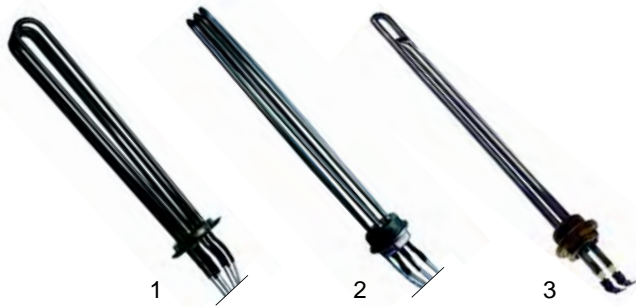

Abb.	Bestell-Nr.	Beschreibung	Gerätetyp	Vergleichs-Nr.
1	110191	Knebel		190210
2	110520	Symbol	EKB_	190234
3	359169	Signallampe, 400V		-
4	359198	Signallampe, 400V		-

Kochkessel (Elektro)

Abb.	Bestell-Nr.	Beschreibung	Gerätetyp	Vergleichs-Nr.
1	415581	3000W/230V	ESK	180361
2	415582	5000W/230V	EWBK	180362
3	418265	500W/230V	ESK, EBWK	180711

Abb.	Bestell-Nr.	Beschreibung	Gerätetyp	Vergleichs-Nr.
1	540136	Entleerhahn, 1 1/4"	ESK, EBWK	185001
1	540137	Entleerhahn, 1 1/2"		185000
2	540079	Fülltrichter		185060
3	541407	Ent-Belüfter		185053
4	514353	Sicherheitsventil		185021