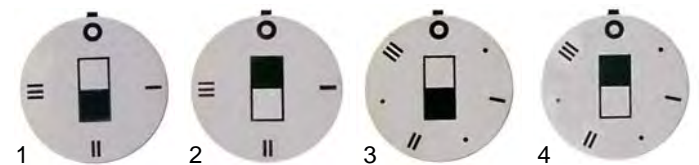

Abb.	Best.-Nr.	Beschreibung	Gerätetyp	Vergl.-Nr.
1	n.m.l.	Gashahn EGA		
2	101606	Gashahn PEL	G20, G40,	183050, 183051,
3	101246	Doppelkonus, 4mm	G60, G80,	183052, 183053,
4	100908	Überwurfschraube, M10x1, 4mm	GG21	183054, 183055

Abb.	Best.-Nr.	Beschreibung	Gerätetyp	Vergl.-Nr.
1	110507	Symbol, 4-Takt (vorne)	Universal	190220
2	110508	Symbol, 4-Takt (hinten)		190221
3	110509	Symbol, 7-Takt (vorne)	E22, E42, E62	190222
4	110510	Symbol, 7-Takt (hinten)		190223