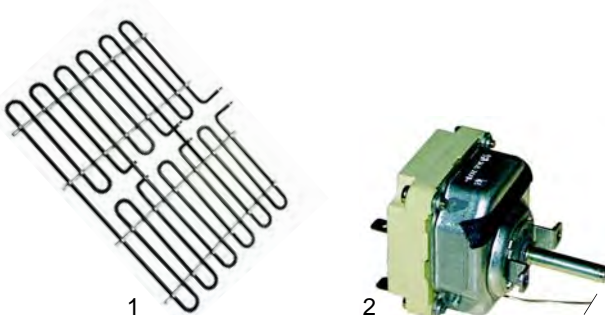

Kippbratpfannen (Elektro)

Abb.	Bestell-Nr.	Beschreibung	Gerätetyp	Vergleichs-Nr.
1	415584	5000W/400V	EKB_	180373
2	375038	Thermostat		180706