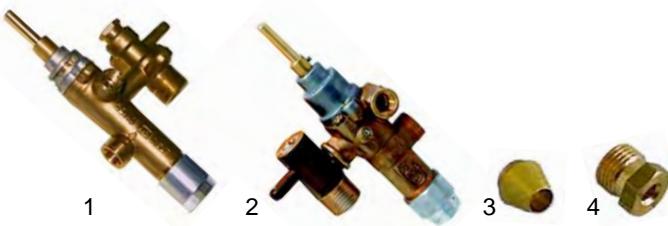

Abb.	Best.-Nr.	Beschreibung	Gerätetyp	Vergl.-Nr.
1	100059	Zündbrenner		183305
2	100703	Zündkerze	G20, G40,	
3	102219	Thermoelement, 450mm	G60, G80,	183113
3	102221	Thermoelement, 750mm	GG21	183114

Abb.	Best.-Nr.	Beschreibung	Gerätetyp	Vergl.-Nr.
1	300023	Viertaktschalter	Universal	180510
2	300025	Siebentaktschalter	E22, E42, E62	180511
3	110191	Knebel	Universal	190211

Abb.	Best.-Nr.	Beschreibung	Gerätetyp	Vergl.-Nr.
1	n.m.l.	Gashahn EGA		
2	101606	Gashahn PEL	G20, G40,	183050, 183051,
3	101246	Doppelkonus, 4mm	G60, G80,	183052, 183053,
4	100908	Überwurfschraube, M10x1, 4mm	GG21	183054, 183055