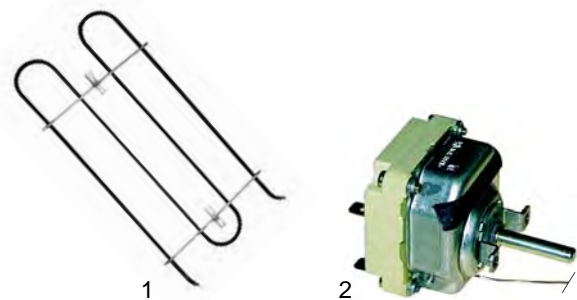

Abb.	Bestell-Nr.	Beschreibung	Gerätetyp	Vergl.-Nr.
1	110191	Knebel		190210
2	110520	Symbol	E_B,	190234
3	359169	Signallampe, 400V	G_EB	-
4	359198	Signallampe, 400V		-

Bainmarie (Elektro)

Abb.	Bestell-Nr.	Beschreibung	Gerätetyp	Vergleichs-Nr.
1	375143	Thermostat, 110°C	E_WS,	180705
2	110191	Knebel	E_B/WS,	190210
3	110517	Symbol	G_EWS, EWAS_	