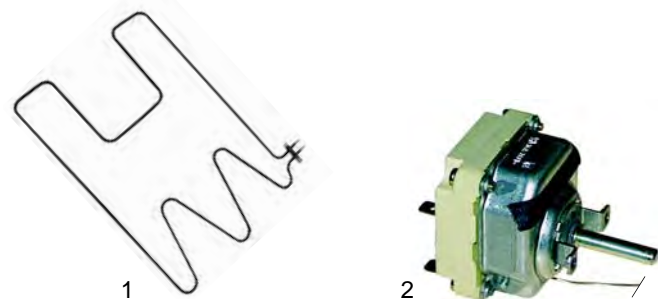

Backöfen (Elektro)

Abb.	Bestell-Nr.	Beschreibung	Gerätetyp	Vergleichs-Nr.
1	415585	2000W/400V	E_B,	180352
2	375038	Thermostat, 300°C	G_EB	183305