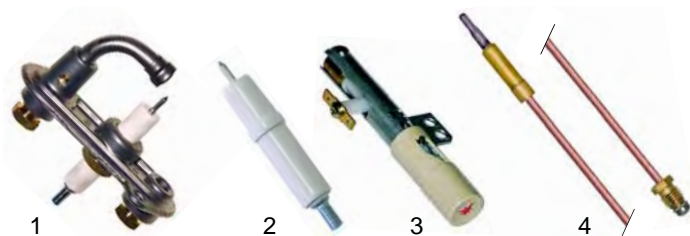

Glühplatten (Gas)

Abb.	Best.-Nr.	Beschreibung	Gerätetyp	Vergl.-Nr.
1	110191	Knebel	G20, G40,	190210
2	110501	Symbol/vorne	G60, G80,	190237
3	110502	Symbol/hinten	GG21	190236

Abb.	Best.-Nr.	Beschreibung	Gerätetyp	Vergl.-Nr.
1	n.m.l.	Gashahn EGA		183012
2	101620	Gashahn PEL	GG01,	183012
3	110191	Knebel	GG02,	190210
4	110504	Symbol	GG21	190231

Passend für Blumauer

Abb.	Bestell-Nr.	Beschreibung	Gerätetyp	Vergl.-Nr.
1	100059	Zündbrenner		183305
2	100703	Zündkerze	GG01,	-
3	100007	Piezozünder	GG02,	183306
4	102219	Thermoelement, 450mm	GG21	183113