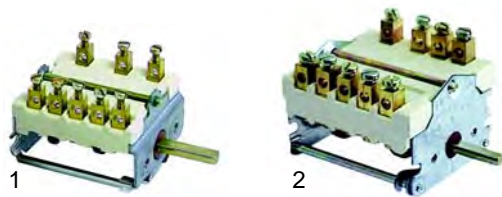

Abb.	Bestell-Nr.	Beschreibung	Geräte-Typ	Vergl.-Nr.
1	380015	Energieregler	SGP36/53,	63867
2	110189	Knebel	SGP70/102,	63919
3	110551	Symbol	BP36/53	

Rostbräter (Elektro)

Abb.	Best.-Nr.	Beschreibung	Geräte-Typ	V.-Nr.
1	300025	Siebertaktschalter, 16A	Universal	63873
2	300106	Siebertaktschalter, 32A	EK38-30/30	63872

Abb.	Bestell-Nr.	Beschreibung	Geräte-Typ	Vergl.-Nr.
1	418261	330W/230V	RB38, RB53	63854
2	418264	700W/230V		63855
3	359861	Signallampe		63922

Abb.	Bestell-Nr.	Beschreibung	Geräte-Typ	Vergl.-Nr.
1	110189	Knebel		63907
2	110552	Symbol		
3	359861	Signallampe/grün		63922

Abb.	Bestell-Nr.	Beschreibung	Geräte-Typ	Vergl.-Nr.
1	380015	Energieregler	RB38, RB53	63867
2	110189	Knebel		63919
3	110551	Symbol		

Grillplatten/Bratpfannen (Elektro)

Abb.	Bestell-Nr.	Beschreibung	Geräte-Typ	Vergl.-Nr.
1	418268	2000W/230V	SGP36/53,	63853
2	380416	Schütz	SGP70/102,	63906
3	359861	Signallampe/grün	BP36/53	63922