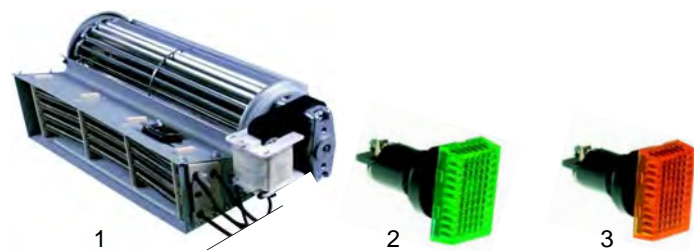

Frittenwärmer (Elektro)

Wärmeschränke (Elektro)

Abb.	Bestell-Nr.	Beschreibung	Geräte-Typ	Vergl.-Nr.
1	601027	Lüfter mit Heizung, 2x1000W/230V	309	63905
2	359861	Signallampe/grün		63922
3	359860	Signallampe/gelb		63923