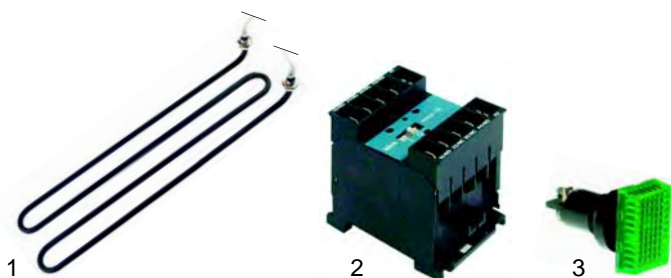

Abb.	Bestell-Nr.	Beschreibung	Geräte-Typ	Vergl.-Nr.
1	418261	330W/230V	RB38, RB53	63854
2	418264	700W/230V		63855
3	359861	Signallampe		63922

Abb.	Bestell-Nr.	Beschreibung	Geräte-Typ	Vergl.-Nr.
1	110189	Knebel		63907
2	110552	Symbol		
3	359861	Signallampe/grün		63922

Abb.	Bestell-Nr.	Beschreibung	Geräte-Typ	Vergl.-Nr.
1	380015	Energieregler	RB38, RB53	63867
2	110189	Knebel		63919
3	110551	Symbol		

Grillplatten/Bratpfannen (Elektro)

Abb.	Bestell-Nr.	Beschreibung	Geräte-Typ	Vergl.-Nr.
1	418268	2000W/230V	SGP36/53,	63853
2	380416	Schütz	SGP70/102,	63906
3	359861	Signallampe/grün	BP36/53	63922

Bainmarie (Elektro)

Abb.	Bestell-Nr.	Beschreibung	Geräte-Typ	Vergl.-Nr.
1	418250	1500W/230V	BM36,	63857
2	380416	Schütz	BM53,	63906
3	359861	Signallampe/grün	BM70,	63922
4	359860	Signallampe/gelb	BM102	63923

C

Passend für Capito

Wärmebrücken (Elektro)

Abb.	Bestell-Nr.	Beschreibung	Geräte-Typ	Vergl.-Nr.
1	375406	Thermostat	BM36,	63862
2	110189	Knebel	BM53,	63917
3	111878	Symbol	BM70, BM102	

Abb.	Bestell-Nr.	Beschreibung	Geräte-Typ	Ver.-Nr.
1	415102	400W/230V	WB	63851
2	301003	Wippenschalter, 2-polig		63871