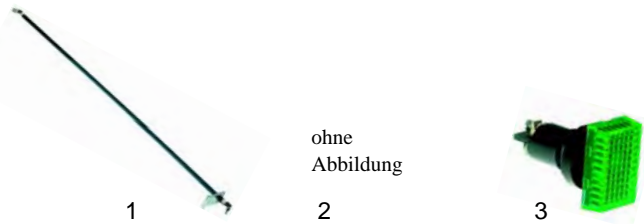

Offene Kochstellen (Elektro)

Abb.	Best.-Nr.	Beschreibung	Geräte-Typ	V.-Nr.
1	490014	1500W/230V, Ø180mm	EK36-18/22	63889
1	490018	2000W/230V, Ø220mm		63890
2	490065	2000W/230V, 220x220mm	EK36-22/22	63887
2	490066	2600W/230V, 220x220xmm		63886
3	490054	2500W/230V, 300x300mm	EK38-30/30	63885
3	490074	4000W/400V, 300x300mm		63884

Abb.	Bestell-Nr.	Beschreibung	Geräte-Typ	Vergl.-Nr.
1	380015	Energieregler	SGP36/53,	63867
2	110189	Knebel	SGP70/102,	63919
3	110551	Symbol	BP36/53	

Rostbräter (Elektro)

Abb.	Best.-Nr.	Beschreibung	Geräte-Typ	V.-Nr.
1	300025	Siebertaktschalter, 16A	Universal	63873
2	300106	Siebertaktschalter, 32A	EK38-30/30	63872

Abb.	Bestell-Nr.	Beschreibung	Geräte-Typ	Vergl.-Nr.
1	418261	330W/230V	RB38, RB53	63854
2	418264	700W/230V		63855
3	359861	Signallampe		63922

Abb.	Bestell-Nr.	Beschreibung	Geräte-Typ	Vergl.-Nr.
1	110189	Knebel		63907
2	110552	Symbol		
3	359861	Signallampe/grün		63922

Abb.	Bestell-Nr.	Beschreibung	Geräte-Typ	Vergl.-Nr.
1	380015	Energieregler	RB38, RB53	63867
2	110189	Knebel		63919
3	110551	Symbol		

Grillplatten/Bratpfannen (Elektro)

Abb.	Bestell-Nr.	Beschreibung	Geräte-Typ	Vergl.-Nr.
1	418268	2000W/230V	SGP36/53,	63853
2	380416	Schütz	SGP70/102,	63906
3	359861	Signallampe/grün	BP36/53	63922