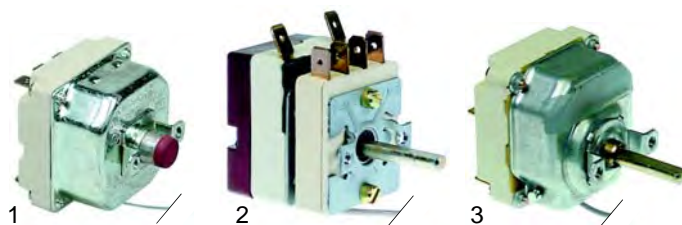

Abb.	Best.-Nr.	Beschreibung	Geräte-Typ	V.-Nr.
1	300020	Schalter (0 - I), 16A, 2-polig	Universal	63870
2	300021	Schalter (0 - I), 16A, 4-polig		63869
3	300102	Schalter (0 - I), 32A, 4-polig		63868

Abb.	Best.-Nr.	Beschreibung	Geräte-Typ	V.-Nr.
1	375700	Sicherheitsthermostat, 3-polig	Universal	63860, 63864
2	375701	Thermostat, 1-polig		63863
3	375713	Thermostat, 3-polig		63859

Abb.	Best.-Nr.	Beschreibung	Geräte-Typ	V.-Nr.
1	110189	Knebel	Universal	-
2	110542	Symbol (0 - I)		-
3	110536	Symbol		-

Pos.	Bestell-Nr.	Beschreibung	Geräte-Typ	Vergl.-Nr.
1	970442	Friteusenkorb, 165x280x130mm	Universal	63877