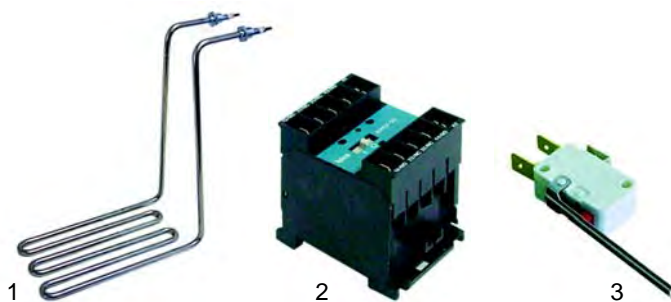

Abb.	Bestell-Nr.	Beschreibung	Geräte-Typ	Ver.-Nr.
1	380015	Energieregler	SB	63867
2	110189	Knebel		63919
3	110551	Symbol		

Friteusen (Elektro)

Abb.	Bestell-Nr.	Beschreibung	Geräte-Typ	Ver.-Nr.
1	415740	3000W/230V	Universal	63852
2	380416	Schütz		63906
3	345107	Mikroschalter		63875

Abb.	Best.-Nr.	Beschreibung	Geräte-Typ	V.-Nr.
1	300020	Schalter (0 - I), 16A, 2-polig	Universal	63870
2	300021	Schalter (0 - I), 16A, 4-polig		63869
3	300102	Schalter (0 - I), 32A, 4-polig		63868

Abb.	Best.-Nr.	Beschreibung	Geräte-Typ	V.-Nr.
1	375700	Sicherheitsthermostat, 3-polig	Universal	63860, 63864
2	375701	Thermostat, 1-polig		63863
3	375713	Thermostat, 3-polig		63859