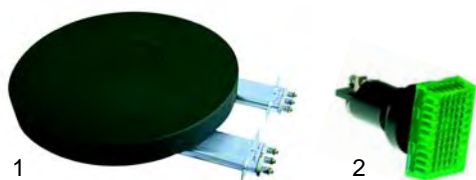

Einzelgeräte

Hockerkocher (Elektro)

Abb.	Bestell-Nr.	Beschreibung	Geräte-Typ	Vergl.-Nr.
1	490103	5000W/400V	3111E	63883
2	359861	Signallampe/grün		63922

Abb.	Bestell-Nr.	Beschreibung	Geräte-Typ	Vergl.-Nr.
1	300106	Siebentaktschalter, 32A	3111E	63872
2	110189	Knebel		63907
3	110552	Symbol		