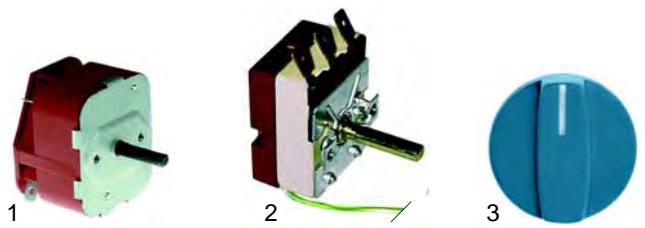

Abb.	Bestell-Nr.	Beschreibung	Gerätetyp	Vergleichs-Nr.
1	418348	1500W/230V, 810mm	V25,	03EFBL0030, RBL810R
2	359430	Lampe	V30	EDAM010
3	359261	Fassung		EDAM011

Pos.	Bestell-Nr.	Beschreibung	Gerätetyp	Vergleichs-Nr.
1	500799	Motor	V25, V30	03KEMO0120, KEMO007