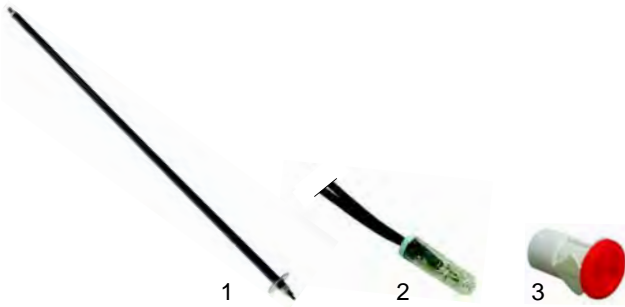

Abb.	Bestell-Nr.	Beschreibung	Gerätetyp	Vergleichs-Nr.
1	359617	Quarzlampe	RPE 3, RPE 4, RPE 6	03EEMA0060, EEMA006
2	359710	Fassung		03EEMA0060, EEMA006

Abb.	Bestell-Nr.	Beschreibung	Gerätetyp	Vergl.-Nr.
1	693491	Spieß		01FABR0020
2	693492	Spießklammer/lang	RPE 3, RPE 4, RPE 6	45DIV0000
3	693489	Spießklammer/einfach		33FATO0060
4	693490	Spießklammer/doppelt		33FATO0040