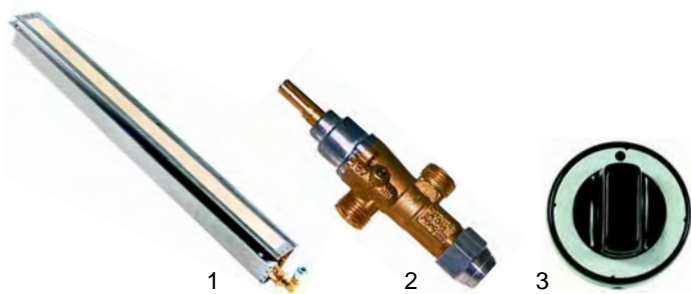

## Hähnchengrills (Gas)

Abb.	Bestell-Nr.	Beschreibung	Gerätetyp	Vergleichs-Nr.
1	105934	Brenner		04ZCBR0050, RAD785
2	101491	Gashahn	RPG 3, RPG 4, RPG 6	042CCO0110, ROBGAZ
3	111937	Knebel		04ZCCO0010, MANROBGAZ

Abb.	Bestell-Nr.	Beschreibung	Gerätetyp	Vergleichs-Nr.
1	102006	Thermoelement		04ZCCO0050, THERMO1200
2	301084	Schalter	RPG 3, RPG 4, RPG 6	03EDIN0050, INTMB
3	500800	Motor		03KEMP0060, MOTRP

Abb.	Bestell-Nr.	Beschreibung	Gerätetyp	Vergl.-Nr.
1	693491	Spieß		01FABR0020
2	693492	Spießklammer/lang	RPG 3, RPG 4, RPG 6	45DIV0000
3	693489	Spießklammer/einfach		33FATO0060
4	693490	Spießklammer/doppelt		33FATO0040

## Hähnchengrills (Elektro)

Abb.	Bestell-Nr.	Beschreibung	Gerätetyp	Vergleichs-Nr.
1	418348	1500W/230V, 810mm	RPE 3, RPE 4, RPE 6	03EFBL0030
2	418349	1700W/230V, 920mm		03EFBL0050

Abb.	Bestell-Nr.	Beschreibung	Gerätetyp	Vergleichs-Nr.
1	301084	Schalter/Heizung		03EDIN0050, EDIN005
2	300020	Schalter/Motor	RPE 3, RPE 4, RPE 6	03EDCO0010, EDCO001
3	500800	Motor		03KEMO0060, MOTOR-RPE

Abb.	Bestell-Nr.	Beschreibung	Gerätetyp	Vergleichs-Nr.
1	359617	Quarzlampe	RPE 3, RPE 4, RPE 6	03EEMA0060, EEMA006
2	359710	Fassung		03EEMA0060, EEMA006

Abb.	Bestell-Nr.	Beschreibung	Gerätetyp	Vergl.-Nr.
1	693491	Spieß		01FABR0020
2	693492	Spießklammer/lang	RPE 3, RPE 4, RPE 6	45DIV0000
3	693489	Spießklammer/einfach		33FATO0060
4	693490	Spießklammer/doppelt		33FATO0040