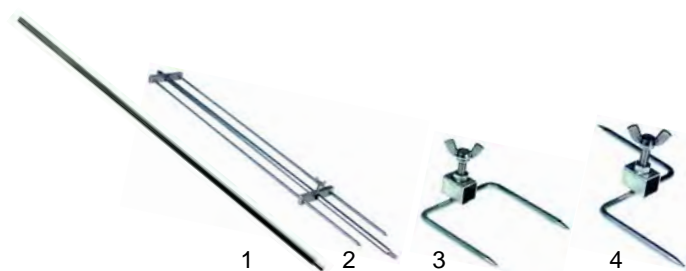

Abb.	Bestell-Nr.	Beschreibung	Gerätetyp	Vergleichs-Nr.
1	102006	Thermoelement		04ZCCO0050, THERMO1200
2	301084	Schalter	RPG 3, RPG 4, RPG 6	03EDIN0050, INTMB
3	500800	Motor		03KEMP0060, MOTRP

Abb.	Bestell-Nr.	Beschreibung	Gerätetyp	Vergl.-Nr.
1	693491	Spieß		01FABR0020
2	693492	Spießklammer/lang	RPG 3, RPG 4, RPG 6	45DIV0000
3	693489	Spießklammer/einfach		33FATO0060
4	693490	Spießklammer/doppelt		33FATO0040