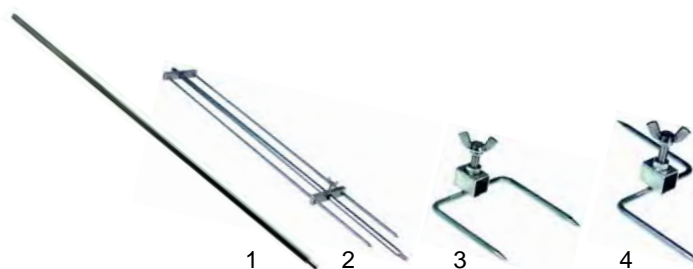

Abb.	Bestell-Nr.	Beschreibung	Gerätetyp	Vergleichs-Nr.
1	359617	Quarzlampe	RPE 3, RPE 4, RPE 6	03EEMA0060, EEMA006
2	359710	Fassung		03EEMA0060, EEMA006

Abb.	Bestell-Nr.	Beschreibung	Gerätetyp	Vergl.-Nr.
1	693491	Spieß		01FABR0020
2	693492	Spießklammer/lang	RPE 3, RPE 4, RPE 6	45DIV0000
3	693489	Spießklammer/einfach		33FATO0060
4	693490	Spießklammer/doppelt		33FATO0040