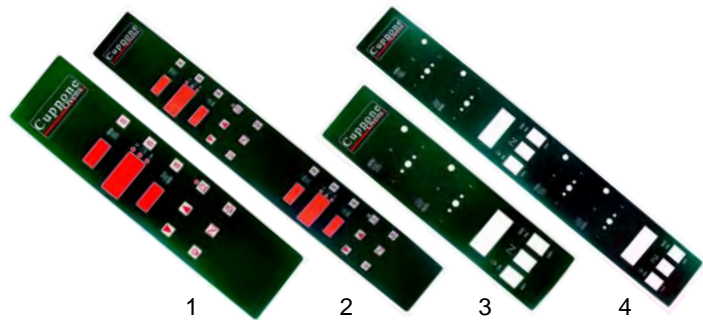

Abb.	Bestell-Nr.	Beschreibung	Gerätetyp	Vergl.-Nr.
1	400941	Leistungsplatine	VIP4, VIP6	ME0000485, 60021
2	400814	Leistungsplatine, 2kW	VIP9, VIP12	ME0000486, 60022
3	379598	Fühler TCK	VIP	ME0000401

Abb.	Best.-Nr.	Beschreibung	Gerätetyp	Vergl.-Nr.
1	401145	Frontfolie	MAX Digital 1, Evolution Digital 1	ADNM00150
2	401146	Frontfolie	MAX Digital 2, Evolution Digital 1	ADNM00151
3	401147	Frontfolie	MAX Mechanik 1, Evolution Mechanik 1	ADNM00155
4	401148	Frontfolie	MAX Mechanik 2, Evolution Mechanik 2	ADNM00156