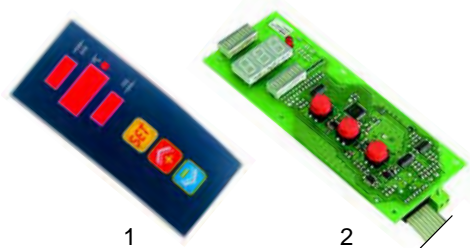

Abb.	Bestell-Nr.	Beschreibung	Gerätetyp	Vergl.-Nr.
1	379018	Regler EWPC	Exelsior, MAX	ME0000307
2	379051	Fühler TCJ		ME0000400
3	379054	Transformator		ME0000410

Abb.	Bestell-Nr.	Beschreibung	Gerätetyp	Vergl.-Nr.
1	400889	Frontfolie	VIP	ADNM00050
2	400859	Kontrollplatine		ME0000480 60020

Abb.	Bestell-Nr.	Beschreibung	Gerätetyp	Vergl.-Nr.
1	400941	Leistungsplatine	VIP4, VIP6	ME0000485, 60021
2	400814	Leistungsplatine, 2kW	VIP9, VIP12	ME0000486, 60022
3	379598	Fühler TCK	VIP	ME0000401

Abb.	Best.-Nr.	Beschreibung	Gerätetyp	Vergl.-Nr.
1	401145	Frontfolie	MAX Digital 1, Evolution Digital 1	ADNM00150
2	401146	Frontfolie	MAX Digital 2, Evolution Digital 1	ADNM00151
3	401147	Frontfolie	MAX Mechanik 1, Evolution Mechanik 1	ADNM00155
4	401148	Frontfolie	MAX Mechanik 2, Evolution Mechanik 2	ADNM00156