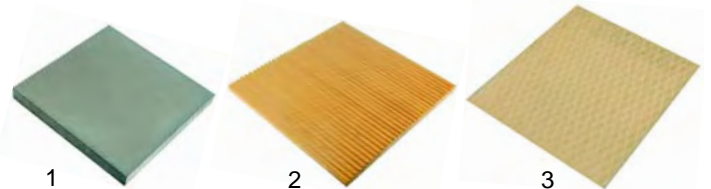

## Schamottsteine

Abb.	Bestell-Nr.	Beschreibung	Gerätetyp	Vergl.-Nr.
1	850055	300x300x30mm	Excelsior, VIP, Express, Paolo	ADNM00010
1	850056	330x330x30mm	VIP-Gas	ADNM00011
2	850065	400x400x14mm	Micro	ADNM00015
3	850057	500x500x20mm	Baby, Baby95	61015 ADNM00016