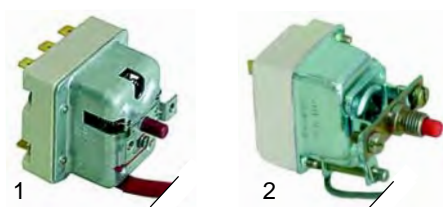

Abb.	Bestell-Nr.	Beschreibung	Gerätetyp	Vergleichs-Nr.
1	345315	Schalter	Excelsior, Paolo	ME0000310
2	110619	Knebel		MP0000013
3	301003	Schalter, 2-polig	Excelsior, Express	ME0000331, 57131
4	301012	Schalter, 1-polig	Express	ME0000330

Abb.	Bestell-Nr.	Beschreibung	Gerätetyp	Vergl.-Nr.
1	359036	Signallampe, 230V	Excelsior, Express, Baby	ME0000320
1	359336	Signallampe	Baby95	ME0000322
2	359035	Signallampe, 400V	MAX Mech.	ME0000321
3	301020	Taster		ME0000332