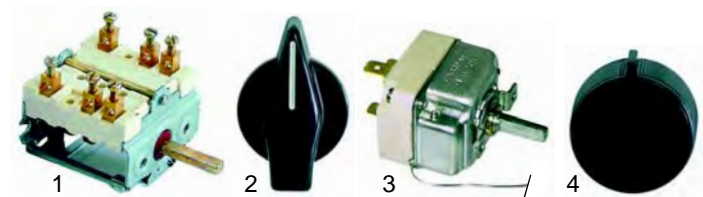

Abb.	B.-Nr.	Beschreibung	Gerätetyp	Vergl.-Nr.
1	401149	Kontrollplatine	MAX Digital, Evolution (elektronisch)	ME0000482
2	401150	Leistungsplatine		ME0000487

Abb.	Bestell-Nr.	Beschreibung	Gerätetyp	Vergl.-Nr.
1	300116	Schalter	Baby	ME0000313
2	110617	Knebel		MP0000014
3	375247	Thermostat	Micro, Express, Baby	ME0000300
4	110618	Knebel		MP0000000

Abb.	Bestell-Nr.	Beschreibung	Gerätetyp	Vergleichs-Nr.
1	345315	Schalter	Excelsior, Paolo	ME0000310
2	110619	Knebel		MP0000013
3	301003	Schalter, 2-polig	Excelsior, Express	ME0000331, 57131
4	301012	Schalter, 1-polig	Express	ME0000330