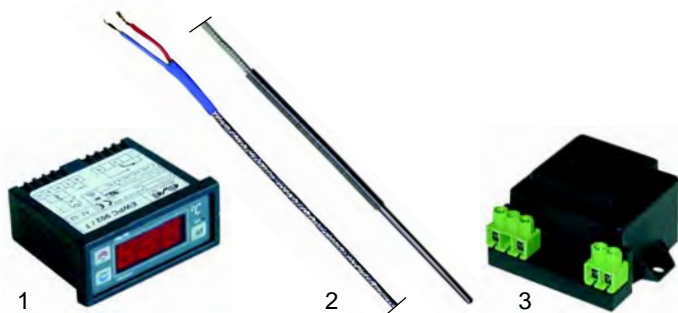

C  
Passend für Cuppone

Abb.	Bestell-Nr.	Beschreibung	Gerätetyp	Vergl.-Nr.
1	418214	2600W, oben/vorne	Evolution	ME0000100
2	418213	2400W, oben/mittig		ME0000101
3	418212	2400W, oben/unten		ME0000102

Abb.	Bestell-Nr.	Beschreibung	Gerätetyp	Vergl.-Nr.
1	418219	1600W, unten/vorne	Evolution	ME0000105
2	418220	1400W, unten/mittig		ME0000106
3	418221	1400W, unten/hinten		ME0000107

Abb.	Bestell-Nr.	Beschreibung	Gerätetyp	Vergl.-Nr.
1	379018	Regler EWPC	Exelsior, MAX	ME0000307
2	379051	Fühler TCJ		ME0000400
3	379054	Transformator		ME0000410

Abb.	Bestell-Nr.	Beschreibung	Gerätetyp	Vergl.-Nr.
1	400889	Frontfolie	VIP	ADNM00050
2	400859	Kontrollplatine		ME0000480 60020