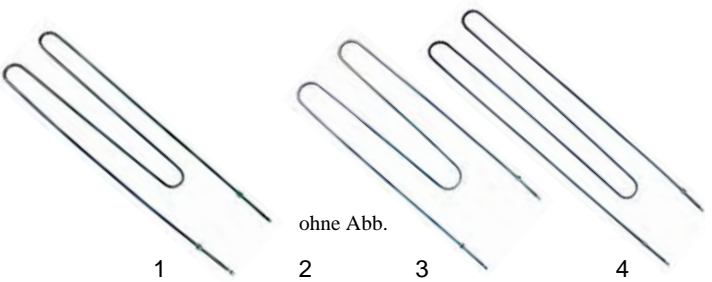

Abb.	Bestell-Nr.	Beschreibung	Gerätetyp	Vergl.-Nr.
1	416435	600W/230V (unten)	Excelsior, VIP	ME0000010
1	416436	800W/230V (oben)		ME0000011
2	416437	1000W/230V (unten)		ME0000012
2	416438	1400W/230V (oben)		ME0000013
3	416439	1500W/230V (unten)		ME0000014
3	416440	2000W/230V (oben)		ME0000015