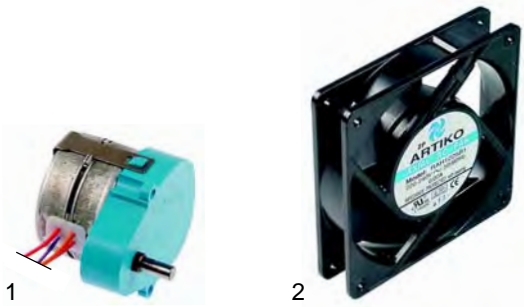

Abb.	Bestell-Nr.	Beschreibung	Gerätetyp	Vergleichs-Nr.
1	359022	Fassung	VIP	57152
2	359612	Lampe		57153
3	359724	Linsennippel		61004

Abb.	Bestell-Nr.	Beschreibung	Gerätetyp	Vergleichs-Nr.
1	379598	Regler		ME0000299
2	379051	Fühler	Evolution (mechanisch)	ME0000400
3	359035	Signallampe		ME0000321

Abb.	Bestell-Nr.	Beschreibung	Gerätetyp	Vergleichs-Nr.
1	359701	Fassung	Micro	ME0000363
2	359610	Lampe		ME0000375
3	359709	Linsennippel		ADNM00005

Abb.	Bestell-Nr.	Beschreibung	Gerätetyp	Vergl.-Nr.
1	359022	Fassung E14		ME0000360
2	359615	Lampe, 25W, 300°	Excelsior, Express, Paolo,	ME0000370
3	359724	Linsennippel	MAX,	ADNM00003
4	359729	Dichtung	Evolution	