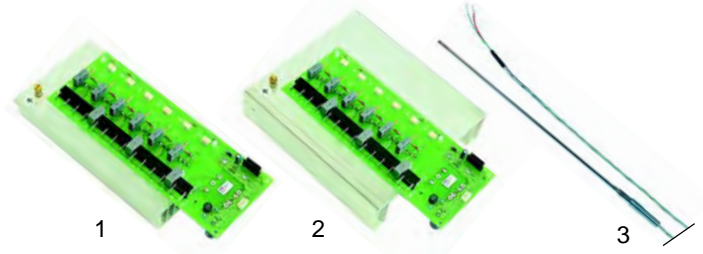

Abb.	Bestell-Nr.	Beschreibung	Gerätetyp	Vergl.-Nr.
1	379018	Regler EWPC	Exelsior, MAX	ME0000307
2	379051	Fühler TCJ		ME0000400
3	379054	Transformator		ME0000410

Abb.	Bestell-Nr.	Beschreibung	Gerätetyp	Vergl.-Nr.
1	400889	Frontfolie	VIP	ADNM00050
2	400859	Kontrollplatine		ME0000480 60020

Abb.	Bestell-Nr.	Beschreibung	Gerätetyp	Vergl.-Nr.
1	400941	Leistungsplatine	VIP4, VIP6	ME0000485, 60021
2	400814	Leistungsplatine, 2kW	VIP9, VIP12	ME0000486, 60022
3	379598	Fühler TCK	VIP	ME0000401

Abb.	Best.-Nr.	Beschreibung	Gerätetyp	Vergl.-Nr.
1	401145	Frontfolie	MAX Digital 1, Evolution Digital 1	ADNM00150
2	401146	Frontfolie	MAX Digital 2, Evolution Digital 1	ADNM00151
3	401147	Frontfolie	MAX Mechanik 1, Evolution Mechanik 1	ADNM00155
4	401148	Frontfolie	MAX Mechanik 2, Evolution Mechanik 2	ADNM00156