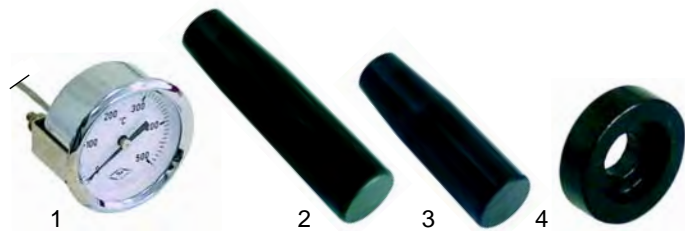

Abb.	Bestell-Nr.	Beschreibung	Gerätetyp	Vergleichs-Nr.
1	601247	Motorluftabzug	Evolution	ME0000630
2	601131	Ventilator		ME0000631

Abb.	B.-Nr.	Beschrbg.	Gerätetyp	Vergl.-Nr.
1	700205	Glasscheibe	Excelsior, VIP, Express, Paolo, Micro	ADNM00000, G10000
2	693330	Glasscheibe	MAX4/35, MAX6/35, MAX8/35, MAX12/35, Evolution	ADNM00006
3	693331	Glasscheibe	MAX6/35L, MAX9/35, MAX12/35L, MAX18/35L	ADNM00007