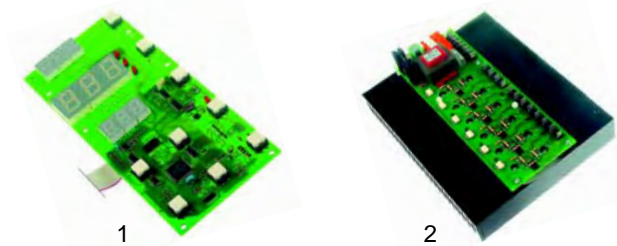

Abb.	Bestell-Nr.	Beschreibung	Gerätetyp	Vergl.-Nr.
1	400941	Leistungsplatine	VIP4, VIP6	ME0000485, 60021
2	400814	Leistungsplatine, 2kW	VIP9, VIP12	ME0000486, 60022
3	379598	Fühler TCK	VIP	ME0000401

Abb.	Best.-Nr.	Beschreibung	Gerätetyp	Vergl.-Nr.
1	401145	Frontfolie	MAX Digital 1, Evolution Digital 1	ADNM00150
2	401146	Frontfolie	MAX Digital 2, Evolution Digital 1	ADNM00151
3	401147	Frontfolie	MAX Mechanik 1, Evolution Mechanik 1	ADNM00155
4	401148	Frontfolie	MAX Mechanik 2, Evolution Mechanik 2	ADNM00156

Abb.	B.-Nr.	Beschreibung	Gerätetyp	Vergl.-Nr.
1	401149	Kontrollplatine	MAX Digital, Evolution (elektronisch)	ME0000482
2	401150	Leistungsplatine		ME0000487

Abb.	Bestell-Nr.	Beschreibung	Gerätetyp	Vergl.-Nr.
1	300116	Schalter	Baby	ME0000313
2	110617	Knebel		MP0000014
3	375247	Thermostat	Micro, Express, Baby	ME0000300
4	110618	Knebel		MP0000000