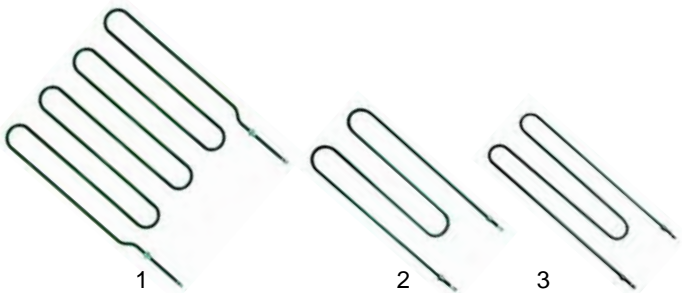

## Pizza-Öfen (Elektro)

Abb.	B.-Nr.	Beschreibung	Gerätetyp	Vergl.-Nr.
1	416433	2000W/230V (oben + mitte)	Baby	ME0000021
1	416434	1600W/230V (unten)		ME0000020
2	415825	600W/400V		
3	415588	800W/400V		

Abb.	Bestell-Nr.	Beschreibung	Gerätetyp	Vergl.-Nr.
1	415916	800W/230V (oben)	Micro	
1	415677	600W/230V (unten)		
2	418053	1500W/230V (oben)		ME0000026
3	418052	800W/230V (unten)		ME0000025