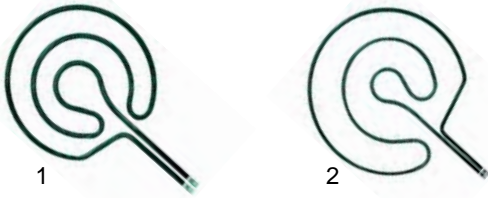

## Pizzapressen

Abb.	Bestell-Nr.	Beschreibung	Gerätetyp	Vergleichs-Nr.
1	416441	1500W/230V	P33	ME0000035
2	416442	2000W/230V	P45/Mech.	ME0000036

Abb.	Bestell-Nr.	Beschreibung	Gerätetyp	Vergleichs-Nr.
1	401144	Frontfolie		ADNM00220
2	379568	Elektrothermostat	P_Elektronik	ME0000299
3	379062	Sonde		ME0000402