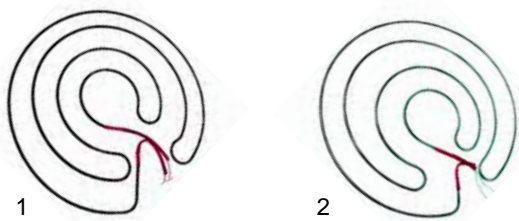

Abb.	Bestell-Nr.	Beschreibung	Gerätetyp	Vergl.-Nr.
1	418047	1600W/230V	P30/Elektronik	ME0000040
2	418048	1600W/230V	P35/Elektronik	ME0000041
3	418049	2200W/230V	P40/Elektronik	ME0000042

Abb.	Bestell-Nr.	Beschreibung	Gerätetyp	Vergleichs-Nr.
1	375273	Thermostat	P_Mech.	ME0000303, ME0000304
2	110243	Knebel		MP0000003
3	360104	Timer	Universal	ME0000571