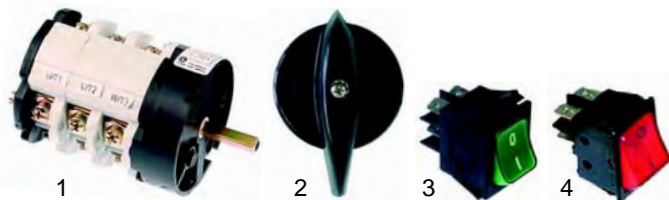

Abb.	B.-Nr.	Beschreibung	Gerätetyp	Vergl.-Nr.
1	380238	Schutz	Excelsior, VIP, Express, Baby, Paolo	ME0000590, 57141
2	380203	Schutz	Excelsior, VIP, Evolution (mechanisch)	ME0000595, 57142

Abb.	Bestell-Nr.	Beschreibung	Gerätetyp	Vergleichs-Nr.
1	346416	Schalter		ME0000311
2	110619	Knebel		MP0000013
3	301003	Schalter	Evolution (mechanisch)	ME0000331
4	301020	Taster		ME0000332