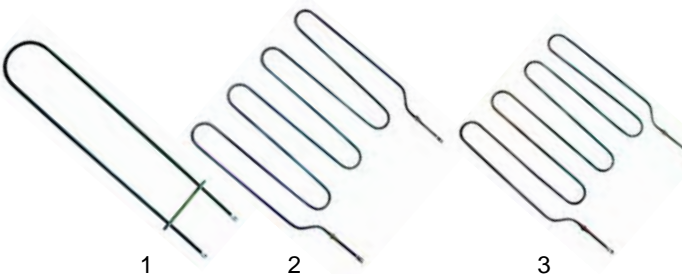

## Pizza-Öfen (Elektro)

Abb.	B.-Nr.	Beschreibung	Gerätetyp	Vergl.-Nr.
1	416433	2000W/230V (oben + mitte)	Baby	ME0000021
1	416434	1600W/230V (unten)		ME0000020
2	415825	600W/400V		
3	415588	800W/400V		

Abb.	Bestell-Nr.	Beschreibung	Gerätetyp	Vergl.-Nr.
1	415916	800W/230V (oben)	Micro	
1	415677	600W/230V (unten)		
2	418053	1500W/230V (oben)		ME0000026
3	418052	800W/230V (unten)		ME0000025