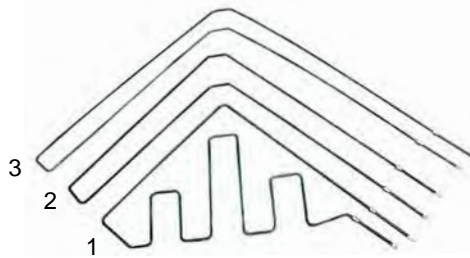

C  
Passend für Cuppone

Abb.	Bestell-Nr.	Beschreibung	Gerätetyp	Vergl.-Nr.
1	418214	2600W, oben/vorne	Evolution	ME0000100
2	418213	2400W, oben/mittig		ME0000101
3	418212	2400W, oben/unten		ME0000102

Abb.	Bestell-Nr.	Beschreibung	Gerätetyp	Vergl.-Nr.
1	418219	1600W, unten/vorne	Evolution	ME0000105
2	418220	1400W, unten/mittig		ME0000106
3	418221	1400W, unten/hinten		ME0000107