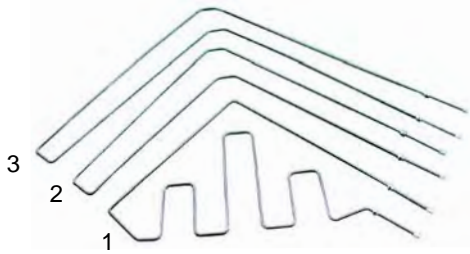

C  
Passend für Cuppone

Abb.	Bestell-Nr.	Beschreibung	Gerätetyp	Vergl.-Nr.
1	418214	2600W, oben/vorne	Evolution	ME0000100
2	418213	2400W, oben/mittig		ME0000101
3	418212	2400W, oben/unten		ME0000102

Abb.	Bestell-Nr.	Beschreibung	Gerätetyp	Vergl.-Nr.
1	418219	1600W, unten/vorne	Evolution	ME0000105
2	418220	1400W, unten/mittig		ME0000106
3	418221	1400W, unten/hinten		ME0000107