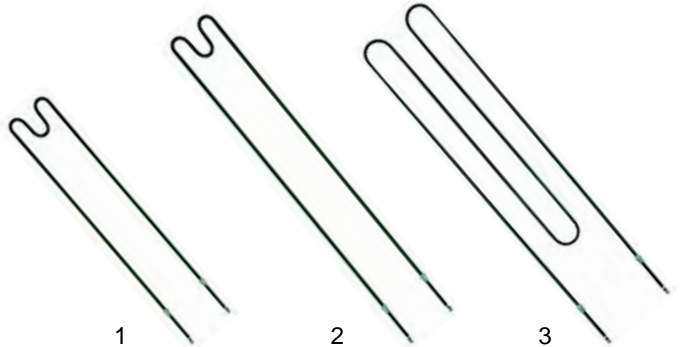

Abb.	Bestell.-Nr.	Beschreibung	Gerätetyp	Vergl.-Nr.
1	415939	600W/230V (unten)	P4, P44, PA4, PA24	ME0000000
1	415940	800W/230V (oben)		ME0000001
2	415678	1000W/230V (unten)	P6, P66, PA6, PA26	ME0000002
2	415917	1400W/230V (oben)		ME0000003
3	415918	1500W/230V (unten)	P9, P99, PA9, PA29	ME0000004
3	415919	2000W/230V (oben)		ME0000005