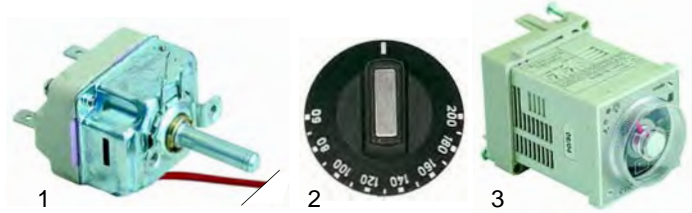

Abb.	Bestell-Nr.	Beschreibung	Gerätetyp	Vergl.-Nr.
1	418047	1600W/230V	P30/Elektronik	ME0000040
2	418048	1600W/230V	P35/Elektronik	ME0000041
3	418049	2200W/230V	P40/Elektronik	ME0000042

Abb.	Bestell-Nr.	Beschreibung	Gerätetyp	Vergleichs-Nr.
1	375273	Thermostat	P_Mech.	ME0000303, ME0000304
2	110243	Knebel		MP0000003
3	360104	Timer	Universal	ME0000571