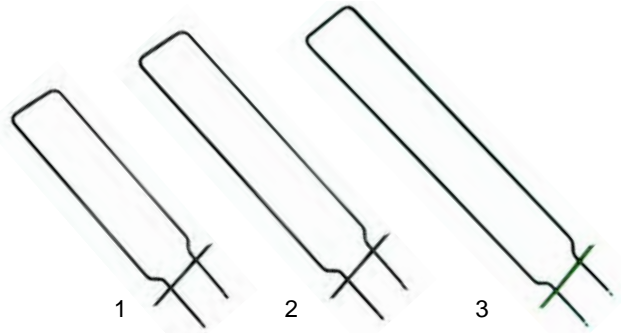

## Pizza-Öfen (Elektro)

Abb.	B.-Nr.	Beschreibung	Gerätetyp	Vergl.-Nr.
1	416433	2000W/230V (oben + mitte)	Baby	ME0000021
1	416434	1600W/230V (unten)		ME0000020
2	415825	600W/400V		
3	415588	800W/400V		

Abb.	Bestell-Nr.	Beschreibung	Gerätetyp	Vergl.-Nr.
1	415916	800W/230V (oben)	Micro	
1	415677	600W/230V (unten)		
2	418053	1500W/230V (oben)		ME0000026
3	418052	800W/230V (unten)		ME0000025