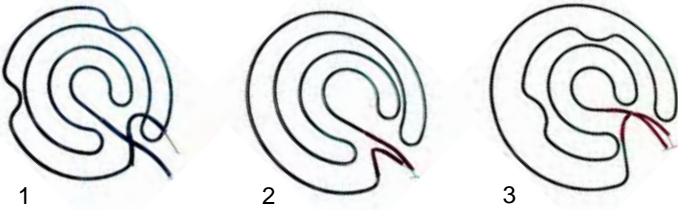

## Pizzapressen

Abb.	Bestell-Nr.	Beschreibung	Gerätetyp	Vergleichs-Nr.
1	416441	1500W/230V	P33	ME0000035
2	416442	2000W/230V	P45/Mech.	ME0000036

Abb.	Bestell-Nr.	Beschreibung	Gerätetyp	Vergleichs-Nr.
1	401144	Frontfolie		ADNM00220
2	379568	Elektrothermostat	P_Elektronik	ME0000299
3	379062	Sonde		ME0000402