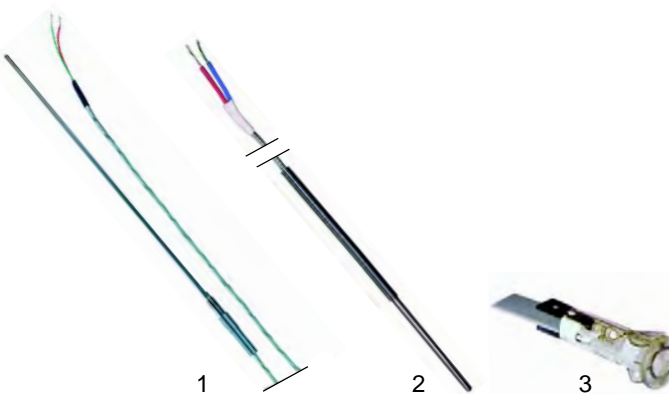

Abb.	Bestell-Nr.	Beschreibung	Gerätetyp	Vergleichs-Nr.
1	359022	Fassung	VIP	57152
2	359612	Lampe		57153
3	359724	Linsennippel		61004

Abb.	Bestell-Nr.	Beschreibung	Gerätetyp	Vergleichs-Nr.
1	379598	Regler		ME0000299
2	379051	Fühler	Evolution (mechanisch)	ME0000400
3	359035	Signallampe		ME0000321