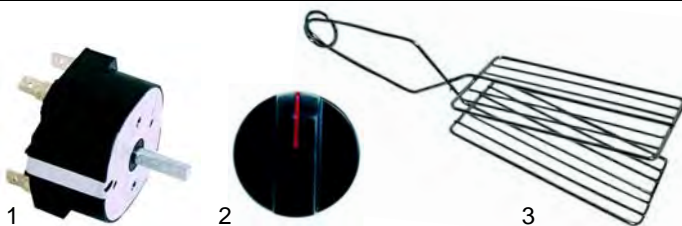

## Toaster

Abb.	Bestell-Nr.	Beschreibung	Gerätetyp	Vergleichs-Nr.
1	416174	450W/75V		8075
2	693055	Isoliersatz	F6, F12	8026
3	345975	Schalter		15849

Abb.	Bestell-Nr.	Beschreibung	Gerätetyp	Vergleichs-Nr.
1	350032	Timer		8030
2	110526	Knebel		8029
3	690010	Zange		8008

## Crêpes-Geräte

Abb.	Bestell-Nr.	Beschreibung	Gerätetyp	Vergl.-Nr.
1	416636	2000W/230V		6006
2	359139	Signallampe	X1, X2	10711/B
3	390187	Sicherheitsthermostat		6011

Abb.	Bestell-Nr.	Beschreibung	Gerätetyp	Vergleichs-Nr.
1	300124	Schalter		9564
2	375002	Thermostat		9010
3	110526	Knebel		8029

## Kontaktgrills

Abb.	Bestell-Nr.	Beschreibung	Gerätetyp	Vergl.-Nr.
1	416038	800W/230V (oben)		906/A
1	416039	900W/230V (unten)	XAR, XAL, XBM, XBR, XBL	909/A
2	416197	1000W/230V (oben)		9716
2	416198	1200W/230V (unten)		9717
3	416176	1000W/230V (oben)	XAR2, XAL2	9561
3	416177	1200W/230V (unten)		9562