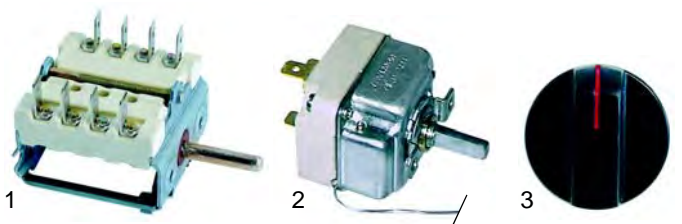

## Toaster

Abb.	Bestell-Nr.	Beschreibung	Gerätetyp	Vergleichs-Nr.
1	416174	450W/75V		8075
2	693055	Isoliersatz	F6, F12	8026
3	345975	Schalter		15849

Abb.	Bestell-Nr.	Beschreibung	Gerätetyp	Vergleichs-Nr.
1	350032	Timer		8030
2	110526	Knebel		8029
3	690010	Zange		8008

## Crêpes-Geräte

Abb.	Bestell-Nr.	Beschreibung	Gerätetyp	Vergl.-Nr.
1	416636	2000W/230V		6006
2	359139	Signallampe	X1, X2	10711/B
3	390187	Sicherheitsthermostat		6011

Abb.	Bestell-Nr.	Beschreibung	Gerätetyp	Vergleichs-Nr.
1	300124	Schalter		9564
2	375002	Thermostat		9010
3	110526	Knebel		8029

## Kontaktgrills

Abb.	Bestell-Nr.	Beschreibung	Gerätetyp	Vergl.-Nr.
1	416038	800W/230V (oben)		906/A
1	416039	900W/230V (unten)	XAR, XAL, XBM, XBR, XBL	909/A
2	416197	1000W/230V (oben)		9716
2	416198	1200W/230V (unten)		9717
3	416176	1000W/230V (oben)	XAR2, XAL2	9561
3	416177	1200W/230V (unten)		9562