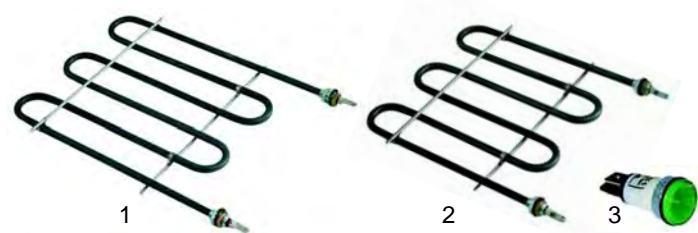

Abb.	Bestell-Nr.	Beschreibung	Gerätetyp	Vergl.-Nr.
1	359139	Signallampe		10711/B
2	390187	Sicherheitsthermostat	XAR, XAL, XBM, XBR, XBL, XAR2, XAL2	6011
3	300124	Schalter		9564
4	375002	Thermostat		9010
5	110526	Knebel		8029

## Salamander

Abb.	Bestell-Nr.	Beschreibung	Gerätetyp	Vergl.-Nr.
1	416646	2000W/230V	S1	9113
2	416647	2000W/230V	S2	9153
3	359027	Signallampe	S1, S2	9108

Abb.	Bestell-Nr.	Beschreibung	Gerätetyp	Vergl.-Nr.
1	380015	Energieregler		9107
2	110078	Knebel	S1, S2	9104
3	110565	Symbol		9106