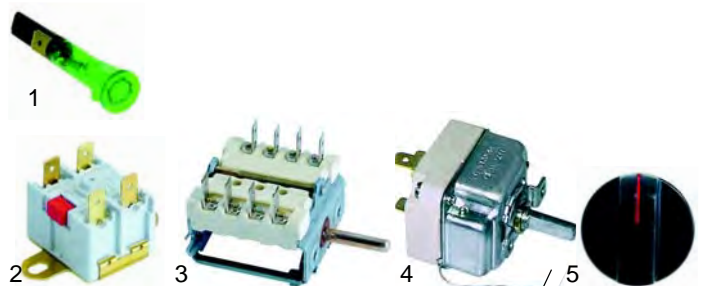

## Crêpes-Geräte

Abb.	Bestell-Nr.	Beschreibung	Gerätetyp	Vergl.-Nr.
1	416636	2000W/230V		6006
2	359139	Signallampe	X1, X2	10711/B
3	390187	Sicherheitsthermostat		6011

Abb.	Bestell-Nr.	Beschreibung	Gerätetyp	Vergleichs-Nr.
1	300124	Schalter		9564
2	375002	Thermostat		9010
3	110526	Knebel		8029

## Kontaktgrills

Abb.	Bestell-Nr.	Beschreibung	Gerätetyp	Vergl.-Nr.
1	416038	800W/230V (oben)		906/A
1	416039	900W/230V (unten)	XAR, XAL, XBM, XBR, XBL	909/A
2	416197	1000W/230V (oben)		9716
2	416198	1200W/230V (unten)		9717
3	416176	1000W/230V (oben)	XAR2, XAL2	9561
3	416177	1200W/230V (unten)		9562

Abb.	Bestell-Nr.	Beschreibung	Gerätetyp	Vergl.-Nr.
1	359139	Signallampe		10711/B
2	390187	Sicherheitsthermostat	XAR, XAL, XBM, XBR, XBL, XAR2, XAL2	6011
3	300124	Schalter		9564
4	375002	Thermostat		9010
5	110526	Knebel		8029

## Salamander

Abb.	Bestell-Nr.	Beschreibung	Gerätetyp	Vergl.-Nr.
1	416646	2000W/230V	S1	9113
2	416647	2000W/230V	S2	9153
3	359027	Signallampe	S1, S2	9108

Abb.	Bestell-Nr.	Beschreibung	Gerätetyp	Vergl.-Nr.
1	380015	Energieregler		9107
2	110078	Knebel	S1, S2	9104
3	110565	Symbol		9106