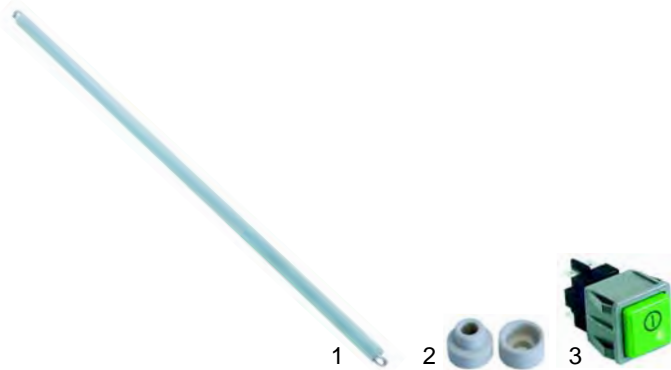

## Toaster

Abb.	Bestell-Nr.	Beschreibung	Gerätetyp	Vergleichs-Nr.
1	416174	450W/75V		8075
2	693055	Isoliersatz	F6, F12	8026
3	345975	Schalter		15849

Abb.	Bestell-Nr.	Beschreibung	Gerätetyp	Vergleichs-Nr.
1	350032	Timer		8030
2	110526	Knebel		8029
3	690010	Zange		8008

## Crêpes-Geräte

Abb.	Bestell-Nr.	Beschreibung	Gerätetyp	Vergl.-Nr.
1	416636	2000W/230V		6006
2	359139	Signallampe	X1, X2	10711/B
3	390187	Sicherheitsthermostat		6011

Abb.	Bestell-Nr.	Beschreibung	Gerätetyp	Vergleichs-Nr.
1	300124	Schalter		9564
2	375002	Thermostat		9010
3	110526	Knebel		8029