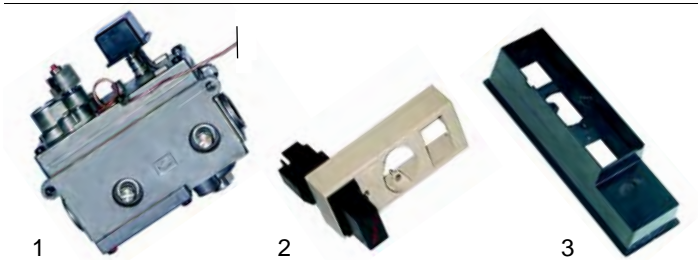

F Friteusen (Gas)

Passend für Elframo

Abb.	Bestell-Nr.	Beschreibung	Gerätetyp	Vergleichs-Nr.
1	105382	Brenner	GM10/20/25	15100001
2	105383	Brenner	GM2532/ GMD2532	15100003
3	105384	Brenner	GM2542/ GMD2542	15100004

Abb.	Bestell-Nr.	Beschreibung	Gerätetyp	Ver.-Nr.
1	101434	Miniregler	Universal	00032390
2	101136	Abdeckung mit Piezozünder		00032410
3	101774	Abdeckung		00032420

Abb.	Bestell-Nr.	Beschreibung	Gerätetyp	Vergleichs-Nr.
1	102105	Sensor	Universal	16100030
2	100001	Piezozünder		00032460
3	110068	Knebel		16100003