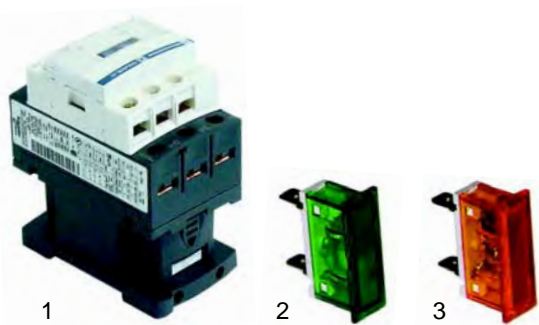

Abb.	Best.-Nr.	Beschreibung	Gerätetyp	Vergl.-Nr.
1	390091	Sicherheitsthermostat	Universal	3228, 22150001
2	390057	Thermostat, 3-polig		3227, 22160001
3	110006	Knebel, 60mm		00033250

Abb.	Bestell-Nr.	Beschreibung	Gerätetyp	Vergl.-Nr.
1	380479	Schutz		25130028, 00006210, 00006280
2	359233	Signallampe, 400V	Universal	3320, 28110001, 00003320
3	359234	Signallampe, 400V		3321, 28110002, 00003321

Körbe

Abb.	Bestell-Nr.	Beschreibung	Gerätetyp	Vergleichs-Nr.
1	970190	Korb 1/1	EB6	00030560
2	970191	Korb 1/1	EB8	00030570
3	970193	Korb 1/2	EB12, EM12	00030581

Abb.	Bestell.-Nr.	Beschreibung	Gerätetyp	Vergleichs.-Nr.
1	970192	Korb 1/4	EB12, EM12	00030580
2	970282	Korb 1/1	EB18	00030630
3	970279	Korb 1/2	EM20	00030591 00035843