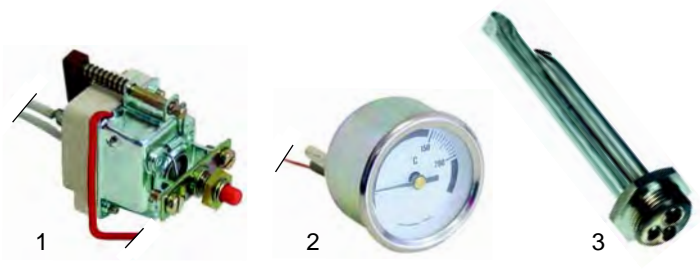

Abb.	Bestell-Nr.	Beschreibung	Gerätetyp	Vergleichs-Nr.
1	100049	Zünderbrenner	GM10/20,	00032790
2	100701	Zündkerze	GM25/35,	33110001
3	100025	Zündkabel	GM50	-

Abb.	Bestell-Nr.	Beschreibung	Gerätetyp	Vergl.-Nr.
1	375178	Sicherheitsthermostat	Universal	22170001
2	541303	Thermometer, 250°C		32100002
3	550139	Tauchhülse 3fach		00030500

Abb.	Bestell-Nr.	Beschreibung	Gerätetyp	Vergleichs-Nr.
1	970277	Korb 1/2	GM2532,	00035842
2	970278	Korb 1/1	GMD2532	00035805
3	970279	Korb 1/2	GM2542,	00035843
4	970281	Korb 1/1	GMD2542	00035806

Friteusen (Elektro)