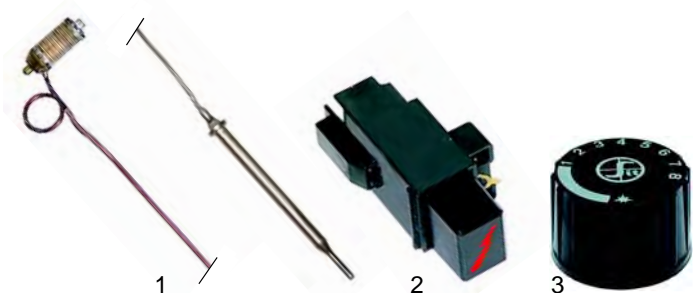

F Friteusen (Gas)

Passend für Elframo

Abb.	Bestell-Nr.	Beschreibung	Gerätetyp	Vergleichs-Nr.
1	105382	Brenner	GM10/20/25	15100001
2	105383	Brenner	GM2532/ GMD2532	15100003
3	105384	Brenner	GM2542/ GMD2542	15100004

Abb.	Bestell-Nr.	Beschreibung	Gerätetyp	Ver.-Nr.
1	101434	Miniregler	Universal	00032390
2	101136	Abdeckung mit Piezozünder		00032410
3	101774	Abdeckung		00032420

Abb.	Bestell-Nr.	Beschreibung	Gerätetyp	Vergleichs-Nr.
1	102105	Sensor	Universal	16100030
2	100001	Piezozünder		00032460
3	110068	Knebel		16100003

Abb.	Bestell-Nr.	Beschreibung	Gerätetyp	Ver.-Nr.
1	110878	Knebel	GM2532, GMD2532, GM2542, GMD2542	00035809
2	100005	Piezozünder		33100003
3	100046	Zünderbrenner		33120005

Abb.	Bestell-Nr.	Beschreibung	Gerätetyp	Ver.-Nr.
1	100706	Zündkerze	GM2532, GMD2532,	33110002
2	100015	Zündkabel	GM2542, GMD2542	30140002
3	102069	Thermoelement	Universal	17100001