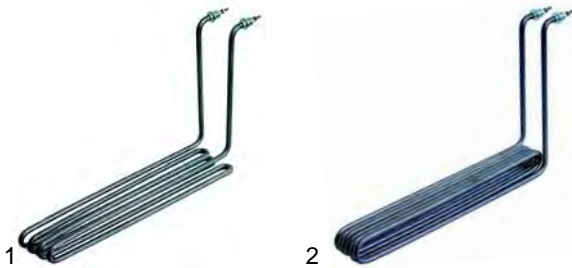

Abb.	Bestell-Nr.	Beschreibung	Gerätetyp	Vergl.-Nr.
1	416782	3300W/230V	EM20 (9,9kW)	00033151
2	416783	5500W/230V	EM20 (15kW)	00033154, 00033155