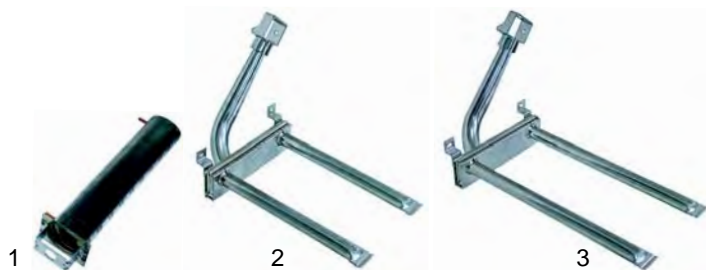

F Friteusen (Gas)

Passend für Elframo

Abb.	Bestell-Nr.	Beschreibung	Gerätetyp	Vergleichs-Nr.
1	105382	Brenner	GM10/20/25	15100001
2	105383	Brenner	GM2532/ GMD2532	15100003
3	105384	Brenner	GM2542/ GMD2542	15100004

Abb.	Bestell-Nr.	Beschreibung	Gerätetyp	Ver.-Nr.
1	101434	Miniregler	Universal	00032390
2	101136	Abdeckung mit Piezozünder		00032410
3	101774	Abdeckung		00032420

Abb.	Bestell-Nr.	Beschreibung	Gerätetyp	Vergleichs-Nr.
1	102105	Sensor	Universal	16100030
2	100001	Piezozünder		00032460
3	110068	Knebel		16100003