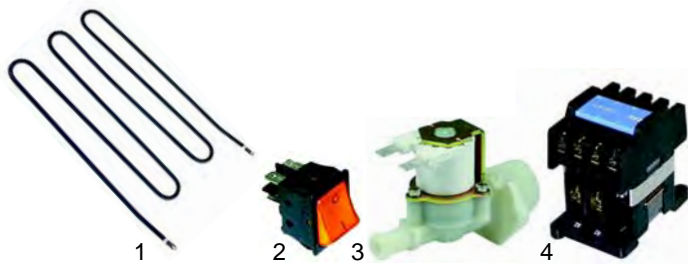

Bainmarie (Elektro)

Abb.	Bestell-Nr.	Beschreibung	Gerätetyp	Vergl.-Nr.
1	418344	1200W/230V	Universal	3710003
2	301018	Taster	2300	3700102
3	374017	Magnetventil	(Wasserfüllung)	3740017
4	380211	Schütz	ab 3x1/1	3700037

Abb.	Bestell-Nr.	Beschreibung	Gerätetyp	Vergleichs-Nr.
1	375381	Thermostat		3700002
2	300091	Vorsatzschalter	Universal	3700003
3	111934	Knebel		3700057
4	359387	Signallampe		3760002

Bainmarie (Mechanik)

Abb.	Bestell-Nr.	Beschreibung	Gerätetyp	Vergleichs-Nr.
1	515060	Auslaufventil		3600034
2	518349	Dichtung	Universal	3600035
3	695270	Überlaufrohr		2300567

Abb.	Bestell-Nr.	Beschreibung	Gerätetyp	Vergleichs-Nr.
1	693483	Einlaufventil		3600032
2	514360	Kugelhahn	Universal	3600259
3	541413	Thermometer		3700039