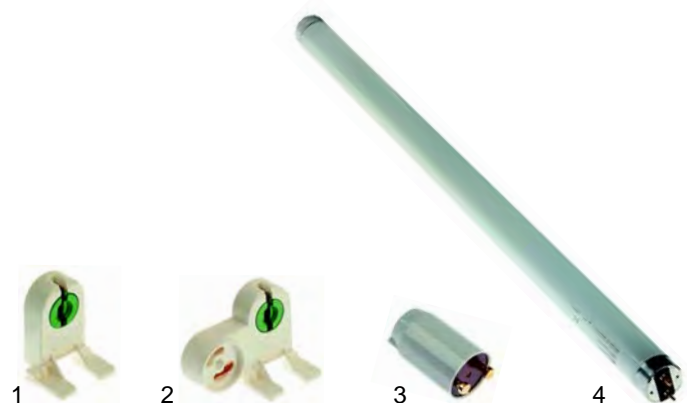

Beleuchtungsbrücken (Elektro)

Abb.	Bestell-Nr.	Beschreibung	Gerätetyp	Vergl.-Nr.
1	300125	Schalter	Universal	3700100
2	401440	Vorschaltgerät, 15W		3760020
2	401141	Vorschaltgerät, 30W		3760021
2	401142	Vorschaltgerät, 36-40W		3760022

Abb.	Bestell-Nr.	Beschreibung	Gerätetyp	Vergl.-Nr.
1	359389	Fassung	Universal	3760023
2	359388	Fassung/Starter		3760024
3	380467	Starter		3760028
4	359383	Lampe, 15W		3760025
4	359372	Lampe, 30W	3760027	
4	359386	Lampe, 36W	3760026	