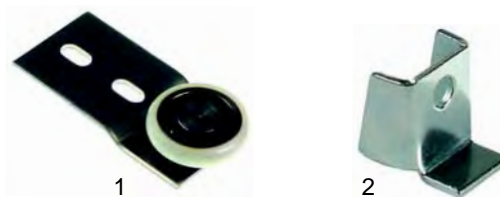

Wärmeschränke (Mechanik)

Abb.	Bestell-Nr.	Beschreibung	Gerätetyp	Vergl.-Nr.
1	690955	Schiebetür/Gleitlager	Universal	2330706
2	693481	Bodenhalter		3380001

Wärmebrücken (Elektro)

Abb.	Bestell-Nr.	Beschreibung	Gerätetyp	Vergleichs-Nr.
1	300125	Schalter	Universal	3700100
2	418346	400W/230V		3710022