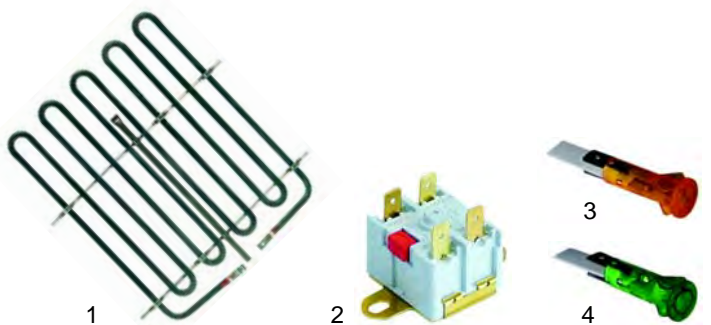

Abb.	Bestell-Nr.	Beschreibung	Gerätetyp	Vergl.-Nr.
1	416148	800W/230V (unten)	Serie „E“ Serie „S“	PR10013
1	416145	1000W/230V (unten)		PR10003
2	416146	1200W/230V (unten)		PR103/1

Abb.	Bestell-Nr.	Beschreibung	Gerätetyp	Vergl.-Nr.
1	416173	850W/230V (unten)	DLV, DLA	PR13007
2	390187	Sicherheitsthermostat	Serie „E“/„S“, DLV, DLA	PR10015
3	359140	Signallampe		PR10010
4	359139	Signallampe		PR10006

Abb.	Bestell-Nr.	Beschreibung	Gerätetyp	Vergl.-Nr.
1	375002	Thermostat, 300°C	Serie „E“/„S“	PR10009
2	375253	Thermostat, 480°C	Ceran DLV	PR13012
3	300124	Schalter	Serie „E“/DLV	PR10007
4	110374	Knebel	DLV, Stahl DLA	PR10008