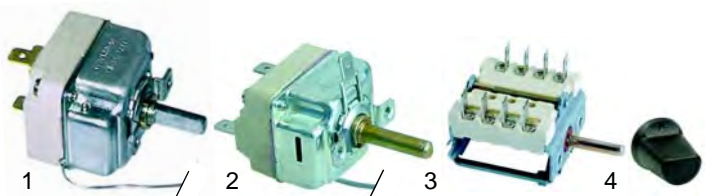

Toaster

Abb.	Bestell-Nr.	Beschreibung	Gerätetyp	Vergleichs-Nr.
1	416142	800W/230V	P2/P4	P40004
2	416143	1000W/230V	P3/P6	P404/1
3	416144	300W/115	Maxigrill	PR4G015

Kontaktgrill

Abb.	Bestell-Nr.	Beschreibung	Gerätetyp	Vergl.-Nr.
1	416145	1000W/230V (oben)	Serie „E“ Serie „S“	PR10003
2	416146	1200W/230V (oben)		PR103/1
3	416147	1500W/230V		PR103/2

Abb.	Bestell-Nr.	Beschreibung	Gerätetyp	Vergl.-Nr.
1	416148	800W/230V (unten)	Serie „E“ Serie „S“	PR10013
1	416145	1000W/230V (unten)		PR10003
2	416146	1200W/230V (unten)		PR103/1

Abb.	Bestell-Nr.	Beschreibung	Gerätetyp	Vergl.-Nr.
1	416173	850W/230V (unten)	DLV, DLA	PR13007
2	390187	Sicherheitsthermostat	Serie „E“/„S“, DLV, DLA	PR10015
3	359140	Signallampe		PR10010
4	359139	Signallampe		PR10006

Abb.	Bestell-Nr.	Beschreibung	Gerätetyp	Vergl.-Nr.
1	375002	Thermostat, 300°C	Serie „E“/„S“	PR10009
2	375253	Thermostat, 480°C	Ceran DLV	PR13012
3	300124	Schalter	Serie „E“/DLV	PR10007
4	110374	Knebel	DLV, Stahl DLA	PR10008

Abb.	Bestell-Nr.	Beschreibung	Gerätetyp	Vergl.-Nr.
1	700170	Feder, 3,8mm	Serie „S“, DLA	PR10012
2	700171	Feder, 3,2mm	Serie „E“, OLV	PR13032

Crêpes-Geräte (Gas)

Abb.	Bestell-Nr.	Beschreibung	Gerätetyp	Vergl.-Nr.
1	104288	Brennerdeckel		PR3G029
2	105086	Brennerring	G400D,	PR3G030
3	105087	Brenner	G400S	PR3G031
4	104289	Brennertasse		PR3G032