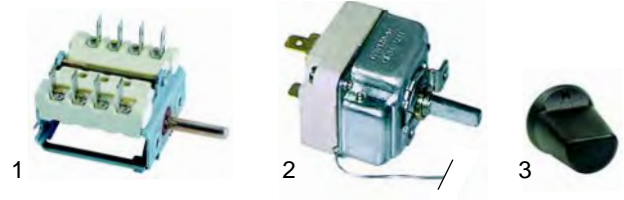

Crêpes-Geräte (Elektro)

Abb.	Bestell-Nr.	Beschreibung	Gerätetyp	Vergl.-Nr.
1	416636	2000W/230V		PR30001
2	390187	Sicherheitsthermostat		PR10015
3	359140	Signallampe	D3S	PR10010
4	359139	Signallampe		PR10006