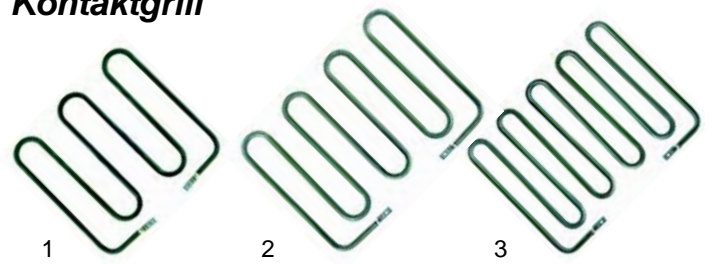

Toaster

Abb.	Bestell-Nr.	Beschreibung	Gerätetyp	Vergleichs-Nr.
1	416142	800W/230V	P2/P4	P40004
2	416143	1000W/230V	P3/P6	P404/1
3	416144	300W/115	Maxigrill	PR4G015

Kontaktgrill

Abb.	Bestell-Nr.	Beschreibung	Gerätetyp	Vergl.-Nr.
1	416145	1000W/230V (oben)	Serie „E“ Serie „S“	PR10003
2	416146	1200W/230V (oben)		PR103/1
3	416147	1500W/230V		PR103/2