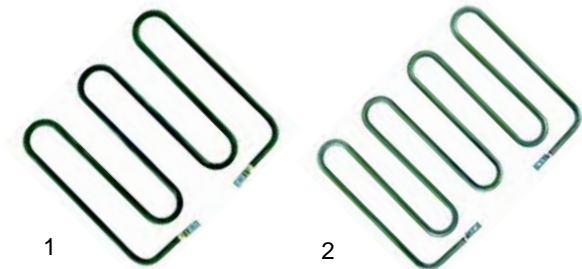

Toaster

Abb.	Bestell-Nr.	Beschreibung	Gerätetyp	Vergleichs-Nr.
1	416142	800W/230V	P2/P4	P40004
2	416143	1000W/230V	P3/P6	P404/1
3	416144	300W/115	Maxigrill	PR4G015

Kontaktgrill

Abb.	Bestell-Nr.	Beschreibung	Gerätetyp	Vergl.-Nr.
1	416145	1000W/230V (oben)	Serie „E“ Serie „S“	PR10003
2	416146	1200W/230V (oben)		PR103/1
3	416147	1500W/230V		PR103/2