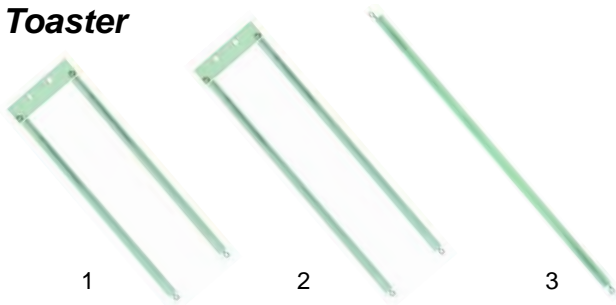

Toaster

Abb.	Bestell-Nr.	Beschreibung	Gerätetyp	Vergleichs-Nr.
1	416142	800W/230V	P2/P4	P40004
2	416143	1000W/230V	P3/P6	P404/1
3	416144	300W/115	Maxigrill	PR4G015

Kontaktgrill

Abb.	Bestell-Nr.	Beschreibung	Gerätetyp	Vergl.-Nr.
1	416145	1000W/230V (oben)	Serie „E“ Serie „S“	PR10003
2	416146	1200W/230V (oben)		PR103/1
3	416147	1500W/230V		PR103/2