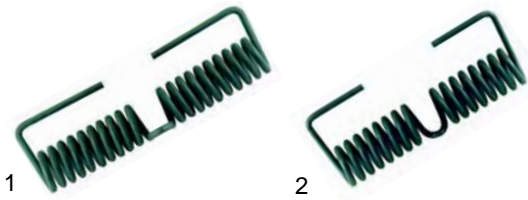

Abb.	Bestell-Nr.	Beschreibung	Gerätetyp	Vergl.-Nr.
1	390187	Sicherheitsthermostat	P2/P3/P4/P6, Maxigrill	PR10015
2	360149	Timer		PR40014
3	110889	Knebel		PR40016

Pos.	Bestell-Nr.	Beschreibung	Gerätetyp	Vergleichs-Nr.
1	693047	Isolierteil		PR405/6 PR405/7

Abb.	Bestell-Nr.	Beschreibung	Gerätetyp	Vergl.-Nr.
1	700170	Feder, 3,8mm	Serie „S“, DLA	PR10012
2	700171	Feder, 3,2mm	Serie „E“, OLV	PR13032

Crêpes-Geräte (Gas)

Abb.	Bestell-Nr.	Beschreibung	Gerätetyp	Vergl.-Nr.
1	104288	Brennerdeckel		PR3G029
2	105086	Brennerring	G400D,	PR3G030
3	105087	Brenner	G400S	PR3G031
4	104289	Brennertasse		PR3G032