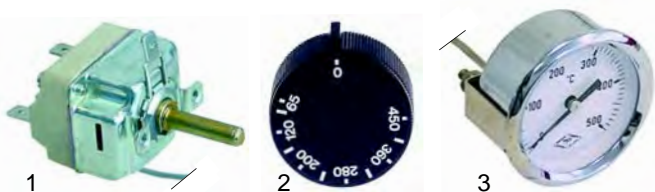

Abb.	Bestell-Nr.	Beschreibung	Typ	Vergleichs-Nr.
1	101187	Novasitventil mV	Gas	VALV 820
2	100110	Zündbrenner		GR Pilota
3	102116	Thermogenerator		TERMOG

Abb.	Bestell-Nr.	Beschreibung	Typ	Vergleichs-Nr.
1	415947	3500W/230V	6292/2	RES6292
2	415959	1750W/230V	92/2	RES92

Abb.	Bestell-Nr.	Beschreibung	Typ	Vergleichs-Nr.
1	100013	Piezozünder	Gas	ALLEND
2	102180	Zündkabel		CAVOACC
3	102044	Thermoelement		TC1200MM
4	100707	Zündkerze		CANDELA

Abb.	Bestell-Nr.	Beschreibung	Typ	Vergleichs-Nr.
1	375247	Thermostat, 1-polig	Universal	EGO50092
2	n.m.l.	Thermostat, 3-polig		EGO500
3	375027	Thermostat, 3-polig		EGO500
4	110248	Knebel		MANTER

Abb.	Bestell-Nr.	Beschreibung	Typ	Vergleichs-Nr.
1	375253	Thermostat	Gas	EGO50092
2	111935	Knebel		MANTER
3	541054	Thermometer		TER500

Abb.	Bestell-Nr.	Beschreibung	Typ	Vergleichs-Nr.
1	301013	Schalter (Licht)	Universal	INTLUCE
2	359690	Fassung		PORTLAM27
3	359614	Lampe E27, 40W		LAME27