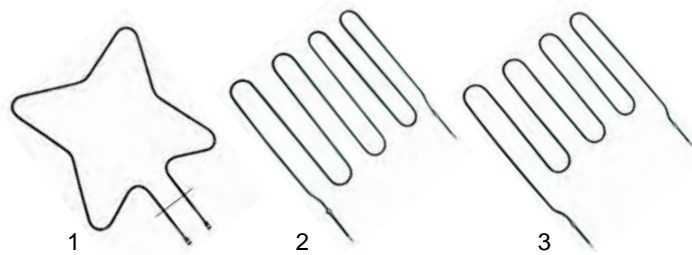

## Pizzaöfen (Gas)

Abb.	Bestell-Nr.	Beschreibung	Typ	Vergleichs-Nr.
1	105932	Brenner/rechts	Gas	BRUC DX
2	105933	Brenner/links		BRUC SX

Abb.	Bestell-Nr.	Beschreibung	Typ	Vergleichs-Nr.
1	418347	1500W/230V	47	RES47
2	415941	2000W/230V	50/2	RES50
3	415942	2300W/230V	62/2	RES62

Abb.	Bestell-Nr.	Beschreibung	Typ	Vergleichs-Nr.
1	693485	Fensterglas, 250x103x5mm	Universal	V25x10x4
2	693487	Türgriff		MANMS180
3	693488	Griff		SFERAS40

Abb.	Bestell-Nr.	Beschreibung	Typ	Vergleichs-Nr.
1	850096	Schamottstein, 300x300x20mm	62, 6292,92	REF62
2	850097	Schamottstein, 500x500x20mm	50	REF50