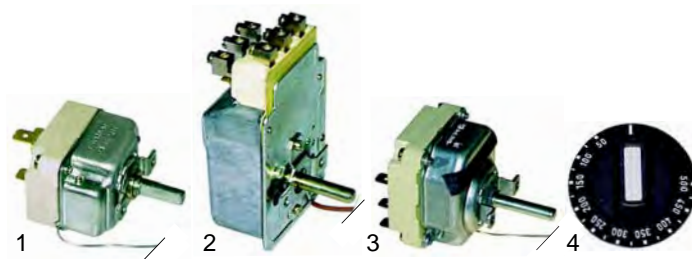

Abb.	Bestell-Nr.	Beschreibung	Typ	Vergleichs-Nr.
1	100013	Piezozünder	Gas	ALLEND
2	102180	Zündkabel		CAVOACC
3	102044	Thermoelement		TC1200MM
4	100707	Zündkerze		CANDELA

Abb.	Bestell-Nr.	Beschreibung	Typ	Vergleichs-Nr.
1	375247	Thermostat, 1-polig	Universal	EGO50092
2	n.m.l.	Thermostat, 3-polig		EGO500
3	375027	Thermostat, 3-polig		EGO500
4	110248	Knebel		MANTER

Abb.	Bestell-Nr.	Beschreibung	Typ	Vergleichs-Nr.
1	375253	Thermostat	Gas	EGO50092
2	111935	Knebel		MANTER
3	541054	Thermometer		TER500

Abb.	Bestell-Nr.	Beschreibung	Typ	Vergleichs-Nr.
1	301013	Schalter (Licht)	Universal	INTLUCE
2	359690	Fassung		PORTLAM27
3	359614	Lampe E27, 40W		LAME27