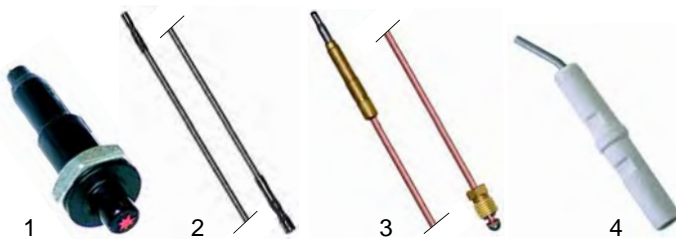

Abb.	Bestell-Nr.	Beschreibung	Typ	Vergleichs-Nr.
1	101187	Novasitventil mV	Gas	VALV 820
2	100110	Zündbrenner		GR Pilota
3	102116	Thermogenerator		TERMOG

Abb.	Bestell-Nr.	Beschreibung	Typ	Vergleichs-Nr.
1	415947	3500W/230V	6292/2	RES6292
2	415959	1750W/230V	92/2	RES92

Abb.	Bestell-Nr.	Beschreibung	Typ	Vergleichs-Nr.
1	100013	Piezozünder	Gas	ALLEND
2	102180	Zündkabel		CAVOACC
3	102044	Thermoelement		TC1200MM
4	100707	Zündkerze		CANDELA

Abb.	Bestell-Nr.	Beschreibung	Typ	Vergleichs-Nr.
1	375247	Thermostat, 1-polig	Universal	EGO50092
2	n.m.l.	Thermostat, 3-polig		EGO500
3	375027	Thermostat, 3-polig		EGO500
4	110248	Knebel		MANTER

Abb.	Bestell-Nr.	Beschreibung	Typ	Vergleichs-Nr.
1	375253	Thermostat	Gas	EGO50092
2	111935	Knebel		MANTER
3	541054	Thermometer		TER500

Abb.	Bestell-Nr.	Beschreibung	Typ	Vergleichs-Nr.
1	301013	Schalter (Licht)	Universal	INTLUCE
2	359690	Fassung		PORTLAM27
3	359614	Lampe E27, 40W		LAME27

Abb.	Bestell-Nr.	Beschreibung	Typ	Vergleichs-Nr.
1	540238	Griff	Gas	IMPULCIL
2	700551	Bügelgriff		MANGAS

Abb.	Bestell-Nr.	Beschreibung	Typ	Vergl.-Nr.
1	693486	Glasscheibe (Beleuchtung), 81 x 81 x 4mm	Universal	VETRO85
2	359019	Signallampe		LAM10mmR
3	380479	Schütz	92/1	CONT220V