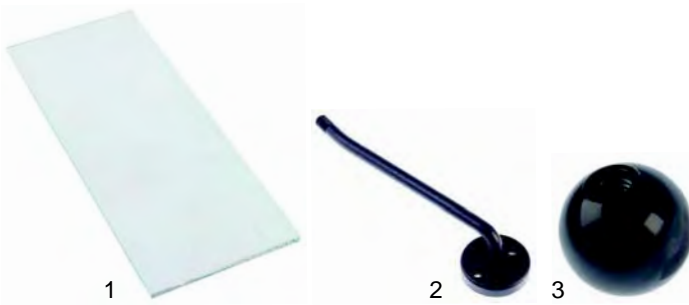

Abb.	Bestell-Nr.	Beschreibung	Typ	Vergleichs-Nr.
1	540238	Griff	Gas	IMPULCIL
2	700551	Bügelgriff		MANGAS

Abb.	Bestell-Nr.	Beschreibung	Typ	Vergl.-Nr.
1	693486	Glasscheibe (Beleuchtung), 81 x 81 x 4mm	Universal	VETRO85
2	359019	Signallampe		LAM10mmR
3	380479	Schütz	92/1	CONT220V