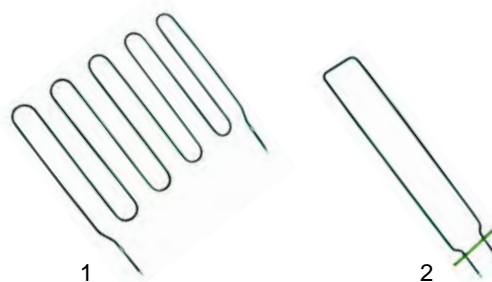

Abb.	Bestell-Nr.	Beschreibung	Typ	Vergleichs-Nr.
1	415947	3500W/230V	6292/2	RES6292
2	415959	1750W/230V	92/2	RES92