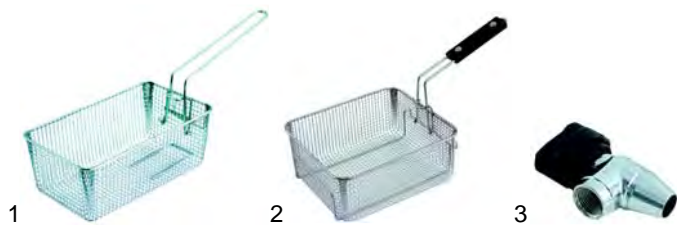

Friteusen

Abb.	Bestell-Nr.	Beschreibung	Typ	Ver.-Nr.
1	416641	2000W/230V	FT4/44	C01116
2	416642	3250W/230V	FT8/88, SF9/99	C01117
3	375195	Sicherheitsthermostat	FT4/44, FT8/88,	C01110
4	345255	Mikroschalter	SF9/99	C01109