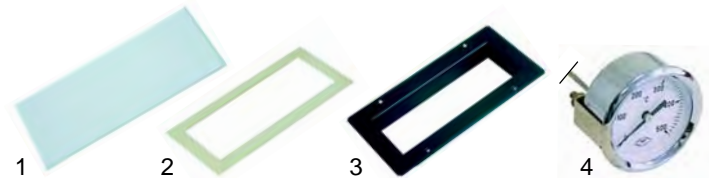

Abb.	Best.-Nr.	Beschreibung	Typ	Ver.-Nr.
1	850051	Schamottstein, 500x500x18mm	Mini	C01207
2	850052	Schamottstein, 610x610x18mm	FME4/44	C01274

Abb.	Bestell-Nr.	Beschreibung	Typ	V.-Nr.
1	850053	Schamottstein, 910x610x18mm	FME6/66, FME9/99	C01275
2	850054	Schamottstein, 910x450x18mm	FM9/99	C01276

Abb.	Bestell-Nr.	Beschreibung	Typ	Vergleichs-Nr.
1	359660	Backofenlampe/kpl.		C03654
2	359701	Fassung	FME4/44,	C01271
3	359612	Lampe	FME6/66, FME9/99	C01272
4	359661	Linse		C01273

Abb.	Bestell-Nr.	Beschreibung	Typ	Vergleichs-Nr.
1	375247	Thermostat	Mini,	C03601
2	110248	Knebel	FME4/44,	C03611
3	359140	Signallampe	FME6/66, FME9/99	32W2970
4	301012	Schalter		C01269