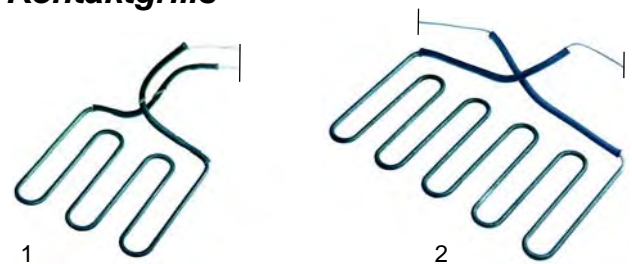

Abb.	Bestell-Nr.	Beschreibung	Typ	Vergleichs-Nr.
1	693100	Fensterglas		C01200
2	693101	Dichtung		C01262
3	693102	Rahmen		C01263
4	541054	Thermometer, 500°C		C01270

Kontaktgrills

Abb.	B.-Nr.	Beschreibung	Typ	V.-Nr.
1	416012	700W/230V (oben)	PE25R/L, PVR/L,	C04410
1	416011	1000W/230V (unten)	PE50R/L/M, PV50R/L/M	C04415
2	416013	1000W/230V (oben)	PE35R/L,	C04433
2	416014	1500W/230V (unten)	PV35R/L	C04438