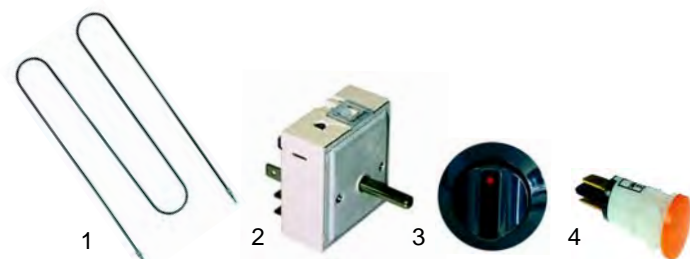

Salamander

Abb.	Bestell.-Nr.	Beschreibung	Typ	Vergleichs-Nr.
1	416635	3000W/230V		C01279
2	380015	Energieregler		C01953
3	110829	Knebel	SAL600	C01954
4	359143	Signallampe		C01108

F

Passend für Fimar

Crêpesgeräte