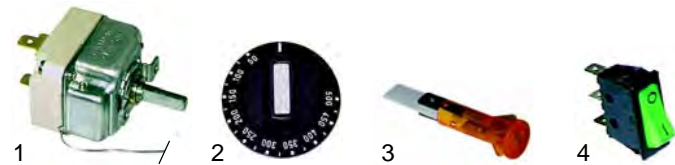

Abb.	Best.-Nr.	Beschreibung	Typ	Ver.-Nr.
1	850051	Schamottstein, 500x500x18mm	Mini	C01207
2	850052	Schamottstein, 610x610x18mm	FME4/44	C01274

Abb.	Bestell-Nr.	Beschreibung	Typ	V.-Nr.
1	850053	Schamottstein, 910x610x18mm	FME6/66, FME9/99	C01275
2	850054	Schamottstein, 910x450x18mm	FM9/99	C01276

Abb.	Bestell-Nr.	Beschreibung	Typ	Vergleichs-Nr.
1	359660	Backofenlampe/kpl.		C03654
2	359701	Fassung	FME4/44,	C01271
3	359612	Lampe	FME6/66, FME9/99	C01272
4	359661	Linse		C01273

Abb.	Bestell-Nr.	Beschreibung	Typ	Vergleichs-Nr.
1	375247	Thermostat	Mini,	C03601
2	110248	Knebel	FME4/44,	C03611
3	359140	Signallampe	FME6/66, FME9/99	32W2970
4	301012	Schalter		C01269