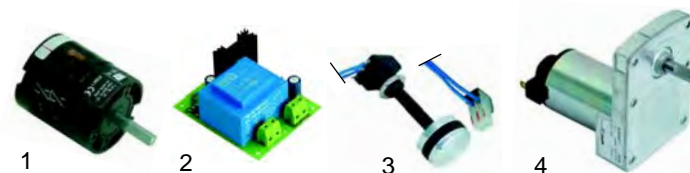

Toaster

Abb.	Bestell.-Nr.	Beschreibung	Typ	Vergleichs-Nr.
1	416483	Quarzrohr		C01085
2	416484	Heizkörper		
3	350044	Timer	TOP3,	C01012
4	110568	Knebel	TOP6	-
5	359143	Signallampe		C01108
6	690010	Zange		C01056

Toaster (Durchlauf)

Abb.	Bestell.-Nr.	Beschreibung	Typ	Vergleichs-Nr.
1	416486	Quarzrohr		C01019
2	416564	Heizkörper		C01020
3	345993	Schalter 0-I	TOC	C01043
4	359140	Signallampe		C01039

Abb.	Bestell.-Nr.	Beschreibung	Typ	Vergleichs-Nr.
1	345994	Wahlschalter		C01045
2	400957	Platine		C01044
3	300117	Potentiometer	TOC	C01694
4	500489	Motor		C01680

Salamander

Abb.	Bestell.-Nr.	Beschreibung	Typ	Vergleichs-Nr.
1	416635	3000W/230V		C01279
2	380015	Energieregler		C01953
3	110829	Knebel	SAL600	C01954
4	359143	Signallampe		C01108

F

Passend für Fimar

Crêpesgeräte