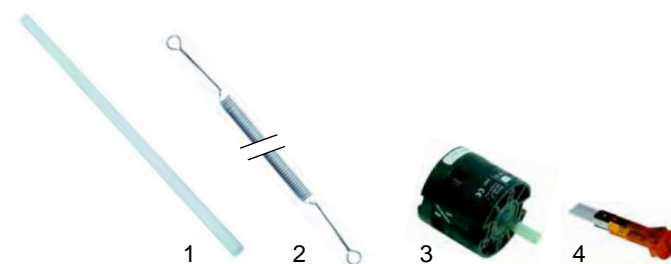

Toaster (Durchlauf)

Abb.	Bestell.-Nr.	Beschreibung	Typ	Vergleichs-Nr.
1	416486	Quarzrohr		C01019
2	416564	Heizkörper		C01020
3	345993	Schalter 0-I	TOC	C01043
4	359140	Signallampe		C01039

Abb.	Bestell.-Nr.	Beschreibung	Typ	Vergleichs-Nr.
1	345994	Wahlschalter		C01045
2	400957	Platine		C01044
3	300117	Potentiometer	TOC	C01694
4	500489	Motor		C01680

Salamander

Abb.	Bestell.-Nr.	Beschreibung	Typ	Vergleichs-Nr.
1	416635	3000W/230V		C01279
2	380015	Energieregler		C01953
3	110829	Knebel	SAL600	C01954
4	359143	Signallampe		C01108

F

Passend für Fimar

Crêpesgeräte