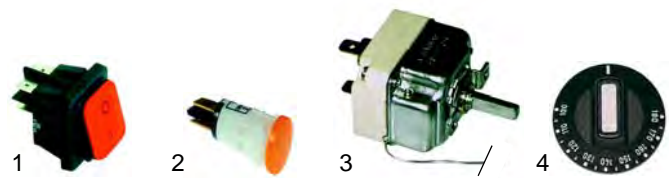

Abb.	Bestell-Nr.	Beschreibung	Typ	Ver.-Nr.
1	359139	Signallampe, 230V		C01948
2	359140	Signallampe, 230V	P_25R/L, P_35R/L,	32W2970
3	390139	Thermostat	P_50R/L/M	C04421
4	110882	Knebel		C04422

Abb.	Bestell-Nr.	Beschreibung	Typ	Vergl.-Nr.
1	345641	Schalter		C01038
2	359143	Signallampe	FT4/44, FT8/88,	C01108
3	390046	Thermostat	SF9/99	C01111
4	110242	Knebel		C01112