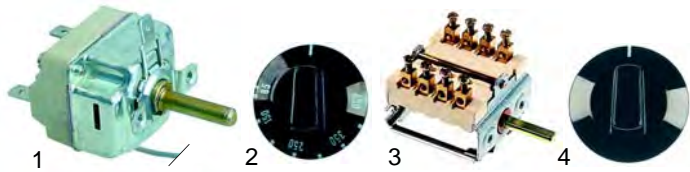

Abb.	Bestell-Nr.	Beschreibung	Typ	Vergleichs-Nr.
1	418089	600W/230V (Oben)	Bigou, 40/60	40/60Z6
1	418090	400W/230V (Unten)		40/60Z7
2	418091	740W/230V (Oben)	65/65	65/65Z18
2	418092	600W/230V (Unten)		65/65Z15
3	418093	680W/230V (Oben)	65/105	65/105Z18
3	418094	550W/230V (Unten)		65/105Z15
4	418095	1350W/230V (Oben)	105/65	105/65Z18
4	418096	1100W/230V (Unten)		105/65Z15
5	418097	900W/230V (Oben)	105/105	105/105Z18
5	418098	730W/230V (Unten)		105/105Z15

Abb.	Bestell-Nr.	Beschreibung	Typ	Vergleichs-Nr.
1	375253	Thermostat		40/60Z17
2	111740	Knebel	Bigou, 40/60	40/60Z15
3	300176	Schalter		40/60Z18
4	111741	Knebel		40/60Z13

Abb.	Bestell-Nr.	Beschreibung	Typ	Vergleichs-Nr.
1	375191	Sicherheitsthermostat		40/60Z19
2	359336	Signallampe	Bigou, 40/60	40/60Z12
3	693371	Blende		40/60Z16

Abb.	Best.-Nr.	Beschreibung	Typ	Vergleichs.-Nr.
1	401178	Steuerungsplatine		65/_Z22,105/Z22
2	401179	Leistungsplatine	65/65, 65/105, 105/65, 105/105	65/_Z23,105/Z23
3	111742	Knebel		65/_Z13,105/Z13

Abb.	Best.-Nr.	Beschreibung	Typ	Vergleichs-Nr.
1	401176	Transformator		65/_Z26,105/_Z26
2	401177	Transformator (Lampen)	65/65, 65/105, 105/65, 105/105	65/_Z24,105/_Z24
3	379930	Sonde		65/_Z25, 105/_Z25