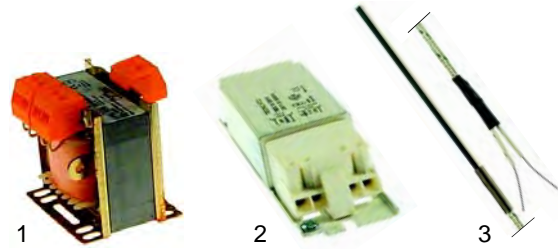

Abb.	Bestell-Nr.	Beschreibung	Typ	Vergleichs-Nr.
1	375253	Thermostat		40/60Z17
2	111740	Knebel	Bigou, 40/60	40/60Z15
3	300176	Schalter		40/60Z18
4	111741	Knebel		40/60Z13

Abb.	Bestell-Nr.	Beschreibung	Typ	Vergleichs-Nr.
1	375191	Sicherheitsthermostat		40/60Z19
2	359336	Signallampe	Bigou, 40/60	40/60Z12
3	693371	Blende		40/60Z16

Abb.	Best.-Nr.	Beschreibung	Typ	Vergleichs.-Nr.
1	401178	Steuerungsplatine		65/_Z22,105/Z22
2	401179	Leistungsplatine	65/65, 65/105, 105/65, 105/105	65/_Z23,105/Z23
3	111742	Knebel		65/_Z13,105/Z13

Abb.	Best.-Nr.	Beschreibung	Typ	Vergleichs-Nr.
1	401176	Transformator		65/_Z26,105/_Z26
2	401177	Transformator (Lampen)	65/65, 65/105, 105/65, 105/105	65/_Z24,105/_Z24
3	379930	Sonde		65/_Z25, 105/_Z25