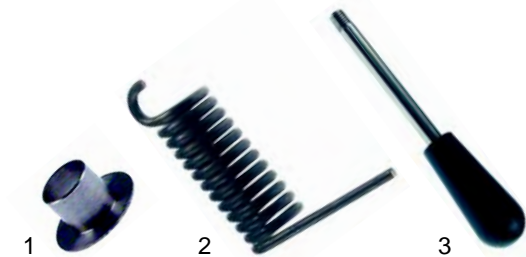

Abb.	Bestell-Nr.	Beschreibung	Typ	Vergleichs-Nr.
1	601205	Lüfter		65/_Z20,105/_Z20
2	601206	Schutzgitter	Universal	65/_Z19,105/_Z19
3	693373	Filter		65/_Z21,105/_Z21

Abb.	Bestell-Nr.	Beschreibung	Typ	Vergleichs-Nr.
1	693368	Türbuchse	65/65, 65/105, 105/65,	65/_Z2, 105/_Z2
2	693369	Türfeder	105/105	65/_Z1, 105/_Z1
3	693370	Griff		65/_Z17, 105/_Z17