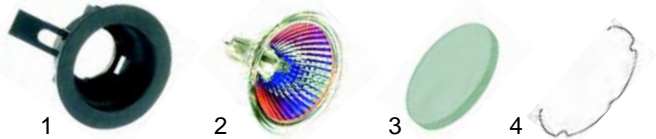

Abb.	Best.-Nr.	Beschreibung	Typ	Vergleichs.-Nr.
1	401178	Steuerungsplatine		65/_Z22,105/Z22
2	401179	Leistungsplatine	65/65, 65/105, 105/65, 105/105	65/_Z23,105/Z23
3	111742	Knebel		65/_Z13,105/Z13

Abb.	Best.-Nr.	Beschreibung	Typ	Vergleichs-Nr.
1	401176	Transformator		65/_Z26,105/_Z26
2	401177	Transformator (Lampen)	65/65, 65/105, 105/65, 105/105	65/_Z24,105/_Z24
3	379930	Sonde		65/_Z25, 105/_Z25