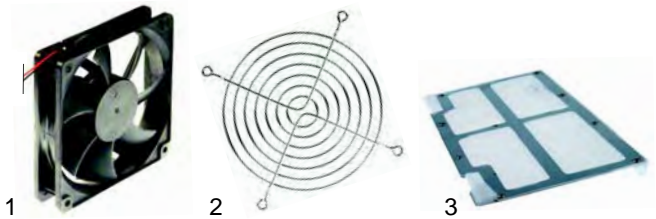

Abb.	Bestell-Nr.	Beschreibung	Typ	Vergleichs-Nr.
1	359495	Lampenhalter		65/_Z11,105/_Z11
2	359496	Lampe	Universal	65/_Z10,105/_Z10
3	359497	Lampenglas		65/_Z9,105/_Z9
4	359498	Glasfeder		65/_Z7,105/_Z7

Abb.	Bestell-Nr.	Beschreibung	Typ	Vergleichs-Nr.
1	601205	Lüfter		65/_Z20,105/_Z20
2	601206	Schutzgitter	Universal	65/_Z19,105/_Z19
3	693373	Filter		65/_Z21,105/_Z21

Abb.	Bestell-Nr.	Beschreibung	Typ	Vergleichs-Nr.
1	693368	Türbuchse	65/65, 65/105, 105/65,	65/_Z2, 105/_Z2
2	693369	Türfeder	105/105	65/_Z1, 105/_Z1
3	693370	Griff		65/_Z17, 105/_Z17