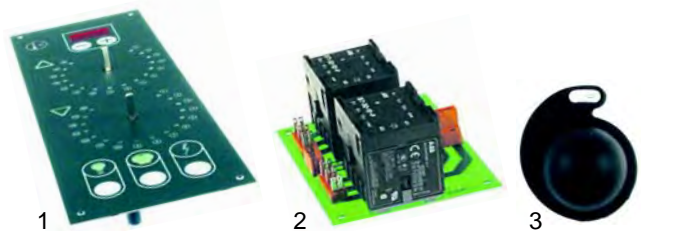

Abb.	Bestell-Nr.	Beschreibung	Typ	Vergleichs-Nr.
1	418089	600W/230V (Oben)	Bigou, 40/60	40/60Z6
1	418090	400W/230V (Unten)		40/60Z7
2	418091	740W/230V (Oben)	65/65	65/65Z18
2	418092	600W/230V (Unten)		65/65Z15
3	418093	680W/230V (Oben)	65/105	65/105Z18
3	418094	550W/230V (Unten)		65/105Z15
4	418095	1350W/230V (Oben)	105/65	105/65Z18
4	418096	1100W/230V (Unten)		105/65Z15
5	418097	900W/230V (Oben)	105/105	105/105Z18
5	418098	730W/230V (Unten)		105/105Z15

Abb.	Bestell-Nr.	Beschreibung	Typ	Vergleichs-Nr.
1	375253	Thermostat		40/60Z17
2	111740	Knebel	Bigou, 40/60	40/60Z15
3	300176	Schalter		40/60Z18
4	111741	Knebel		40/60Z13

Abb.	Bestell-Nr.	Beschreibung	Typ	Vergleichs-Nr.
1	375191	Sicherheitsthermostat		40/60Z19
2	359336	Signallampe	Bigou, 40/60	40/60Z12
3	693371	Blende		40/60Z16

Abb.	Best.-Nr.	Beschreibung	Typ	Vergleichs.-Nr.
1	401178	Steuerungsplatine		65/_Z22,105/Z22
2	401179	Leistungsplatine	65/65, 65/105, 105/65, 105/105	65/_Z23,105/Z23
3	111742	Knebel		65/_Z13,105/Z13

Abb.	Best.-Nr.	Beschreibung	Typ	Vergleichs-Nr.
1	401176	Transformator		65/_Z26,105/_Z26
2	401177	Transformator (Lampen)	65/65, 65/105, 105/65, 105/105	65/_Z24,105/_Z24
3	379930	Sonde		65/_Z25, 105/_Z25