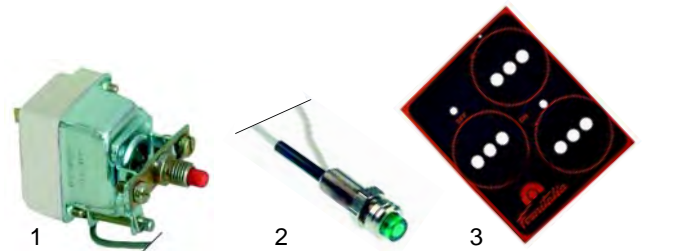

Abb.	Bestell-Nr.	Beschreibung	Typ	Vergleichs-Nr.
1	418089	600W/230V (Oben)	Bigou, 40/60	40/60Z6
1	418090	400W/230V (Unten)		40/60Z7
2	418091	740W/230V (Oben)	65/65	65/65Z18
2	418092	600W/230V (Unten)		65/65Z15
3	418093	680W/230V (Oben)	65/105	65/105Z18
3	418094	550W/230V (Unten)		65/105Z15
4	418095	1350W/230V (Oben)	105/65	105/65Z18
4	418096	1100W/230V (Unten)		105/65Z15
5	418097	900W/230V (Oben)	105/105	105/105Z18
5	418098	730W/230V (Unten)		105/105Z15

Abb.	Bestell-Nr.	Beschreibung	Typ	Vergleichs-Nr.
1	375253	Thermostat		40/60Z17
2	111740	Knebel	Bigou, 40/60	40/60Z15
3	300176	Schalter		40/60Z18
4	111741	Knebel		40/60Z13

Abb.	Bestell-Nr.	Beschreibung	Typ	Vergleichs-Nr.
1	375191	Sicherheitsthermostat		40/60Z19
2	359336	Signallampe	Bigou, 40/60	40/60Z12
3	693371	Blende		40/60Z16

Abb.	Best.-Nr.	Beschreibung	Typ	Vergleichs.-Nr.
1	401178	Steuerungsplatine		65/_Z22,105/Z22
2	401179	Leistungsplatine	65/65, 65/105, 105/65, 105/105	65/_Z23,105/Z23
3	111742	Knebel		65/_Z13,105/Z13

Abb.	Best.-Nr.	Beschreibung	Typ	Vergleichs-Nr.
1	401176	Transformator		65/_Z26,105/_Z26
2	401177	Transformator (Lampen)	65/65, 65/105, 105/65, 105/105	65/_Z24,105/_Z24
3	379930	Sonde		65/_Z25, 105/_Z25