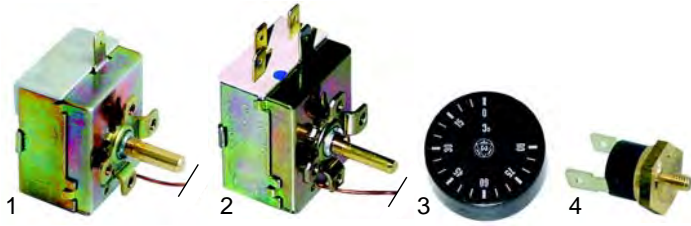

Passend für Forved

Abb.	Bestell-Nr.	Beschreibung	Gerätetyp	Vergleichs-Nr.
1	375620	Thermostat	CW1, CW2	VETRTER120
2	390006	Thermostat	BM	VETRTERMOS
3	110100	Knebel	CW1, CW2,	VETRMANTERM
4	390323	Sich.-Thermostat	BW	VETRTERMSICU