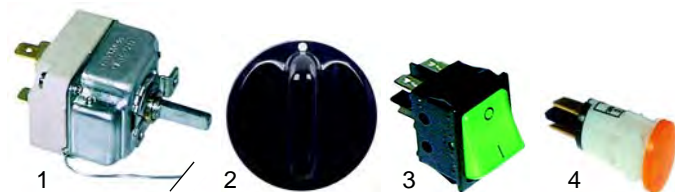

## Toaster/Salamander

Abb.	Bestell-Nr.	Beschreibung	Gerätetyp	Vergl.-Nr.
1	416871	800W/230V	FT2	TOSTRES01
2	416872	1000W/230V	FT3/FT6	TOSTRES02
3	416873	500W/230V	FT4/FT8, S60	TOSTRES04

Abb.	Bestell-Nr.	Beschreibung	Gerätetyp	Vergleichs-Nr.
1	416874	450W, 110V	FT3/FT6	TOSTRESCOR
2	416875	660W, 110V	FT4/FT8	TOSTRESCOR1
3	416876	760mm	SA80	SALAMADRES

Abb.	Bestell-Nr.	Beschreibung	Gerätetyp	Vergl.-Nr.
1	350032	Timer	FT2	TOSTTIMER
2	110366	Knebel	FT3	TOSTTIMERMAN
3	301003	Schalter	FT4	TOSTINTER
4	359143	Signallampe	FT6	TOSTLAMP

Abb.	Best.-Nr.	Beschreibung	Gerätetyp	Vergleichs-Nr.
1	375002	Thermostat		GRILLTERMOS
2	111584	Knebel	SA60	GRILLTERMOSMA
3	301003	Schalter	SA80	TOSTINTER
4	359143	Signallampe		GRILLGEMMA

Abb.	Best.-Nr.	Beschreibung	Gerätetyp	Vergleichs-Nr.
1	380238	Schutz	SA80	SALAMANDCONT
2	690010	Zange	FT__	TOSTPINZA