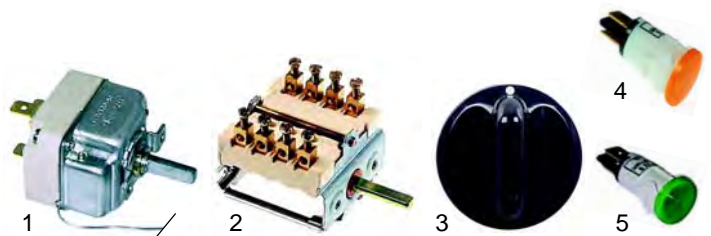

## Kontaktgrills

Abb.	Bestell-Nr.	Beschreibung	Gerätetyp	Vergl.-Nr.
1	416877	1000W/230V (oben)	FBSL, FBSR,	GRILLRES02
2	416878	1400W/230V (unten)	FBD, FBDL,	GRILLRES01
			FBDR	
3	416879	1200W/230V (oben)	FBMR	GRILLRES03
4	416880	1700W/230V (unten)		GRILLRES04

Abb.	Best.-Nr.	Beschreibung	Gerätetyp	Vergleichs-Nr.
1	375002	Thermostat	FBSL	GRILLTERMOS
2	300176	Schalter	FBSR	03227/A
3	111584	Knebel	FBMR	GRILLTERMOSMA
4	359143	Signallampe	FBD	
5	359142	Signallampe	FBDL	GRILLLAMPAD
			FBDR	