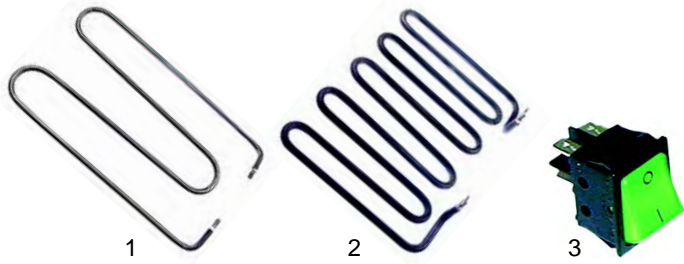

## Herde

Abb.	Bestell-Nr.	Beschreibung	Gerätetyp	Vergleichs-Nr.
1	490129	1500W/230V	EK1, EK2-2	SNACKPIAS1
2	490130	2000W/230V	EK2-1	SNACKPIAS2

Abb.	Bestell-Nr.	Beschreibung	Gerätetyp	Vergleichs-Nr.
1	300177	Schalter	EK1	SNACKCOMMUT
2	111550	Knebel	EK2-2	SNACKMANCUC
3	359143	Signallampe	EK2-1	GRILLAMPAD

## Bainmarie/Wurstwärmer

Abb.	Bestell-Nr.	Beschreibung	Gerätetyp	Vergleichs-Nr.
1	416887	1200W/230V	BM	SNACKRESIS01
2	416880	1700W/230V	CW1, CW2	GRILLRES04
3	301003	Schalter	-	TOSTINTER

Abb.	Bestell-Nr.	Beschreibung	Gerätetyp	Vergl.-Nr.
1	300176	Hauptschalter		03227/B
2	111549	Knebel		3131
3	359814	Signalelement	FR_, FLT_	3676
4	359815	Einsteckfassung/klar		3066
5	359816	Einsteckfassung/grün		3067