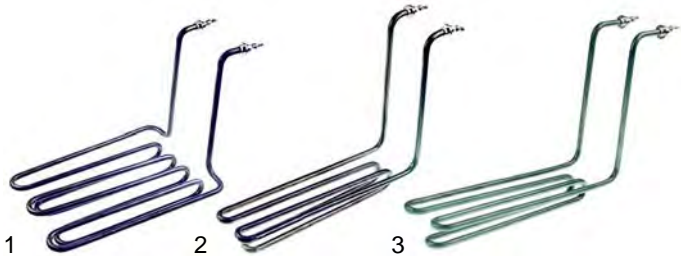

Abb.	Bestell-Nr.	Beschreibung	Gerätetyp	Vergleichs-Nr.
1	375543	Thermostat	FR_,	3064
2	111550	Knebel	FLT_,	3096
3	375290	Sich.-thermostat	FLT	03299/A

## Friteusen

Abb.	Bestell-Nr.	Beschreibung	Gerätetyp	Vergl.-Nr.
1	416888	3500W/7230V	FR6, FR6+6, FR7, FR7+7, FLT8B, FLT8+8B	3955
2	416889	2000V/230V	FLT8S, FLT8+8S	3966
3	416890	1670W/230V	FLT12, FLT12+12	3111