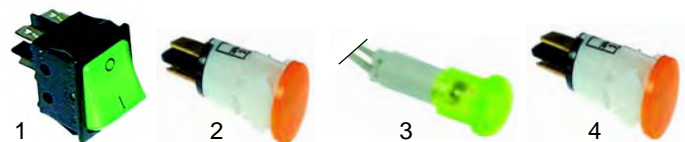

Abb.	Best.-Nr.	Beschreibung	Gerätetyp	Vergleichs-Nr.
1	390006	Thermostat	FV53, FV63, FV75, FV100, FSP60, FSP100, SCP1, SCB2, FLXC, FLXC/A	VETRETERMOS VETREMANTERM
2	111550	Knebel		VETRETERMSICU
3	390323	Sich.-Thermostat		VETRETERMSICU

Abb.	Best.-Nr.	Beschreibung	Gerätetyp	Vergleichs-Nr.
1	301003	Schalter	FV_1, FLXC, FLXC/A	TOSTINTER
2	359143	Signallampe		VETRAGEMMA
3	359374	Signallampe	SCB1, SCB2, FSP60, FSP100	TOSTAGEMMA
4	359143	Signallampe		GRILLAMPAD