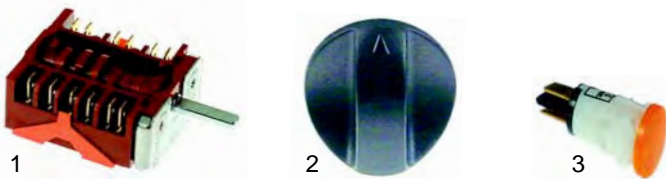

## Herde

Abb.	Bestell-Nr.	Beschreibung	Gerätetyp	Vergleichs-Nr.
1	490129	1500W/230V	EK1, EK2-2	SNACKPIAS1
2	490130	2000W/230V	EK2-1	SNACKPIAS2

Abb.	Bestell-Nr.	Beschreibung	Gerätetyp	Vergleichs-Nr.
1	300177	Schalter	EK1	SNACKCOMMUT
2	111550	Knebel	EK2-2	SNACKMANCUC
3	359143	Signallampe	EK2-1	GRILLAMPAD