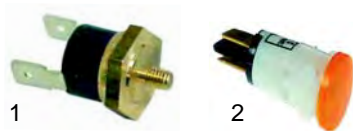

## Grillplatten

Abb.	Best.-Nr.	Beschreibung	Gerätetyp	Vergleichs-Nr.
1	416880	1700W/230V		GRILLRES04
2	375002	Thermostat	FRY-TOP 60	GRILLTERMOS
3	111584	Knebel		GRILLTERMOSMA

Abb.	Bestell-Nr.	Beschreibung	Gerätetyp	Vergleichs-Nr.
1	390323	Sich.-Thermostat	FRY-TOP 60	VETRTERMSICU
2	359143	Signallampe		GRILLAMPAD

## Herde

Abb.	Bestell-Nr.	Beschreibung	Gerätetyp	Vergleichs-Nr.
1	490129	1500W/230V	EK1, EK2-2	SNACKPIAS1
2	490130	2000W/230V	EK2-1	SNACKPIAS2

Abb.	Bestell-Nr.	Beschreibung	Gerätetyp	Vergleichs-Nr.
1	300177	Schalter	EK1	SNACKCOMMUT
2	111550	Knebel	EK2-2	SNACKMANCUC
3	359143	Signallampe	EK2-1	GRILLAMPAD