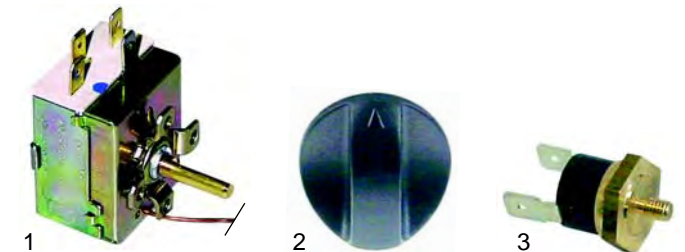

## Vitrinen

Abb.	Best.-Nr.	Beschreibung	Gerätetyp	Vergleichs-Nr.
1	416881	400W/230V	SCB2, FLXS, FLXC1A, FV53, SCB1	VETRRES01 VETRRESSCB80
2	416882	500W/230V	FV63	VETRRES02

Abb.	Best.-Nr.	Beschreibung	Gerätetyp	Vergl.-Nr.
1	416884	700W/230V	FV75	VETRRES03
2	416885	900W/230V	FV100	VETRRES04
3	416886	750W/230V	FSP60, FSP100	SCALDRESIST