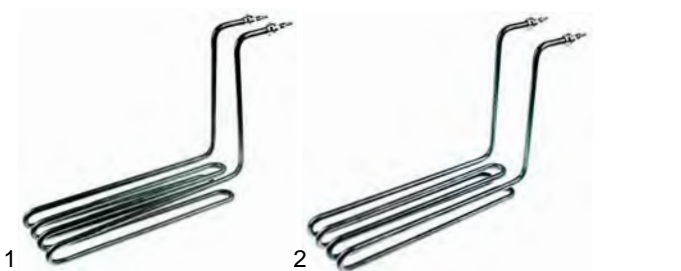

Abb.	Bestell-Nr.	Beschreibung	Gerätetyp	Vergleichs-Nr.
1	375543	Thermostat	FR_,	3064
2	111550	Knebel	FLT_,	3096
3	375290	Sich.-thermostat	FLT	03299/A

## Friteusen

Abb.	Bestell-Nr.	Beschreibung	Gerätetyp	Vergl.-Nr.
1	416888	3500W/7230V	FR6, FR6+6, FR7, FR7+7, FLT8B, FLT8+8B	3955
2	416889	2000V/230V	FLT8S, FLT8+8S	3966
3	416890	1670W/230V	FLT12, FLT12+12	3111