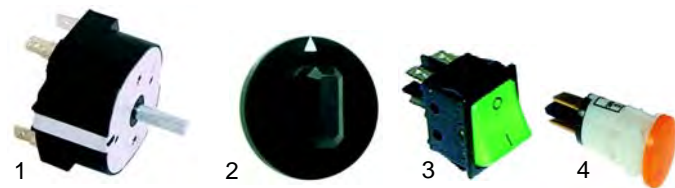

## Toaster/Salamander

Abb.	Bestell-Nr.	Beschreibung	Gerätetyp	Vergl.-Nr.
1	416871	800W/230V	FT2	TOSTRES01
2	416872	1000W/230V	FT3/FT6	TOSTRES02
3	416873	500W/230V	FT4/FT8, S60	TOSTRES04

Abb.	Bestell-Nr.	Beschreibung	Gerätetyp	Vergleichs-Nr.
1	416874	450W, 110V	FT3/FT6	TOSTRESCOR
2	416875	660W, 110V	FT4/FT8	TOSTRESCOR1
3	416876	760mm	SA80	SALAMADRES

Abb.	Bestell-Nr.	Beschreibung	Gerätetyp	Vergl.-Nr.
1	350032	Timer	FT2	TOSTTIMER
2	110366	Knebel	FT3	TOSTTIMERMAN
3	301003	Schalter	FT4	TOSTINTER
4	359143	Signallampe	FT6	TOSTLAMP

Abb.	Best.-Nr.	Beschreibung	Gerätetyp	Vergleichs-Nr.
1	375002	Thermostat		GRILLTERMOS
2	111584	Knebel	SA60	GRILLTERMOSMA
3	301003	Schalter	SA80	TOSTINTER
4	359143	Signallampe		GRILLGEMMA

Abb.	Best.-Nr.	Beschreibung	Gerätetyp	Vergleichs-Nr.
1	380238	Schutz	SA80	SALAMANDCONT
2	690010	Zange	FT__	TOSTPINZA