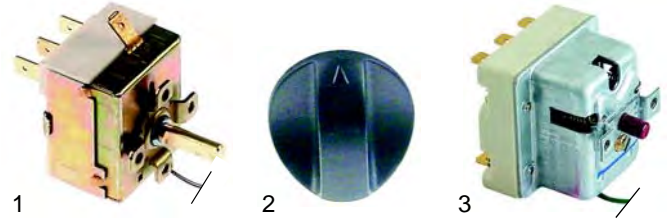

Passend für Forved

Abb.	Bestell-Nr.	Beschreibung	Gerätetyp	Vergleichs-Nr.
1	375620	Thermostat	CW1, CW2	VETRTER120
2	390006	Thermostat	BM	VETRTERMOS
3	110100	Knebel	CW1, CW2,	VETRMANTERM
4	390323	Sich.-Thermostat	BW	VETRTERMSICU