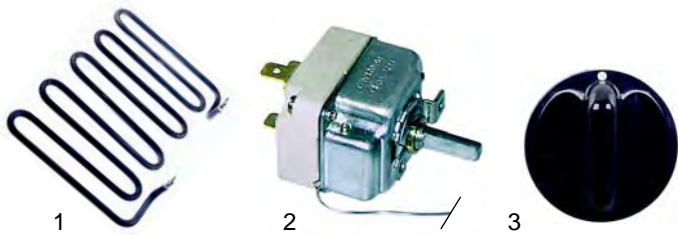

## Grillplatten

Abb.	Best.-Nr.	Beschreibung	Gerätetyp	Vergleichs-Nr.
1	416880	1700W/230V		GRILLRES04
2	375002	Thermostat	FRY-TOP 60	GRILLTERMOS
3	111584	Knebel		GRILLTERMOSMA

Abb.	Bestell-Nr.	Beschreibung	Gerätetyp	Vergleichs-Nr.
1	390323	Sich.-Thermostat	FRY-TOP 60	VETRTERMSICU
2	359143	Signallampe		GRILLAMPAD

## Herde

Abb.	Bestell-Nr.	Beschreibung	Gerätetyp	Vergleichs-Nr.
1	490129	1500W/230V	EK1, EK2-2	SNACKPIAS1
2	490130	2000W/230V	EK2-1	SNACKPIAS2

Abb.	Bestell-Nr.	Beschreibung	Gerätetyp	Vergleichs-Nr.
1	300177	Schalter	EK1	SNACKCOMMUT
2	111550	Knebel	EK2-2	SNACKMANCUC
3	359143	Signallampe	EK2-1	GRILLAMPAD