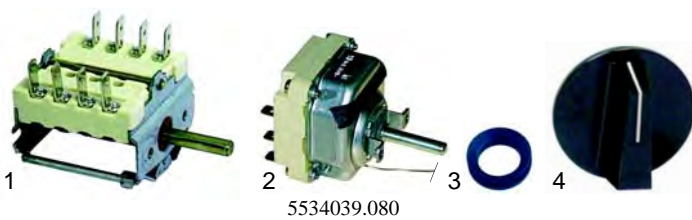

Abb.	Bestell-Nr.	Beschreibung	Gerätetyp	Ver.-Nr.
1	300001	Vorsatzschalter, 2-polig	D4	400372
2	375683	Thermostat, 1-polig, 175°C		400374 400388
3	550490	Dichtung		400373
4	110164	Knebel		400755

Abb.	Bestell-Nr.	Beschreibung	Gerätetyp	Vergl.-Nr.
1	375678	Sicherheitsthermostat, 290°C, 1-polig	D4	400375
2	375679	Sicherheitsthermostat, 295°C, 3-polig	D6, D8	400364
3	375682	Sicherheitsthermostat, 285°C, 1-polig	FF_	400537 400674 600383 400676