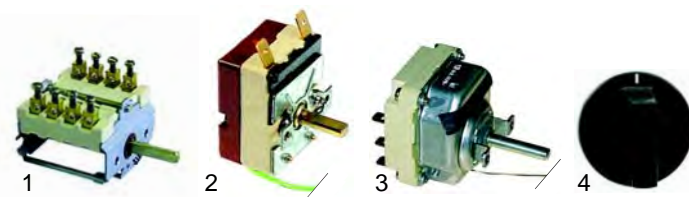

Abb.	Bestell-Nr.	Beschreibung	Gerätetyp	Vergleichs-Nr.
1	301003	Schalter, 2-polig	FT4,	400627
2	359156	Signallampe	FT6,	400698
3	301036	Schutzkappe	FT8	400647
4	359258	Signallampe	ECO_	400771

Abb.	Bestell-Nr.	Beschreibung	Gerätetyp	Vergleichs-Nr.
1	359098	Signalelement/grün		400365
1	359118	Signalelement/klar		400366
2	359097	Fassung/grün	D4, D6, D8	400367
3	359257	Fassung/gelb		400368
4	359230	Signallampe	FF_-, FFS_	400543
5	359231	Signallampe		400544

Abb.	Bestell-Nr.	Beschreibung	Gerätetyp	Vergleichs-Nr.
1	375050	Thermostat	TF4	100374
2	110164	Knebel		400F55

Abb.	Bestell-Nr.	Beschreibung	Gerätetyp	Vergl.-Nr.
1	300080	Vorsatzschalter		21558010
2	375527	Thermostat, 1-polig		100374
3	375043	Thermostat, 3-polig	TF6/8	09580111
4	110258	Knebel		09741058