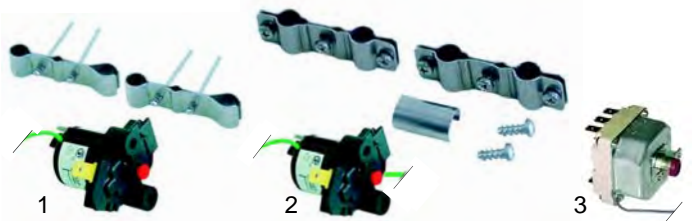

Abb.	Bestell-Nr.	Beschreibung	Gerätetyp	Vergleichs-Nr.
1	375129	Thermostat	FT_	400625
2	550490	Dichtung		400373
3	110880	Knebel		400545

Abb.	Bestell-Nr.	Beschreibung	Gerätetyp	Vergl.-Nr.
1	375244	Sicherheitsthermostat	ECO	600709
2	375248	Sicherheitsthermostat	FT_	400697 600707
3	375127	Sicherheitsthermostat, 290°C, 3-polig	TF_	400189

Abb.	Bestell-Nr.	Beschreibung	Gerätetyp	Ver.-Nr.
1	300001	Vorsatzschalter, 2-polig	D4	400372
2	375683	Thermostat, 1-polig, 175°C		400374 400388
3	550490	Dichtung		400373
4	110164	Knebel		400755

Abb.	Bestell-Nr.	Beschreibung	Gerätetyp	Vergl.-Nr.
1	375678	Sicherheitsthermostat, 290°C, 1-polig	D4	400375
2	375679	Sicherheitsthermostat, 295°C, 3-polig	D6, D8	400364
3	375682	Sicherheitsthermostat, 285°C, 1-polig	FF_	400537 400674 600383 400676