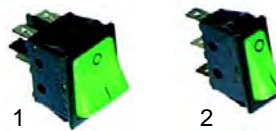

Abb.	Bestell-Nr.	Beschreibung	Gerätetyp	Ver.-Nr.
1	416427	400W/230V	DUO, DUO Four (oben)	300009
2	416428	800W/230V (unten)	DUO Four	1406

Abb.	Bestell-Nr.	Beschreibung	Gerätetyp	Ver.-Nr.
1	301003	Schalter	DUO, DUO Four	400627
2	301012	Schalter	DUO Four	400553