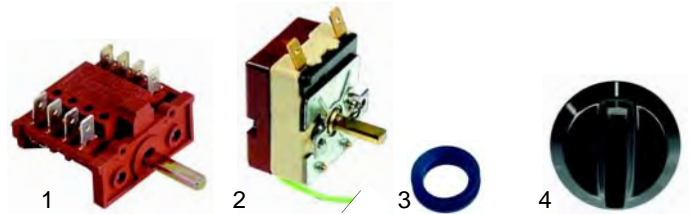

Abb.	Bestell-Nr.	Beschreibung	Gerätetyp	Vergleichs-Nr.
1	301003	Schalter, 2-polig	FT4,	400627
2	359156	Signallampe	FT6,	400698
3	301036	Schutzkappe	FT8	400647
4	359258	Signallampe	ECO_	400771

Abb.	Bestell-Nr.	Beschreibung	Gerätetyp	Vergleichs-Nr.
1	359098	Signalelement/grün		400365
1	359118	Signalelement/klar		400366
2	359097	Fassung/grün	D4, D6, D8	400367
3	359257	Fassung/gelb		400368
4	359230	Signallampe	FF_-, FFS_	400543
5	359231	Signallampe		400544

F

Passend für Fri Fri

Abb.	Bestell-Nr.	Beschreibung	Gerätetyp	Vergleichs-Nr.
1	375224	Thermostat	ECO	400772
2	550369	Dichtung		998999
3	110879	Knebel		400769

Abb.	Bestell-Nr.	Beschreibung	Gerätetyp	Vergl.-Nr.
1	300118	Vorsatzschalter, 4-polig	FF_, FFS_	400542
2	375677	Thermostat, 195°C		400541
3	550490	Dichtung		400373
4	110880	Knebel		400545