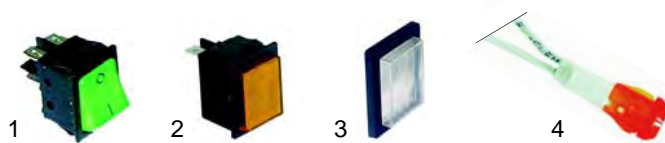

## Friteusen (Elektro)

Abb.	B.-Nr.	Beschreibung	Gerätetyp	V.-Nr.
1	415716	2000W/230V	114, 214, 149, TF4, TF4+4	1145031
2	416423	3200W/230V	ECO4, ECO4+4	300914
3	416424	3200W/230V	ECO6, ECO6+6	300915

Abb.	Bestell-Nr.	Beschreibung	Gerätetyp	Vergleichs-Nr.
1	415739	3000W/230V	D4	400534 400362
2	415717	1500W/230V	D6	400532 400360
3	415738	2000W/230V	D8	400533 400361

Abb.	Bestell-Nr.	Beschreibung	Gerätetyp	Vergl.-Nr.
1	415742	2300V/230V	FT4, FT4+4, FT6, FT8	100947
2	415743	3750W/400V	215, 219, TF6	21550015

Abb.	Bestell-Nr.	Beschreibung	Gerätetyp	V.-Nr.
1	415741	7500W/3x230V	FF21, FF41, FF42, FF_21, FF_41, FF_42	600644 101105
2	416425	11400W/3x230V	FF31, FFS31, FFE31, FFM31	100744 300950

Abb.	Bestell-Nr.	Beschreibung	Gerätetyp	Vergleichs-Nr.
1	301003	Schalter, 2-polig	FT4,	400627
2	359156	Signallampe	FT6,	400698
3	301036	Schutzkappe	FT8	400647
4	359258	Signallampe	ECO_	400771

Abb.	Bestell-Nr.	Beschreibung	Gerätetyp	Vergleichs-Nr.
1	359098	Signalelement/grün		400365
1	359118	Signalelement/klar		400366
2	359097	Fassung/grün	D4, D6, D8	400367
3	359257	Fassung/gelb		400368
4	359230	Signallampe	FF_-, FFS_	400543
5	359231	Signallampe		400544