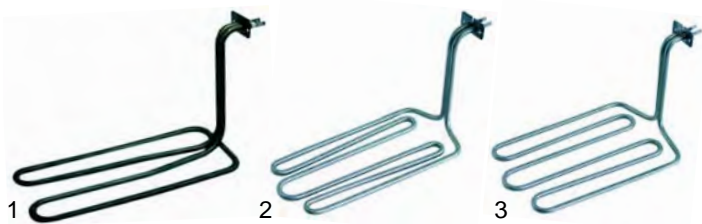

## Friteusen (Elektro)

Abb.	B.-Nr.	Beschreibung	Gerätetyp	V.-Nr.
1	415716	2000W/230V	114, 214, 149, TF4, TF4+4	1145031
2	416423	3200W/230V	ECO4, ECO4+4	300914
3	416424	3200W/230V	ECO6, ECO6+6	300915

Abb.	Bestell-Nr.	Beschreibung	Gerätetyp	Vergleichs-Nr.
1	415739	3000W/230V	D4	400534 400362
2	415717	1500W/230V	D6	400532 400360
3	415738	2000W/230V	D8	400533 400361