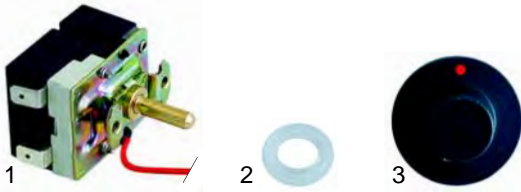

F

Passend für Fri Fri

Abb.	Bestell-Nr.	Beschreibung	Gerätetyp	Vergleichs-Nr.
1	375224	Thermostat	ECO	400772
2	550369	Dichtung		998999
3	110879	Knebel		400769

Abb.	Bestell-Nr.	Beschreibung	Gerätetyp	Vergl.-Nr.
1	300118	Vorsatzschalter, 4-polig	FF_, FFS_	400542
2	375677	Thermostat, 195°C		400541
3	550490	Dichtung		400373
4	110880	Knebel		400545