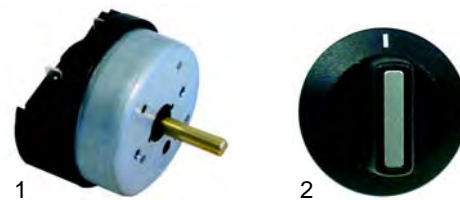

Abb.	Bestell-Nr.	Beschreibung	Gerätetyp	Ver.-Nr.
1	416427	400W/230V	DUO, DUO Four (oben)	300009
2	416428	800W/230V (unten)	DUO Four	1406

Abb.	Bestell-Nr.	Beschreibung	Gerätetyp	Ver.-Nr.
1	301003	Schalter	DUO, DUO Four	400627
2	301012	Schalter	DUO Four	400553