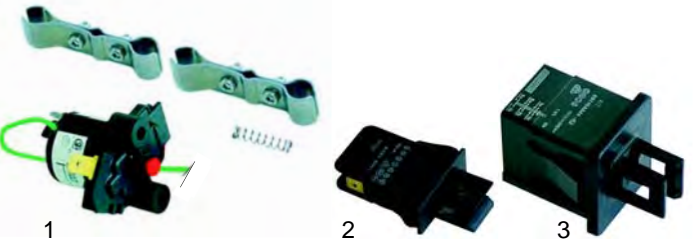

Abb.	Bestell-Nr.	Beschreibung	Gerätetyp	Ver.-Nr.
1	300001	Vorsatzschalter, 2-polig	D4	400372
2	375683	Thermostat, 1-polig, 175°C		400374 400388
3	550490	Dichtung		400373
4	110164	Knebel		400755

Abb.	Bestell-Nr.	Beschreibung	Gerätetyp	Vergl.-Nr.
1	375678	Sicherheitsthermostat, 290°C, 1-polig	D4	400375
2	375679	Sicherheitsthermostat, 295°C, 3-polig	D6, D8	400364
3	375682	Sicherheitsthermostat, 285°C, 1-polig	FF_	400537 400674 600383 400676

Abb.	Bestell-Nr.	Beschreibung	Gerätetyp	Ver.-Nr.
1	300002	Vorsatzschalter, 4-polig	D6, D8	400371
2	375256	Thermostat, 3-polig, 175°C		400369
2	375512	Thermostat, 3-polig, 185°C		400370
3	550490	Dichtung		400373
4	110164	Knebel		400755