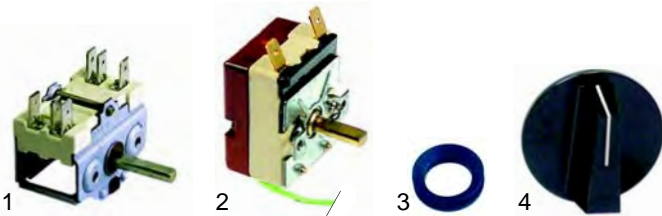

Abb.	Bestell-Nr.	Beschreibung	Gerätetyp	Vergleichs-Nr.
1	375129	Thermostat	FT_	400625
2	550490	Dichtung		400373
3	110880	Knebel		400545

Abb.	Bestell-Nr.	Beschreibung	Gerätetyp	Vergl.-Nr.
1	375244	Sicherheitsthermostat	ECO	600709
2	375248	Sicherheitsthermostat	FT_	400697 600707
3	375127	Sicherheitsthermostat, 290°C, 3-polig	TF_	400189

Abb.	Bestell-Nr.	Beschreibung	Gerätetyp	Ver.-Nr.
1	300001	Vorsatzschalter, 2-polig	D4	400372
2	375683	Thermostat, 1-polig, 175°C		400374 400388
3	550490	Dichtung		400373
4	110164	Knebel		400755

Abb.	Bestell-Nr.	Beschreibung	Gerätetyp	Vergl.-Nr.
1	375678	Sicherheitsthermostat, 290°C, 1-polig	D4	400375
2	375679	Sicherheitsthermostat, 295°C, 3-polig	D6, D8	400364
3	375682	Sicherheitsthermostat, 285°C, 1-polig	FF_	400537 400674 600383 400676