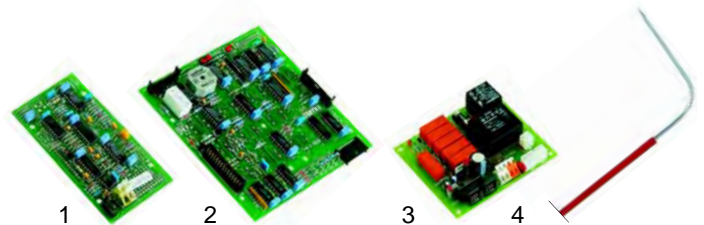

Abb.	Bestell-Nr.	Beschreibung	Gerätetyp	Vergleichs-Nr.
1	400584	Tastaturfolie	FFM31	300989
2	400586	Tastaturfolie	FFM41	300990
3	400609	Tastaturfolie	FFM42	300991

Abb.	Bestell-Nr.	Beschreibung	Gerätetyp	Vergleichs-Nr.
1	400852	Thermostatplatine		300917
2	400853	Steuerplatine	FFS_	300916
3	400854	Leistungsplatine	FFM_	300918
4	379909	Sonde		600463