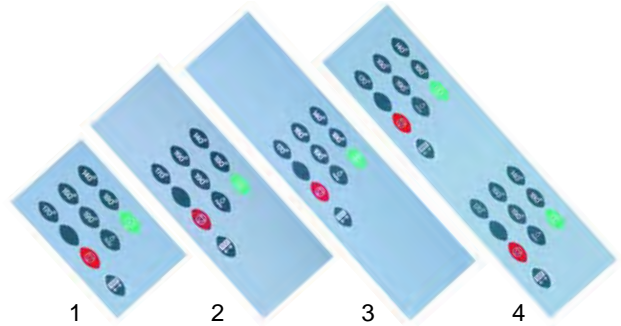

Abb.	Bestell-Nr.	Beschreibung	Gerätetyp	Vergleichs.-Nr.
1	400844	Steuerplatine		101335
2	379909	Sonde		600724
3	400849	Rotactor	FFE ab 1998	101336
4	550490	Dichtung		400373
5	110880	Knebel		400545

Abb.	Bestell-Nr.	Beschreibung	Gerätetyp	Vergleichs-Nr.
1	400855	Frontfolie	FFS21	300992
2	400856	Frontfolie	FFS31	300993
3	400857	Frontfolie	FFS41	300994
4	400858	Frontfolie	FFS42	300995