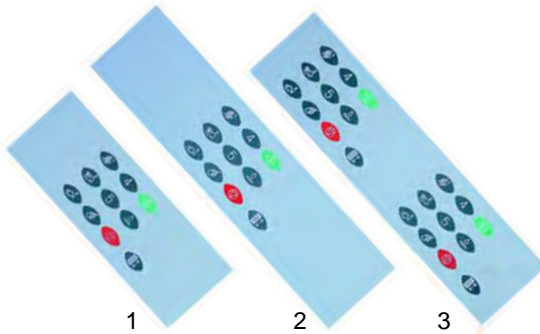

Abb.	Bestell-Nr.	Beschreibung	Gerätetyp	Vergleichs.-Nr.
1	400844	Steuerplatine		101335
2	379909	Sonde		600724
3	400849	Rotactor	FFE ab 1998	101336
4	550490	Dichtung		400373
5	110880	Knebel		400545

Abb.	Bestell-Nr.	Beschreibung	Gerätetyp	Vergleichs-Nr.
1	400855	Frontfolie	FFS21	300992
2	400856	Frontfolie	FFS31	300993
3	400857	Frontfolie	FFS41	300994
4	400858	Frontfolie	FFS42	300995