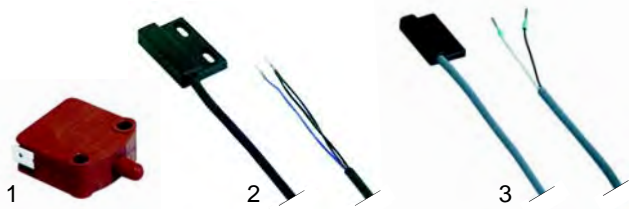

Abb.	Bestell-Nr.	Beschreibung	Gerätetyp	Vergl.-Nr.
1	375249	Sicherheitsthermostat	FFS bis 1998	600711
2	300092	Mikroschalter	D4	400358
3	345127	Mikroschalter	D6, D8	400359

Abb.	B.-Nr.	Beschreibung	Gerätetyp	V.-Nr.
1	345060	Mikroschalter	FT_, FF_	400547
2	345808	Magnetschalter	FFS_ bis 1998, FFE_, FFM_, FFE Digital, FFM Digital	400906 101418
3	345217	Magnetschalter	FFS_ ab 1998	400857

Abb.	Bestell-Nr.	Beschreibung	Gerätetyp	Vergleichs-Nr.
1	380186	Schütz	FT6/8	400640
2	380134	Relais	FF21/41/42	400540
3	380185	Relais	FF_	400559

Abb.	B.-Nr.	Beschreibung	Gerätetyp	V.-Nr.
1	380264	Schütz	FF31, FFS31/41, FFE31/41, FFM31/41	400797
2	380238	Schütz	FFS21/42, FFE21/42, FFM42	400796
3	380376	Relais	FFS_, FFE, FFM_	400798