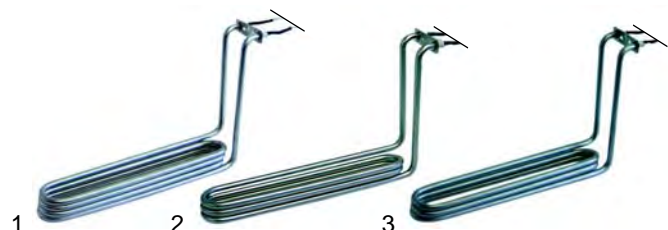

## Friteusen (Elektro)

Abb.	B.-Nr.	Beschreibung	Gerätetyp	V.-Nr.
1	415716	2000W/230V	114, 214, 149, TF4, TF4+4	1145031
2	416423	3200W/230V	ECO4, ECO4+4	300914
3	416424	3200W/230V	ECO6, ECO6+6	300915

Abb.	Bestell-Nr.	Beschreibung	Gerätetyp	Vergleichs-Nr.
1	415739	3000W/230V	D4	400534 400362
2	415717	1500W/230V	D6	400532 400360
3	415738	2000W/230V	D8	400533 400361