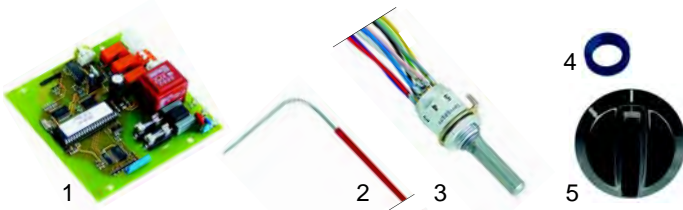

Abb.	Bestell-Nr.	Beschreibung	Gerätetyp	Vergleichs-Nr.
1	380186	Schütz	FT6/8	400640
2	380134	Relais	FF21/41/42	400540
3	380185	Relais	FF_	400559

Abb.	B.-Nr.	Beschreibung	Gerätetyp	V.-Nr.
1	380264	Schütz	FF31, FFS31/41, FFE31/41, FFM31/41	400797
2	380238	Schütz	FFS21/42, FFE21/42, FFM42	400796
3	380376	Relais	FFS_, FFE, FFM_	400798