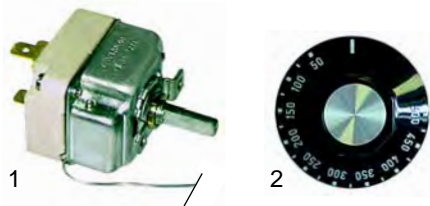

Abb.	Bestell-Nr.	Beschreibung	Gerätetyp	Vergleichs-Nr.
1	359660	Backofenlampe/kpl.		
2	359701	Fassung	Universal	
3	359612	Lampe		
4	359661	Linsennippel		

Abb.	Bestell-Nr.	Beschreibung	Gerätetyp	Vergl.-Nr.
1	375247	Thermostat, 500°C	Micro, Mini	
2	111533	Knebel, 500°C	E4/6/9, E44/66/99	