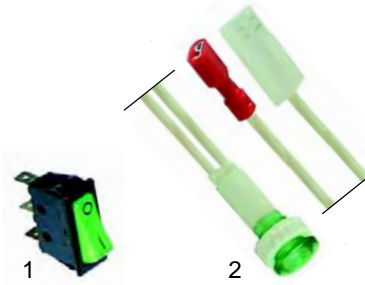

Abb.	Bestell-Nr.	Beschreibung	Gerätetyp	Vergleichs-Nr.
1	359660	Backofenlampe/kpl.		
2	359701	Fassung	Universal	
3	359612	Lampe		
4	359661	Linsennippel		

Abb.	Bestell-Nr.	Beschreibung	Gerätetyp	Vergl.-Nr.
1	375247	Thermostat, 500°C	Micro, Mini	
2	111533	Knebel, 500°C	E4/6/9, E44/66/99	

Abb.	B.-Nr.	Beschreibung	Gerätetyp	V.-Nr.
1	375103	Thermostat, 500°C (Ime)	Baby, P4/6/6/12, P44/66,	
2	111532	Knebel, 500°C (I??)	F72-4/6, F108-6/9	

Abb.	Bestell-Nr.	Beschreibung	Gerätetyp	Vergl.-Nr.
1	301012	Lichtschalter		
2	359274	Signallampe/grün	Universal	

Abb.	Bestell-Nr.	Beschreibung	Gerätetyp	Vergl.-Nr.
1	345775	Schalter 0-I, 1-polig	Baby	
2	345675	Schalter 0-I, 3-polig	Baby, P4/6/9/12, P44/66	

Pizzaöfen (Mechanik)

Abb.	Bestell-Nr.	Beschreibung	Gerätetyp	V.-Nr.
1	541054	Thermometer	Universal	
2	693100	Glasscheibe, 250x100x5mm	E_, P_	
3	693101	Dichtung		
4	693102	Rahmen		
5	693131	Glasscheibe, 350x100x5mm	F72-_, F108-_	