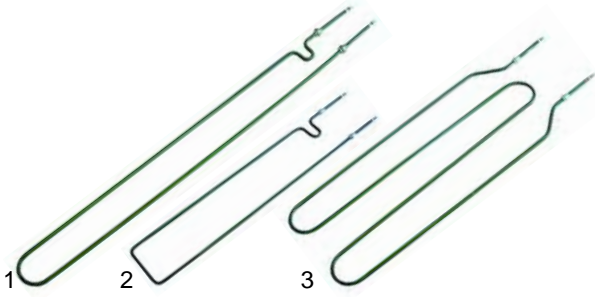

Abb.	Bestell-Nr.	Beschreibung	Gerätetyp	Vergleichs-Nr.
1	416838	800W/380V	P9/P12	
2	416836	1000W/230V	F72/4, F72/44	
3	416837	1500W/230V	F72/6, F72/66