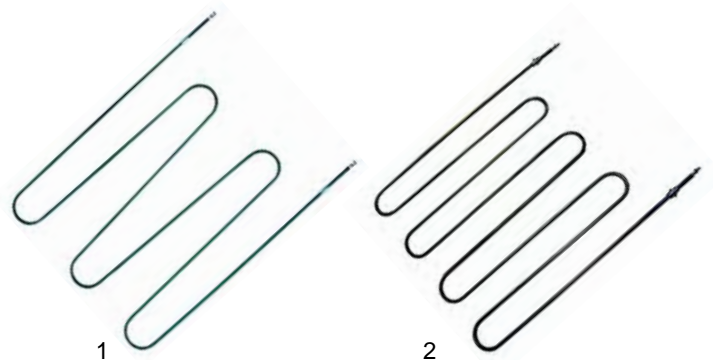

Abb.	Best.-Nr.	Beschreibung	Gerätetyp	Vergleichs-Nr.
1	301003	Hauptschalter	G4, G6, G8	-
2	301012	Lichtschalter		-

Pizzaöfen (Elektro)

Abb.	Bestell-Nr.	Beschreibung	Gerätetyp	Vergleichs-Nr.
1	416841	1100W/230V	Micro	
2	416637	2000W/230V	Mini/Baby	