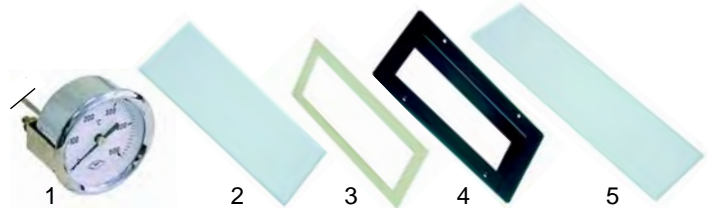

Abb.	Bestell-Nr.	Beschreibung	Gerätetyp	Vergl.-Nr.
1	345775	Schalter 0-I, 1-polig	Baby	
2	345675	Schalter 0-I, 3-polig	Baby, P4/6/9/12, P44/66	

Pizzaöfen (Mechanik)

Abb.	Bestell-Nr.	Beschreibung	Gerätetyp	V.-Nr.
1	541054	Thermometer	Universal	
2	693100	Glasscheibe, 250x100x5mm	E_, P_	
3	693101	Dichtung		
4	693102	Rahmen		
5	693131	Glasscheibe, 350x100x5mm	F72-_, F108-_	