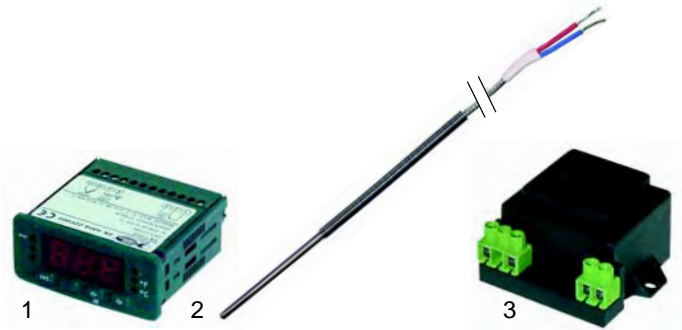

Abb.	Bestell-Nr.	Beschreibung	Gerätetyp	Vergleichs-Nr.
1	101091	Gashahn, PEL23	G4,	-
2	110080	Knebel	G6,	-
3	110082	Symbol	G8	-

Abb.	Bestell-Nr.	Beschreibung	Gerätetyp	Vergleichs-Nr.
1	101894	Gashahn PEL21N, ohne Zündflamme	G4,	-
2	110081	Knebel	G6,	-
3	110083	Symbol	G8	-

Abb.	Bestell-Nr.	Beschreibung	Gerätetyp	Vergleichs-Nr.
1	102042	Thermolement		-
2	100140	Zündkabel	G4,	-
3	100868	Zündkerze	G6,	-
4	100005	Piezozünder	G8	-

Abb.	Bestell-Nr.	Beschreibung	Gerätetyp	Vergl.-Nr.
1	379017	Elektronikregler	G4,	-
2	379051	Fühler	G6,	-
3	379054	Transformator, 120AC	G8	-

Abb.	Best.-Nr.	Beschreibung	Gerätetyp	Vergleichs-Nr.
1	301003	Hauptschalter	G4, G6, G8	-
2	301012	Lichtschalter		-

Pizzaöfen (Elektro)

Abb.	Bestell-Nr.	Beschreibung	Gerätetyp	Vergleichs-Nr.
1	416841	1100W/230V	Micro	
2	416637	2000W/230V	Mini/Baby	