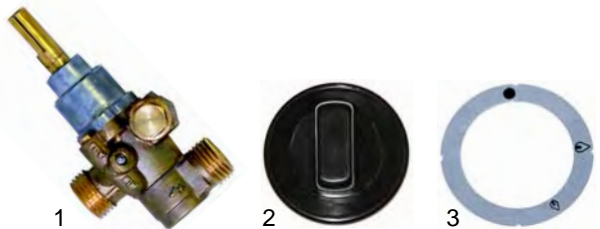

Pizzaöfen (Gas)

Abb.	Bestell-Nr.	Beschreibung	Gerätetyp	Vergleichs-Nr.
1	105554	Brenner	G4	-
1	105555	Brenner	G6/G8	-
2	105556	Zündbrücke	G4/G6	-
2	105557	Zündbrücke	G8	-
3	101487	Magnetventil	G4/G6/G8	-

Abb.	Bestell-Nr.	Beschreibung	Gerätetyp	Vergleichs-Nr.
1	101091	Gashahn, PEL23	G4,	-
2	110080	Knebel	G6,	-
3	110082	Symbol	G8	-

Abb.	Bestell-Nr.	Beschreibung	Gerätetyp	Vergleichs-Nr.
1	101894	Gashahn PEL21N, ohne Zündflamme	G4,	-
2	110081	Knebel	G6,	-
3	110083	Symbol	G8	-

Abb.	Bestell-Nr.	Beschreibung	Gerätetyp	Vergleichs-Nr.
1	102042	Thermolement		-
2	100140	Zündkabel	G4,	-
3	100868	Zündkerze	G6,	-
4	100005	Piezozünder	G8	-

Abb.	Bestell-Nr.	Beschreibung	Gerätetyp	Vergl.-Nr.
1	379017	Elektronikregler	G4,	-
2	379051	Fühler	G6,	-
3	379054	Transformator, 120AC	G8	-