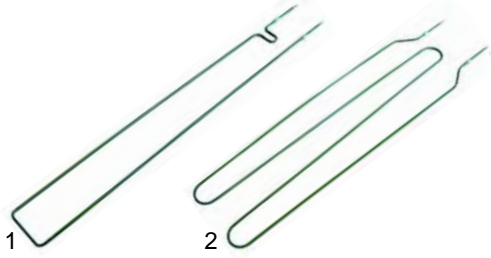

Abb.	Bestell-Nr.	Beschreibung	Gerätetyp	Vergl.-Nr.
1	416839	1500W/230V	F108/6, F108/66	
2	416840	2200W/230V	F108/9, F108/99	

Pos.	Bestell-Nr.	Beschreibung	Gerätetyp	Vergl.-Nr.
1	850051	Schamottstein, 500x500x18mm	Mini/Baby	
2	850052	Schamottstein, 610x610x18mm	P4/P44, E4/E44	
3	850053	Schamottstein, 910x610x18mm	P6/P66, E6/E66	