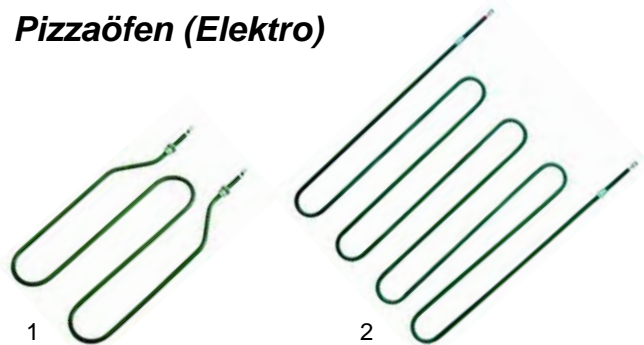

Abb.	Best.-Nr.	Beschreibung	Gerätetyp	Vergleichs-Nr.
1	301003	Hauptschalter	G4, G6, G8	-
2	301012	Lichtschalter		-

Pizzaöfen (Elektro)

Abb.	Bestell-Nr.	Beschreibung	Gerätetyp	Vergleichs-Nr.
1	416841	1100W/230V	Micro	
2	416637	2000W/230V	Mini/Baby	