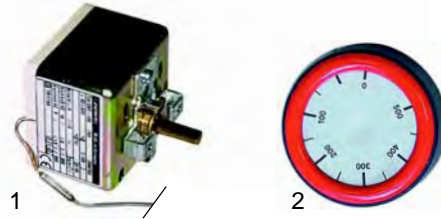

Abb.	Bestell-Nr.	Beschreibung	Gerätetyp	Vergl.-Nr.
1	416839	1500W/230V	F108/6, F108/66	
2	416840	2200W/230V	F108/9, F108/99	

Pos.	Bestell-Nr.	Beschreibung	Gerätetyp	Vergl.-Nr.
1	850051	Schamottstein, 500x500x18mm	Mini/Baby	
2	850052	Schamottstein, 610x610x18mm	P4/P44, E4/E44	
3	850053	Schamottstein, 910x610x18mm	P6/P66, E6/E66	

Abb.	Bestell-Nr.	Beschreibung	Gerätetyp	Vergleichs-Nr.
1	359660	Backofenlampe/kpl.		
2	359701	Fassung	Universal	
3	359612	Lampe		
4	359661	Linsennippel		

Abb.	Bestell-Nr.	Beschreibung	Gerätetyp	Vergl.-Nr.
1	375247	Thermostat, 500°C	Micro, Mini	
2	111533	Knebel, 500°C	E4/6/9, E44/66/99	

Abb.	B.-Nr.	Beschreibung	Gerätetyp	V.-Nr.
1	375103	Thermostat, 500°C (Ime)	Baby, P4/6/6/12, P44/66,	
2	111532	Knebel, 500°C (I??)	F72-4/6, F108-6/9	

Abb.	Bestell-Nr.	Beschreibung	Gerätetyp	Vergl.-Nr.
1	301012	Lichtschalter		
2	359274	Signallampe/grün	Universal	