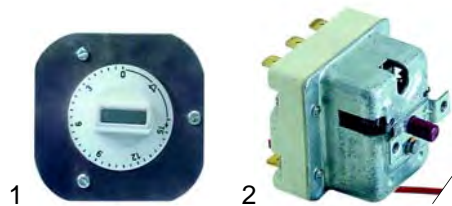

Abb	Bestell-Nr.	Beschreibung	Gerätetyp	Vergleichs-Nr.
1	375022	Thermostat		
2	110135	Rosette	Universal	
3	110242	Knebel		

Abb	Bestell-Nr.	Beschreibung	Gerätetyp	Vergleichs-Nr.
1	300021	Schalter		
2	110135	Rosette	Universal	
3	110231	Knebel		

Abb	Bestell-Nr.	Beschreibung	Gerätetyp	Vergl.-Nr.
1	350165	Zeituhr	Universal	
2	375600	Sicherheitsthermostat		

Abb	Bestell-Nr.	Beschreibung	Gerätetyp	Vergleichs-Nr.
1	359157	Signallampe/grün	Universal	
2	359156	Signallampe/gelb		

Abb	Bestell-Nr.	Beschreibung	Gerätetyp	Vergleichs-Nr.
1	550884	Steckersatz	Universal	
2	550883	Steckdose		

Abb	Best.-Nr.	Beschreibung	Gerätetyp	Ver.-Nr.
1	550881	Steckerkasten/kpl., 1 Dose	Universal	
2	550882	Steckerkasten/kpl., 2 Dosen		