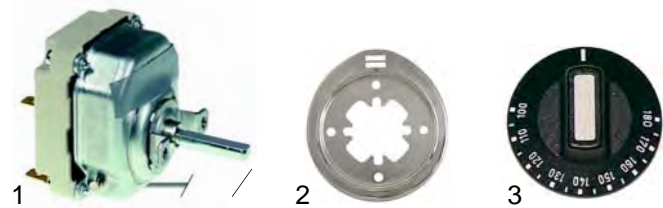

## Friteusen

Abb	Best.-Nr.	Beschreibung	Gerätetyp	Ver.-Nr.
1	418323	4500W/400V rechts	Großfriteuse D40 I/II,	
2	418324	4500W/400V links	Gigant, Tischfriteuse 9kW	
3	418322	6000W/400V	Tischfriteuse 6kW	

Abb	Bestell-Nr.	Beschreibung	Gerätetyp	Vergleichs-Nr.
1	375022	Thermostat		
2	110135	Rosette	Universal	
3	110242	Knebel		

Abb	Bestell-Nr.	Beschreibung	Gerätetyp	Vergleichs-Nr.
1	300021	Schalter		
2	110135	Rosette	Universal	
3	110231	Knebel		