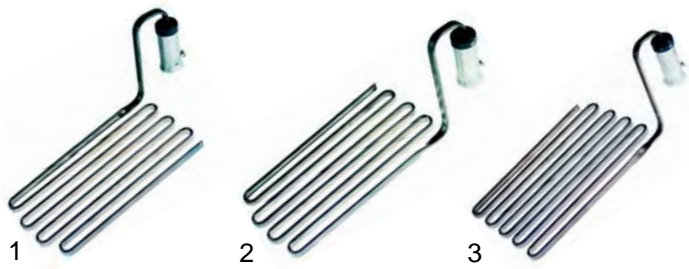

## Friteusen

Abb	Best.-Nr.	Beschreibung	Gerätetyp	Ver.-Nr.
1	418323	4500W/400V rechts	Großfriteuse D40 I/II,	
2	418324	4500W/400V links	Gigant, Tischfriteuse 9kW	
3	418322	6000W/400V	Tischfriteuse 6kW	

Abb	Bestell-Nr.	Beschreibung	Gerätetyp	Vergleichs-Nr.
1	375022	Thermostat		
2	110135	Rosette	Universal	
3	110242	Knebel		

Abb	Bestell-Nr.	Beschreibung	Gerätetyp	Vergleichs-Nr.
1	300021	Schalter		
2	110135	Rosette	Universal	
3	110231	Knebel		

Abb	Best.-Nr.	Beschreibung	Gerätetyp	Ver.-Nr.
1	970452	350mm x 170mm x 155mm	Universal	
2	970453	370mm x 370mm x 110mm		