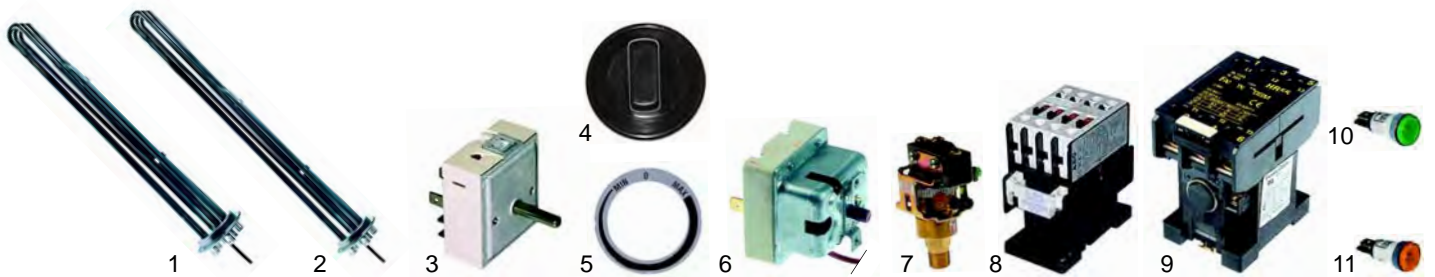

Kochkessel (Elektro)

Abb.	Bestell-Nr.	Beschreibung	PQF100IE	PQF100IE/A	PQF150IE	PQF150IE/A	PQF200IE	PQF200IE/A	PQF300IE	PQF300IE/A	PQF400IE	PQF400IE/A	PQF500IE	PQF500IE/A	Vergleichs-Nr.
1	418040	6000W/230V	X	X					X	X					10062
2	418041	8000W/230V			X	X	X	X			X	X	X	X	16600
3	380015	Energieregler	X	X	X	X	X	X	X	X	X	X	X	X	07931
4	110078	Knebel	X	X	X	X	X	X	X	X	X	X	X	X	10064
5	110578	Symbol	X	X	X	X	X	X	X	X	X	X	X	X	
6	375622	Sicherheitsthermostat	X	X	X	X	X	X	X	X	X	X	X	X	10064
7	541350	Pressostat	X	X	X	X	X	X	X	X	X	X	X	X	16994
8	380261	Schütz	X	X	X	X	X	X							13042
9	380391	Schütz							X	X	X	X	X	X	09313
10	359291	Signallampe/grün	X	X	X	X	X	X	X	X	X	X	X	X	13218
11	359048	Signallampe/gelb	X	X	X	X	X	X	X	X	X	X	X	X	13205

Abb.	Bestell-Nr.	Beschreibung	PQF_IG	PQF_DG	PQF_IGA	PQF_DGA	PQF_IE	PQF_IEA	Vergleichs-Nr.
1	514275	Sicherheitsventil/kpl.	X		X		X	X	17054
2	514276	Sicherheitsventil	X		X		X	X	11032
3	541062	Manometer	X		X		X	X	10022
4	540825	Be- + Entlüfter	X		X		X	X	14945
5	540828	Manometer Syphon	X		X		X	X	10023
6	540817	Y-Stück	X		X		X	X	10014
7	540835	Schraubkappe	X		X		X	X	10013
8	540818	Probierhahn	X		X		X	X	10044
9	540275	Entleerhahn, 2"	X	X	X	X	X	X	10027

Abb.	Bestell-Nr.	Beschreibung	PQF_IG	PQF_DG	PQF_IGA	PQF_DGA	PQF_IE	PQF_IEA	Vergleichs-Nr.
1	514336	Mischbatterie	X	X	X	X	X	X	10000
2	514337	Schlauch, 800mm	X	X	X	X	X	X	07817
3	514338	Sieb	X	X	X	X	X	X	E32300340
4	540722	Sicherheitsventil			X	X		X	10004
5	540850	Verschluss			X	X		X	10030
6	514344	Winkel für Niveauglas	X		X		X	X	09833
7	514345	Niveauglas	X		X		X	X	14238