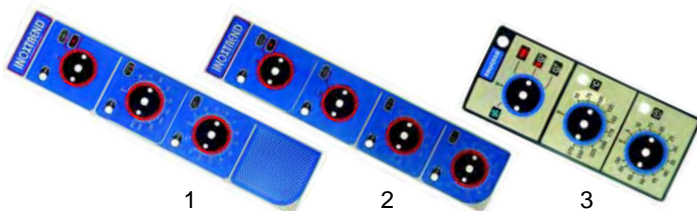

Abb.	Bestell-Nr.	Beschreibung	Gerätetyp	Vergl.-Nr.
1	359136	Signallampe/grün	SCA-, SUA, SUTA, SDA	RRC5410-00
2	359137	Signallampe/gelb	SCA-, SUA, SUTA, SDA	RRC5411-00
3	359027	Signallampe/grün	RDA, RPDA, RDE, RPDE	RRC2205-00
4	359048	Signallampe/gelb	RDA, RPDA, RDE, RPDE	RRC2189-00