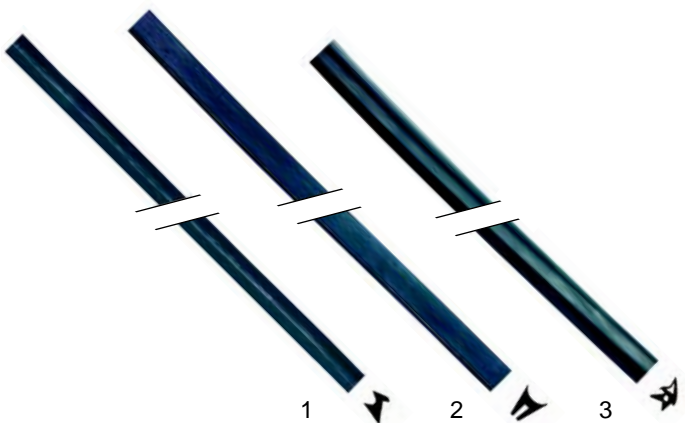

Abb.	Bestell-Nr.	Beschreibung	Gerätetyp	Vergl.-Nr.
1	900421	Fensterdichtung/außen	P__-5/6	RRC5735-00
2	900416	Fensterdichtung/innen		RRC5218-00
3	900422	Türdichtung		RRC5737-00

Abb.	Bestell-Nr.	Beschreibung	Gerätetyp	Vergl.-Nr.
1	900429	Fensterdichtung/außen	G__-, L__-	RRC7121-01
2	900430	Fensterdichtung/Mitte		RRC7117-00
3	900431	Fensterdichtung/innen		RRC7116-00
4	900432	Türdichtung		RRC7115-00