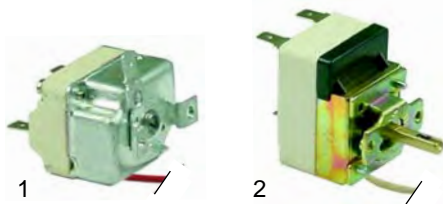

Abb.	Best.-Nr.	Beschr.	Gerätetyp	Vergl.-Nr.
1	346305	Schalter	U__E-__, V__E-__, L__E-__, G__E-__, P__E-	RRC2241-00
2	346304	Schalter	P__A-__, P__E-__	RRC6074-00
3	111683	Knebel	Universal	RRC5385-00

Abb.	Best.-Nr.	Beschreibung	Gerätetyp	Vergl.-Nr.
1	359136	Signallampe/grün	Universal	RRC5410-00
2	359137	Signallampe/gelb		RRC5411-00
3	345032	Mikroschalter		RRC6018-00
4	375610	Sich.-thermostat/Kammer		RRC2198-00