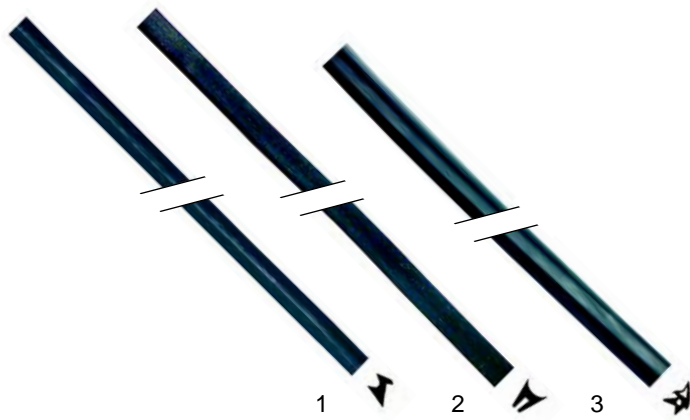

Abb.	Bestell-Nr.	Beschreibung	Gerätetyp	Vergl.-Nr.
1	900418	Fensterdichtung/außen	M__-10	RRC5217-00
2	900419	Fensterdichtung/innen		RRC5219-00
3	900420	Türdichtung		RRC5221-00

Abb.	Bestell-Nr.	Beschreibung	Gerätetyp	Vergl.-Nr.
1	900425	Fensterdichtung/außen	V__-	RRC6512-00
2	900426	Fensterdichtung/Mitte		RRC6513-00
3	900427	Fensterdichtung/innen		RRC6515-00
4	900428	Türdichtung		RRC6510-00