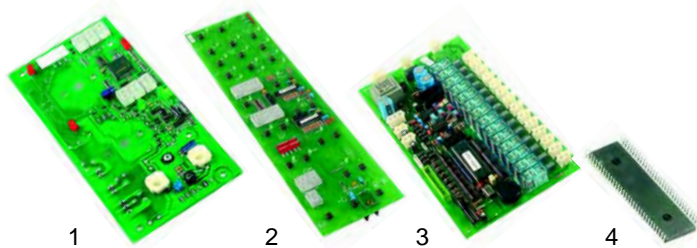

Abb.	Best.-Nr.	Beschr.	Gerätetyp	Vergl.-Nr.
1	346305	Schalter	U__E-__, V__E-__, L__E-__, G__E-__, P__E-	RRC2241-00
2	346304	Schalter	P__A-__, P__E-__	RRC6074-00
3	111683	Knebel	Universal	RRC5385-00

Abb.	Best.-Nr.	Beschreibung	Gerätetyp	Vergl.-Nr.
1	359136	Signallampe/grün	Universal	RRC5410-00
2	359137	Signallampe/gelb		RRC5411-00
3	345032	Mikroschalter		RRC6018-00
4	375610	Sich.-thermostat/Kammer		RRC2198-00

Abb.	Best.-Nr.	Beschreibung	Gerätetyp	Vergl.-Nr.
1	375607	Thermostat/Dampf	__D__-, __B__-	RRC2218-00
2	375609	Thermostat/Kondensat	Universal	RRC2185-00

Abb.	Bestell-Nr.	Beschreibung	Gerätetyp	Vergl.-Nr.
1	401101	Tastatur/Platine	M__E__-, V__-__-, L__E__-, G__E__-	RRC2560-00
1	401103	Tastatur/Platine	P__E__-	RRC2561-00
2	401104	Tastatur/Platine	__DP__-, __BP__-	RRC2467-00
3	401105	Kontrollplatine	__DP__-	RRC2468-00
3	401106	Kontrollplatine	__BP__-	RRMC-865
4	401107	Mikroprozessor	__DP__-	RRC2474-00

ohne Abb.

Abb.	Bestell-Nr.	Beschreibung	Gerätetyp	Vergl.-Nr.
1	379596	Fühler	Universal	RRC2471-00
2	401137	Transformator, 12VA	__E__-	RRC2563-00
3	401108	Transformator, 30VA	__P__	RRC2469-00

Abb.	Bestell-Nr.	Beschreibung	Gerätetyp	Vergl.-Nr.
1	301013	Schalter/Kerntemperatur	__A__-	RRC2206-00
2	379397	Regler		RRC2196-00
3	379054	Transformator	Universal	RRC2209-00
4	379597	Kerntemperaturfühler		RRC2209-00