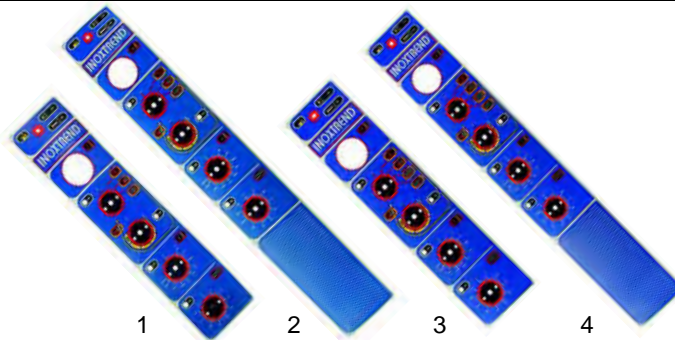

Abb.	Bestell-Nr.	Beschreibung	Gerätetyp	Vergl.-Nr.
1	374021	Magnetventil, 2-fach	__U__-	RRC2087-00
2	374026	Magnetventil, 3-fach	__D__-, MBP-6	RRC2088-00
3	374027	Magnetventil, 4-fach	BP-	RRC2089-00

Abb.	Best.-Nr.	Beschreibung	Gerätetyp	Vergl.-Nr.
1	401113	Frontfolie	MUA-6,	RRC5506-00/B
2	401114	Frontfolie	MUA-10, VUA-__	RRC5508-00/B
3	401115	Frontfolie	MDA-6, MBA-6	RRC5278-00/B
4	401116	Frontfolie	MDA-10, MBA-10, VDA-, VBA-, GDA-, GBH-, LDA-, LBA-	RRC5298-00/B