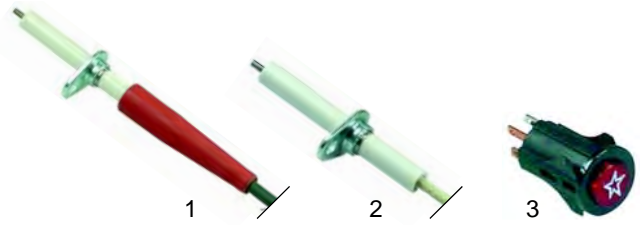

Abb.	Bestell-Nr.	Beschreibung	Gerätetyp	Vergl.-Nr.
1	102315	Zünderlektrode		RRC2497-00
2	102316	Überwachungselektrode	Universal	RRC2494-00
3	346320	Taster/Zündung		RRC5420-00

Abb.	Bestell-Nr.	Beschreibung	Gerätetyp	Vergleichs-Nr.
1	105663	Brenner	M__-, P__	RRC2297-00
2	105664	Brenner	V__	RRC2480-00
3	105665	Brenner	G__-, L__	RRC7188-00