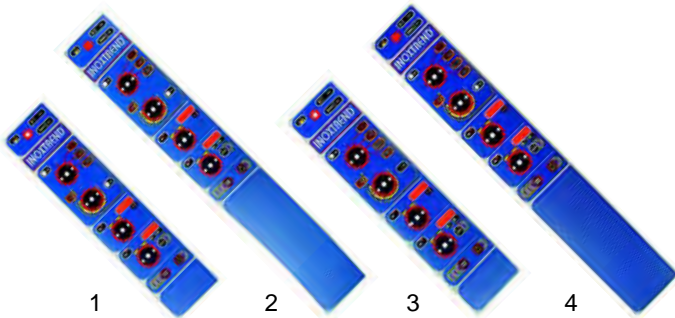

Abb.	Bestell-Nr.	Beschreibung	Gerätetyp	Vergl.-Nr.
1	374021	Magnetventil, 2-fach	__U__-	RRC2087-00
2	374026	Magnetventil, 3-fach	__D__-, MBP-6	RRC2088-00
3	374027	Magnetventil, 4-fach	BP-	RRC2089-00

Abb.	Best.-Nr.	Beschreibung	Gerätetyp	Vergl.-Nr.
1	401113	Frontfolie	MUA-6,	RRC5506-00/B
2	401114	Frontfolie	MUA-10, VUA-__	RRC5508-00/B
3	401115	Frontfolie	MDA-6, MBA-6	RRC5278-00/B
4	401116	Frontfolie	MDA-10, MBA-10, VDA-, VBA-, GDA-, GBH-, LDA-, LBA-	RRC5298-00/B