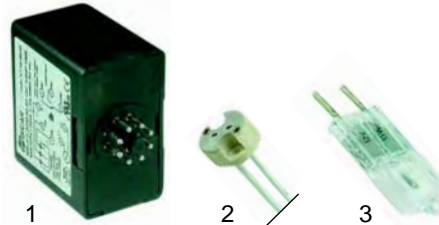

Abb.	Bestell-Nr.	Beschreibung	Gerätetyp	Vergleichs-Nr.
1	541340	Pressostat, 0,9bar	MB__-, VB__-, GB__-, LB__-	RRC2074-00
1	541341	Pressostat, 2,3bar		RRC2076-00
2	370338	Magnetventil, 2mm		RRC2072-00
3	375611	Sich.-thermostat		RRC2065-00