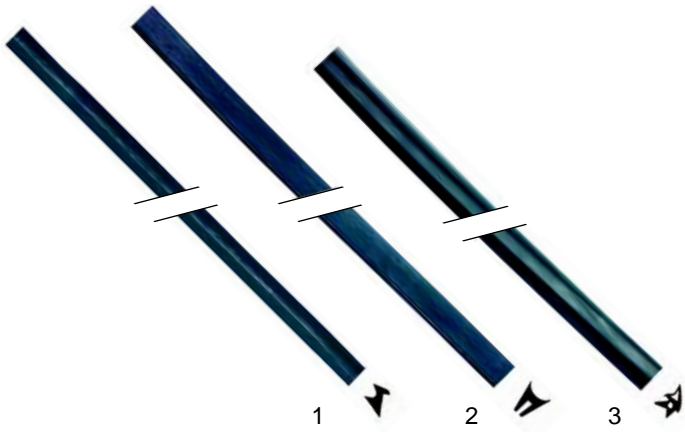

Mechanik

Abb.	Bestell-Nr.	Beschreibung	Gerätetyp	Vergleichs-Nr.
1	690146	Türgriff	M__-, P__	RRC2211-01
2	690487	Kloben	V__	RRC2211-02

Abb.	Bestell-Nr.	Beschreibung	Gerätetyp	Vergl.-Nr.
1	900415	Fensterdichtung/außen		RRC5216-00
2	900416	Fensterdichtung/innen	M__-6	RRC5218-00
3	900417	Türdichtung		RRC5220-00