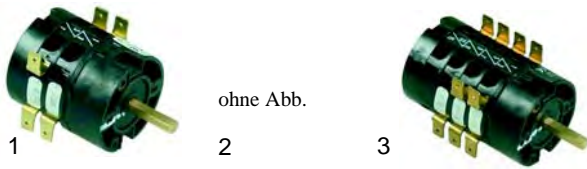

Snack-Geräte

Passend für Inoxtrend

ohne Abb.

Abb.	Bestell-Nr.	Beschreibung	Gerätetyp	Vergleichs-Nr.
1	346301	Programmschalter	SCA-, SUA, SUTA	RRC6070-00
2	346302	Programmschalter	SDA	RRC1446-00
3	346303	Programmschalter	RDA/E, RDPDA/E	RRC3652-00

Abb.	Bestell-Nr.	Beschreibung	Gerätetyp	Vergl.-Nr.
1	346304	Schalter/Befeuchter	SUA, SUTA	RRC6074-00
2	380015	Energeregler	SDA	RRC2192-00
3	346305	Schalter-Taster	RDE-, RPDE	RRC2241-00

Abb.	Best.-Nr.	Beschreibg.	Gerätetyp	Vergl.-Nr.
1	375608	Thermostat	SCA-4/5E, SUA-4/5E, SUTA-4/5E	RRC2190-00
2	350040	Zeitschalter	SDA-4E/EM	RRC2191-00
3	111683	Knebel	RDA-5E, RPDE-5E	RRC5385-00