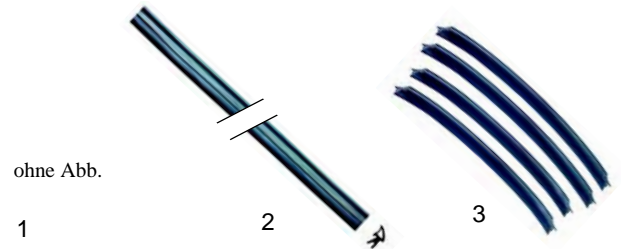

ohne Abb.

Abb.	Bestell-Nr.	Beschreibung	Gerätetyp	Vergl.-Nr.
1	900412	Türdichtung	SCA, SUA, SUTA	RRC6013-00
2	900413	Türdichtung	SDA	RRC6090-00
3	900414	Türdichtung	RDA/E, RPDA/E	RRC2215-06