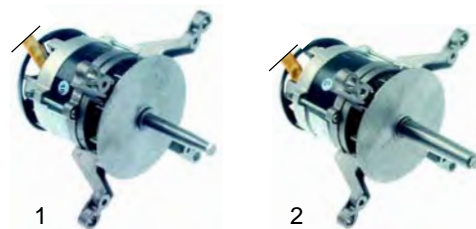

ohne Abb.

1

2

3

Abb.	Bestell-Nr.	Beschreibung	Gerätetyp	Vergl.-Nr.
1	500630	Motor	M__-, V__-, P__	RRC2901-00
2	500631	Motor	G__-, L__	RRC7160-00
3	514260	Motordichtung	Universal	RRC2102-00