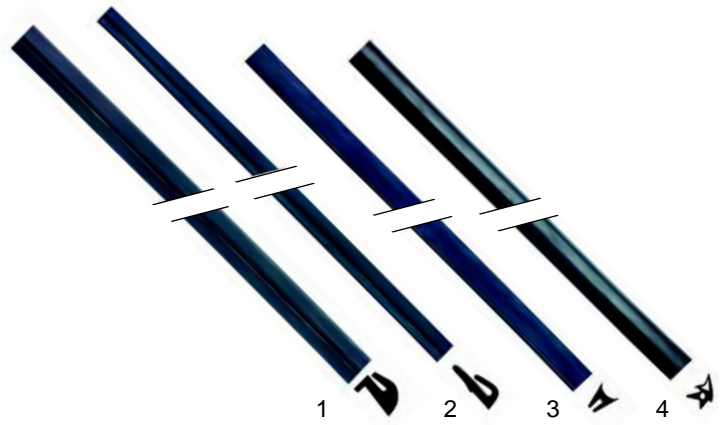

Abb.	Bestell-Nr.	Beschreibung	Gerätetyp	Vergl.-Nr.
1	900418	Fensterdichtung/außen	M__-10	RRC5217-00
2	900419	Fensterdichtung/innen		RRC5219-00
3	900420	Türdichtung		RRC5221-00

Abb.	Bestell-Nr.	Beschreibung	Gerätetyp	Vergl.-Nr.
1	900425	Fensterdichtung/außen	V__-	RRC6512-00
2	900426	Fensterdichtung/Mitte		RRC6513-00
3	900427	Fensterdichtung/innen		RRC6515-00
4	900428	Türdichtung		RRC6510-00