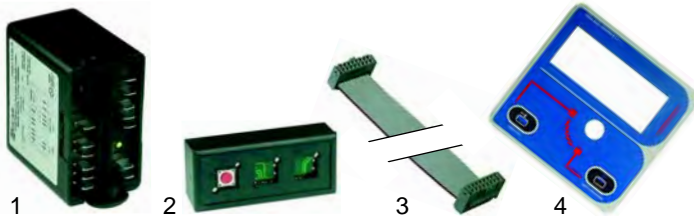

Abb.	Bestell-Nr.	Beschreibung	Gerätetyp	Vergleichs-Nr.
1	401109	Elektronik		RRMC851
2	401110	Tastatur	__B__	RRMC852
3	401111	Kabel		RRMC853
4	401112	Blende		RRC5521/B

Abb.	Bestell-Nr.	Beschreibung	Gerätetyp	Vergleichs-Nr.
1	360330	Timer	PUA-, PUE	RRC3056-00
2	601080	Lüfter	Universal	RRFX0068-00
3	500564	Vibrationspumpe	__B__	RRC5770-00