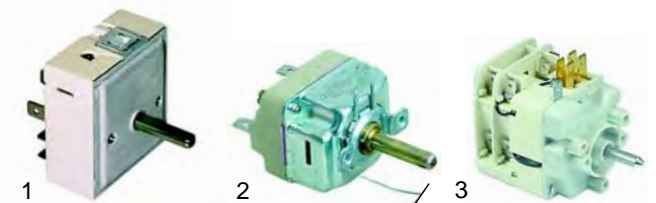

Abb.	Best.-Nr.	Beschreibung	Gerätetyp	Vergl.-Nr.
1	346306	Programmschalter	__UA-, __UE-__	RRC5500-00
2	346307	Programmschalter	__DA-, __DE-__	RRC5390-00

Abb.	Best.-Nr.	Beschreibung	Gerätetyp	Vergl.-Nr.
1	346308	Programmschalter	__MBA-, MBE-__	RRC5395-00
2	346307	Programmschalter	VBA-__, VBE-__	RRC5390-00
3	346306	Programmschalter	PBA-__	RRC5500-00