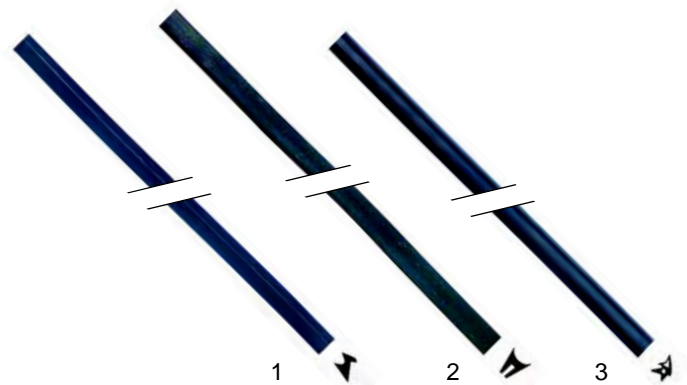

Mechanik

Abb.	Bestell-Nr.	Beschreibung	Gerätetyp	Vergleichs-Nr.
1	690146	Türgriff	M__-, P__	RRC2211-01
2	690487	Kloben	V__	RRC2211-02

Abb.	Bestell-Nr.	Beschreibung	Gerätetyp	Vergl.-Nr.
1	900415	Fensterdichtung/außen		RRC5216-00
2	900416	Fensterdichtung/innen	M__-6	RRC5218-00
3	900417	Türdichtung		RRC5220-00