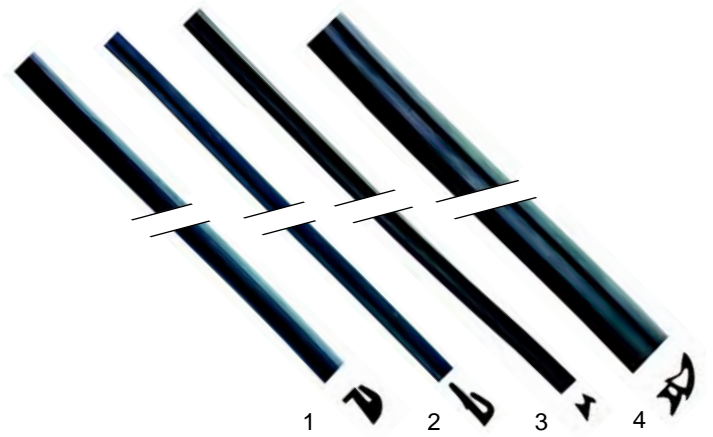

Abb.	Bestell-Nr.	Beschreibung	Gerätetyp	Vergl.-Nr.
1	900421	Fensterdichtung/außen	P__-5/6	RRC5735-00
2	900416	Fensterdichtung/innen		RRC5218-00
3	900422	Türdichtung		RRC5737-00

Abb.	Bestell-Nr.	Beschreibung	Gerätetyp	Vergl.-Nr.
1	900429	Fensterdichtung/außen	G__-, L__-	RRC7121-01
2	900430	Fensterdichtung/Mitte		RRC7117-00
3	900431	Fensterdichtung/innen		RRC7116-00
4	900432	Türdichtung		RRC7115-00