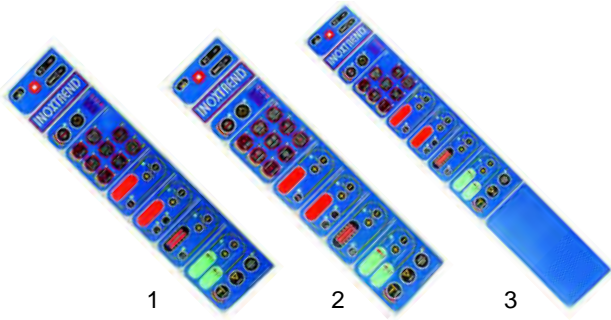

Abb.	Best.-Nr.	Beschr.	Gerätetyp	Vergl.-Nr.
1	401117	Frontfolie	MUE-6,	RRC5510-00/B
2	401118	Frontfolie	MUE-10, VUE-__, GDE-, LDE-	RRC5512-00/B
3	401119	Frontfolie	MDE-6, MBE-6	RRC5273-00/B
4	401120	Frontfolie	MDE-10, MBE10, VDE-, VBE-, GDE-, GBE-, LDE-, LBE-	RRC5293-00/B