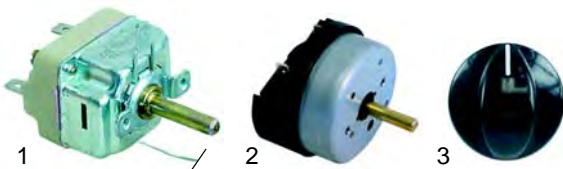

Abb.	Bestell-Nr.	Beschreibung	Gerätetyp	Vergl.-Nr.
1	346304	Schalter/Befeuchter	SUA, SUTA	RRC6074-00
2	380015	Energeregler	SDA	RRC2192-00
3	346305	Schalter-Taster	RDE-, RPDE	RRC2241-00

Abb.	Best.-Nr.	Beschreibg.	Gerätetyp	Vergl.-Nr.
1	375608	Thermostat	SCA-4/5E, SUA-4/5E, SUTA-4/5E	RRC2190-00
2	350040	Zeitschalter	SDA-4E/EM	RRC2191-00
3	111683	Knebel	RDA-5E, RPDE-5E	RRC5385-00