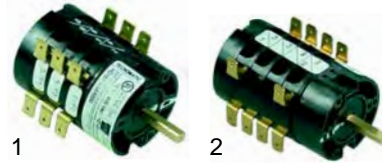

Abb.	Bestell-Nr.	Beschreibung	Gerätetyp	Vergl.-Nr.
1	700428	Türschloss	SCA-, SUA, SUTA	RRC4038-00
2	700081	Türgriff	SDA	RRC8050-00
3	700082	Gegenstück		-
4	690488	Türgriff	RDA/E, RPDA/E	RRC2210-01
5	700435	Gegenstück		RRC2210-02

ohne Abb.

Abb.	Bestell-Nr.	Beschreibung	Gerätetyp	Vergl.-Nr.
1	900412	Türdichtung	SCA, SUA, SUTA	RRC6013-00
2	900413	Türdichtung	SDA	RRC6090-00
3	900414	Türdichtung	RDA/E, RPDA/E	RRC2215-06

Gastronomie-Bäckerei-Geräte