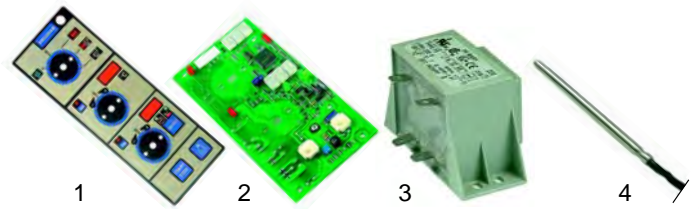

Abb.	Bestell-Nr.	Beschreibung	Gerätetyp	Vergleichs-Nr.
1	401097	Frontfolie	SCA	RRC6054-00/BI
2	401098	Frontfolie	SUA-, SUTA	RRC6057-00/BI
3	401099	Frontfolie	RDA, RPDA	RRC3654-00/B

Abb.	Bestell-Nr.	Beschreibung	Gerätetyp	Vergleichs-Nr.
1	401100	Frontfolie		RRC3655-00/B
2	401101	Platine	RDE, RPDE	RRC2560-00
3	401137	Transformator		RRC2563-00
4	379596	Fühler		RRC2471-00