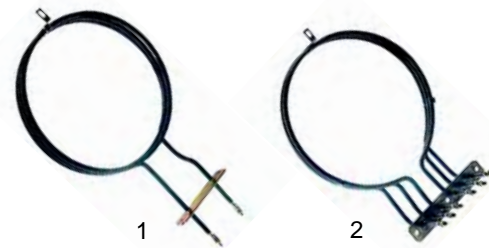

Abb.	Best.-Nr.	Beschreibung	Gerätetyp	Vergl.-Nr.
1	500629	Motor	SCA-, SUA, SUTA, SDA, RDA, RPDA, RDE, RPDE	RRC3610-00
2	514257	Lüfterrad		RRC3612-00
3	514258	Motordichtung		RRC3614-00
4	514259	Flansch/Motordichtung		RRC6103-00