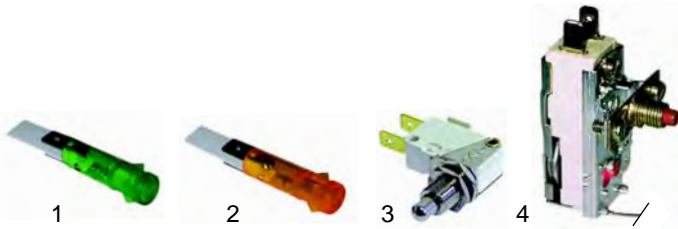

Abb.	Best.-Nr.	Beschr.	Gerätetyp	Vergl.-Nr.
1	346305	Schalter	U__E-__, V__E-__, L__E-__, G__E-__, P__E-	RRC2241-00
2	346304	Schalter	P__A-__, P__E-__	RRC6074-00
3	111683	Knebel	Universal	RRC5385-00

Abb.	Best.-Nr.	Beschreibung	Gerätetyp	Vergl.-Nr.
1	359136	Signallampe/grün	Universal	RRC5410-00
2	359137	Signallampe/gelb		RRC5411-00
3	345032	Mikroschalter		RRC6018-00
4	375610	Sich.-thermostat/Kammer		RRC2198-00