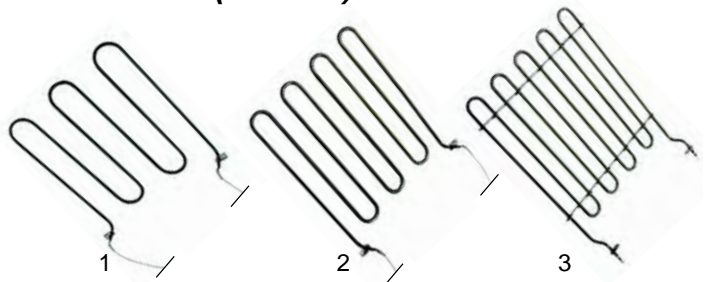

Wurstbräter (Gas)

Abb.	Bestell-Nr.	Beschreibung	Gerätetyp	Vergl.-Nr.
1	104221	Brenner (Aluminium)	0260	0431260
2	104222	Brenner (Edelstahl)	0269, 0270	0431270
3	101400	Injektor	Universal	0431430

Wurstbräter (Elektro)