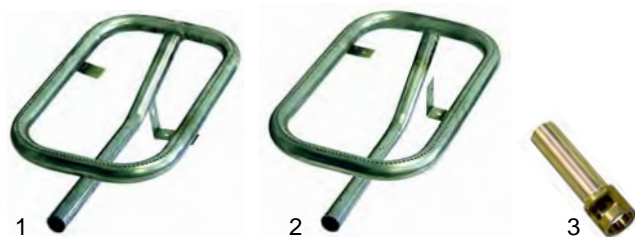

Abb.	Bestell-Nr.	Beschreibung	Gerätetyp	Vergleichs-Nr.
1	101219	Brenner		0434240
2	101400	Injektor	0251_	0431420
3	101194	Gashahn	0255_	0431100, 0431110
4	110147	Knebel	0256,	0431120
5	101051	Magnetspule	0257	

Wurstbräter (Gas)

Abb.	Bestell-Nr.	Beschreibung	Gerätetyp	Vergl.-Nr.
1	104221	Brenner (Aluminium)	0260	0431260
2	104222	Brenner (Edelstahl)	0269, 0270	0431270
3	101400	Injektor	Universal	0431430

Wurstbräter (Elektro)