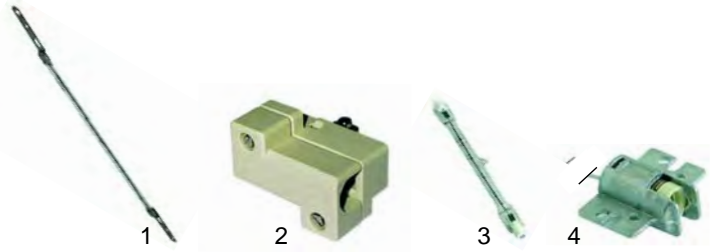

Abb.	Bestell-Nr.	Beschreibung	Gerätetyp	Ver.-Nr.
1	105245	Brenner	RGS	30110144
2	105246	Brenner	KG	30110145
3	102232	Thermoelement, 220mm	KG	40110304
3	102055	Thermoelement, 450mm	RGS, München	40110305

Abb.	Bestell-Nr.	Beschreibung	Gerätetyp	Vergleichs-Nr.
1	359617	1000W/230V		40130401
2	359710	Fassung		40130404
3	359620	300W/230V		40130403
4	359648	Fassung		40130406

Abb.	Bestell-Nr.	Beschreibung	Gerätetyp	Vergleichs-Nr.
1	101072	Gashahn	München	40110201
2	101193	Gashahn	KG	40110202 40110203

Abb.	Bestell-Nr.	Beschreibung	Gerätetyp	Vergleichs-Nr.
1	359625	500W/230V		40130402
2	359658	Fassung kpl.		40130407

Abb.	Bestell-Nr.	Beschreibung	Gerätetyp	Vergleichs-Nr.
1	110152	Knebel		40110206
2	110737	Knebel	Uni	30110214
3	101757	Mischhülse	RGS, KG	40110406 40110416

Abb.	B.-Nr.	Beschreibung	Gerätetyp	Ver.-Nr.
1	416492	1700W/230V, 800mm	München/kompakt	40130302
2	418066	2000W/230V, 1000mm	München	40130301
3	300023	Schalter	München,	40130203
4	110232	Knebel	München/kompakt	40130204