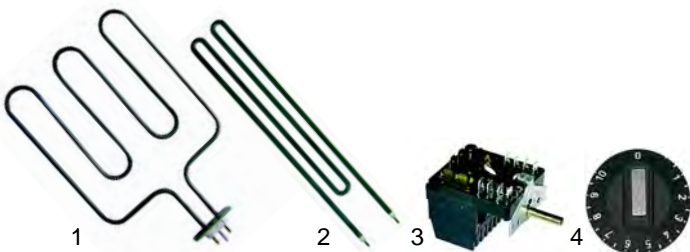

Abb.	Bestell-Nr.	Beschreibung	Gerätetyp	Ver.-Nr.
1	105245	Brenner	RGS	30110144
2	105246	Brenner	KG	30110145
3	102232	Thermoelement, 220mm	KG	40110304
3	102055	Thermoelement, 450mm	RGS, München	40110305

Abb.	Bestell-Nr.	Beschreibung	Gerätetyp	Vergleichs-Nr.
1	359625	500W/230V		40130402
2	359658	Fassung kpl.		40130407

Abb.	Bestell-Nr.	Beschreibung	Gerätetyp	Vergleichs-Nr.
1	110152	Knebel		40110206
2	110737	Knebel	Uni	30110214
3	101757	Mischhülse	RGS, KG	40110406 40110416

Abb.	B.-Nr.	Beschreibung	Gerätetyp	Ver.-Nr.
1	416492	1700W/230V, 800mm	München/kompakt	40130302
2	418066	2000W/230V, 1000mm	München	40130301
3	300023	Schalter	München,	40130203
4	110232	Knebel	München/kompakt	40130204