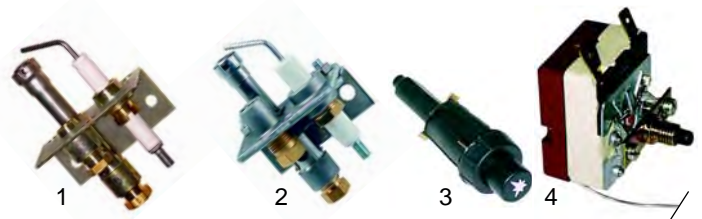

Abb.	B.-Nr.	Beschreibung	Gerätetyp	Ver.-Nr.
1	416492	1700W/230V, 800mm	München/kompakt	40130302
2	418066	2000W/230V, 1000mm	München	40130301
3	300023	Schalter	München,	40130203
4	110232	Knebel	München/kompakt	40130204

K
Passend für KSF

Abb.	Best.-Nr.	Beschreibung	Gerätetyp	Ver.-Nr.
1	101385	Minisitregler		40110215
2	101136	Piezozünder m. Befestigung	Friteuse	-
3	100001	Piezozünder		-
4	110068	Knebel		-

Abb.	Bestell-Nr.	Beschreibung	Gerätetyp	Vergl.-Nr.
1	n.m.l.	Zündbrenner		40110302
2	100143	Zündbrenner/Ersatzkit	Friteuse	
3	100008	Piezozünder		40110301
4	375616	Sicherheitsthermostat		40110303