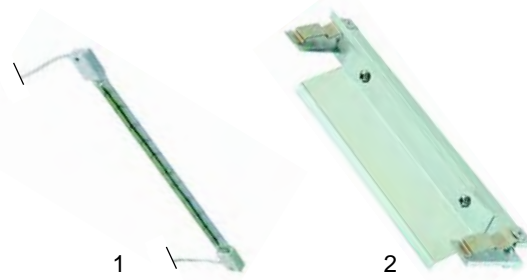

Abb.	Bestell-Nr.	Beschreibung	Gerätetyp	Ver.-Nr.
1	105245	Brenner	RGS	30110144
2	105246	Brenner	KG	30110145
3	102232	Thermoelement, 220mm	KG	40110304
3	102055	Thermoelement, 450mm	RGS, München	40110305

Abb.	Bestell-Nr.	Beschreibung	Gerätetyp	Vergleichs-Nr.
1	359617	1000W/230V		40130401
2	359710	Fassung		40130404
3	359620	300W/230V		40130403
4	359648	Fassung		40130406

Abb.	Bestell-Nr.	Beschreibung	Gerätetyp	Vergleichs-Nr.
1	101072	Gashahn	München	40110201
2	101193	Gashahn	KG	40110202 40110203

Abb.	Bestell-Nr.	Beschreibung	Gerätetyp	Vergleichs-Nr.
1	359625	500W/230V		40130402
2	359658	Fassung kpl.		40130407

Abb.	Bestell-Nr.	Beschreibung	Gerätetyp	Vergleichs-Nr.
1	110152	Knebel		40110206
2	110737	Knebel	Uni	30110214
3	101757	Mischhülse	RGS, KG	40110406 40110416

Abb.	B.-Nr.	Beschreibung	Gerätetyp	Ver.-Nr.
1	416492	1700W/230V, 800mm	München/kompakt	40130302
2	418066	2000W/230V, 1000mm	München	40130301
3	300023	Schalter	München,	40130203
4	110232	Knebel	München/kompakt	40130204