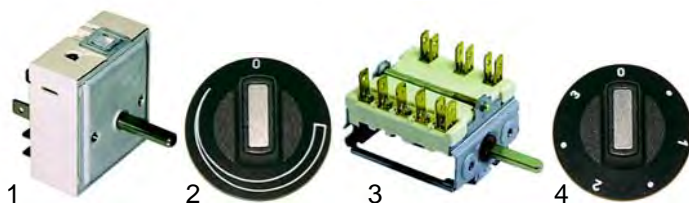

## Klappgrills (Elektro)

Abb.	Bestell-Nr.	Beschreibung	Gerätetyp	Vergleichs-Nr.
1	415648	666W/230V		0101405
2	375038	Thermostat	Turmix 4000, Turmix 8000	0102001
3	110245	Knebel		0102024

## Gyrosgrills

Abb.	Bestell-Nr.	Beschreibung	Gerätetyp	Vergleichs-Nr.
1	415642	700W/230V	KG1	0101006
2	418243	1070W/230V	KG2	0101002
3	359625	500W/230V	KG1	0101121

Abb.	Bestell-Nr.	Beschreibung	Gerätetyp	Vergleichs-Nr.
1	380015	Energiregler	KG1	
2	110236	Knebel		
3	300004	Siebentaktschalter	KG2	
4	110234	Knebel		