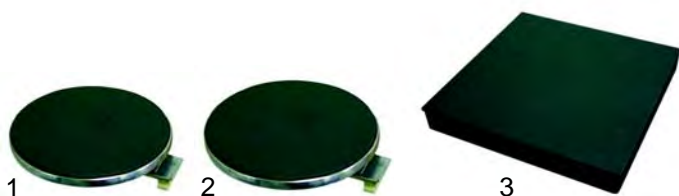

## Offene Kochstellen (Elektro)

Abb.	Bestell-Nr.	Beschreibung	Gerätetyp	Ver.-Nr.
1	490012	1500W/230V (145mm)	KN3	0101207
2	490016	2000W/230V (180mm)		
3	490085	2500W/230V (300x300mm)	KNH8	0101204
3	490089	4000W/230V (300x300mm)		

Abb.	Bestell-Nr.	Beschreibung	Gerätetyp	Ver.-Nr.
1	300004	Siebentaktschalter	KN3, KNH8	0101138
2	300007	Viertaktschalter	KNH8	0102134
3	110234	Knebel (Siebentaktschalter)	KN3, KNH8	0112138
4	110232	Knebel (Viertaktschalter)		