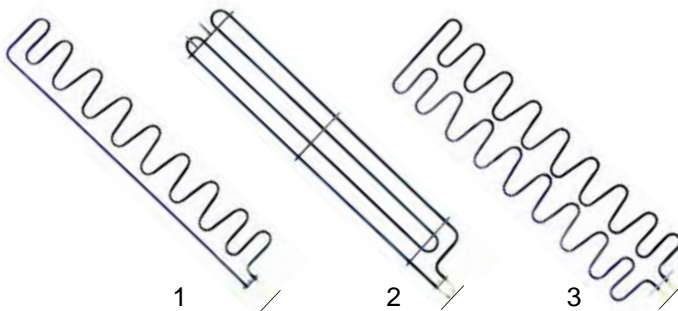

## Hähnchengrills (Elektro)

Abb.	Bestell-Nr.	Beschreibung	Gerätetyp	Vergleichs-Nr.
1	418244	2200W/230V		0101011
2	418245	2800W/230V	KS1	0101012
3	418246	3000W/230V		0101064

Abb.	Bestell-Nr.	Beschreibung	Gerätetyp	Vergleichs-Nr.
1	301009	Wippenschalter		
2	301053	Wippenschalter	KS1, KS2	
3	301012	Wippenschalter		