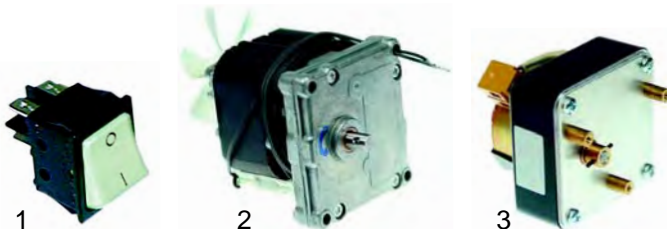

Abb.	Bestell-Nr.	Beschreibung	Gerätetyp	Vergl.-Nr.
1	359063	Lampenfassung		
2	359085	Blende/gelb	SN	
3	359088	Blende/klar		
4	359602	Glimmlampe, 230V		0103170

Abb.	Bestell-Nr.	Beschreibung	Gerätetyp	Vergleichs-Nr.
1	359712	Backofenlampe/kpl.		
2	359724	Normalglas	KG2	
3	359611	Lampe/40W, E14		