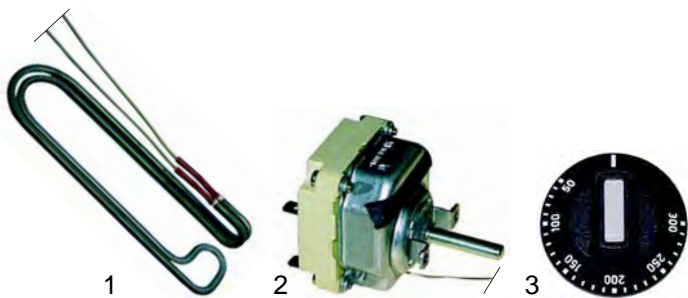

Abb.	Bestell-Nr.	Beschreibung	Gerätetyp	Vergl.-Nr.
1	359063	Lampenfassung		
2	359085	Blende/gelb	MN, RN	
3	359088	Blende/klar		
4	359602	Glimmlampe, 230V		0103169

Abb.	Bestell-Nr.	Beschreibung	Gerätetyp	Vergleichs-Nr.
1	970439	Ø240x140mm	MN	0106001
2	970440	Ø285x145mm	RN	0106002

## Klappgrills (Elektro)

Abb.	Bestell-Nr.	Beschreibung	Gerätetyp	Vergleichs-Nr.
1	415648	666W/230V		0101405
2	375038	Thermostat	Turmix 4000, Turmix 8000	0102001
3	110245	Knebel		0102024