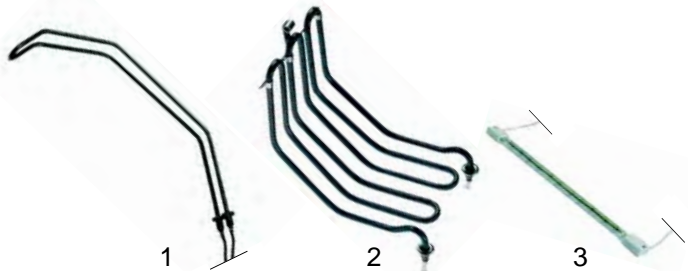

## Gyrosgrills

Abb.	Bestell-Nr.	Beschreibung	Gerätetyp	Vergleichs-Nr.
1	415642	700W/230V	KG1	0101006
2	418243	1070W/230V	KG2	0101002
3	359625	500W/230V	KG1	0101121

Abb.	Bestell-Nr.	Beschreibung	Gerätetyp	Vergleichs-Nr.
1	380015	Energiregler	KG1	
2	110236	Knebel		
3	300004	Siebentaktschalter	KG2	
4	110234	Knebel		