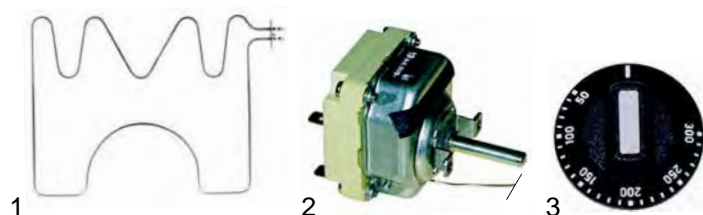

## Backöfen (Elektro)

Abb.	Bestell-Nr.	Beschreibung	Gerätetyp	Vergleichs-Nr.
1	418247	2000W/230V		0101063
2	375038	Thermostat	KNH8	0102001
3	110245	Knebel		0112024

Abb.	Bestell-Nr.	Beschreibung	Gerätetyp	Vergl.-Nr.
1	359063	Lampenfassung		
2	359085	Blende/gelb	KNH8	
3	359088	Blende/klar		
4	359602	Glimmlampe, 230V		0103170