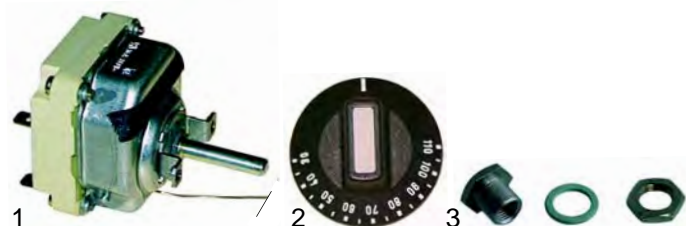

## Bainmarie (Elektro)

Pos.	Bestell-Nr.	Beschreibung	Gerätetyp	Vergleichs-Nr.
1	415565	1500W/230V	BN	0111092

Abb.	Bestell-Nr.	Beschreibung	Gerätetyp	Vergleichs-Nr.
1	375143	Thermostat		0102002
2	110241	Knebel	BN	0102025
3	550271	Durchführung		0102099

Abb.	Bestell-Nr.	Beschreibung	Gerätetyp	Vergleichs-Nr.
1	359063	Lampenfassung		
2	359085	Blende/gelb	BN	
3	359088	Blende/klar		
4	359602	Glimmlampe, 230V		0103170