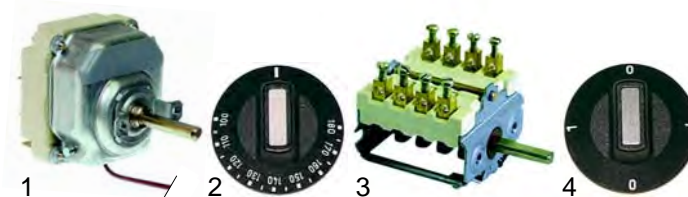

## Friteusen (Elektro)

Abb.	Bestell-Nr.	Beschreibung	Gerätetyp	Vergl.-Nr.
1	418239	5700W/3x230V	MN	0111001
2	n.m.l.	8500W/3x230V	RN	0111002
3	375013	Sicherheitsthermostat	MN, RN	0112012

Abb.	Bestell-Nr.	Beschreibung	Gerätetyp	Vergl.-Nr.
1	375699	Thermostat, 180°C		0112010
2	110242	Knebel	MN, RN	
3	300021	Schalter		0102125
4	110231	Knebel		

Abb.	Bestell-Nr.	Beschreibung	Gerätetyp	Vergl.-Nr.
1	359063	Lampenfassung		
2	359085	Blende/gelb	MN, RN	
3	359088	Blende/klar		
4	359602	Glimmlampe, 230V		0103169

Abb.	Bestell-Nr.	Beschreibung	Gerätetyp	Vergleichs-Nr.
1	970439	Ø240x140mm	MN	0106001
2	970440	Ø285x145mm	RN	0106002