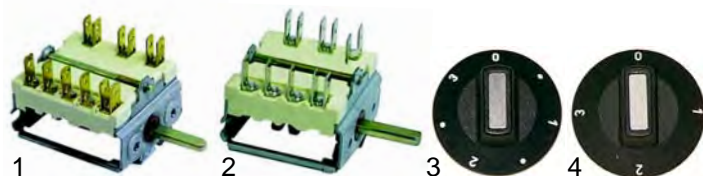

## Offene Kochstellen (Elektro)

Abb.	Bestell-Nr.	Beschreibung	Gerätetyp	Ver.-Nr.
1	490012	1500W/230V (145mm)	KN3	0101207
2	490016	2000W/230V (180mm)		
3	490085	2500W/230V (300x300mm)	KNH8	0101204
3	490089	4000W/230V (300x300mm)		

Abb.	Bestell-Nr.	Beschreibung	Gerätetyp	Ver.-Nr.
1	300004	Siebentaktschalter	KN3, KNH8	0101138
2	300007	Viertaktschalter	KNH8	0102134
3	110234	Knebel (Siebentaktschalter)	KN3, KNH8	0112138
4	110232	Knebel (Viertaktschalter)		