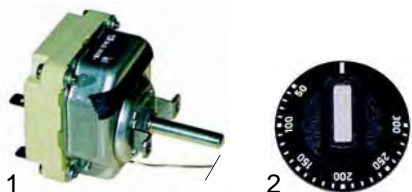

## Bratpfannen (Elektro)

Abb.	Bestell-Nr.	Beschreibung	Gerätetyp	Vergleichs-Nr.
1	418248	1200W/230V	SN	0101052
2	415363	3000W/230V		0111051

Abb.	Bestell-Nr.	Beschreibung	Gerätetyp	Vergleichs-Nr.
1	375038	Thermostat	SN	0102001
2	110245	Knebel		0102024