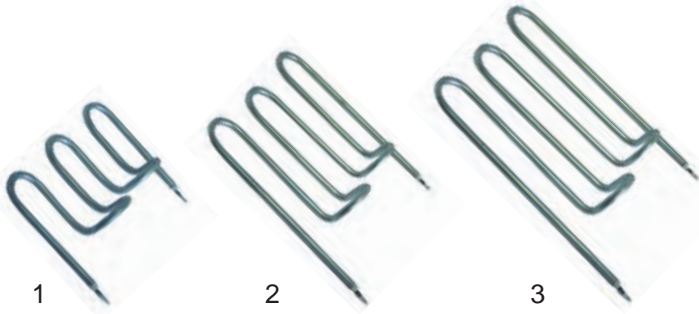

Rechauds (Elektro)

Abb.	Bestell-Nr.	Beschreibung	Gerätetyp
1	415637	Heizkörper 600W/230V	703.17
2	415638	Heizkörper 750W/230V	705.17
3	415639	Heizkörper 1200W/230V	710.17

Tellerwärmer (Elektro)

Abb.	Bestell-Nr.	VE	Beschreibung	Gerätetyp
1	418519	2 Stück	200W/ 230V	504T (alt)
1	418521	2 Stück	300W/ 230V	506TF (alt)
2	418500	2 Stück	200W/ 230V	504T (neu)
2	418520	2 Stück	125W/ 115V	505T
2	418522	2 Stück	300W/ 230V	506TF (neu)
3	418523	2 Stück	200W/ 115V	508TF

Abb.	Bestell-Nr.	Beschreibung	Gerätetyp	Vergleichs-Nr.
1	375356	Thermostat 180°C	703.17	5-000023
2	375798	Thermostat 102°C	705.17	
3	358308	Thermosicherung	710.17	5-000107

Abb.	Bestell-Nr.	Beschreibung	Gerätetyp	Vergleichs-Nr.
1	375802	Thermostat	503T	2-0001-000026
2	112100	Knebel	504T	5-0003-000082
3	346598	Schalter	505T 506TS/TF 508FF	2-0005-000001