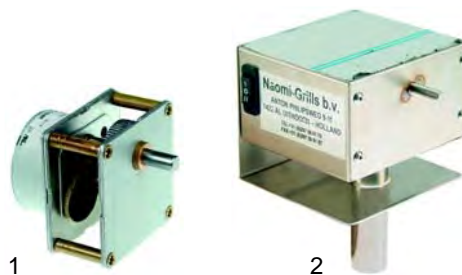

## Gyrosgrills (Gas)

Abb.	Best.-Nr.	Beschreibung	Gerätetyp	V.-Nr.
1	104281	Brenner, kpl.	DKU.3G,	300
2	104282	Keramikplatte mit Dichtstreifen	DKU.4G, DKO.3G,	315, 320
3	850033	Gitter	KKO.4G	330

Abb.	Bestell-Nr.	Beschreibung	Gerätetyp	Vergleichs-Nr.
1	380015	Energieregler		414
2	110135	Rosette	DKU.3E,	413
3	110075	Knebel	DKU.4E, DKO.3E,	411
4	550508	Porzellanklemme	DKO.4E	402
5	550509	Keramikperle		401

Abb.	Bestell-Nr.	Beschreibung	Gerätetyp	Vergleichs-Nr.
1	418262	Heizmatte		165
2	380015	Energieregler	DKU.3G/E, DKU.4G/E	160
3	110075	Knebel		161

Abb.	Bestell-Nr.	Beschreibung	Gerätetyp	Vergleichs-Nr.
1	106020	Gashahn	DKU.3G,	129
2	110250	Knebel	DKU.4G, DKO.3G,	130
3	102266	Thermoelement	KKO.4G	131

Abb.	Bestell-Nr.	Beschreibung	Gerätetyp	Vergl.-Nr.
1	100613	Hauptdüse, 0,81		203
1	100614	Hauptdüse, 1,45	DKU.3G,	202
1	101541	Hauptdüse, 1,53	DKU.4G, DKO.3G,	201
2	101591	Kleinbranddüse, 0,75	KKO.4G	222
2	101592	Kleinbranddüse, 1,40		221

Abb.	Bestell-Nr.	Beschreibung	Gerätetyp	Vergleichs-Nr.
1	500803	Motor	Universal	101A
2	500802	Motor/kpl.	DKO._	100