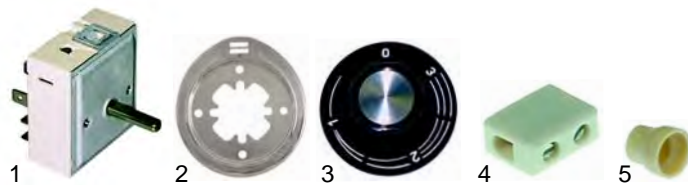

## Gyrosgrills (Gas)

Abb.	Best.-Nr.	Beschreibung	Gerätetyp	V.-Nr.
1	104281	Brenner, kpl.	DKU.3G,	300
2	104282	Keramikplatte mit Dichtstreifen	DKU.4G, DKO.3G,	315, 320
3	850033	Gitter	KKO.4G	330

Abb.	Bestell-Nr.	Beschreibung	Gerätetyp	Vergleichs-Nr.
1	380015	Energieregler		414
2	110135	Rosette	DKU.3E,	413
3	110075	Knebel	DKU.4E, DKO.3E,	411
4	550508	Porzellanklemme	DKO.4E	402
5	550509	Keramikperle		401

Abb.	Bestell-Nr.	Beschreibung	Gerätetyp	Vergleichs-Nr.
1	418262	Heizmatte		165
2	380015	Energieregler	DKU.3G/E, DKU.4G/E	160
3	110075	Knebel		161

Abb.	Bestell-Nr.	Beschreibung	Gerätetyp	Vergleichs-Nr.
1	106020	Gashahn	DKU.3G,	129
2	110250	Knebel	DKU.4G, DKO.3G,	130
3	102266	Thermoelement	KKO.4G	131

Abb.	Bestell-Nr.	Beschreibung	Gerätetyp	Vergl.-Nr.
1	100613	Hauptdüse, 0,81		203
1	100614	Hauptdüse, 1,45	DKU.3G,	202
1	101541	Hauptdüse, 1,53	DKU.4G, DKO.3G,	201
2	101591	Kleinbranddüse, 0,75	KKO.4G	222
2	101592	Kleinbranddüse, 1,40		221