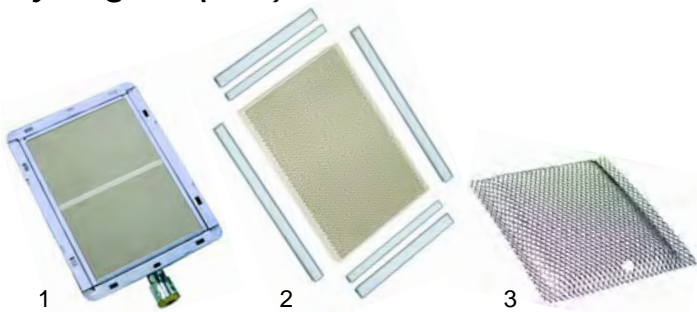

## Gyrosgrills (Gas)

Abb.	Best.-Nr.	Beschreibung	Gerätetyp	V.-Nr.
1	104281	Brenner, kpl.	DKU.3G,	300
2	104282	Keramikplatte mit Dichtstreifen	DKU.4G, DKO.3G,	315, 320
3	850033	Gitter	KKO.4G	330

Abb.	Bestell-Nr.	Beschreibung	Gerätetyp	Vergleichs-Nr.
1	380015	Energieregler		414
2	110135	Rosette	DKU.3E,	413
3	110075	Knebel	DKU.4E, DKO.3E,	411
4	550508	Porzellanklemme	DKO.4E	402
5	550509	Keramikperle		401

Abb.	Bestell-Nr.	Beschreibung	Gerätetyp	Vergleichs-Nr.
1	418262	Heizmatte		165
2	380015	Energieregler	DKU.3G/E, DKU.4G/E	160
3	110075	Knebel		161

Abb.	Bestell-Nr.	Beschreibung	Gerätetyp	Vergleichs-Nr.
1	106020	Gashahn	DKU.3G,	129
2	110250	Knebel	DKU.4G, DKO.3G,	130
3	102266	Thermoelement	KKO.4G	131