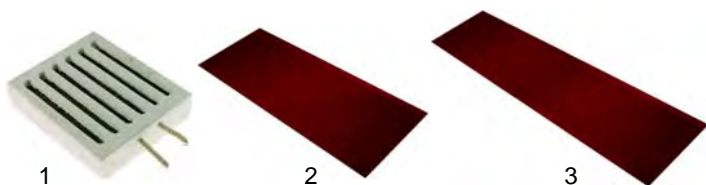

## Gyrosgrills (Elektro)

Abb.	Bestell-Nr.	Beschreibung	Gerätetyp	Vergleichs-Nr.
1	418260	Heizkörper	DK._3.E, DK._4.E	400
2	693452	Glasscheibe	DK._3.E	453
3	693453	Glasscheibe	DK._4.E	454

Abb.	Bestell-Nr.	Beschreibung	Gerätetyp	Vergleichs-Nr.
1	345575	Schalter		117
2	365038	Kondensator	Universal	118
3	550693	Steckdose		430