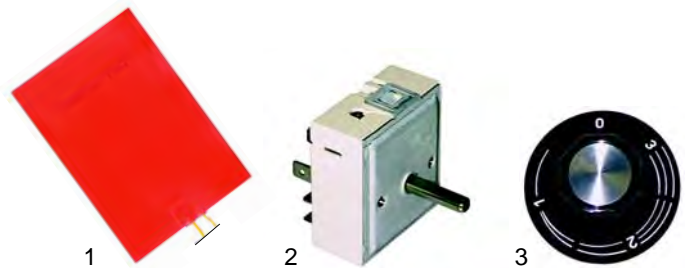

## Gyrosgrills (Gas)

Abb.	Best.-Nr.	Beschreibung	Gerätetyp	V.-Nr.
1	104281	Brenner, kpl.	DKU.3G,	300
2	104282	Keramikplatte mit Dichtstreifen	DKU.4G, DKO.3G,	315, 320
3	850033	Gitter	KKO.4G	330

Abb.	Bestell-Nr.	Beschreibung	Gerätetyp	Vergleichs-Nr.
1	380015	Energieregler		414
2	110135	Rosette	DKU.3E,	413
3	110075	Knebel	DKU.4E, DKO.3E,	411
4	550508	Porzellanklemme	DKO.4E	402
5	550509	Keramikperle		401

Abb.	Bestell-Nr.	Beschreibung	Gerätetyp	Vergleichs-Nr.
1	418262	Heizmatte		165
2	380015	Energieregler	DKU.3G/E, DKU.4G/E	160
3	110075	Knebel		161

Abb.	Bestell-Nr.	Beschreibung	Gerätetyp	Vergleichs-Nr.
1	106020	Gashahn	DKU.3G,	129
2	110250	Knebel	DKU.4G, DKO.3G,	130
3	102266	Thermoelement	KKO.4G	131