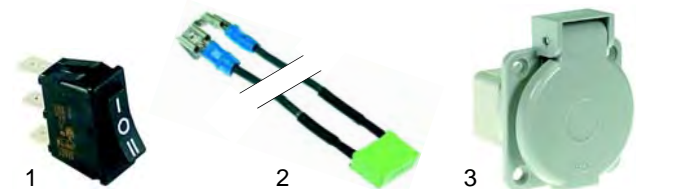

## Gyrosgrills (Elektro)

Abb.	Bestell-Nr.	Beschreibung	Gerätetyp	Vergleichs-Nr.
1	418260	Heizkörper	DK._3.E, DK._4.E	400
2	693452	Glasscheibe	DK._3.E	453
3	693453	Glasscheibe	DK._4.E	454

Abb.	Bestell-Nr.	Beschreibung	Gerätetyp	Vergleichs-Nr.
1	345575	Schalter		117
2	365038	Kondensator	Universal	118
3	550693	Steckdose		430