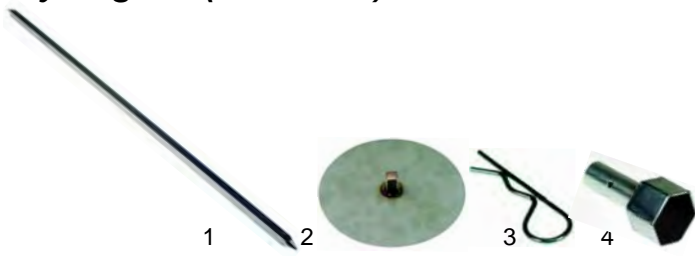

Passend für Naomi

Gyrosgrills (Mechanik)

Abb.	Bestell-Nr.	Beschreibung	Gerätetyp	Vergleichs-Nr.
1	693454	Spieß, 700mm	DK_3G/E	1010
1	693455	Spieß, 900mm	DK_4G/E	1011
2	693456	Spießsteller	Universal	1015
3	693457	Sicherung	Universal	1020
4	693458	Spießhalter	DK_0G/E	1033