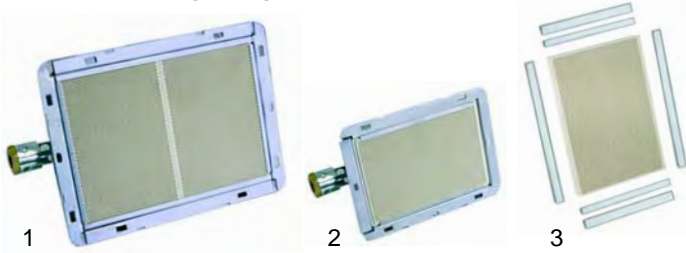

Giros-Grill (Gas)

Abb.	Bestell-Nr.	Beschreibung	Gerätetyp	Vergl.-Nr.
1	104281	Brenner/kpl.	GD1, GD3, GD4, GD5	PT0006
2	104280	Brenner/kpl.	GD5	PT0005
3	104282	Keramikplatte	Universal	PT0007

Verbrennungsgitter

Abb.	Bestell-Nr.	Maße/mm	Gerätetyp	Vergleichs-Nr.
1	850025	350 x 160	G1 Alt	PT0270
2	850026	480 x 160	G2 Alt	PT0271
3	850027	590 x 160	G3 Alt	PT0272

Abb.	Bestell-Nr.	Maße/mm	Gerätetyp	Vergl.-Nr.
1	850028	180 x 115	G1, G2, G3	PT0290
2	850031	170 x 165	GD1	PT0265
3	850032	205 x 160	GD2	PT0266
4	850029	230 x 150	GD3, GD4, GD5 GH	PT0291