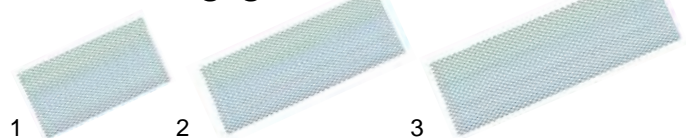

Giros-Grill (Gas)

Abb.	Bestell-Nr.	Beschreibung	Gerätetyp	Vergl.-Nr.
1	104281	Brenner/kpl.	GD1, GD3, GD4, GD5	PT0006
2	104280	Brenner/kpl.	GD5	PT0005
3	104282	Keramikplatte	Universal	PT0007

Verbrennungsgitter