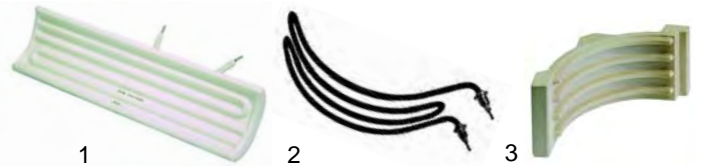

Giros-Grill (Gas)

Abb.	Bestell-Nr.	Beschreibung	Gerätetyp	Vergl.-Nr.
1	104281	Brenner/kpl.	GD1, GD3, GD4, GD5	PT0006
2	104280	Brenner/kpl.	GD5	PT0005
3	104282	Keramikplatte	Universal	PT0007

Verbrennungsgitter

Abb.	Bestell-Nr.	Beschreibung	Gerätetyp	Vergl.-Nr.
1	101638	Gashahn		PT0085 PT0086
2	110149	Knebel	G1, G2, G3, GD1, GD2,	PT0114
3	102119	Thermoelement (Neu)	GD3, GD4	PT0243
4	102128	Thermoelement		PT0241
5	102067	Mutter, M8 x 1		

Abb.	B.-Nr.	Beschreibung	G.-typ	V.-Nr.
1	101299	Mutter, M12 x 1	G1, G2,	
2	101277	Doppelkonus, 8mm	G3, GD1,	PT0010
3	101296	Überwurfmutter, M12 x 1/8mm	GD2,	PT0244
4	101234	Magneteinsatzmutter, M15 x 1/M8 x 1	GD3, GD4,	
5	101051	Magnetspule	GH	PT0150