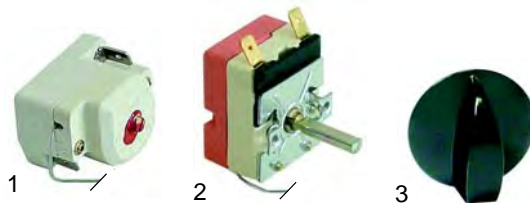

Abb.	Bestell-Nr.	Beschreibung	Gerätetyp	Vergl.-Nr.
1	301086	Hauptschalter		4.0.085.0018
2	345224	Mikroschalter	FF6 FF6+6	4.0.085.0021
3	380213	Schütz		4.0.089.0003

Abb.	Bestell-Nr.	Beschreibung	Gerätetyp	Vergl.-Nr.
1	375351	Sicherheitsthermostat	FF6	4.0.085.0011
2	375356	Thermostat	FF6+6	4.0.085.0009
3	110432	Knebel		4.0.075.0040