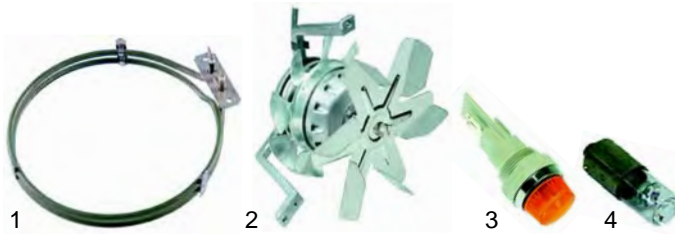

R Salamander (Elektro)

Passend für Roka

Abb.	Bestell-Nr.	Beschreibung	Gerätetyp	Vergl.-Nr.
1	418236	2600W/230V		3900328
2	380015	Energiregler		8900215
3	110117	Knebel	6397	
4	359855	Signallampe/grün		8900425
5	359606	Glimmlampe		8900425

Abb.	Bestell-Nr.	Beschreibung	Gerätetyp	Vergl.-Nr.
1	375005	Thermostat		8900203
2	110109	Knebel		-
3	300074	Schalter		8900301
4	110113	Knebel		-

Wärmeschränke

Abb.	Bestell-Nr.	Beschreibung	Gerätetyp	Vergl.-Nr.
1	418240	1300W/230V		8900327
2	601151	Motor/kpl.		8900360
3	359854	Signallampe		8900426
5	359606	Glimmlampe		-