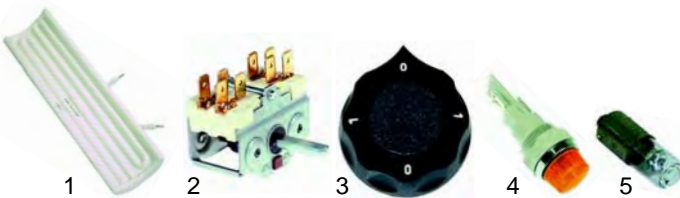

Frittenwannen

Abb.	Bestell-Nr.	Beschreibung	Gerätetyp	Vergl.-Nr.
1	415103	650W/230V		8900319
2	300074	Schalter		8900301
3	110113	Knebel	3204	-
4	359854	Signallampe		8900425
5	359606	Glimmlampe		-

Abb.	Bestell-Nr.	Beschreibung	Gerätetyp	Vergl.-Nr.
1	970441	Friteusenkorb		8900104
2	550004	Kapillarrohrklemme		8900541
3	550043	Fühlerklemme		8999998