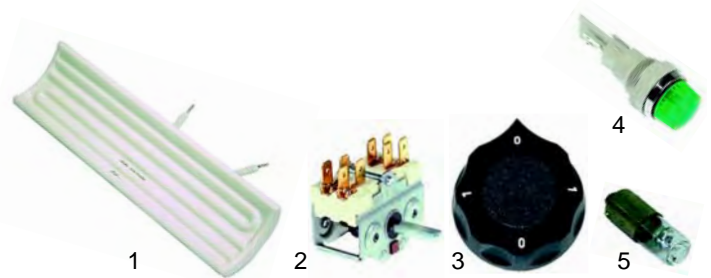

Wärmebrücken

Abb.	Bestell-Nr.	Beschreibung	Gerätetyp	Vergl.-Nr.
1	415102	400W/230V		8900380
2	300074	Schalter		8900301
3	110113	Knebel		
4	359855	Signallampe/grün		8900425
5	359606	Glimmlampe		-