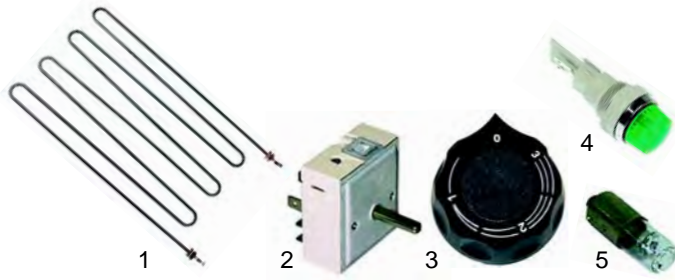

Frittenwannen

Abb.	Bestell-Nr.	Beschreibung	Gerätetyp	Vergl.-Nr.
1	415103	650W/230V		8900319
2	300074	Schalter		8900301
3	110113	Knebel	3204	-
4	359854	Signallampe		8900425
5	359606	Glimmlampe		-

Abb.	Bestell-Nr.	Beschreibung	Gerätetyp	Vergl.-Nr.
1	970441	Friteusenkorb		8900104
2	550004	Kapillarrohrklemme		8900541
3	550043	Fühlerklemme		8999998

R Salamander (Elektro)

Passend für Roka

Abb.	Bestell-Nr.	Beschreibung	Gerätetyp	Vergl.-Nr.
1	418236	2600W/230V		3900328
2	380015	Energiregler		8900215
3	110117	Knebel	6397	
4	359855	Signallampe/grün		8900425
5	359606	Glimmlampe		8900425