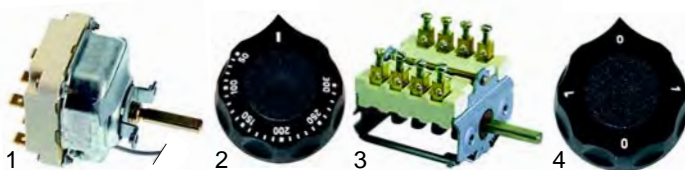

Offene Kochstellen (Elektro)

Abb.	Best.-Nr.	Beschreibung	Gerätetyp	Vergl.-Nr.
1	490016	2000W/230V	4804	8900371
2	490020	2600W/230V		8900370

Abb.	Best.-Nr.	Beschreibung	Gerätetyp	Vergl.-Nr.
1	300025	Schalter (Siebentakt)	4804	8900220
2	110111	Knebel		-
3	359854	Signallampe		8900426
4	359606	Glimmlampe		-

Grillplatten (Elektro)

Abb.	Best.-Nr.	Beschreibung	Gerätetyp	Vergl.-Nr.
1	418235	1600W/230V	1805	8900322
2	418234	1200W/230V	1807	8900323
3	359854	Signallampe	Universal	-
4	359606	Glimmlampe		-

Abb.	Best.-Nr.	Beschreibung	Gerätetyp	Vergl.-Nr.
1	375693	Thermostat	1805, 1807	8900211
2	110114	Knebel, 300°C		-
3	300021	Schalter		8900302
4	110113	Knebel		-