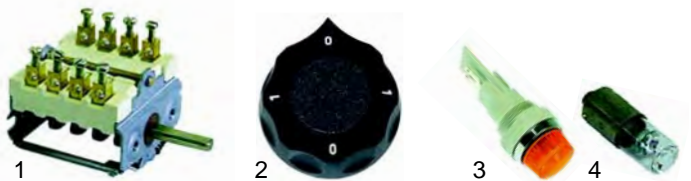

Abb.	Bestell-Nr.	Beschreibung	Gerätetyp	Vergl.-Nr.
1	375694	Sicherheitsthermostat	1004,	8900253
2	375512	Thermostat	1005,	8900210
3	110115	Knebel	1006	-

Abb.	Bestell-Nr.	Beschreibung	Gerätetyp	Vergl.-Nr.
1	300021	Schalter		8900302
2	110113	Knebel	1004,	-
3	359854	Signallampe	1005,	8900425
4	359606	Glimmlampe	1006	-