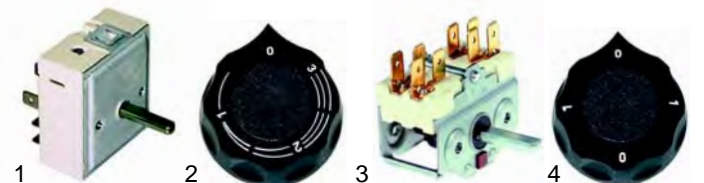

Bratpfannen (Elektro)

Abb.	Bestell-Nr.	Beschreibung	Gerätetyp	Vergl.-Nr.
1	418234	1200W/230V	2404,	8900323
2	359855	Signallampe	2414	8900425
3	359606	Glimmlampe		

Abb.	Bestell-Nr.	Beschreibung	Gerätetyp	Vergl.-Nr.
1	380015	Energieregler	2404, 2414	8900215
2	110117	Knebel		-
3	300074	Schalter		8900301
4	110113	Knebel		