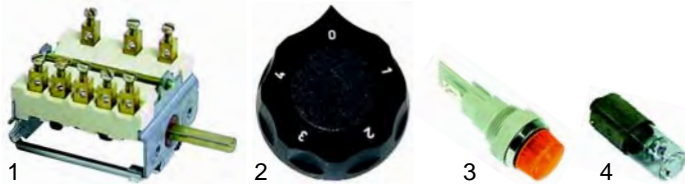

Offene Kochstellen (Elektro)

Abb.	Best.-Nr.	Beschreibung	Gerätetyp	Vergl.-Nr.
1	490016	2000W/230V	4804	8900371
2	490020	2600W/230V		8900370

Abb.	Best.-Nr.	Beschreibung	Gerätetyp	Vergl.-Nr.
1	300025	Schalter (Siebentakt)	4804	8900220
2	110111	Knebel		-
3	359854	Signallampe		8900426
4	359606	Glimmlampe		-

Grillplatten (Elektro)

Abb.	Best.-Nr.	Beschreibung	Gerätetyp	Vergl.-Nr.
1	418235	1600W/230V	1805	8900322
2	418234	1200W/230V	1807	8900323
3	359854	Signallampe	Universal	-
4	359606	Glimmlampe		-

Abb.	Best.-Nr.	Beschreibung	Gerätetyp	Vergl.-Nr.
1	375693	Thermostat	1805, 1807	8900211
2	110114	Knebel, 300°C		-
3	300021	Schalter		8900302
4	110113	Knebel		-