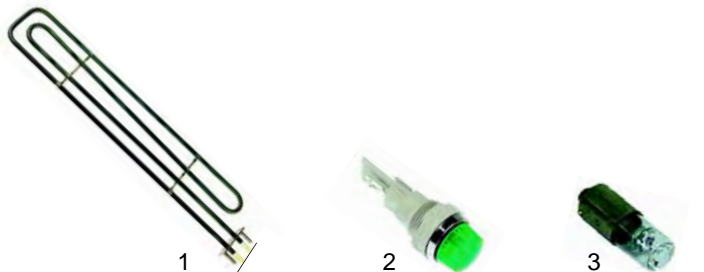

Bratpfannen (Elektro)

Abb.	Bestell-Nr.	Beschreibung	Gerätetyp	Vergl.-Nr.
1	418234	1200W/230V	2404,	8900323
2	359855	Signallampe	2414	8900425
3	359606	Glimmlampe		

Abb.	Bestell-Nr.	Beschreibung	Gerätetyp	Vergl.-Nr.
1	380015	Energieregler	2404, 2414	8900215
2	110117	Knebel		-
3	300074	Schalter		8900301
4	110113	Knebel		