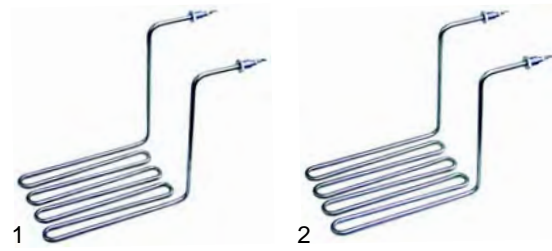

Bainmarie

Abb.	Bestell-Nr.	Beschreibung	Gerätetyp	Vergl.-Nr.
1	415675	2000W/230V	2704 (alt)	8900341
2	415375	3000W/230V	2707 (alt)	8900342
3	359854	Signallampe	Universal	8900425
4	359606	Glimmlampe		-

Friteusen (Elektro)