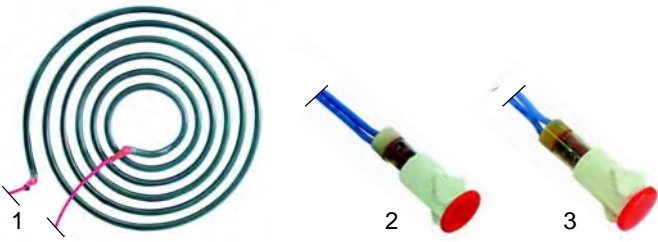

R

Dampfkocher

Abb.	Best.-Nr.	Beschreibung	Gerätetyp	V.-Nr.
1	416780	2000W/230V	CV23	D02012
2	359288	Signallampe, 230V		A08011
3	359900	Signallampe, 230V		A08005

Abb.	Best.-Nr.	Beschreibung	Gerätetyp	V.-Nr.
1	375007	Thermostat	CV23	A06044
2	110650	Knebel		A14042
3	360151	Timer		A02012
4	110650	Knebel		A14042