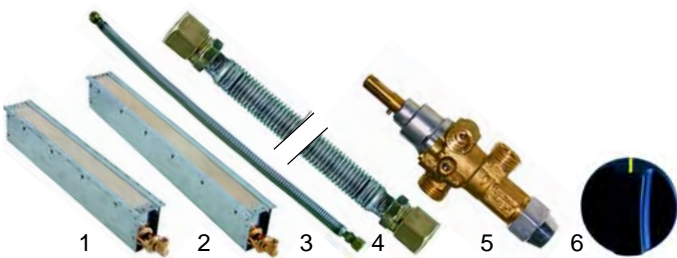

Abb.	Bestell-Nr.	Beschreibung	Gerätetyp	Ver.-Nr.
1	380015	Energieregler		A04006
2	110651	Knebel	RG5, RG7, RG9, RG11	A14078
3	301202	Schalter		A07027
4	359900	Signallampe		A08005

R

Salamander (Gas)

Abb.	Best.-Nr.	Beschreibung	Gerätetyp	Vergl.-Nr.
1	105507	Brenner	SGM60	E01001
2	105506	Brenner	SGF80	E01002
3	250008	Gasleitung (CNS)	SGM60	E02087
4	105512	Gasleitung (CNS)		E02088
5	101397	Gashahn	SGM60, SGF80	E02031
6	110652	Knebel		A14076