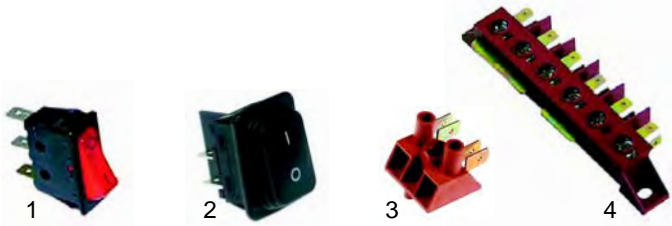

Abb.	Bestell.-Nr.	Beschreibung	Gerätetyp	Vergl.-Nr.
1	500604	Motor		A03036
2	359288	Signallampe	CT540	A08011
3	359900	Signallampe		A08005

Klappgrills/Waffeleisen

Abb.	Bestell.-Nr.	Beschreibung	Gerätetyp	Vergl.-Nr.
1	416722	750W/230V	GES_, GED_	D02140
2	416724	1200W/230 (unten)	Majestic	D02112
3	416723	800W/230V (oben)	Savoye	D02113

Abb.	Bestell-Nr.	Beschreibung	Gerätetyp	Ver.-Nr.
1	416701	1800W/230V (unten)	Panini,	D02115
2	416725	1200W/230V (oben)	Double Panini	D02114

Abb.	Bestell-Nr.	Beschreibung	Gerätetyp	Vergl.-Nr.
1	301010	Schalter	GES_, GED_	A07012
2	301202	Schalter	Majestic, Savoie, Panini	A07030
3	550457	Klemmleiste, 2 polig	Universal	A16012
4	550411	Klemmleiste, 6 polig		A16014