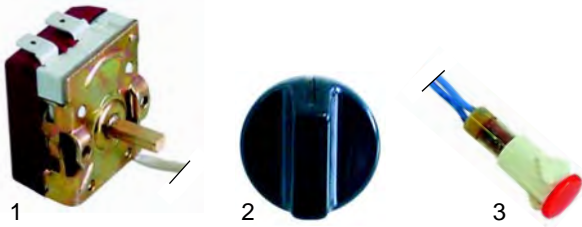

Rechaud

Abb.	Bestell-Nr.	Beschreibung	Gerätetyp	Vergl.-Nr.
1	416717	650W/230V	DW106	D02004
2	416712	1300W/230V	DW110	D02003
3	416720	Heizplatte	DW10G,	F03003
4	693014	Isolierhülle	DW110	F07009

Abb.	Bestell-Nr.	Beschreibung	Gerätetyp	Vergl.-Nr.
1	375177	Thermostat	DW106, DW110	A06018
2	110650	Knebel		A14042
3	359900	Signallampe, 230V		A08005