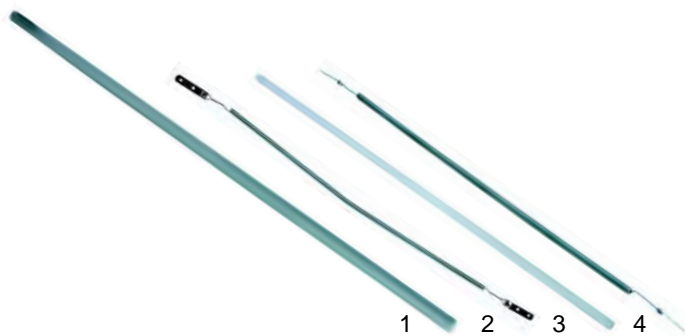

Toaster

Abb.	Best.-Nr.	Beschreibung	Gerätetyp	Ver.-Nr.
1	416760	Quarzrohr	BAR100/106/200/206	DO4005
2	416761	Heizwendel	BAR100/200	DO1003
3	416762	Heizwendel	BAR106/206	DO1043

Abb.	Best.-Nr.	Beschreibung	Gerätetyp	Vergl.-Nr.
1	416763	Quarzrohr	RST127,	DO4009
2	416764	Heizwendel	RST227	DO1035
3	416765	Quarzrohr	RST128,	DO4010
4	416766	Heizwendel	RST228	DO1036

Abb.	Bestell.-Nr.	Beschreibung	Gerätetyp	Vergl.-Nr.
1	300094	Schalter	BAR100/200,	A01001
2	360164	Timer	BAR106/206,	A02008
3	110650	Knebel	RST127/227,	A14042
4	359900	Signallampe	RST128/228	A08005

Abb.	Best.-Nr.	Beschreibung	Gerätetyp	Ver.-Nr.
1	693035	Griff	BAR100/200, RST127/128/227/228	F01025
2	693036	Griff	BAR106/206	A15033