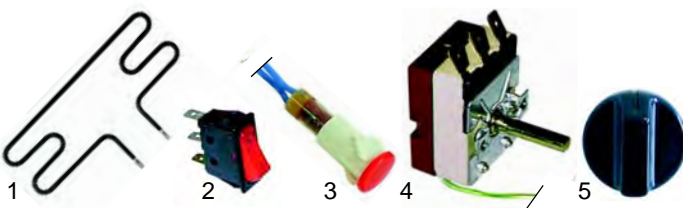

Eierkocher

Abb.	Best.-Nr.	Beschreibung	Gerätetyp	V.-Nr.
1	416744	2000W/230V	C06	D02010
2	375400	Thermostat		A06021
3	110653	Knebel		A14029
4	359900	Signallampe		A08005

Warmhalter/Vitrinen

Abb.	Best.-Nr.	Beschreibung	Gerätetyp	V.-Nr.
1	416703	650W/230V	WD100, WD200, WDL100, WDL200	D02001
2	301010	Schalter		A07012
3	359900	Signallampe, 230V		A08005
4	375505	Thermostat		A06041
5	110650	Knebel		A14042