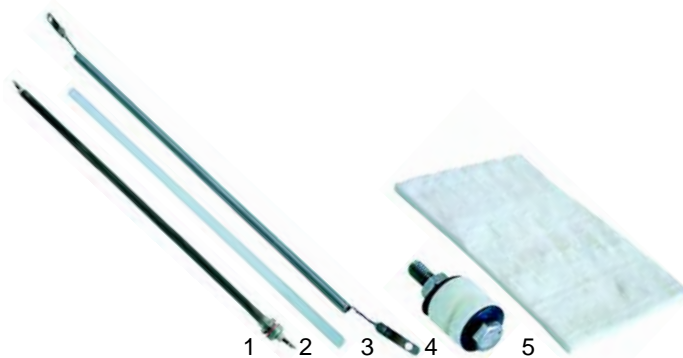

Salamander (Elektro)

Abb.	Best.-Nr.	Beschreibung	Gerätetyp	Ver.-Nr.
1	416756	950W/230V	SEM60	D02091
2	416715	Quarzrohr		D04007
3	416708	950W/230V		D01032
4	416716	Steatitbuchse		A09003
5	693041	Isoliermatte, 315 x 195mm		A02002