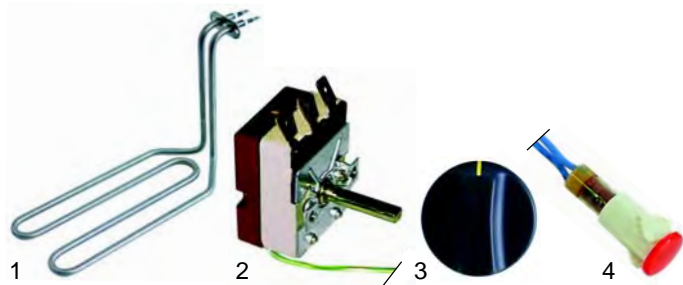

Eierkocher

Abb.	Best.-Nr.	Beschreibung	Gerätetyp	V.-Nr.
1	416744	2000W/230V	C06	D02010
2	375400	Thermostat		A06021
3	110653	Knebel		A14029
4	359900	Signallampe		A08005

Warmhalter/Vitrinen

Abb.	Best.-Nr.	Beschreibung	Gerätetyp	V.-Nr.
1	416703	650W/230V	WD100, WD200, WDL100, WDL200	D02001
2	301010	Schalter		A07012
3	359900	Signallampe, 230V		A08005
4	375505	Thermostat		A06041
5	110650	Knebel		A14042