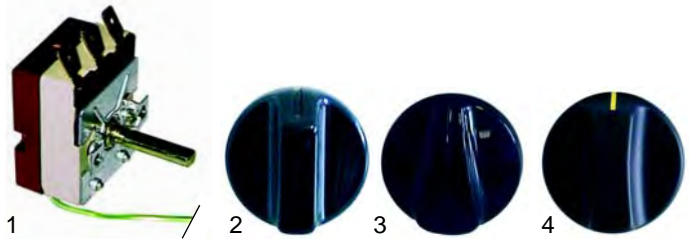

Bainmarie

Abb.	Bestell-Nr.	Beschreibung	Gerätetyp	V.-Nr.
1	416777	500W/230V	BMS, BM3	D02029
2	416778	1500W/230V	BMSECO, BMGECO	D02073
3	416779	1750W/230V	BMD	D02101

Abb.	Best.-Nr.	Beschreibung	Gerätetyp	V.-Nr.
1	301202	Wippenschalter	BMSECO, BMGECO	A07027
2	301003	Wippenschalter	BMD	A07032
3	359900	Signallampe	BMS, BM3, BMD	A08005
4	300094	Wahlschalter	BMS, BM3	A01001
5	110653	Knebel		A14029