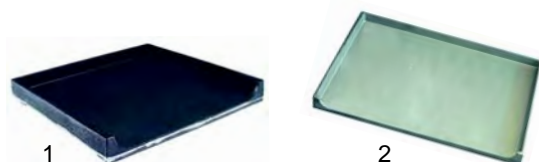

Abb.	Bestell-Nr.	Beschreibung	Gerätetyp	Vergl.-Nr.
1	375505	Thermostat	PSE400,	A06003, A06042
2	110651	Knebel	PSE600	A14078

Abb.	Bestell-Nr.	Beschreibung	Gerätetyp	Ver.-Nr.
1	693361	Platte	PSG400, PSE400	B02027
2	693015	Platte	PSG600, PSE600	B02026