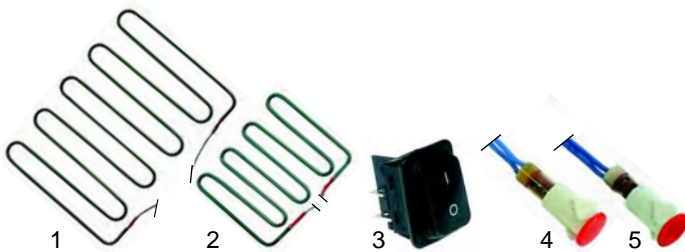

Grillplatten (Elektro)

Abb.	Bestell-Nr.	Beschreibung	Gerätetyp	Vergl.-Nr.
1	416748	2000W/230V	PSE400	D02102
2	416749	1750W/230V	PSE600	D02081
2	416700	3000W/230V	PSE600	D02141
3	301202	Schalter		A07030
4	359900	Signallampe, 230V	PSE400,	A8005
5	359288	Signallampe, 230V	PSE600	A8011