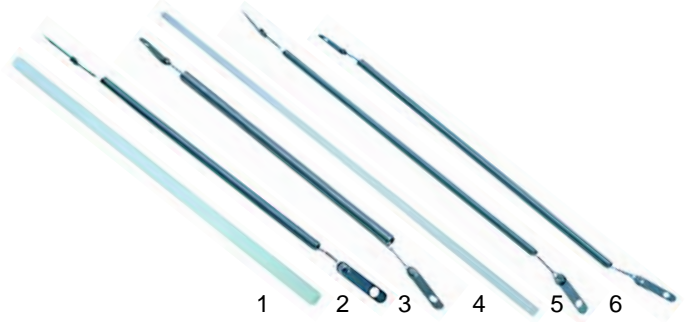

Abb.	Best.-Nr.	Beschreibung	Gerätetyp	Vergl.-Nr.
1	693044	Scharnier	FC60, FC60G,	B09005
2	693045	Gegenstück	FC110, FC110G	B09007

Pizzaöfen

Abb.	Bestell-Nr.	Beschreibung	Gerätetyp	Vergl.-Nr.
1	416707	Quarzrohr		D04012
2	416711	Heizwendel (oben)	PZ330	D01024
3	416706	Heizwendel (unten)		D01025
4	416736	Quarzrohr		D04013
5	416737	Heizwendel (oben)	PZ660	D01026
6	416738	Heizwendel (unten)		D01027