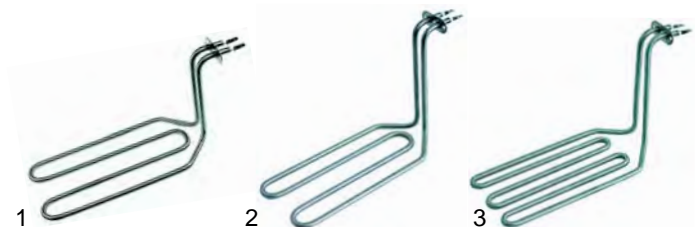

Abb.	Best.-Nr.	Beschreibung	Gerätetyp	Vergl.-Nr.
1	301202	Schalter	VHC1000	A07027
2	375505	Thermostat		A06042
3	110650	Knebel		A14042

Friteusen

Abb.	Best.-Nr.	Beschreibung	Gerätetyp	Vergl.-Nr.
1	416743	2000W/230V	RF3S	D02018
2	416744	2000W/230V	RFS, RFDS	D02010
3	416745	2500W/230V	RF5SP, RFDSP	D02069