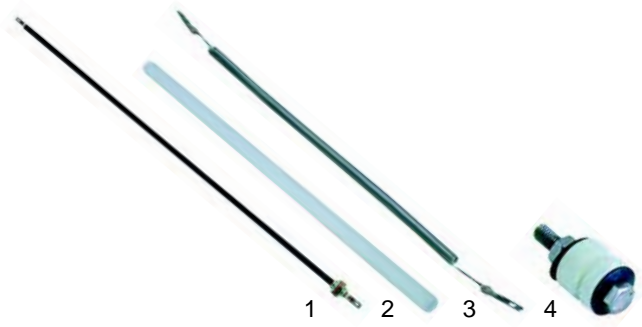

Salamander (Elektro)

Abb.	Best.-Nr.	Beschreibung	Gerätetyp	Ver.-Nr.
1	416756	950W/230V	SEM60	D02091
2	416715	Quarzrohr		D04007
3	416708	950W/230V		D01032
4	416716	Steatitbuchse		A09003
5	693041	Isoliermatte, 315 x 195mm		A02002