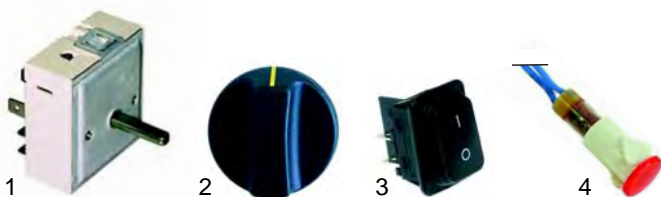

Abb.	Bestell-Nr.	Beschreibung	Gerätetyp	Ver.-Nr.
1	693032	CNS-Rohr mit Antrieb		B04072
2	416755	125W/230V		D02037
3	416716	Steatitbuchse	RG5, RG7, RG9, RG11	A09003
4	693038	Teflonring		B06029
5	693031	Kette		B07020
6	500603	Motor		A03038