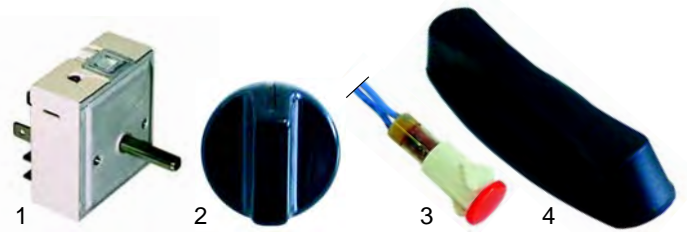

Abb.	Bestell-Nr.	Beschreibung	Gerätetyp	Vergl.-Nr.
1	693009	Schamottplatte	PZ330	F07008
2	693001	Schamottplatte	PZ660	F07005

Abb.	Bestell-Nr.	Beschreibung	Gerätetyp	Vergl.-Nr.
1	416727	650W/230V	PZ400	D02148
2	301010	Schalter		A07012
3	359900	Signallampe		A08005
4	693036	Griff		A15033