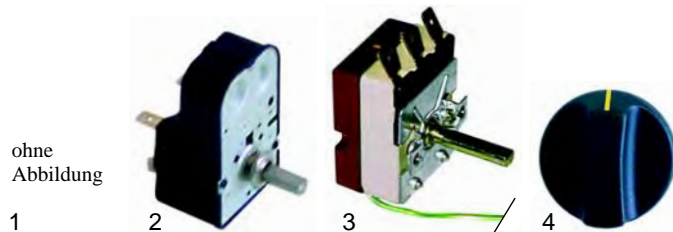

Abb.	Bestell-Nr.	Beschreibung	Gerätetyp	Vergl.-Nr.
1	550112	Klemmleiste	RE2	A16003
2	301202	Schalter		A07030
3	359647	Halogenlampe		A18003
4	359043	Signallampe		A08008

ohne
Abbildung

Abb.	Bestell-Nr.	Beschreibung	Gerätetyp	Vergl.-Nr.
1	346374	Wahlschalter	RE2	A01008
2	350043	Timer		A02010
3	375005	Thermostat		A06002
4	110651	Knebel		A14078