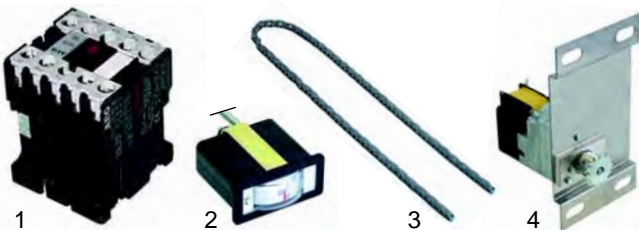

Heißluftöfen

Abb.	Bestell-Nr.	Beschreibung	Gerätetyp	Ver.-Nr.
1	416731	1500W/230V	FC26, TH1	D02052
2	416730	2500W/230V	Clssic Noir, FC33	D02143
3	416734	2500W/230V	FC34	D02086

Abb.	Bestell-Nr.	Beschreibung	Gerätetyp	Ver.-Nr.
1	416773	3000W/230V	FC60, FC60G	D02034
2	416774	5000WW/230V	FC110, FC110G	D02045