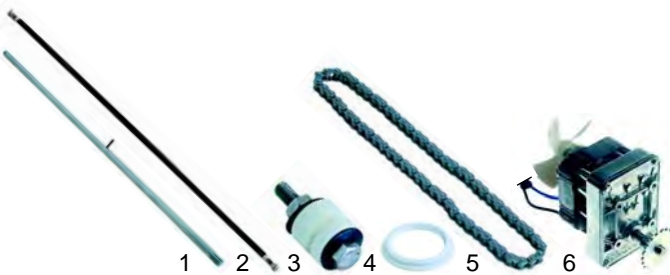

Lavasteingrills (Elektro)

Abb.	Bestell-Nr.	Beschreibung	Gerätetyp	Vergl.-Nr.
1	416772	2500W/230V		D02011
2	380015	Energieregler	140, 140D	A04006
3	110650	Knebel		A14042
4	359900	Signallampe		A08005

Rollergrills