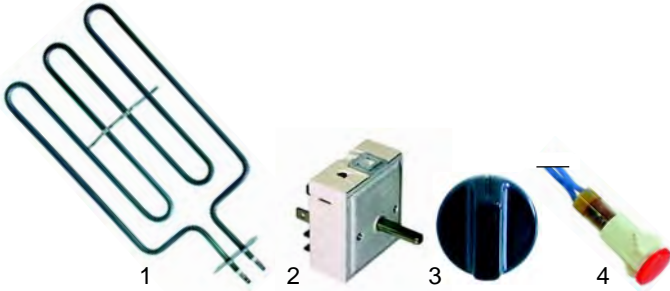

Lavasteingrills (Elektro)

Abb.	Bestell-Nr.	Beschreibung	Gerätetyp	Vergl.-Nr.
1	416772	2500W/230V		D02011
2	380015	Energieregler	140, 140D	A04006
3	110650	Knebel		A14042
4	359900	Signallampe		A08005

Rollergrills