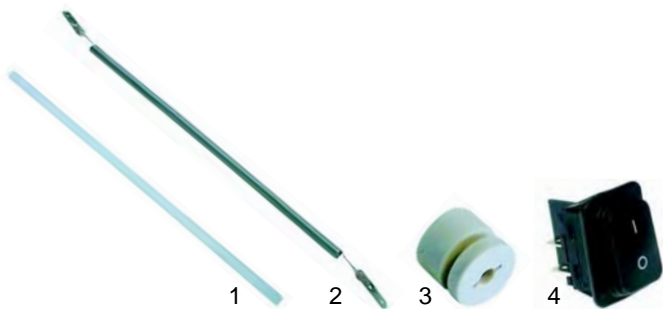

Wärmeschränke

Abb.	Bestell-Nr.	Beschreibung	Gerätetyp	V.-Nr.
1	416719	600W/230V	Auberge Relais	D02014
2	375005	Thermostat		A06041
3	110650	Knebel		A14042
4	359900	Signallampe		A08005

Wärmebrücken

Abb.	Bestell-Nr.	Beschreibung	Gerätetyp	V.-Nr.
1	416715	Quarzrohr	H1	D04007
2	416729	600W/230V		D01021
3	693022	Steatit		A09001
4	301202	Schalter		A07020