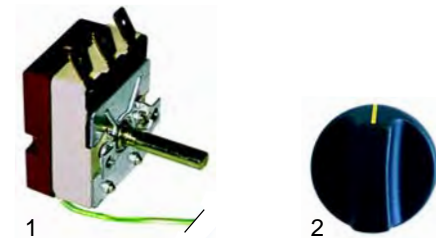

Grillplatten (Elektro)

Abb.	Bestell-Nr.	Beschreibung	Gerätetyp	Vergl.-Nr.
1	416748	2000W/230V	PSE400	D02102
2	416749	1750W/230V	PSE600	D02081
2	416700	3000W/230V	PSE600	D02141
3	301202	Schalter		A07030
4	359900	Signallampe, 230V	PSE400,	A8005
5	359288	Signallampe, 230V	PSE600	A8011