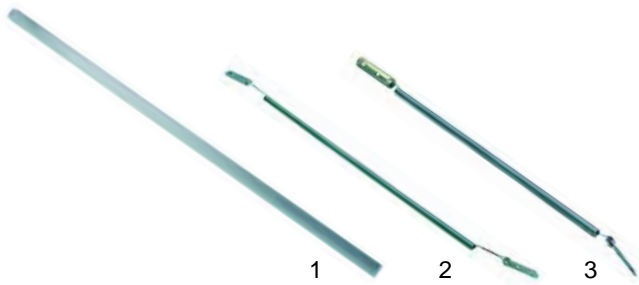

Toaster

Abb.	Best.-Nr.	Beschreibung	Gerätetyp	Ver.-Nr.
1	416760	Quarzrohr	BAR100/106/200/206	DO4005
2	416761	Heizwendel	BAR100/200	DO1003
3	416762	Heizwendel	BAR106/206	DO1043

Abb.	Best.-Nr.	Beschreibung	Gerätetyp	Vergl.-Nr.
1	416763	Quarzrohr	RST127,	DO4009
2	416764	Heizwendel	RST227	DO1035
3	416765	Quarzrohr	RST128,	DO4010
4	416766	Heizwendel	RST228	DO1036

Abb.	Bestell.-Nr.	Beschreibung	Gerätetyp	Vergl.-Nr.
1	300094	Schalter	BAR100/200,	A01001
2	360164	Timer	BAR106/206,	A02008
3	110650	Knebel	RST127/227,	A14042
4	359900	Signallampe	RST128/228	A08005

Abb.	Best.-Nr.	Beschreibung	Gerätetyp	Ver.-Nr.
1	693035	Griff	BAR100/200, RST127/128/227/228	F01025
2	693036	Griff	BAR106/206	A15033