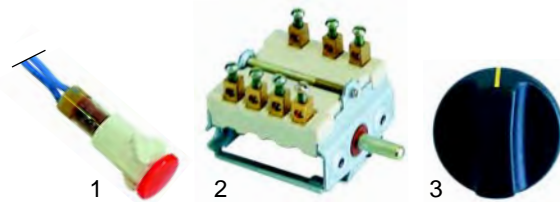

Abb.	Best.-Nr.	Beschreibung	Gerätetyp	Ver.-Nr.
1	416759	730W/230V	SEF80	D02092
2	416757	Quarzrohr		D04006
3	416758	550W/230V		D01031
4	416716	Steatitbuchse		A09003

Abb.	Best.-Nr.	Beschreibung	Gerätetyp	Ver.-Nr.
1	359900	Signallampe	SEM60, SEF80	A08005
2	300094	Wahlschalter		A01001
3	110651	Knebel		A14078