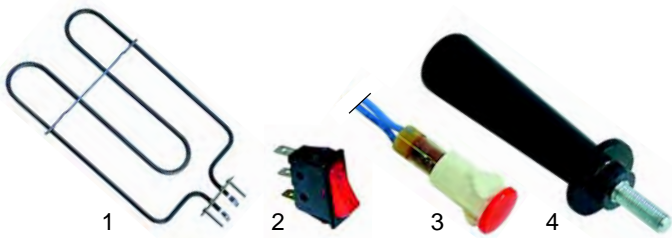

Abb.	Bestell-Nr.	Beschreibung	Gerätetyp	Vergl.-Nr.
1	693009	Schamottplatte	PZ330	F07008
2	693001	Schamottplatte	PZ660	F07005

Abb.	Bestell-Nr.	Beschreibung	Gerätetyp	Vergl.-Nr.
1	416727	650W/230V	PZ400	D02148
2	301010	Schalter		A07012
3	359900	Signallampe		A08005
4	693036	Griff		A15033