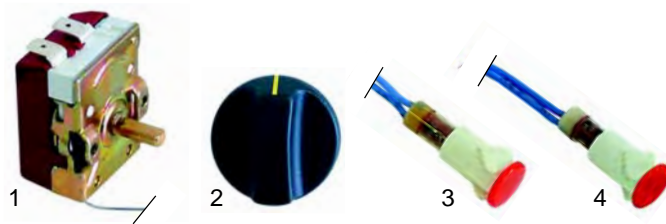

Abb.	Bestell.-Nr.	Beschreibung	Gerätetyp	Vergl.-Nr.
1	500604	Motor		A03036
2	359288	Signallampe	CT540	A08011
3	359900	Signallampe		A08005

Klappgrills/Waffeleisen

Abb.	Bestell.-Nr.	Beschreibung	Gerätetyp	Vergl.-Nr.
1	416722	750W/230V	GES_, GED_	D02140
2	416724	1200W/230 (unten)	Majestic	D02112
3	416723	800W/230V (oben)	Savoye	D02113

Abb.	Bestell-Nr.	Beschreibung	Gerätetyp	Ver.-Nr.
1	416701	1800W/230V (unten)	Panini,	D02115
2	416725	1200W/230V (oben)	Double Panini	D02114

Abb.	Bestell-Nr.	Beschreibung	Gerätetyp	Vergl.-Nr.
1	301010	Schalter	GES_, GED_	A07012
2	301202	Schalter	Majestic, Savoie, Panini	A07030
3	550457	Klemmleiste, 2 polig	Universal	A16012
4	550411	Klemmleiste, 6 polig		A16014