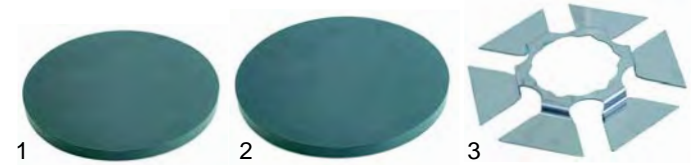

Crêpes-Backgeräte (Gas)

Abb.	Best.-Nr.	Beschreibung	Gerätetyp	Ver.-Nr.
1	693021	Platte 350	350G/GD	B02016
2	693020	Platte 400	400G/GD, 400FG	B02015
3	105501	Flammenverteiler	350G/GD, 400G/GD, 400FG	68009I110