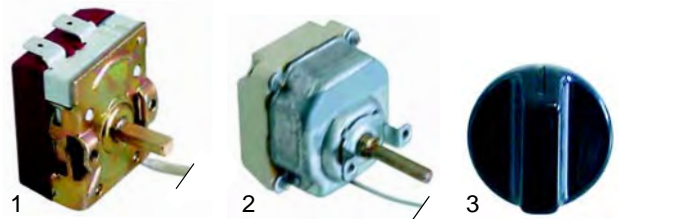

Abb.	Best.-Nr.	Beschreibung	Gerätetyp	V.-Nr.
1	375177	Thermostat, 1-polig	RF3/5/8/12	A06018
2	375417	Thermostat, 3-polig	RF8SP, RF8DSP, RF12SP, RF12DSP	A06005
3	110650	Knebel	RF3/5/8/12	A14042

Abb.	Best.-Nr.	Beschreibung	Gerätetyp	V.-Nr.
1	300104	Wahlschalter		A01002
2	375506	Thermostat	RF14S, RF14DS, RF25S, RF25DS,	A06026 A06007
3	110651	Knebel		A14078
4	550459	Klemmbrett		A16004