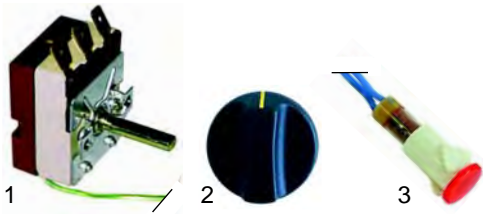

Gyrosgrills (Mechanik)

Abb.	Best.-Nr.	Beschreibung	Gerätetyp	V.-Nr.
1	693008	Spieß	GR_40	F03028
2	693033	Spieß	GR_60	F03029
3	693034	Spieß	GR_80	F03030
4	500600	Motor	GR_40, GR_60, GR_80	A03025

Abb.	Best.-Nr.	Beschreibung	Gerätetyp	Ver.-Nr.
1	375505	Thermostat		A06042
2	110651	Knebel	350E, 350ED, 400E, 400ED, 400FE	A14078
3	359900	Signallampe, 230V		A08005