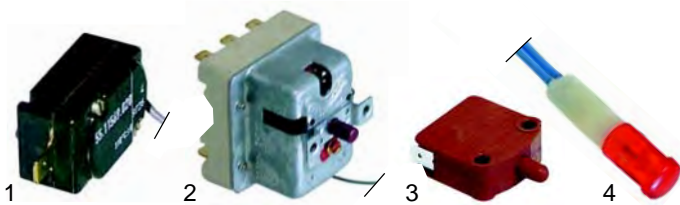

Abb.	B.-Nr.	Beschreibung	Gerätetyp	V.-Nr.
1	375109	Sicherheitsthermostat, 1-polig	RF3/5/8/12, RF14/25	A06004
2	375418	Sicherheitsthermostat, 3-polig	RF8SP, RF8DSP, RF12SP, RF12DSP	A06012
3	345060	Mikroschalter	RF_	A07011
4	359287	Signallampe		A08001