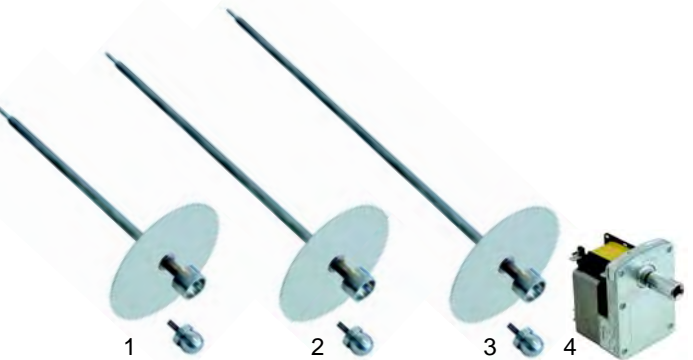

Gyrosgrills (Elektro)

Abb.	Best.-Nr.	Beschreibung	Gerätetyp	Vergl.-Nr.
1	416704	2500W/230V		D02075
2	301200	Schalter		A07002
3	359900	Signallampe	GRE40, GRE60, GRE80	A08005
4	550413	Klemmbrett		A16010
5	300094	Schalter		A01001
6	110651	Knebel		A14078

Gyrosgrills (Mechanik)

Abb.	Best.-Nr.	Beschreibung	Gerätetyp	V.-Nr.
1	693008	Spieß	GR_40	F03028
2	693033	Spieß	GR_60	F03029
3	693034	Spieß	GR_80	F03030
4	500600	Motor	GR_40, GR_60, GR_80	A03025

Abb.	Best.-Nr.	Beschreibung	Gerätetyp	Ver.-Nr.
1	375505	Thermostat		A06042
2	110651	Knebel	350E, 350ED, 400E, 400ED, 400FE	A14078
3	359900	Signallampe, 230V		A08005