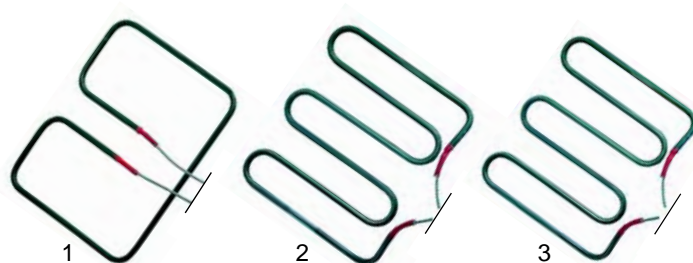

Durchlauftoaster

Abb.	Bestell.-Nr.	Beschreibung	Gerätetyp	Vergl.-Nr.
1	416709	Quarzrohr		DO4015
2	416714	Heizung (oben)	CT540	DO1040
3	416710	Heizung (unten)		DO1041

Abb.	Bestell.-Nr.	Beschreibung	Gerätetyp	Vergl.-Nr.
1	300094	Schalter		A01001
2	300144	Potentiometer	CT540	A04005
3	110651	Knebel		A14078

Abb.	Bestell.-Nr.	Beschreibung	Gerätetyp	Vergl.-Nr.
1	500604	Motor		A03036
2	359288	Signallampe	CT540	A08011
3	359900	Signallampe		A08005

Klappgrills/Waffeleisen

Abb.	Bestell.-Nr.	Beschreibung	Gerätetyp	Vergl.-Nr.
1	416722	750W/230V	GES_, GED_	D02140
2	416724	1200W/230 (unten)	Majestic	D02112
3	416723	800W/230V (oben)	Savoye	D02113