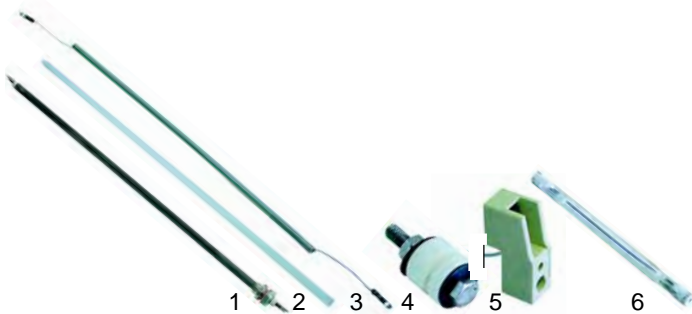

Abb.	Bestell-Nr.	Beschreibung	Gerätetyp	Vergl.-Nr.
1	350043	Timer		A02010
2	110651	Knebel	RBE25	A14078
3	375505	Thermostat		A06020, A06006
4	110651	Knebel		A14078

Abb.	Bestell-Nr.	Beschreibung	Gerätetyp	Vergl.-Nr.
1	416705	Heizkörper		D02074
2	416753	Quarzrohr		D04011
3	416752	Heizwendel	RBE25	D01030
4	416716	Steatit		A09003
5	359735	Lampenfassung		A18011
6	359647	Halogenlampe		A18003