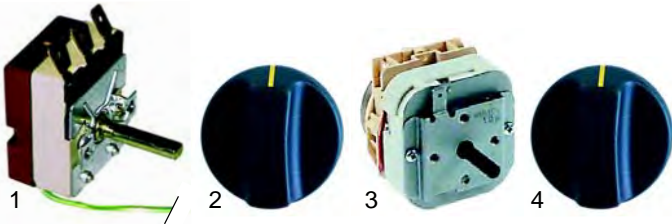

Abb.	Bestell-Nr.	Beschreibung	Gerätetyp	Vergl.-Nr.
1	380015	Energieregler	CSOE, CS3E, CS4E, HD4	A04006
2	110650	Knebel		A14042
3	359900	Signallampe		A08005
4	110921	Griff		A15001

Abb.	Bestell-Nr.	Beschreibung	Gerätetyp	Vergl.-Nr.
1	375505	Thermostat	PZ400	A06042
2	110651	Knebel		A14078
3	360098	Timer		A02016
4	110651	Knebel		A14078