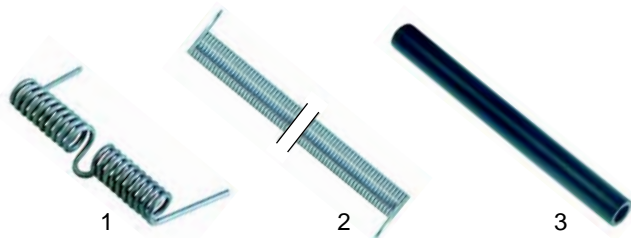

Abb.	Bestell-Nr.	Beschreibung	Gerätetyp	Vergl.-Nr.
1	693019	Feder	Majestic, Panini, Double Panini, Savoie	B07015
2	693042	Wellenschlauch	Universal	C04005
3	693161	Griff	Majestic	A15036

Abb.	Bestell-Nr.	Beschreibung	Gerätetyp	Vergl.-Nr.
1	693348	Platte/oben	GES10,	B02029SUO
2	693349	Platte/unten	GED10	B02029INF
3	693350	Platte/oben	GES20, GED20	B02028SUP, B02032SUP
4	693351	Platte/unten		B02028INF, B02032INF