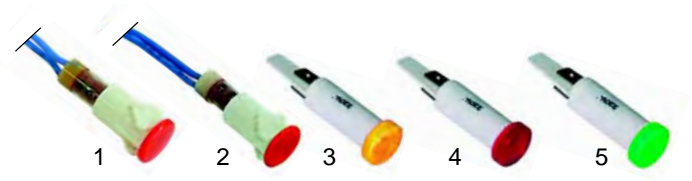

Abb.	B.-Nr.	Beschreibung	Gerätetyp	V.-Nr.
1	110654	Knebel	Classic Noir	A14090
2	110650	Knebel	FC26	A14042
3	110651	Knebel	FC33/34/60/60G, FC110/110G	A14078
4	110563	Knebel	TH1	A14029

Abb.	Best.-Nr.	Beschreibung	Gerätetyp	Ver.-Nr.
1	359900	Signallampe, 230V	FC26, FC34	A08005
2	359288	Signallampe, 230V		A08011
3	359042	Signallampe, 230V	FC33, FC60,	A08003
4	359043	Signallampe, 230V	FC60G, FC110,	A08008
5	359041	Signallampe, 230V	FC110G	A08009