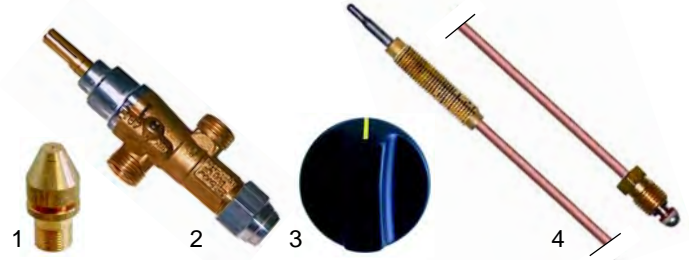

Gyrosgrills (Gas)

Abb.	Best.-Nr.	Beschreibung	Gerätetyp	Vergl.-Nr.
1	105509	Brenner	GRG40/60/80	E01005
2	105508	Gitter	GRG40/80	36063Grill
3	105511	Gitter	GRG60	36065Grill

Abb.	Best.-Nr.	Beschreibung	Gerätetyp	Vergl.-Nr.
1	105510	Düse		B04011
2	101491	Gashahn	GRG40, GRG60, GRG80	E02030
3	110656	Knebel		A14075
4	102064	Thermoelement, 1000mm		E02029