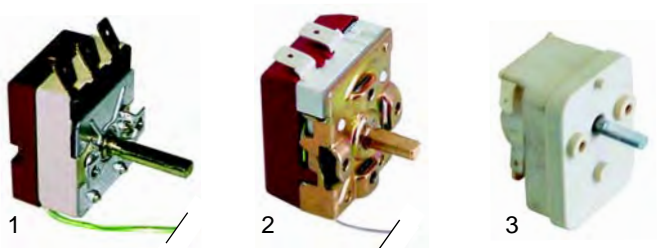

Abb.	Bestell-Nr.	Beschreibung	Gerätetyp	Vergl.-Nr.
1	380238	Schutz		A05002 A05006
2	541085	Thermometer	RBE25	A18007
3	693030	Antriebskett		B07013
4	500602	Motor		A03007

Abb.	Bestell-Nr.	Beschreibung	Gerätetyp	Ver.-Nr.
1	416733	Quarzrohr	FC33	D04001+D01037
2	416914	Quarzheizkörper	FC60G	D04028, D4020
3	416776	Quarzheizkörper	FC110G	D04025