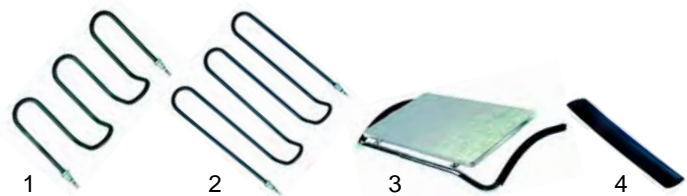

Rechaud

Abb.	Bestell-Nr.	Beschreibung	Gerätetyp	Vergl.-Nr.
1	416717	650W/230V	DW106	D02004
2	416712	1300W/230V	DW110	D02003
3	416720	Heizplatte	DW10G,	F03003
4	693014	Isolierhülle	DW110	F07009