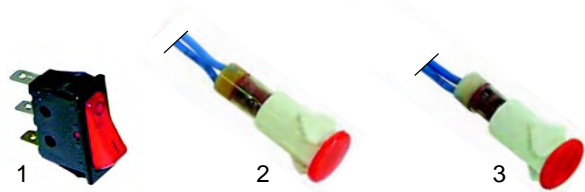

Abb.	Best.-Nr.	Beschreibung	Gerätetyp	Vergl.-Nr.
1	693044	Scharnier	FC60, FC60G,	B09005
2	693045	Gegenstück	FC110, FC110G	B09007

Pizzaöfen

Abb.	Bestell-Nr.	Beschreibung	Gerätetyp	Vergl.-Nr.
1	416707	Quarzrohr		D04012
2	416711	Heizwendel (oben)	PZ330	D01024
3	416706	Heizwendel (unten)		D01025
4	416736	Quarzrohr		D04013
5	416737	Heizwendel (oben)	PZ660	D01026
6	416738	Heizwendel (unten)		D01027