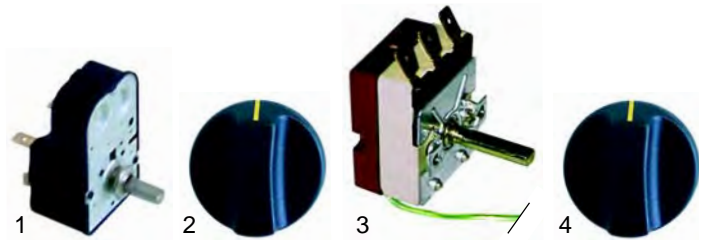

Abb.	Bestell-Nr.	Beschreibung	Gerätetyp	Vergl.-Nr.
1	301202	Schalter		A07030
2	359043	Signallampe	RBE25	A08008
3	345320	Wahlschalter		A01009
4	110651	Knebel		A14078

Abb.	Bestell-Nr.	Beschreibung	Gerätetyp	Vergl.-Nr.
1	693010	Spieß	RBE4, RGB4,	F03019
2	693012	Endklemme	RBE8, RGB8,	F03021
3	693011	Zwischenklammer	RBE12,	F03020
4	500601	Motor	RGB12	A03008