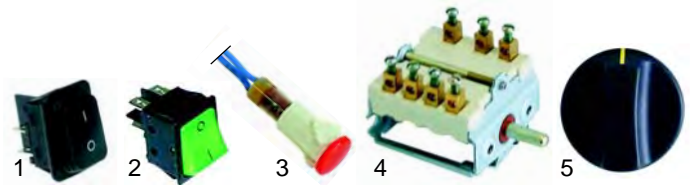

Bainmarie

Abb.	Bestell-Nr.	Beschreibung	Gerätetyp	V.-Nr.
1	416777	500W/230V	BMS, BM3	D02029
2	416778	1500W/230V	BMSECO, BMGECO	D02073
3	416779	1750W/230V	BMD	D02101

Abb.	Best.-Nr.	Beschreibung	Gerätetyp	V.-Nr.
1	301202	Wippenschalter	BMSECO, BMGECO	A07027
2	301003	Wippenschalter	BMD	A07032
3	359900	Signallampe	BMS, BM3, BMD	A08005
4	300094	Wahlschalter	BMS, BM3	A01001
5	110653	Knebel		A14029