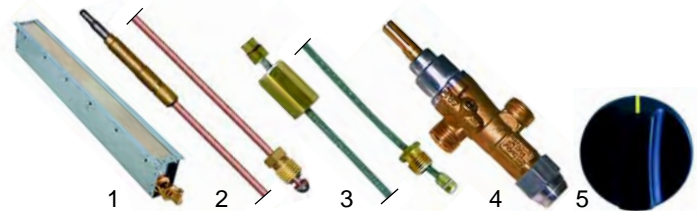

Rôtisserie-Grill (Gas)

Abb.	Best.-Nr.	Beschreibung	Gerätetyp	Ver.-Nr.
1	105506	Brenner		E01002
2	102041	Thermoelement	RGB4, RGB8, RGB12	E02033
3	102241	Thermoelement		
4	101491	Gashahn		E02030
5	110652	Knebel		A14076