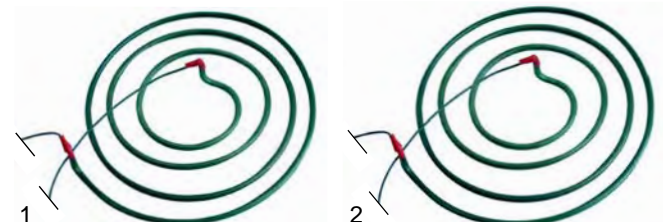

Crêpes-Backgeräte (Elektro)

Abb.	Best.-Nr.	Beschreibung	Gerätetyp	Ver.-Nr.
1	693021	Platte 350	350E, 350GD	B02016
2	693020	Platte 400	400E, 400ED, 400FE	B02015

Abb.	Best.-Nr.	Beschreibung	Gerätetyp	Ver.-Nr.
1	416726	3000W/230V	350E/ED, 400E/ED	D02013
2	416771	3600W/230V	400FE	D02022