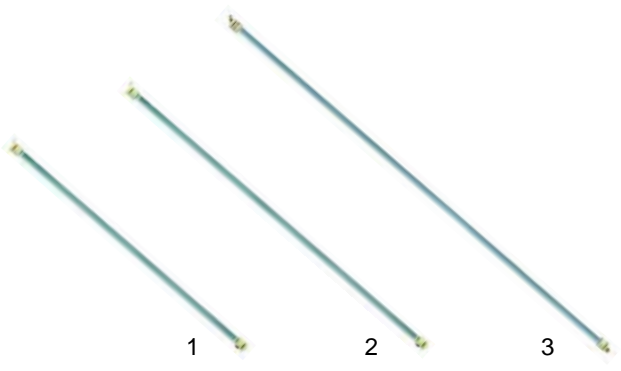

Abb.	Bestell-Nr.	Beschreibung	Gerätetyp	Ver.-Nr.
1	416733	Quarzrohr	FC33	D04001+D01037
2	416914	Quarzheizkörper	FC60G	D04028, D4020
3	416776	Quarzheizkörper	FC110G	D04025