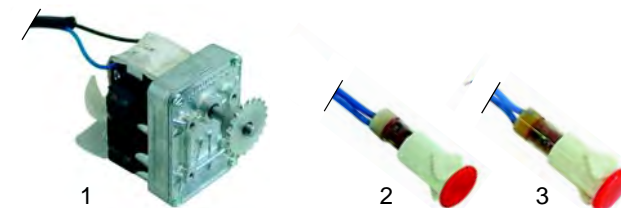

Toaster

Abb.	Best.-Nr.	Beschreibung	Gerätetyp	Ver.-Nr.
1	416760	Quarzrohr	BAR100/106/200/206	DO4005
2	416761	Heizwendel	BAR100/200	DO1003
3	416762	Heizwendel	BAR106/206	DO1043

Abb.	Best.-Nr.	Beschreibung	Gerätetyp	Vergl.-Nr.
1	416763	Quarzrohr	RST127,	DO4009
2	416764	Heizwendel	RST227	DO1035
3	416765	Quarzrohr	RST128,	DO4010
4	416766	Heizwendel	RST228	DO1036

Abb.	Bestell.-Nr.	Beschreibung	Gerätetyp	Vergl.-Nr.
1	300094	Schalter	BAR100/200,	A01001
2	360164	Timer	BAR106/206,	A02008
3	110650	Knebel	RST127/227,	A14042
4	359900	Signallampe	RST128/228	A08005

Abb.	Best.-Nr.	Beschreibung	Gerätetyp	Ver.-Nr.
1	693035	Griff	BAR100/200, RST127/128/227/228	F01025
2	693036	Griff	BAR106/206	A15033

Durchlauftoaster

Abb.	Bestell.-Nr.	Beschreibung	Gerätetyp	Vergl.-Nr.
1	416709	Quarzrohr		DO4015
2	416714	Heizung (oben)	CT540	DO1040
3	416710	Heizung (unten)		DO1041

Abb.	Bestell.-Nr.	Beschreibung	Gerätetyp	Vergl.-Nr.
1	300094	Schalter		A01001
2	300144	Potentiometer	CT540	A04005
3	110651	Knebel		A14078

Abb.	Bestell.-Nr.	Beschreibung	Gerätetyp	Vergl.-Nr.
1	500604	Motor		A03036
2	359288	Signallampe	CT540	A08011
3	359900	Signallampe		A08005

Klappgrills/Waffeleisen

Abb.	Bestell.-Nr.	Beschreibung	Gerätetyp	Vergl.-Nr.
1	416722	750W/230V	GES_, GED_	D02140
2	416724	1200W/230 (unten)	Majestic	D02112
3	416723	800W/230V (oben)	Savoye	D02113