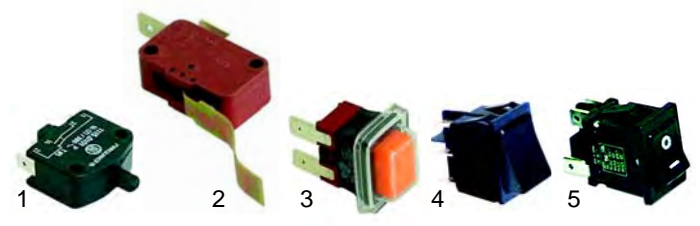

Abb.	B.-Nr.	Beschreibung	Gerätetyp	V.-Nr.
1	110654	Knebel	Classic Noir	A14090
2	110650	Knebel	FC26	A14042
3	110651	Knebel	FC33/34/60/60G, FC110/110G	A14078
4	110563	Knebel	TH1	A14029

Abb.	Best.-Nr.	Beschreibung	Gerätetyp	Ver.-Nr.
1	359900	Signallampe, 230V	FC26, FC34	A08005
2	359288	Signallampe, 230V		A08011
3	359042	Signallampe, 230V	FC33, FC60,	A08003
4	359043	Signallampe, 230V	FC60G, FC110,	A08008
5	359041	Signallampe, 230V	FC110G	A08009