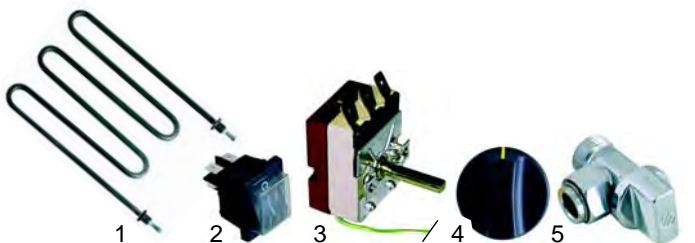

Nudelkocher

Abb.	Best.-Nr.	Beschreibung	Gerätetyp	Vergl.-Nr.
1	416728	2200W/230V		D02084
2	301200	Schalter		A07002
3	375505	Thermostat	CP60	A06022, A06044
4	110653	Knebel		A14029
5	693040	Auslaufhahn		B10004