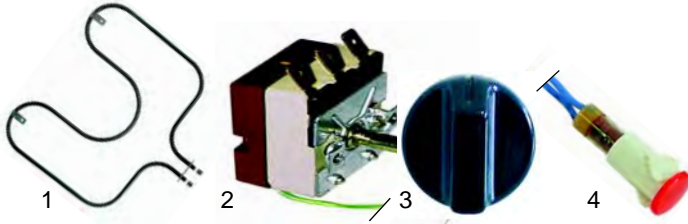

Wärmeschränke

Abb.	Bestell-Nr.	Beschreibung	Gerätetyp	V.-Nr.
1	416719	600W/230V	Auberge Relais	D02014
2	375005	Thermostat		A06041
3	110650	Knebel		A14042
4	359900	Signallampe		A08005

Wärmebrücken

Abb.	Bestell-Nr.	Beschreibung	Gerätetyp	V.-Nr.
1	416715	Quarzrohr	H1	D04007
2	416729	600W/230V		D01021
3	693022	Steatit		A09001
4	301202	Schalter		A07020