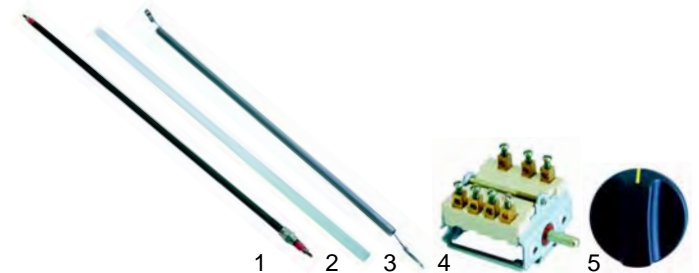

Rôtisserie-Grill (Elektro)

Abb.	Best.-Nr.	Beschreibung	Gerätetyp	Ver.-Nr.
1	416702	1100W/230V	RBE4, RBE8, RBE12	D02068
2	416751	Quarzrohr		D04003
3	416750	1100W/230V		D01033
4	300094	Wahlschalter		A01001
5	110651	Knebel		A14078