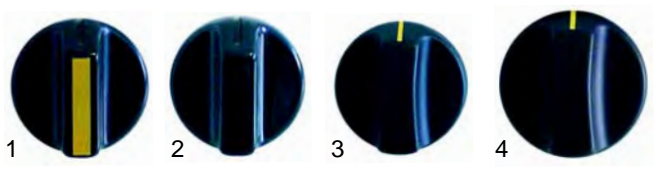

Abb.	B.-Nr.	Beschreibung	Gerätetyp	V.-Nr.
1	110654	Knebel	Classic Noir	A14090
2	110650	Knebel	FC26	A14042
3	110651	Knebel	FC33/34/60/60G, FC110/110G	A14078
4	110563	Knebel	TH1	A14029

Abb.	Best.-Nr.	Beschreibung	Gerätetyp	Ver.-Nr.
1	359900	Signallampe, 230V	FC26, FC34	A08005
2	359288	Signallampe, 230V		A08011
3	359042	Signallampe, 230V	FC33, FC60,	A08003
4	359043	Signallampe, 230V	FC60G, FC110,	A08008
5	359041	Signallampe, 230V	FC110G	A08009