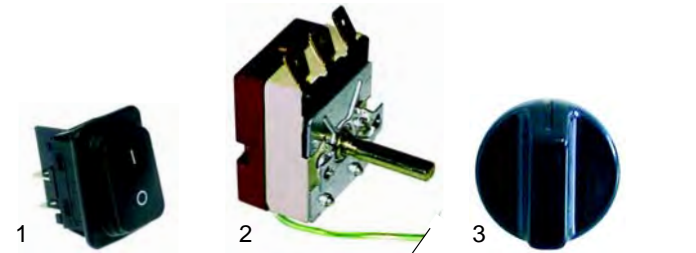

Abb.	Best.-Nr.	Beschreibung	Gerätetyp	Vergl.-Nr.
1	301202	Schalter	VHC1000	A07027
2	375505	Thermostat		A06042
3	110650	Knebel		A14042