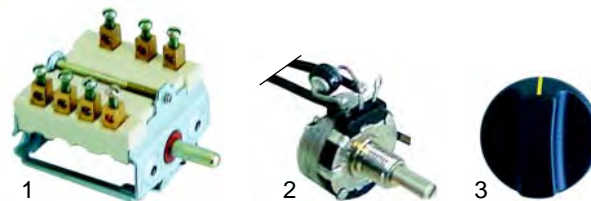

Toaster

Abb.	Best.-Nr.	Beschreibung	Gerätetyp	Ver.-Nr.
1	416760	Quarzrohr	BAR100/106/200/206	DO4005
2	416761	Heizwendel	BAR100/200	DO1003
3	416762	Heizwendel	BAR106/206	DO1043

Abb.	Best.-Nr.	Beschreibung	Gerätetyp	Vergl.-Nr.
1	416763	Quarzrohr	RST127,	DO4009
2	416764	Heizwendel	RST227	DO1035
3	416765	Quarzrohr	RST128,	DO4010
4	416766	Heizwendel	RST228	DO1036

Abb.	Bestell.-Nr.	Beschreibung	Gerätetyp	Vergl.-Nr.
1	300094	Schalter	BAR100/200,	A01001
2	360164	Timer	BAR106/206,	A02008
3	110650	Knebel	RST127/227,	A14042
4	359900	Signallampe	RST128/228	A08005

Abb.	Best.-Nr.	Beschreibung	Gerätetyp	Ver.-Nr.
1	693035	Griff	BAR100/200, RST127/128/227/228	F01025
2	693036	Griff	BAR106/206	A15033

Durchlauftoaster

Abb.	Bestell.-Nr.	Beschreibung	Gerätetyp	Vergl.-Nr.
1	416709	Quarzrohr		DO4015
2	416714	Heizung (oben)	CT540	DO1040
3	416710	Heizung (unten)		DO1041

Abb.	Bestell.-Nr.	Beschreibung	Gerätetyp	Vergl.-Nr.
1	300094	Schalter		A01001
2	300144	Potentiometer	CT540	A04005
3	110651	Knebel		A14078

Abb.	Bestell.-Nr.	Beschreibung	Gerätetyp	Vergl.-Nr.
1	500604	Motor		A03036
2	359288	Signallampe	CT540	A08011
3	359900	Signallampe		A08005

Klappgrills/Waffeleisen

Abb.	Bestell.-Nr.	Beschreibung	Gerätetyp	Vergl.-Nr.
1	416722	750W/230V	GES_, GED_	D02140
2	416724	1200W/230 (unten)	Majestic	D02112
3	416723	800W/230V (oben)	Savoye	D02113