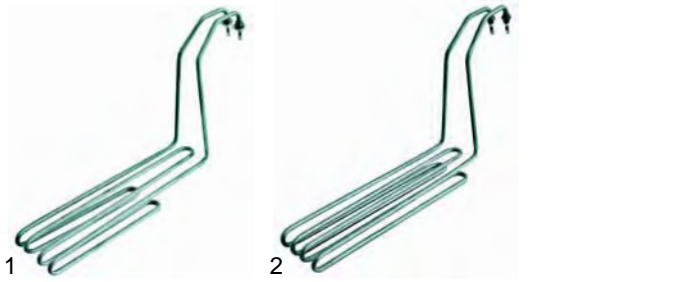

Abb.	Best.-Nr.	Beschreibung	Gerätetyp	Vergl.-Nr.
1	416741	4000W/230V	RF14S, RF14DS	D02028
2	416742	6000W/230V		D02099