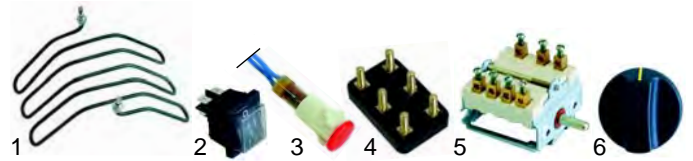

Gyrosgrills (Elektro)

Abb.	Best.-Nr.	Beschreibung	Gerätetyp	Vergl.-Nr.
1	416704	2500W/230V		D02075
2	301200	Schalter		A07002
3	359900	Signallampe	GRE40, GRE60, GRE80	A08005
4	550413	Klemmbrett		A16010
5	300094	Schalter		A01001
6	110651	Knebel		A14078