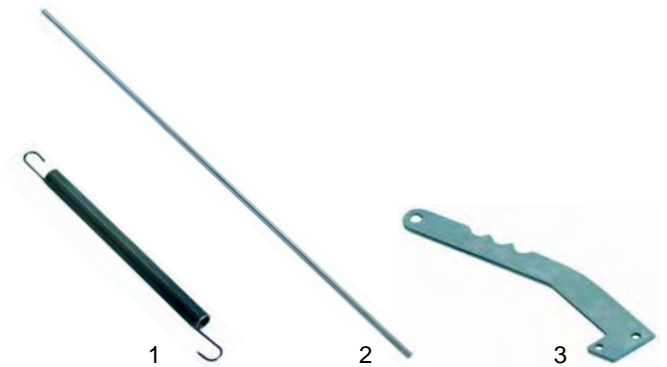

Abb.	Best.-Nr.	Beschreibung	Gerätetyp	Ver.-Nr.
1	900243	Türdichtung	FC60, FC60G	H03005
2	900244	Türdichtung	FC110, FC110G	H03006

Abb.	Best.-Nr.	Beschreibung	Gerätetyp	Vergl.-Nr.
1	693024	Türfeder	Classic Noir, FC26, FC33, FC34	B07002
2	693043	Türstange	FC26, FC34	F02005
3	693023	Türscharnier	Classic Noir, FC33	H04096