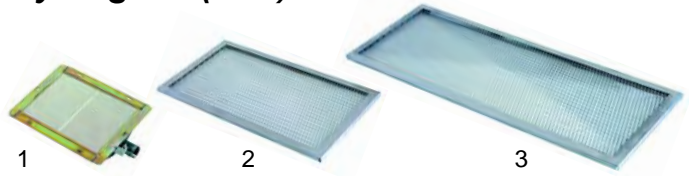

Gyrosgrills (Gas)

Abb.	Best.-Nr.	Beschreibung	Gerätetyp	Vergl.-Nr.
1	105509	Brenner	GRG40/60/80	E01005
2	105508	Gitter	GRG40/80	36063Grill
3	105511	Gitter	GRG60	36065Grill