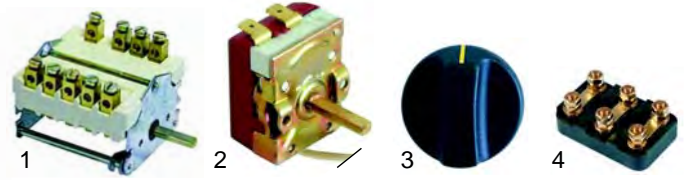

Abb.	Best.-Nr.	Beschreibung	Gerätetyp	V.-Nr.
1	375177	Thermostat, 1-polig	RF3/5/8/12	A06018
2	375417	Thermostat, 3-polig	RF8SP, RF8DSP, RF12SP, RF12DSP	A06005
3	110650	Knebel	RF3/5/8/12	A14042

Abb.	Best.-Nr.	Beschreibung	Gerätetyp	V.-Nr.
1	300104	Wahlschalter		A01002
2	375506	Thermostat	RF14S, RF14DS, RF25S, RF25DS,	A06026 A06007
3	110651	Knebel		A14078
4	550459	Klemmbrett		A16004