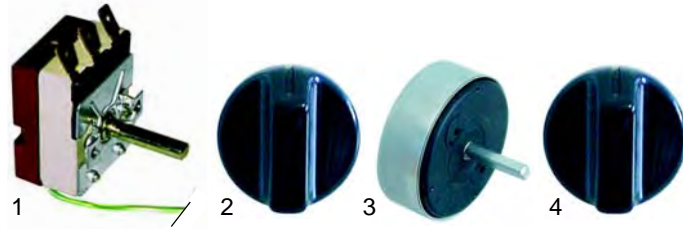

R

Dampfkocher

Abb.	Best.-Nr.	Beschreibung	Gerätetyp	V.-Nr.
1	416780	2000W/230V	CV23	D02012
2	359288	Signallampe, 230V		A08011
3	359900	Signallampe, 230V		A08005

Abb.	Best.-Nr.	Beschreibung	Gerätetyp	V.-Nr.
1	375007	Thermostat	CV23	A06044
2	110650	Knebel		A14042
3	360151	Timer		A02012
4	110650	Knebel		A14042