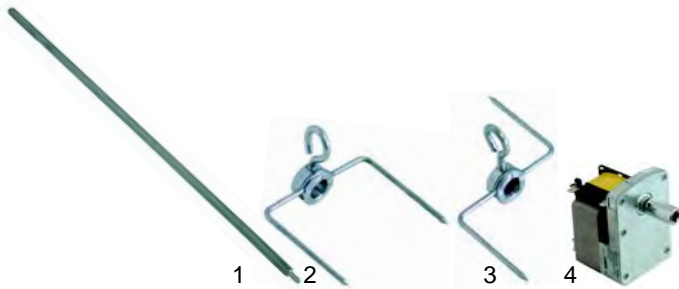

Abb.	Bestell-Nr.	Beschreibung	Gerätetyp	Vergl.-Nr.
1	301202	Schalter		A07030
2	359043	Signallampe	RBE25	A08008
3	345320	Wahlschalter		A01009
4	110651	Knebel		A14078

Abb.	Bestell-Nr.	Beschreibung	Gerätetyp	Vergl.-Nr.
1	693010	Spieß	RBE4, RGB4,	F03019
2	693012	Endklemme	RBE8, RGB8,	F03021
3	693011	Zwischenklammer	RBE12,	F03020
4	500601	Motor	RGB12	A03008