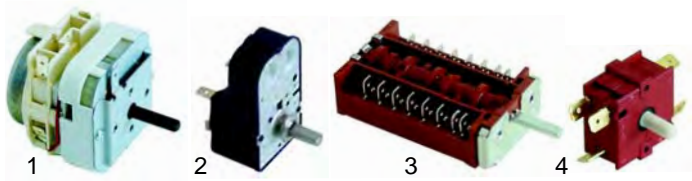

Abb.	Best.-Nr.	Beschreibung	Gerätetyp	V.-Nr.
1	360327	Timer	FC60/60G, FC110/110G	A02014
2	350043	Timer	TH1	A02010
3	300142	Wahlschalter	FC60G	A01006
4	300143	Wahlschalter	FC110G	A01014