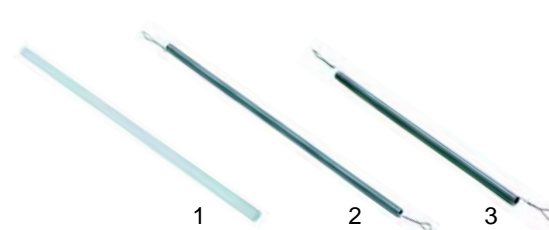

Toaster

Abb.	Best.-Nr.	Beschreibung	Gerätetyp	Ver.-Nr.
1	416760	Quarzrohr	BAR100/106/200/206	DO4005
2	416761	Heizwendel	BAR100/200	DO1003
3	416762	Heizwendel	BAR106/206	DO1043

Abb.	Best.-Nr.	Beschreibung	Gerätetyp	Vergl.-Nr.
1	416763	Quarzrohr	RST127,	DO4009
2	416764	Heizwendel	RST227	DO1035
3	416765	Quarzrohr	RST128,	DO4010
4	416766	Heizwendel	RST228	DO1036

Abb.	Bestell.-Nr.	Beschreibung	Gerätetyp	Vergl.-Nr.
1	300094	Schalter	BAR100/200,	A01001
2	360164	Timer	BAR106/206,	A02008
3	110650	Knebel	RST127/227,	A14042
4	359900	Signallampe	RST128/228	A08005

Abb.	Best.-Nr.	Beschreibung	Gerätetyp	Ver.-Nr.
1	693035	Griff	BAR100/200, RST127/128/227/228	F01025
2	693036	Griff	BAR106/206	A15033

Durchlauftoaster

Abb.	Bestell.-Nr.	Beschreibung	Gerätetyp	Vergl.-Nr.
1	416709	Quarzrohr		DO4015
2	416714	Heizung (oben)	CT540	DO1040
3	416710	Heizung (unten)		DO1041

Abb.	Bestell.-Nr.	Beschreibung	Gerätetyp	Vergl.-Nr.
1	300094	Schalter		A01001
2	300144	Potentiometer	CT540	A04005
3	110651	Knebel		A14078

Abb.	Bestell.-Nr.	Beschreibung	Gerätetyp	Vergl.-Nr.
1	500604	Motor		A03036
2	359288	Signallampe	CT540	A08011
3	359900	Signallampe		A08005

Klappgrills/Waffeleisen

Abb.	Bestell.-Nr.	Beschreibung	Gerätetyp	Vergl.-Nr.
1	416722	750W/230V	GES_, GED_	D02140
2	416724	1200W/230 (unten)	Majestic	D02112
3	416723	800W/230V (oben)	Savoye	D02113