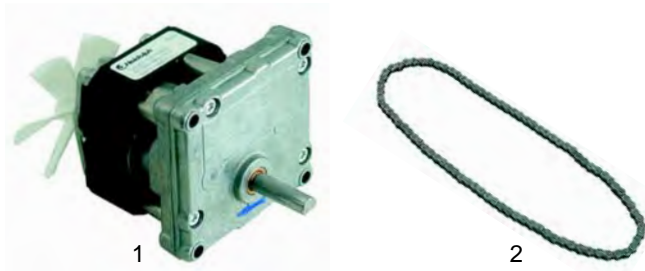

Abb.	Best.-Nr.	Beschreibung	Gerätetyp	Vergl.-Nr.
1	301003	Schalter		903610
2	345598	Signallampe, 400V	Rolly 5, Rolly 5S,	903629
3	375002	Thermostat	Rolly 8L, Rolly16	907130
4	110529	Knebel		903380

Abb.	Best.-Nr.	Beschreibung	Gerätetyp	Vergl.-Nr.
1	416186	350W/230V	R701L,	905822
2	301001	Schalter	R502L,	903612
3	345598	Signallampe, 400V	R902L	903629