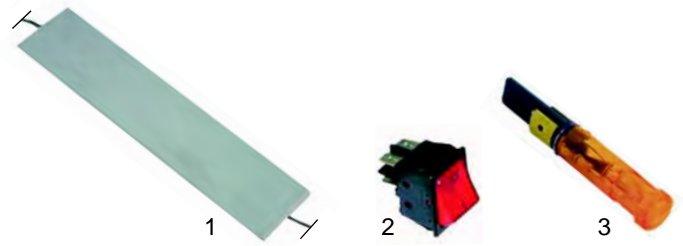

Abb.	Best.-Nr.	Beschreibung	Gerätetyp	Vergl.-Nr.
1	301003	Schalter		903610
2	345598	Signallampe, 400V	Rolly 5, Rolly 5S,	903629
3	375002	Thermostat	Rolly 8L, Rolly16	907130
4	110529	Knebel		903380

Abb.	Best.-Nr.	Beschreibung	Gerätetyp	Vergl.-Nr.
1	416186	350W/230V	R701L,	905822
2	301001	Schalter	R502L,	903612
3	345598	Signallampe, 400V	R902L	903629