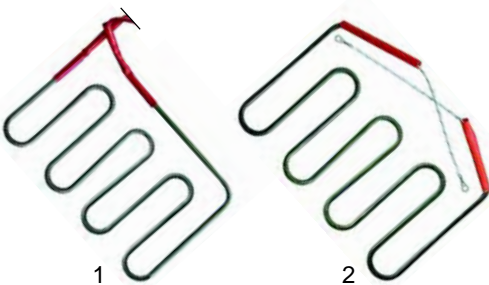

Abb.	Best.-Nr.	Beschreibung	Gerätetyp	Vergl.-Nr.
1	375002	Thermostat	Universal	907132
2	110528	Knebel		903970

Abb.	Best.-Nr.	Beschreibung	Gerätetyp	Vergl.-Nr.
1	700172	Feder (rechts)	Größe 1, Größe 2	904080
2	700173	Feder (links)		904081
3	700174	Feder (rechts)	Größe 1,5	904100
4	700175	Feder (links)		904101

Kontaktgrill

Abb.	Best.-Nr.	Beschreibung	Gerätetyp	Vergl.-Nr.
1	416178	750W/230V (oben)	Größe 1, Größe 2	905650
2	416179	1000W/230V (unten)		905671 905670

Abb.	Best.-Nr.	Beschreibung	Gerätetyp	Vergl.-Nr.
1	416181	1200W/230V (oben)	Größe 1,5	905615
2	416182	1400W/230V (unten)		905635

Abb.	Best.-Nr.	Beschreibung	Gerätetyp	V.-Nr.
1	359034	Signallampe, 400V, 10mm Ø	Universal	903640
2	359019	Signallampe, 400V, 10mm Ø		903641
3	345598	Signallampe, 400V, 9mm Ø		903629
4	n.m.l.	Schalter		905341
5	301003	Schalter		903613