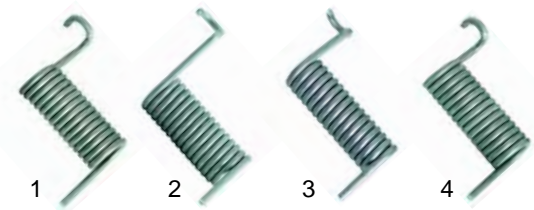

Toaster

Abb.	Best.-Nr.	Beschreibung	Gerätetyp	Vergl.-Nr.
1	416020	Quarzrohr, 390mm	3A, 6A	907380
2	416034	1000W/230V		905631
3	350032	Timer, 15 min.		907055
4	110527	Knebel		903940

Abb.	Best.-Nr.	Beschreibung	Gerätetyp	Vergl.-Nr.
1	375294	Sicherheitsthermostat	Universal	907101
2	300129	Schalter		901727
3	110527	Knebel		903973

Abb.	Best.-Nr.	Beschreibung	Gerätetyp	Vergl.-Nr.
1	375002	Thermostat	Universal	907132
2	110528	Knebel		903970

Abb.	Best.-Nr.	Beschreibung	Gerätetyp	Vergl.-Nr.
1	700172	Feder (rechts)	Größe 1, Größe 2	904080
2	700173	Feder (links)		904081
3	700174	Feder (rechts)	Größe 1,5	904100
4	700175	Feder (links)		904101