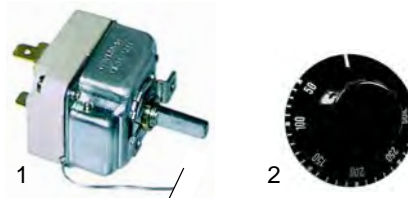

Toaster

Abb.	Best.-Nr.	Beschreibung	Gerätetyp	Vergl.-Nr.
1	416020	Quarzrohr, 390mm	3A, 6A	907380
2	416034	1000W/230V		905631
3	350032	Timer, 15 min.		907055
4	110527	Knebel		903940

Abb.	Best.-Nr.	Beschreibung	Gerätetyp	Vergl.-Nr.
1	375294	Sicherheitsthermostat	Universal	907101
2	300129	Schalter		901727
3	110527	Knebel		903973

Abb.	Best.-Nr.	Beschreibung	Gerätetyp	Vergl.-Nr.
1	375002	Thermostat	Universal	907132
2	110528	Knebel		903970

Abb.	Best.-Nr.	Beschreibung	Gerätetyp	Vergl.-Nr.
1	700172	Feder (rechts)	Größe 1, Größe 2	904080
2	700173	Feder (links)		904081
3	700174	Feder (rechts)	Größe 1,5	904100
4	700175	Feder (links)		904101