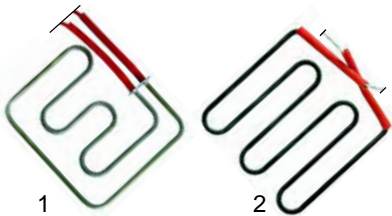

Toaster

Abb.	Best.-Nr.	Beschreibung	Gerätetyp	Vergl.-Nr.
1	416020	Quarzrohr, 390mm	3A, 6A	907380
2	416034	1000W/230V		905631
3	350032	Timer, 15 min.		907055
4	110527	Knebel		903940

Abb.	Best.-Nr.	Beschreibung	Gerätetyp	Vergl.-Nr.
1	375294	Sicherheitsthermostat	Universal	907101
2	300129	Schalter		901727
3	110527	Knebel		903973

Abb.	Best.-Nr.	Beschreibung	Gerätetyp	Vergl.-Nr.
1	375002	Thermostat	Universal	907132
2	110528	Knebel		903970

Abb.	Best.-Nr.	Beschreibung	Gerätetyp	Vergl.-Nr.
1	700172	Feder (rechts)	Größe 1, Größe 2	904080
2	700173	Feder (links)		904081
3	700174	Feder (rechts)	Größe 1,5	904100
4	700175	Feder (links)		904101

Kontaktgrill

Abb.	Best.-Nr.	Beschreibung	Gerätetyp	Vergl.-Nr.
1	416178	750W/230V (oben)	Größe 1, Größe 2	905650
2	416179	1000W/230V (unten)		905671 905670

Abb.	Best.-Nr.	Beschreibung	Gerätetyp	Vergl.-Nr.
1	416181	1200W/230V (oben)	Größe 1,5	905615
2	416182	1400W/230V (unten)		905635

Abb.	Best.-Nr.	Beschreibung	Gerätetyp	V.-Nr.
1	359034	Signallampe, 400V, 10mm Ø	Universal	903640
2	359019	Signallampe, 400V, 10mm Ø		903641
3	345598	Signallampe, 400V, 9mm Ø		903629
4	n.m.l.	Schalter		905341
5	301003	Schalter		903613