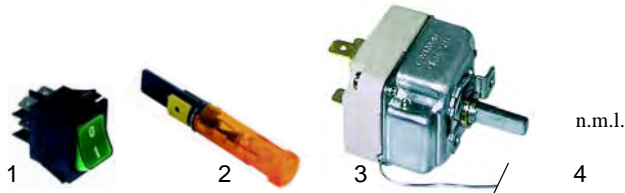

Toaster

Abb.	Best.-Nr.	Beschreibung	Gerätetyp	Vergl.-Nr.
1	416020	Quarzrohr, 390mm	3A, 6A	907380
2	416034	1000W/230V		905631
3	350032	Timer, 15 min.		907055
4	110527	Knebel		903940

Abb.	Best.-Nr.	Beschreibung	Gerätetyp	Vergl.-Nr.
1	375294	Sicherheitsthermostat	Universal	907101
2	300129	Schalter		901727
3	110527	Knebel		903973

Abb.	Best.-Nr.	Beschreibung	Gerätetyp	V.-Nr.
1	359034	Signallampe, 400V, 10mm Ø	Universal	903640
2	359019	Signallampe, 400V, 10mm Ø		903641
3	345598	Signallampe, 400V, 9mm Ø		903629
4	n.m.l.	Schalter		905341
5	301003	Schalter		903613

Rollengrills

Abb.	Best.-Nr.	Beschreibung	Gerätetyp	Vergl.-Nr.
1	416183	170W/230V	Rolly 5, Rolly 16	905710
2	416184	170W/230V	Rolly 5S	905712
3	416185	170W/230V	Rolly 8L	905711

S
Passend für Silanos

Vitrinen