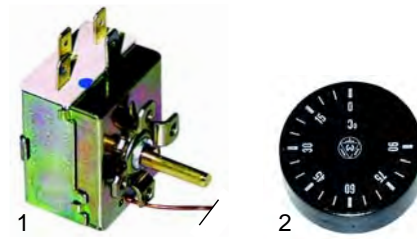

Toaster

Abb.	Best.-Nr.	Beschreibung	Gerätetyp	Vergl.-Nr.
1	416020	Quarzrohr, 390mm	3A, 6A	907380
2	416034	1000W/230V		905631
3	350032	Timer, 15 min.		907055
4	110527	Knebel		903940

Abb.	Best.-Nr.	Beschreibung	Gerätetyp	Vergl.-Nr.
1	375294	Sicherheitsthermostat	Universal	907101
2	300129	Schalter		901727
3	110527	Knebel		903973

Abb.	Best.-Nr.	Beschreibung	Gerätetyp	Vergl.-Nr.
1	301003	Schalter		903610
2	345598	Signallampe, 400V	Rolly 5, Rolly 5S,	903629
3	375002	Thermostat	Rolly 8L, Rolly16	907130
4	110529	Knebel		903380

Abb.	Best.-Nr.	Beschreibung	Gerätetyp	Vergl.-Nr.
1	416186	350W/230V	R701L,	905822
2	301001	Schalter	R502L,	903612
3	345598	Signallampe, 400V	R902L	903629

Abb.	Best.-Nr.	Beschreibung	Gerätetyp	Vergl.-Nr.
1	500497	Motor	Rolly 5/5S,	904191
2	693056	Antriebskette	Rolly8L/16	901118

Abb.	Best.-Nr.	Beschreibung	Gerätetyp	Vergl.-Nr.
1	390006	Thermostat	R701L, R502L,	907110
2	110100	Knebel	R902L	903982