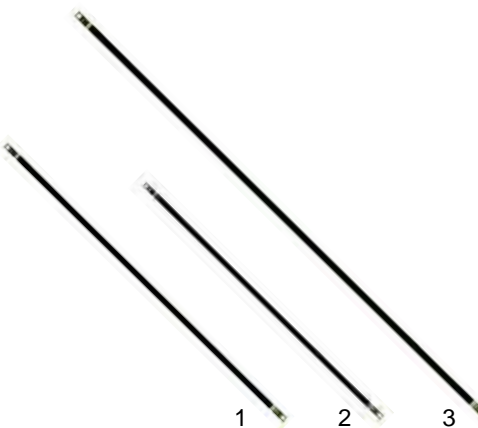

Abb.	Best.-Nr.	Beschreibung	Gerätetyp	V.-Nr.
1	359034	Signallampe, 400V, 10mm Ø	Universal	903640
2	359019	Signallampe, 400V, 10mm Ø		903641
3	345598	Signallampe, 400V, 9mm Ø		903629
4	n.m.l.	Schalter		905341
5	301003	Schalter		903613

Rollengrills

Abb.	Best.-Nr.	Beschreibung	Gerätetyp	Vergl.-Nr.
1	416183	170W/230V	Rolly 5, Rolly 16	905710
2	416184	170W/230V	Rolly 5S	905712
3	416185	170W/230V	Rolly 8L	905711

S
Passend für Silanos

Vitrinen