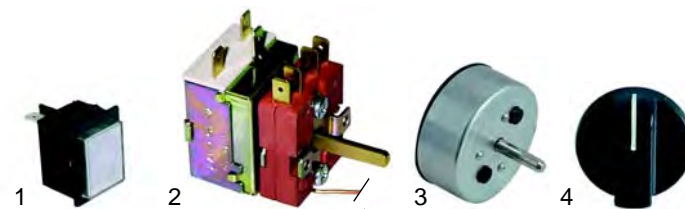

Toaster

Abb.	Best.-Nr.	Beschreibung	Gerätetyp	Vergl.-Nr.
1	416481	Quarzrohr	4Q	IGS660T04
2	416482	230V		IGS402T04
3	416483	Quarzrohr	6Q, 12Q	IGS660T06
4	416484	500W/230V	6Q (bis 2002), 12Q	IGS402T06
4	416485	600W/230V	6Q (ab 2002)	IGS402T06/02

Abb.	Best.-Nr.	Beschreibung	Gerätetyp	Vergl.-Nr.
1	345993	Schalter		IB5806805
2	345994	Umschalter	Roller	IB5806800
3	359140	Signallampe		IB5846400
4	400957	Platine		IB5946810

Abb.	Best.-Nr.	Beschreibung	Gerätetyp	Vergl.-Nr.
1	500488	Motor, 230V		IB5036800
2	500489	Motor, 24VDC	Roller	IB5036810
3	601038	Lüfter		IB5036830

Kontaktgrills

Abb.	Best.-Nr.	Beschreibung	Gerätetyp	Vergl.-Nr.
1	416590	1150W/230V (unten)		IGS407C
2	416591	875W/230V (oben)	Cort L/R	IGS402C
3	416592	850W/230V (unten)	PD, Elio, Top	IGS407P
4	416593	700W/230V (oben)	PD, Elio	IGS402P

Abb.	Best.-Nr.	Beschreibung	Gerätetyp	Vergl.-Nr.
1	359154	Signallampe		IGS422
2	390139	Thermostat	Cort L/R, PD_, Elio_, Top	IGS460
3	350014	Zeituhr		IGS450
4	110275	Knebel		IGS336

Abb.	Best.-Nr.	Beschreibung	Gerätetyp	Vergl.-Nr.
1	690159	Feder (rechts)		IGS540C
2	690169	Feder (links)	Cort (bis 1999)	IGS543C
3	690185	Feder (rechts)		IGS540C/99
4	690192	Feder (links)	Cort (ab 1999)	IGS543C/99