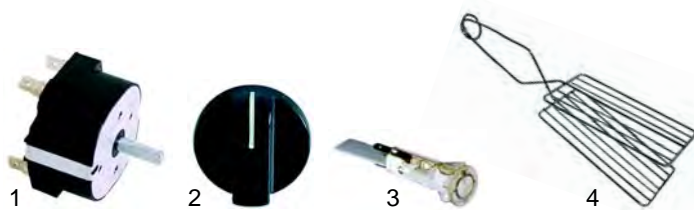

Toaster

Abb.	Best.-Nr.	Beschreibung	Gerätetyp	Vergl.-Nr.
1	416481	Quarzrohr	4Q	IGS660T04
2	416482	230V		IGS402T04
3	416483	Quarzrohr	6Q, 12Q	IGS660T06
4	416484	500W/230V	6Q (bis 2002), 12Q	IGS402T06
4	416485	600W/230V	6Q (ab 2002)	IGS402T06/02

Abb.	Best.-Nr.	Beschreibung	Gerätetyp	Vergl.-Nr.
1	350032	Timer, 15min	4Q, 6Q, 12Q	IGS440
2	110275	Knebel		IGS336
3	359232	Signallampe	12Q	IGS422T12
4	690010	Zange	Universal	IGS184

Durchlauftoaster

Abb.	Best.-Nr.	Beschreibung	Gerätetyp	Vergl.-Nr.
1	416486	Quarzrohr		IB3506800
2	416564	400W		IB5206800
3	693096	Isolator	Roller	IB5906800
4	300130	Potentiometer		IB5946815
5	110929	Knebel		IB4200700