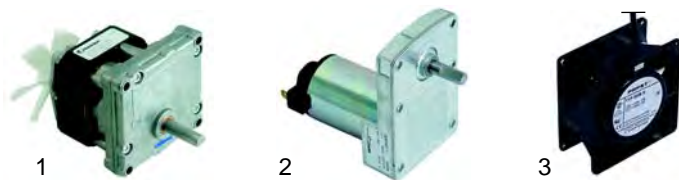

Toaster

Abb.	Best.-Nr.	Beschreibung	Gerätetyp	Vergl.-Nr.
1	416481	Quarzrohr	4Q	IGS660T04
2	416482	230V		IGS402T04
3	416483	Quarzrohr	6Q, 12Q	IGS660T06
4	416484	500W/230V	6Q (bis 2002), 12Q	IGS402T06
4	416485	600W/230V	6Q (ab 2002)	IGS402T06/02

Abb.	Best.-Nr.	Beschreibung	Gerätetyp	Vergl.-Nr.
1	350032	Timer, 15min	4Q, 6Q, 12Q	IGS440
2	110275	Knebel		IGS336
3	359232	Signallampe	12Q	IGS422T12
4	690010	Zange	Universal	IGS184

Durchlauftoaster

Abb.	Best.-Nr.	Beschreibung	Gerätetyp	Vergl.-Nr.
1	416486	Quarzrohr		IB3506800
2	416564	400W		IB5206800
3	693096	Isolator	Roller	IB5906800
4	300130	Potentiometer		IB5946815
5	110929	Knebel		IB4200700

Abb.	Best.-Nr.	Beschreibung	Gerätetyp	Vergl.-Nr.
1	345993	Schalter		IB5806805
2	345994	Umschalter	Roller	IB5806800
3	359140	Signallampe		IB5846400
4	400957	Platine		IB5946810

Abb.	Best.-Nr.	Beschreibung	Gerätetyp	Vergl.-Nr.
1	500488	Motor, 230V		IB5036800
2	500489	Motor, 24VDC	Roller	IB5036810
3	601038	Lüfter		IB5036830

Abb.	Best.-Nr.	Beschreibung	Gerätetyp	Vergl.-Nr.
1	359154	Signallampe		IGS422
2	390139	Thermostat	Cort L/R, PD_, Elio_, Top	IGS460
3	350014	Zeituhr		IGS450
4	110275	Knebel		IGS336

Abb.	Best.-Nr.	Beschreibung	Gerätetyp	Vergl.-Nr.
1	690159	Feder (rechts)		IGS540C
2	690169	Feder (links)	Cort (bis 1999)	IGS543C
3	690185	Feder (rechts)		IGS540C/99
4	690192	Feder (links)	Cort (ab 1999)	IGS543C/99