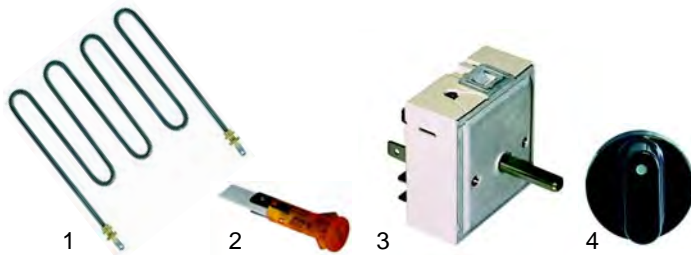

Salamander

Abb.	Best.-Nr.	Beschreibung	Gerätetyp	Vergl.-Nr.
1	416561	Quarzrohr	SA-BASIC, SA-FISSA	IGS660SF
2	416562	Heizkörper		IGS402SF
3	693096	Isolator		IGS630SF

Abb.	Best.-Nr.	Beschreibung	Gerätetyp	Vergl.-Nr.
1	693097	Behälter (Aluminium)	HD	ATHD058501
2	693002	Pyrex-Glas		ATHD066006
3	693098	Abdeckung		ATHD058502

Pizzaöfen

Abb.	Best.-Nr.	Beschreibung	Gerätetyp	Vergl.-Nr.
1	416488	1000W/230V (oben)		IB5256400
2	416489	750W/230V (unten)		IB5256410

Abb.	Best.-Nr.	Beschreibung	Gerätetyp	Vergl.-Nr.
1	301138	Signallampe	SA-BASIC, SA-FISSA	IGS422SF
2	380015	Energieregler		IGS445SF
3	110276	Knebel		IGS385SF

Abb.	Best.-Nr.	Beschreibung	Gerätetyp	Vergl.-Nr.
1	416594	1900W/230V	SA-PRO, SA_MOBILE	RCSG200
2	359140	Signallampe		RCSG236
3	380015	Energieregler		RCSG230
4	110930	Knebel		RCSG234

Hot-Dog-Geräte

Abb.	Bestell-Nr.	Beschreibung	Gerätetyp	Vergl.-Nr.
1	416487	750W/230V	HD	ATHD071015
2	693094	Aluminium-Spieß		ATHD055804
3	380015	Energieregler		ATHD073010
4	110277	Knebel		ATHD061001
5	359027	Signallampe		ATHD076005