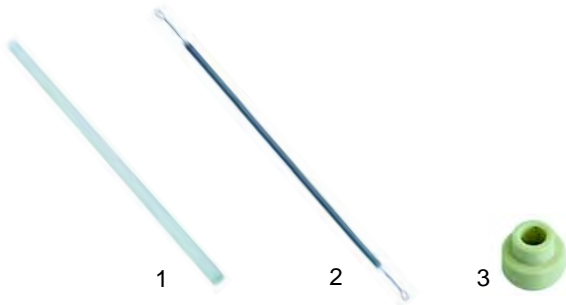

Salamander

Abb.	Best.-Nr.	Beschreibung	Gerätetyp	Vergl.-Nr.
1	416561	Quarzrohr	SA-BASIC, SA-FISSA	IGS660SF
2	416562	Heizkörper		IGS402SF
3	693096	Isolator		IGS630SF

Abb.	Best.-Nr.	Beschreibung	Gerätetyp	Vergl.-Nr.
1	693097	Behälter (Aluminium)	HD	ATHD058501
2	693002	Pyrex-Glas		ATHD066006
3	693098	Abdeckung		ATHD058502