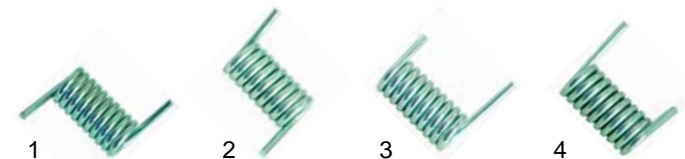

Toaster

Abb.	Best.-Nr.	Beschreibung	Gerätetyp	Vergl.-Nr.
1	416481	Quarzrohr	4Q	IGS660T04
2	416482	230V		IGS402T04
3	416483	Quarzrohr	6Q, 12Q	IGS660T06
4	416484	500W/230V	6Q (bis 2002), 12Q	IGS402T06
4	416485	600W/230V	6Q (ab 2002)	IGS402T06/02

Kontaktgrills

Abb.	Best.-Nr.	Beschreibung	Gerätetyp	Vergl.-Nr.
1	416590	1150W/230V (unten)		IGS407C
2	416591	875W/230V (oben)	Cort L/R	IGS402C
3	416592	850W/230V (unten)	PD, Elio, Top	IGS407P
4	416593	700W/230V (oben)	PD, Elio	IGS402P

Abb.	Best.-Nr.	Beschreibung	Gerätetyp	Vergl.-Nr.
1	359154	Signallampe		IGS422
2	390139	Thermostat	Cort L/R, PD_, Elio_, Top	IGS460
3	350014	Zeituhr		IGS450
4	110275	Knebel		IGS336

Abb.	Best.-Nr.	Beschreibung	Gerätetyp	Vergl.-Nr.
1	690159	Feder (rechts)		IGS540C
2	690169	Feder (links)	Cort (bis 1999)	IGS543C
3	690185	Feder (rechts)		IGS540C/99
4	690192	Feder (links)	Cort (ab 1999)	IGS543C/99