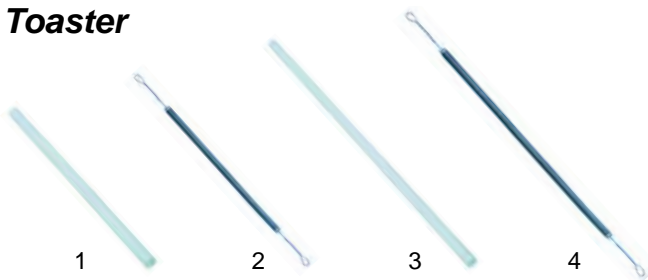

Toaster

Abb.	Best.-Nr.	Beschreibung	Gerätetyp	Vergl.-Nr.
1	416481	Quarzrohr	4Q	IGS660T04
2	416482	230V		IGS402T04
3	416483	Quarzrohr	6Q, 12Q	IGS660T06
4	416484	500W/230V	6Q (bis 2002), 12Q	IGS402T06
4	416485	600W/230V	6Q (ab 2002)	IGS402T06/02

Abb.	Best.-Nr.	Beschreibung	Gerätetyp	Vergl.-Nr.
1	350032	Timer, 15min	4Q, 6Q, 12Q	IGS440
2	110275	Knebel		IGS336
3	359232	Signallampe	12Q	IGS422T12
4	690010	Zange	Universal	IGS184

Durchlauftoaster

Abb.	Best.-Nr.	Beschreibung	Gerätetyp	Vergl.-Nr.
1	416486	Quarzrohr		IB3506800
2	416564	400W		IB5206800
3	693096	Isolator	Roller	IB5906800
4	300130	Potentiometer		IB5946815
5	110929	Knebel		IB4200700