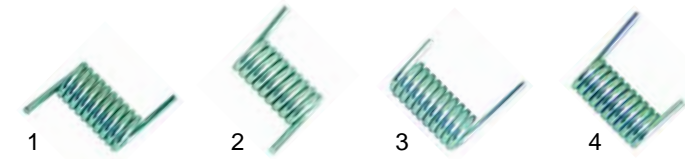

Abb.	Best.-Nr.	Beschreibung	Gerätetyp	Vergl.-Nr.
1	359154	Signallampe		IGS422
2	390139	Thermostat	Cort L/R, PD_, Elio_, Top	IGS460
3	350014	Zeituhr		IGS450
4	110275	Knebel		IGS336

Abb.	Best.-Nr.	Beschreibung	Gerätetyp	Vergl.-Nr.
1	690159	Feder (rechts)		IGS540C
2	690169	Feder (links)	Cort (bis 1999)	IGS543C
3	690185	Feder (rechts)		IGS540C/99
4	690192	Feder (links)	Cort (ab 1999)	IGS543C/99

Abb.	Best.-Nr.	Beschreibung	Gerätetyp	Vergl.-Nr.
1	690193	Feder (rechts)	PD_ (bis 1999), Elio_ (bis 1999)	IGS540
2	690194	Feder (links)		IGS543
3	690198	Feder (rechts)	PD_ (ab 1999), Elio_ (ab 1999)	IGS540/99
4	690199	Feder (links)		IGS543/99