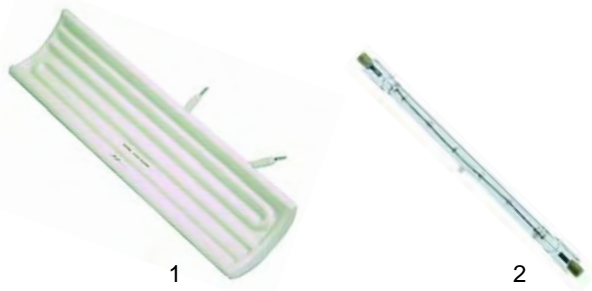

Abb.	Bestell-Nr.	Beschreibung	Gerätetyp	Vergl.-Nr.
1	375137	Sicherheitsthermostat		-
2	375300	Thermostat, 110°C		-
3	110119	Knebel		-

Abb.	Bestell-Nr.	Beschreibung	Gerätetyp	Vergl.-Nr.
1	300020	Schalter, 2-pol.		167100
2	300021	Schalter, 4-pol.		-
3	110231	Knebel		-

S

Passend für Stahl

Wärmebrücken (Elektro)

Abb.	Bestell-Nr.	Beschreibung	Gerätetyp	Vergl.-Nr.
1	415101	250W/230V		160065
1	415102	400W/230V		160070
2	359676	350W/230V		161030

Abb.	Bestell-Nr.	Beschreibung	Gerätetyp	Vergl.-Nr.
1	301199	Wahlschalter		167105
2	110126	Knebel		
3	359717	Lampenfassung		160063