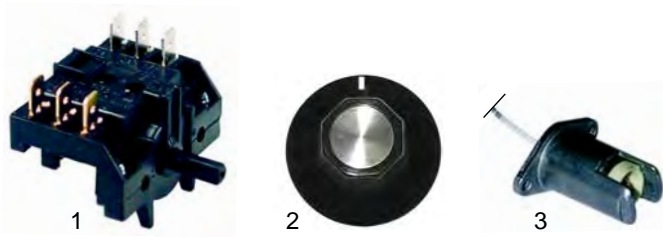

Abb.	Bestell-Nr.	Beschreibung	Gerätetyp	Vergl.-Nr.
1	375137	Sicherheitsthermostat		-
2	375300	Thermostat, 110°C		-
3	110119	Knebel		-

Abb.	Bestell-Nr.	Beschreibung	Gerätetyp	Vergl.-Nr.
1	300020	Schalter, 2-pol.		167100
2	300021	Schalter, 4-pol.		-
3	110231	Knebel		-

S

Passend für Stahl

Wärmebrücken (Elektro)

Abb.	Bestell-Nr.	Beschreibung	Gerätetyp	Vergl.-Nr.
1	415101	250W/230V		160065
1	415102	400W/230V		160070
2	359676	350W/230V		161030

Abb.	Bestell-Nr.	Beschreibung	Gerätetyp	Vergl.-Nr.
1	301199	Wahlschalter		167105
2	110126	Knebel		
3	359717	Lampenfassung		160063

Abb.	Bestell-Nr.	Beschreibung	Gerätetyp	Vergl.-Nr.
1	380015	Energiregler		167115
2	110075	Knebel		
3	359677	Signallampe		168080