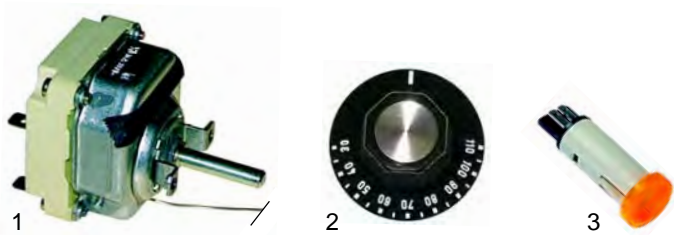

Bainmarie (Elektro)

Abb.	Bestell-Nr.	Beschreibung	Gerätetyp	Vergl.-Nr.
1	415545	833W/230V		160025
2	418280	1200W/230V		160031

Abb.	Bestell-Nr.	Beschreibung	Gerätetyp	Vergl.-Nr.
1	300020	Schalter, 2-polig		A67100
2	300021	Schalter, 4-polig		-
3	110231	Knebel		-

Wärmeschränke

Abb.	Bestell-Nr.	Beschreibung	Gerätetyp	Vergl.-Nr.
1	375143	Thermostat, 110°C		162020
2	110119	Knebel		-
3	359677	Signallampe		168080

Abb.	Bestell-Nr.	Beschreibung	Gerätetyp	Vergl.-Nr.
1	601249	Ventilator		161030
2	415734	1000W/230V		160055
3	550871	Distanzbuchse		160095

Abb.	Bestell-Nr.	Beschreibung	Gerätetyp	Vergl.-Nr.
1	415661	3000W/230V		160087
2	520323	Dichtung		-
3	520324	Flansch		-

Abb.	Bestell-Nr.	Beschreibung	Gerätetyp	Vergl.-Nr.
1	375019	Thermostat		162015
2	110133	Knebel		-
3	359677	Signallampe		168080