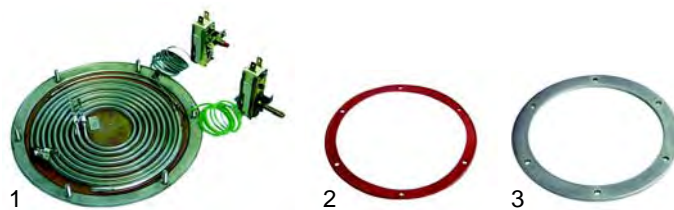

Bainmarie (Elektro)

Abb.	Bestell-Nr.	Beschreibung	Gerätetyp	Vergl.-Nr.
1	415545	833W/230V		160025
2	418280	1200W/230V		160031

Abb.	Bestell-Nr.	Beschreibung	Gerätetyp	Vergl.-Nr.
1	300020	Schalter, 2-polig		A67100
2	300021	Schalter, 4-polig		-
3	110231	Knebel		-

Wärmeschränke

Abb.	Bestell-Nr.	Beschreibung	Gerätetyp	Vergl.-Nr.
1	375143	Thermostat, 110°C		162020
2	110119	Knebel		-
3	359677	Signallampe		168080

Abb.	Bestell-Nr.	Beschreibung	Gerätetyp	Vergl.-Nr.
1	601249	Ventilator		161030
2	415734	1000W/230V		160055
3	550871	Distanzbuchse		160095

Abb.	Bestell-Nr.	Beschreibung	Gerätetyp	Vergl.-Nr.
1	415661	3000W/230V		160087
2	520323	Dichtung		-
3	520324	Flansch		-

Abb.	Bestell-Nr.	Beschreibung	Gerätetyp	Vergl.-Nr.
1	375019	Thermostat		162015
2	110133	Knebel		-
3	359677	Signallampe		168080

Abb.	Bestell-Nr.	Beschreibung	Gerätetyp	Vergl.-Nr.
1	375137	Sicherheitsthermostat		-
2	375300	Thermostat, 110°C		-
3	110119	Knebel		-

Abb.	Bestell-Nr.	Beschreibung	Gerätetyp	Vergl.-Nr.
1	300020	Schalter, 2-pol.		167100
2	300021	Schalter, 4-pol.		-
3	110231	Knebel		-