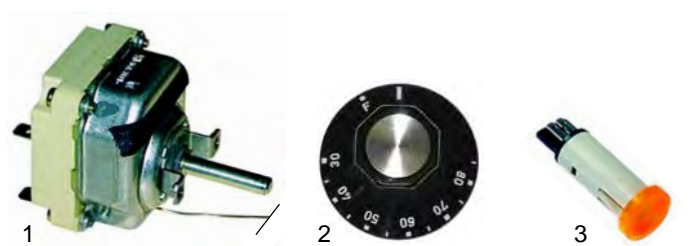

Abb.	Bestell-Nr.	Beschreibung	Gerätetyp	Vergl.-Nr.
1	415661	3000W/230V		160087
2	520323	Dichtung		-
3	520324	Flansch		-

Abb.	Bestell-Nr.	Beschreibung	Gerätetyp	Vergl.-Nr.
1	375019	Thermostat		162015
2	110133	Knebel		-
3	359677	Signallampe		168080

Abb.	Bestell-Nr.	Beschreibung	Gerätetyp	Vergl.-Nr.
1	375137	Sicherheitsthermostat		-
2	375300	Thermostat, 110°C		-
3	110119	Knebel		-

Abb.	Bestell-Nr.	Beschreibung	Gerätetyp	Vergl.-Nr.
1	300020	Schalter, 2-pol.		167100
2	300021	Schalter, 4-pol.		-
3	110231	Knebel		-