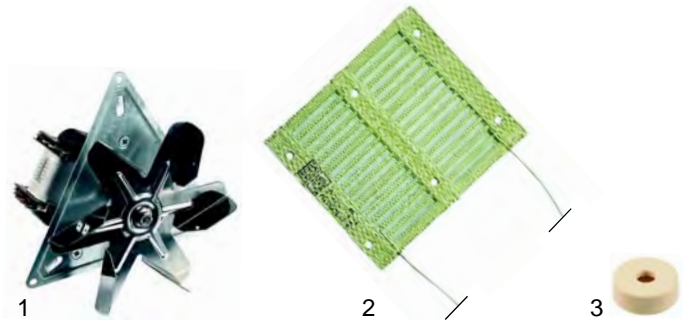

Wärmeschränke

Abb.	Bestell-Nr.	Beschreibung	Gerätetyp	Vergl.-Nr.
1	375143	Thermostat, 110°C		162020
2	110119	Knebel		-
3	359677	Signallampe		168080

Abb.	Bestell-Nr.	Beschreibung	Gerätetyp	Vergl.-Nr.
1	601249	Ventilator		161030
2	415734	1000W/230V		160055
3	550871	Distanzbuchse		160095

Abb.	Bestell-Nr.	Beschreibung	Gerätetyp	Vergl.-Nr.
1	415661	3000W/230V		160087
2	520323	Dichtung		-
3	520324	Flansch		-

Abb.	Bestell-Nr.	Beschreibung	Gerätetyp	Vergl.-Nr.
1	375019	Thermostat		162015
2	110133	Knebel		-
3	359677	Signallampe		168080