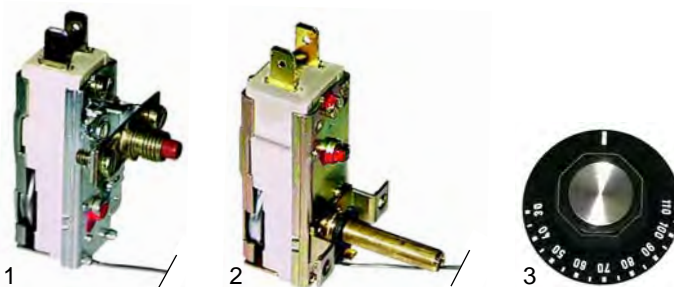

Abb.	Bestell-Nr.	Beschreibung	Gerätetyp	Vergl.-Nr.
1	415661	3000W/230V		160087
2	520323	Dichtung		-
3	520324	Flansch		-

Abb.	Bestell-Nr.	Beschreibung	Gerätetyp	Vergl.-Nr.
1	375019	Thermostat		162015
2	110133	Knebel		-
3	359677	Signallampe		168080

Abb.	Bestell-Nr.	Beschreibung	Gerätetyp	Vergl.-Nr.
1	375137	Sicherheitsthermostat		-
2	375300	Thermostat, 110°C		-
3	110119	Knebel		-

Abb.	Bestell-Nr.	Beschreibung	Gerätetyp	Vergl.-Nr.
1	300020	Schalter, 2-pol.		167100
2	300021	Schalter, 4-pol.		-
3	110231	Knebel		-